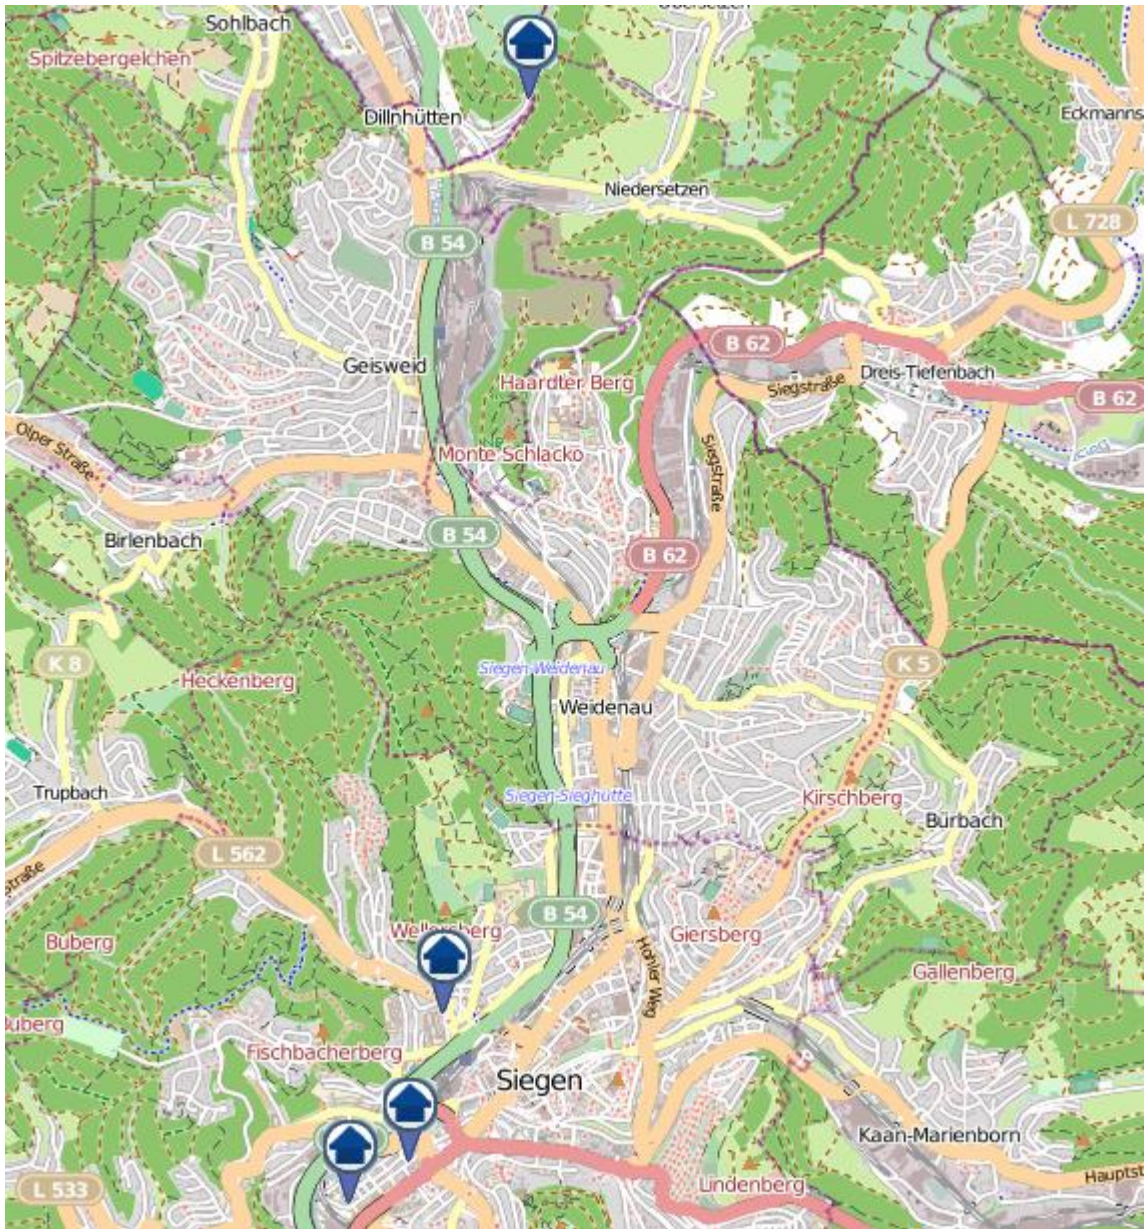

**Einbruchsradar für den Kreis Siegen-Wittgenstein**  
Wohnungseinbrüche in der Zeit vom 25.07.– 31.07.2022

# Gesamtübersicht Siegen–Wittgenstein

## Siegen

**Einbruchsradar für den Kreis Siegen-Wittgenstein**  
Wohnungseinbrüche in der Zeit vom 25.07.– 31.07.2022

# Siegen - Freudenberg