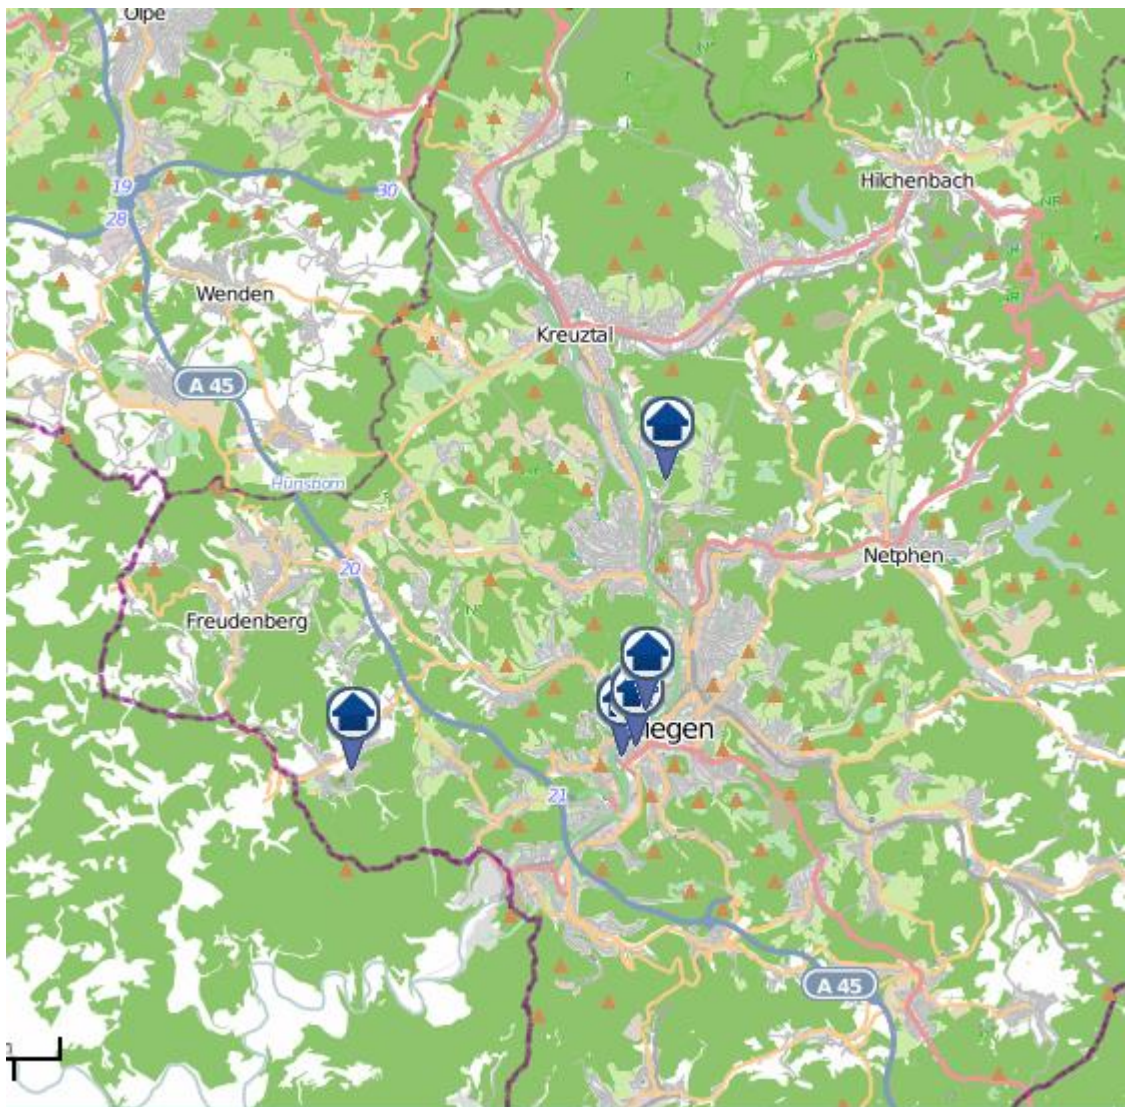

**Einbruchsradar für den Kreis Siegen-Wittgenstein**  
Wohnungseinbrüche in der Zeit vom 25.07.– 31.07.2022

# Gesamtübersicht Siegen–Wittgenstein

# Siegen - Freudenberg