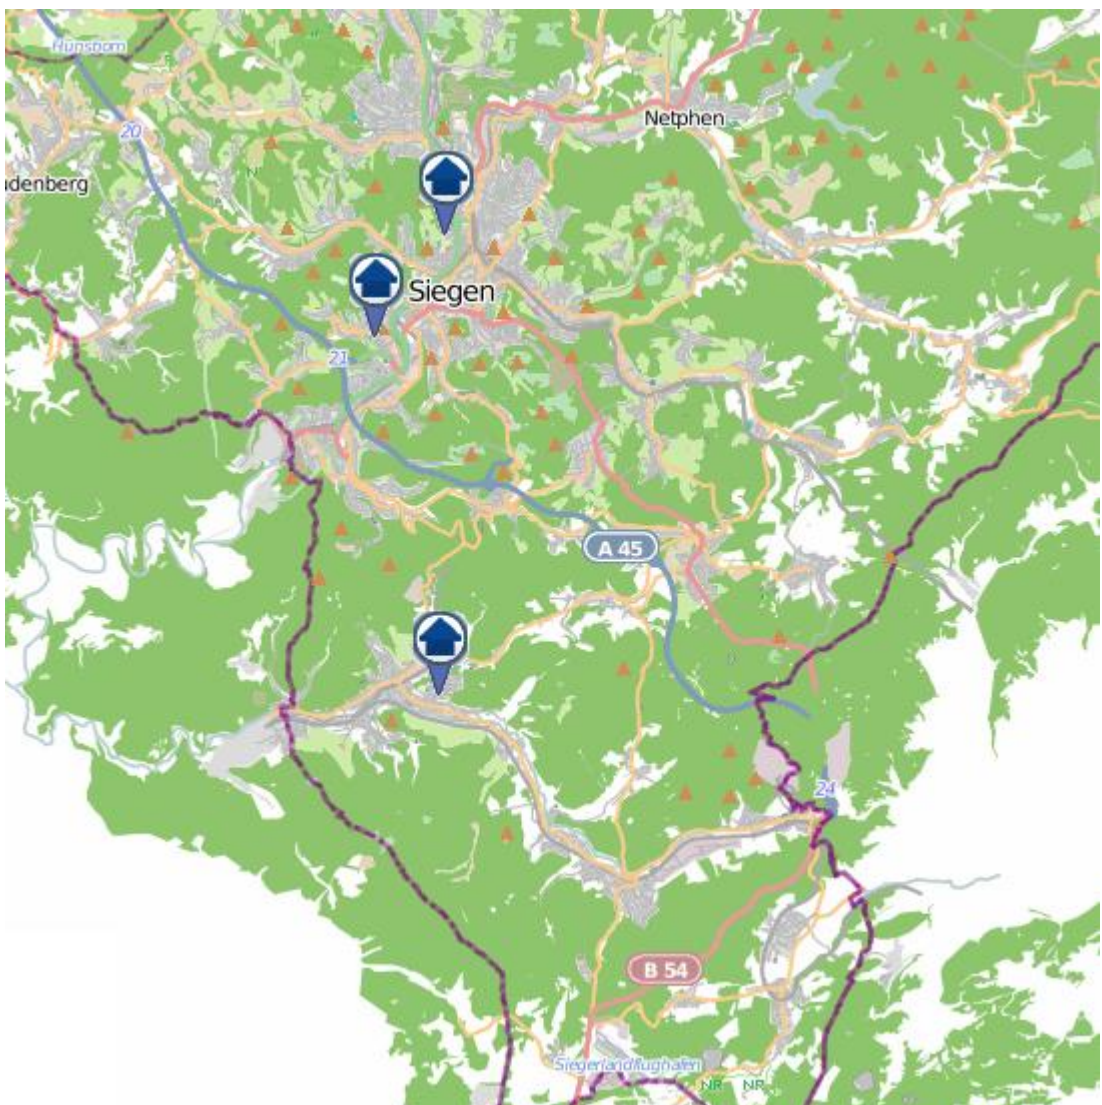

**Einbruchsradar für den Kreis Siegen-Wittgenstein**  
Wohnungseinbrüche in der Zeit vom 11.07.– 17.07.2022

# Gesamtübersicht

## Siegen–Wittgenstein

# Neunkirchen