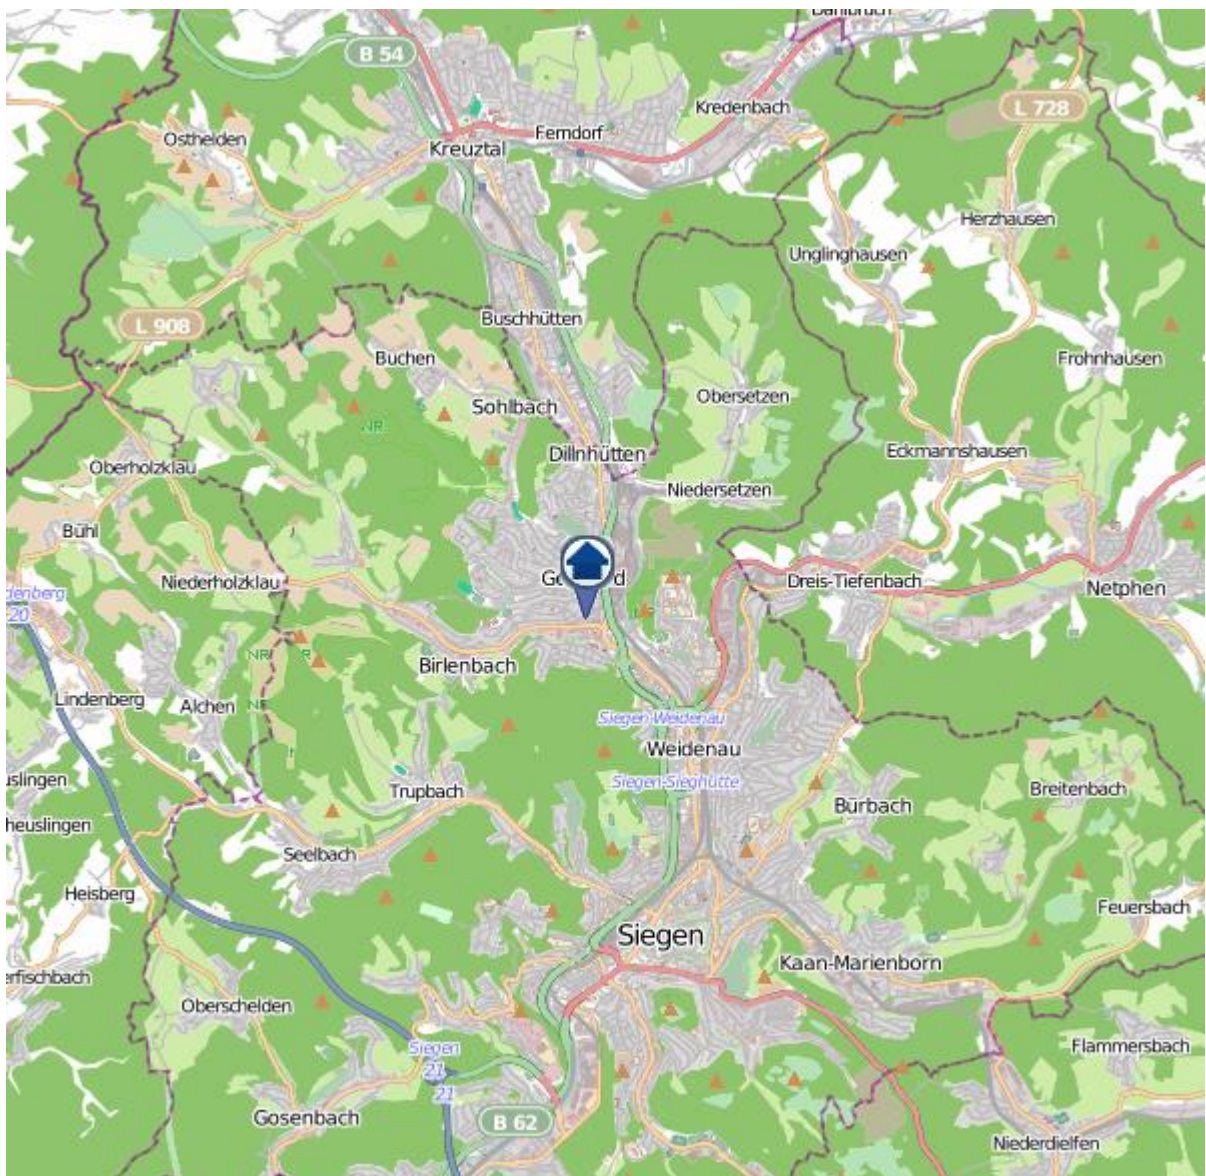

Einbruchsradar für den Kreis Siegen-Wittgenstein
Wohnungseinbrüche in der Zeit vom 13.06.– 19.06.2022

Gesamtübersicht Siegen–Wittgenstein

Einbruchsradar für den Kreis Siegen-Wittgenstein

Wohnungseinbrüche in der Zeit vom 13.06.– 19.06.2022

Siegen

Einbruchsradar für den Kreis Siegen-Wittgenstein
Wohnungseinbrüche in der Zeit vom 13.06.– 19.06.2022

Wilnsdorf