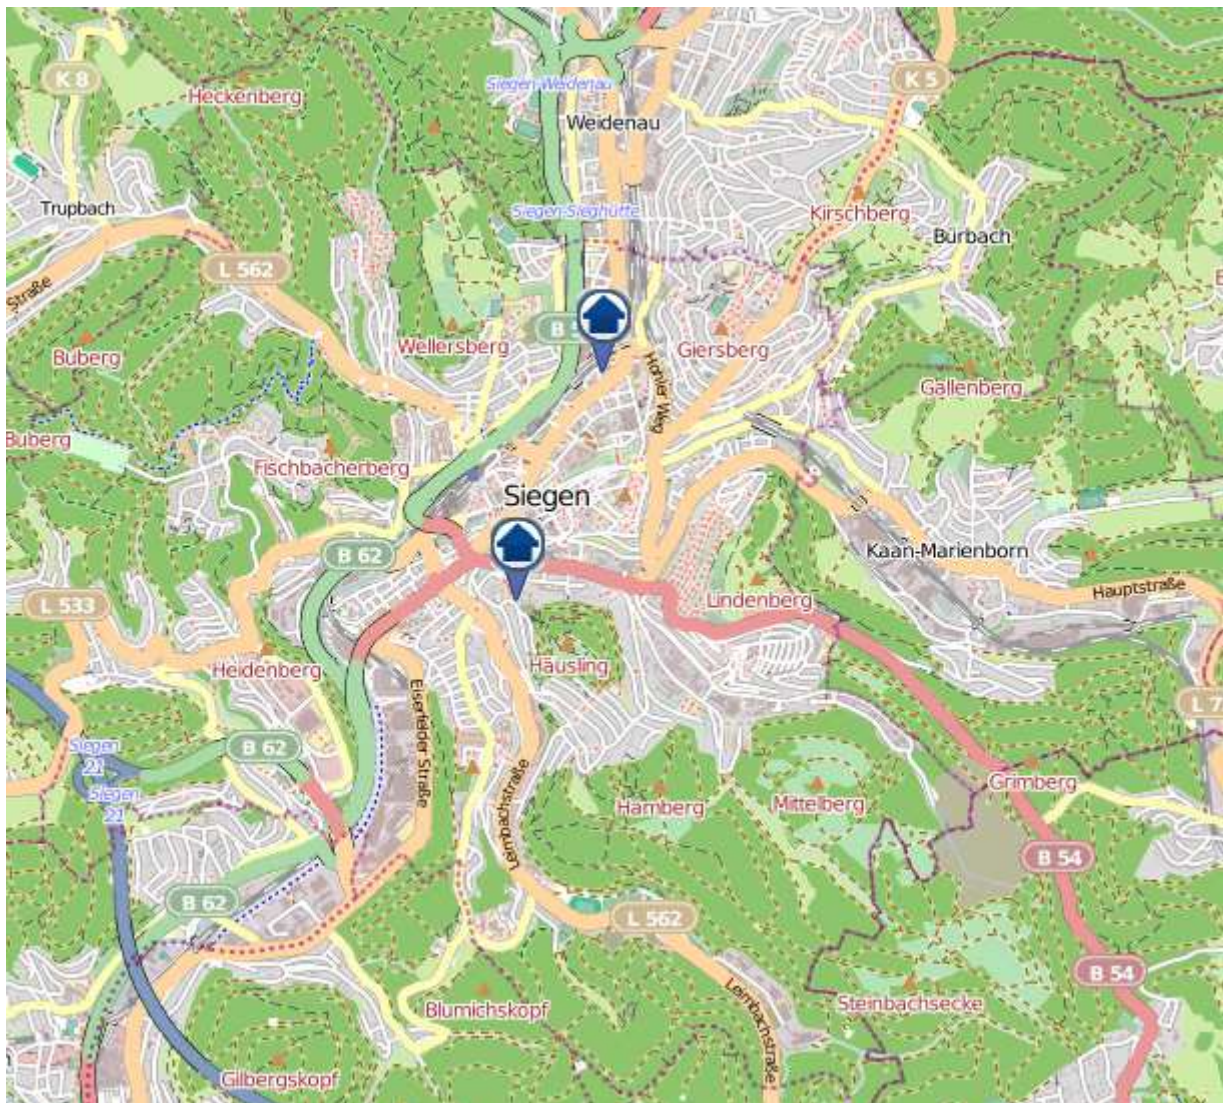

Einbruchsradar für den Kreis Siegen-Wittgenstein
Wohnungseinbrüche in der Zeit vom 03.01.– 09.01.2022

Siegen