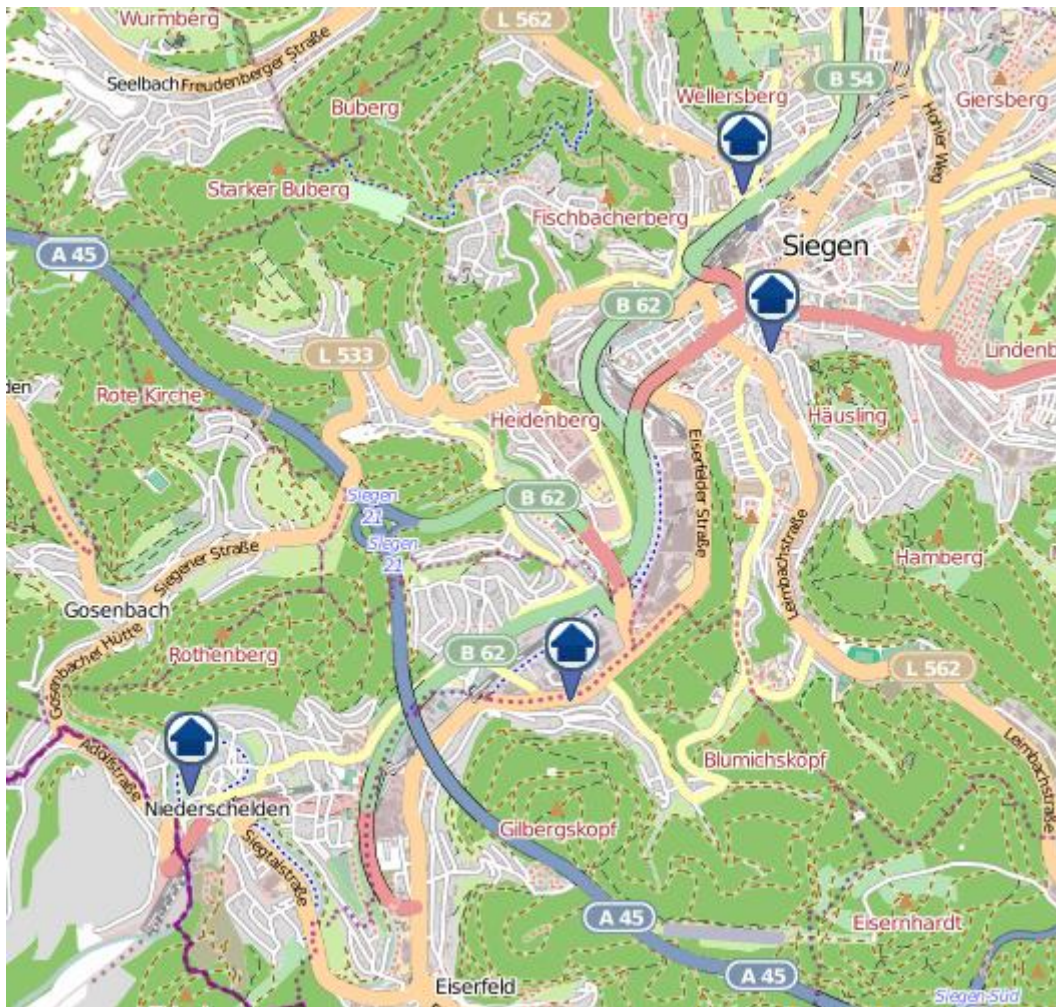

Einbruchsradar für den Kreis Siegen-Wittgenstein

Wohnungseinbrüche in der Zeit vom 20.12.– 26.12.2021

Gesamtübersicht Siegen-Wittgenstein

Einbruchsradar für den Kreis Siegen-Wittgenstein

Wohnungseinbrüche in der Zeit vom 20.12.– 26.12.2021

Siegen

Quelle: Kreispolizeibehörde Siegen-Wittgenstein, Lizenz: @ OpenStreetMap contributors
www.openstreetmap.org/copyright, www.opendatacommons.org/license