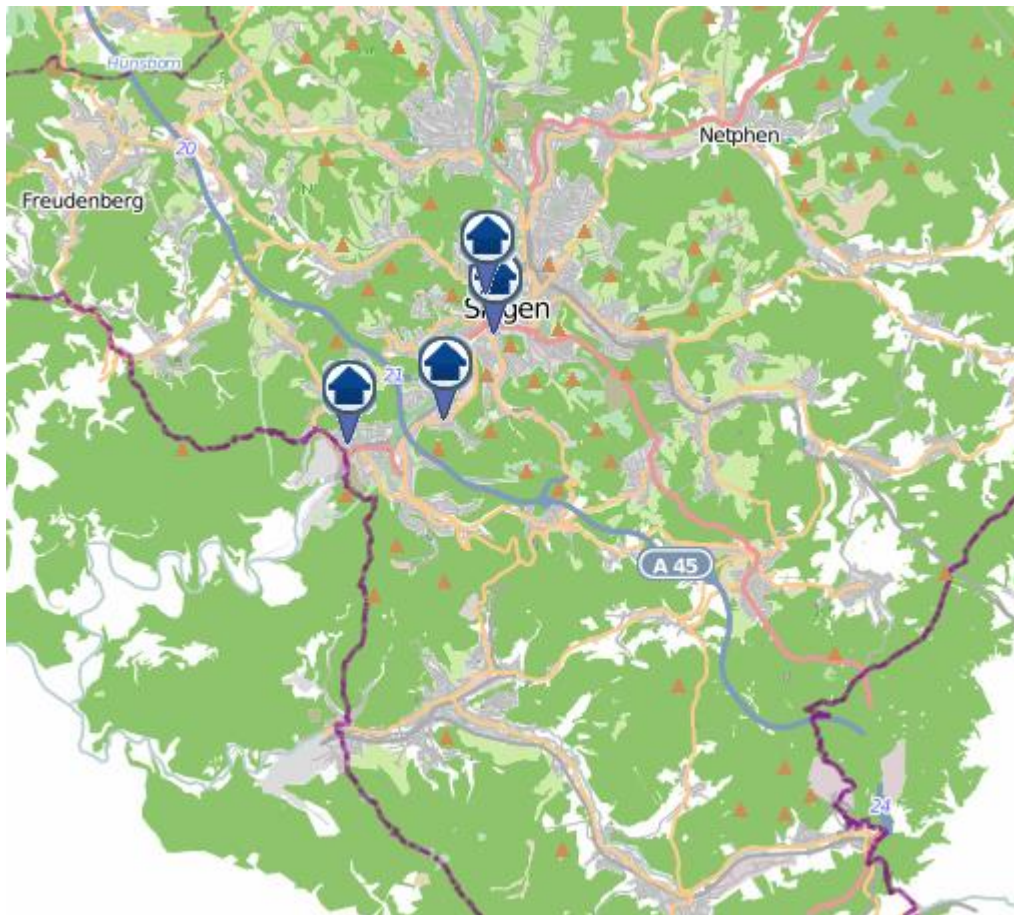

Einbruchsradar für den Kreis Siegen-Wittgenstein

Wohnungseinbrüche in der Zeit vom 20.12.– 26.12.2021

Gesamtübersicht Siegen-Wittgenstein

Einbruchsradar für den Kreis Siegen-Wittgenstein

Wohnungseinbrüche in der Zeit vom 20.12.– 26.12.2021

Siegen

Quelle: Kreispolizeibehörde Siegen-Wittgenstein, Lizenz: @ OpenStreetMap contributors
www.openstreetmap.org/copyright, www.opendatacommons.org/license