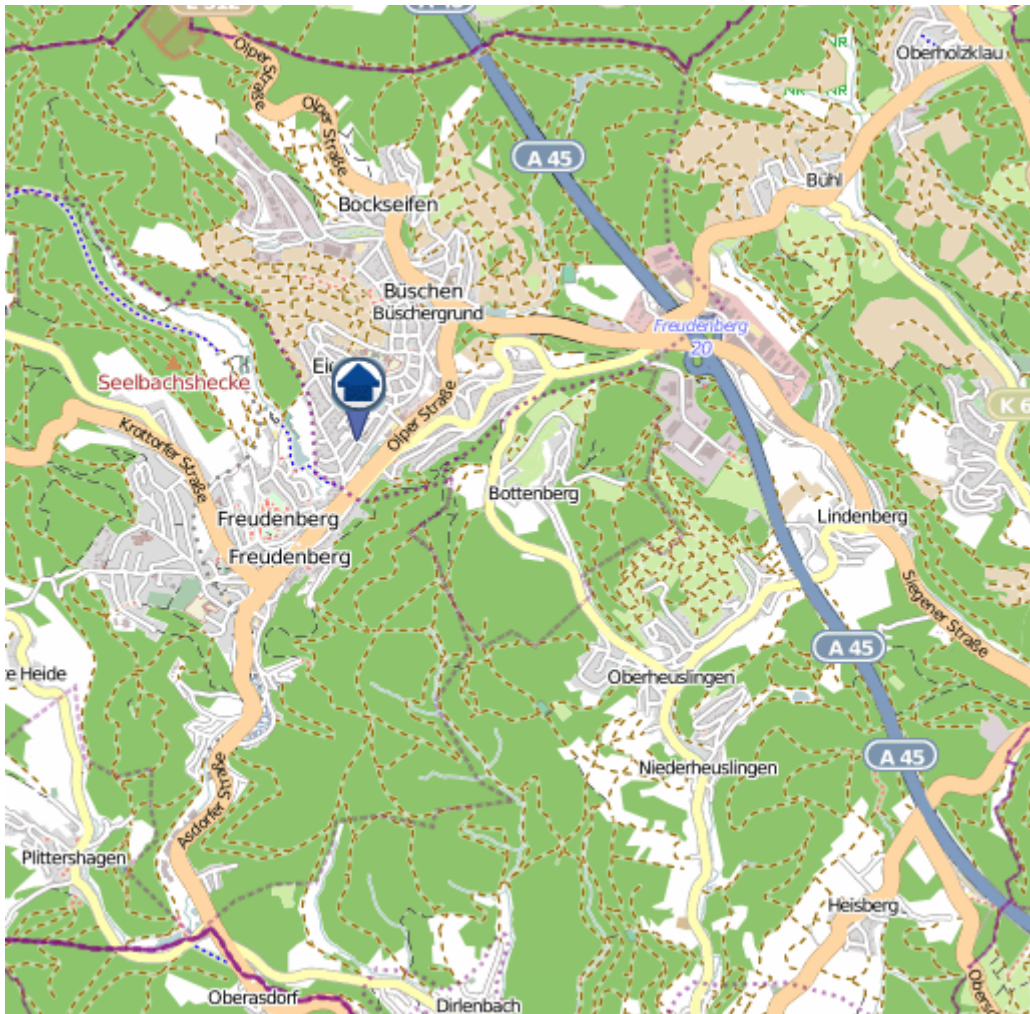

Siegen

Quelle: Kreispolizeibehörde Siegen-Wittgenstein, Lizenz: @ OpenStreetMap contributors
tmap.org/copyriwww.openstreetmap.org/copyright,www.opendatacommons.org/licenses

Einbruchsradar für den Kreis Siegen-Wittgenstein

Wohnungseinbrüche in der Zeit vom 13.12.– 19.12.2021

Freudenberg

Quelle: Kreispolizeibehörde Siegen-Wittgenstein, Lizenz: @ OpenStreetMap contributors
www.openstreetmap.org/copyright, www.opendatacommons.org/licenses