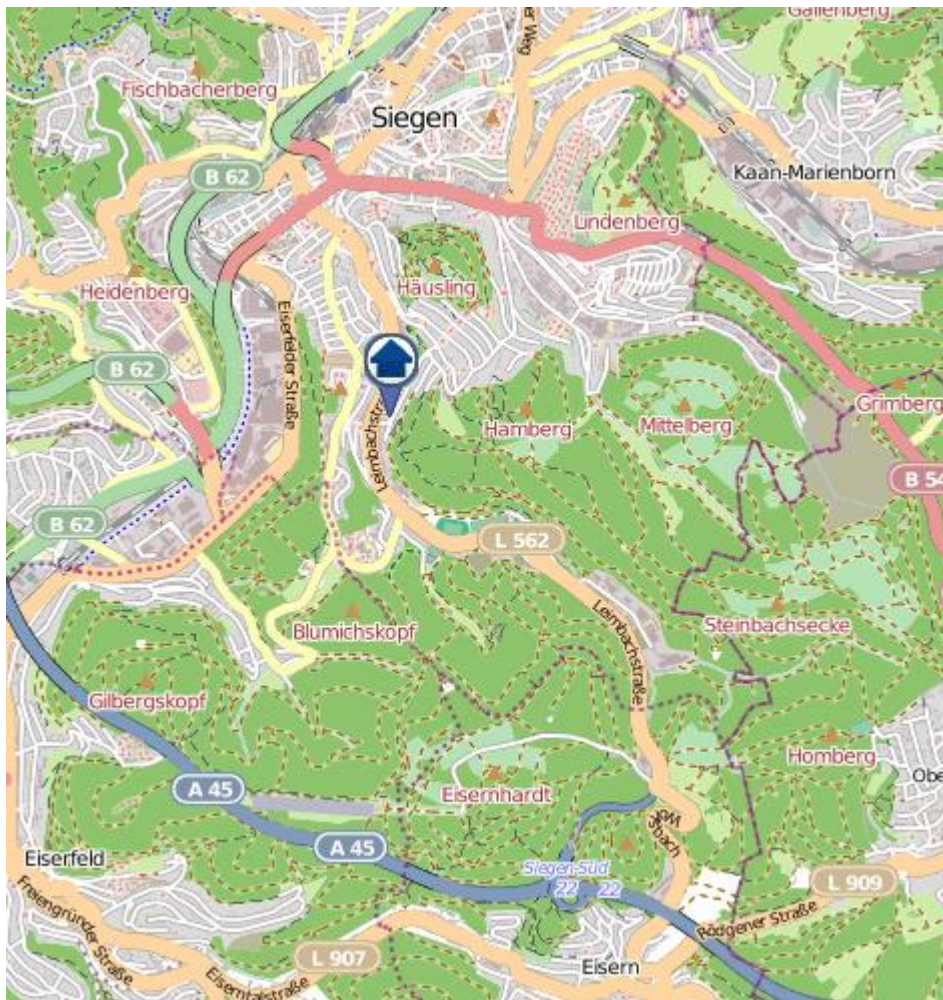

Einbruchsradar für den Kreis Siegen-Wittgenstein

Wohnungseinbrüche in der Zeit vom 13.12.– 19.12.2021

Gesamtübersicht Siegen–Wittgenstein

Einbruchsradar für den Kreis Siegen-Wittgenstein

Wohnungseinbrüche in der Zeit vom 13.12.– 19.12.2021

Siegen

Quelle: Kreispolizeibehörde Siegen-Wittgenstein, Lizenz: @ OpenStreetMap contributors
tmap.org/copyriwww.openstreetmap.org/copyright,www.opendatacommons.org/licenses

Einbruchsradar für den Kreis Siegen-Wittgenstein

Wohnungseinbrüche in der Zeit vom 13.12.– 19.12.2021

Freudenberg

Quelle: Kreispolizeibehörde Siegen-Wittgenstein, Lizenz: @ OpenStreetMap contributors
www.openstreetmap.org/copyright, www.opendatacommons.org/licenses

Einbruchsradar für den Kreis Siegen-Wittgenstein

Wohnungseinbrüche in der Zeit vom 13.12.– 19.12.2021

Neunkirchen

Quelle: Kreispolizeibehörde Siegen-Wittgenstein, Lizenz: @ OpenStreetMap contributors

www.openstreetmap.org/copyright, www.opendatacommons.org/licenses