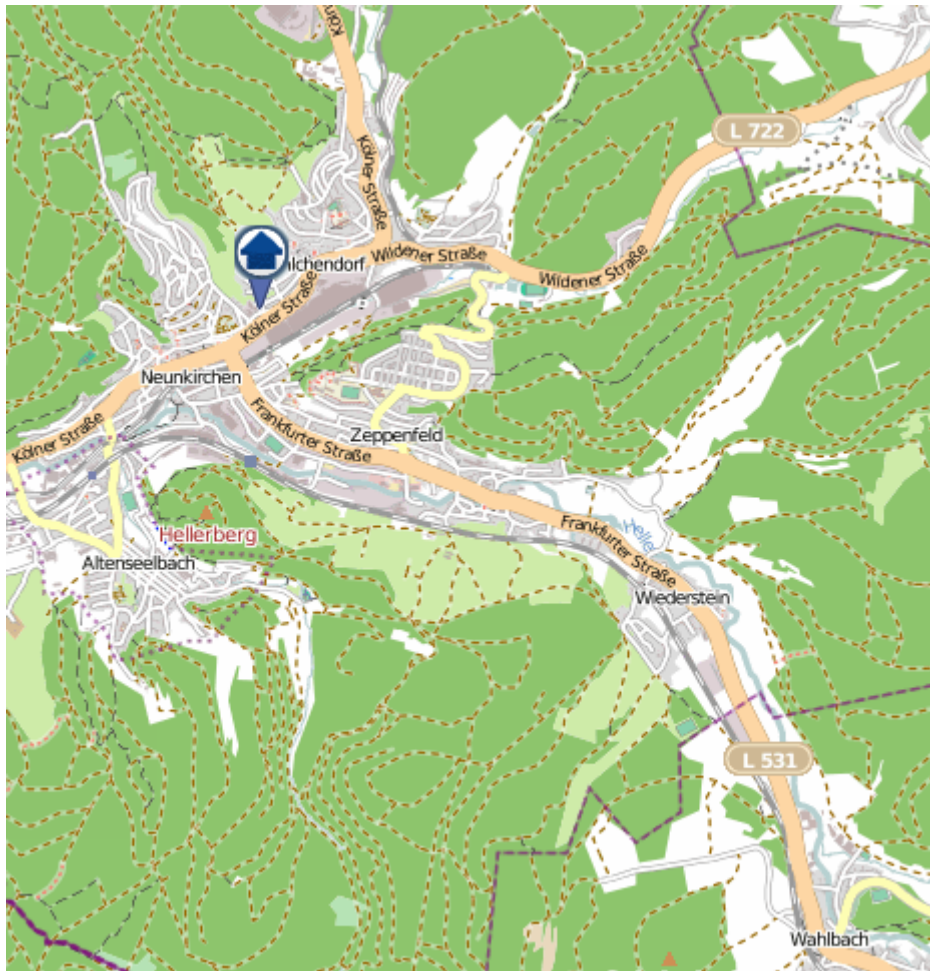

Wohnungseinbrüche in der Zeit vom 13.12.– 19.12.2021

Freudenberg

Quelle: Kreispolizeibehörde Siegen-Wittgenstein, Lizenz: @ OpenStreetMap contributors
www.openstreetmap.org/copyright, www.opendatacommons.org/licenses

Einbruchsradar für den Kreis Siegen-Wittgenstein

Wohnungseinbrüche in der Zeit vom 13.12.– 19.12.2021

Neunkirchen

Quelle: Kreispolizeibehörde Siegen-Wittgenstein, Lizenz: @ OpenStreetMap contributors

www.openstreetmap.org/copyright, www.opendatacommons.org/licenses