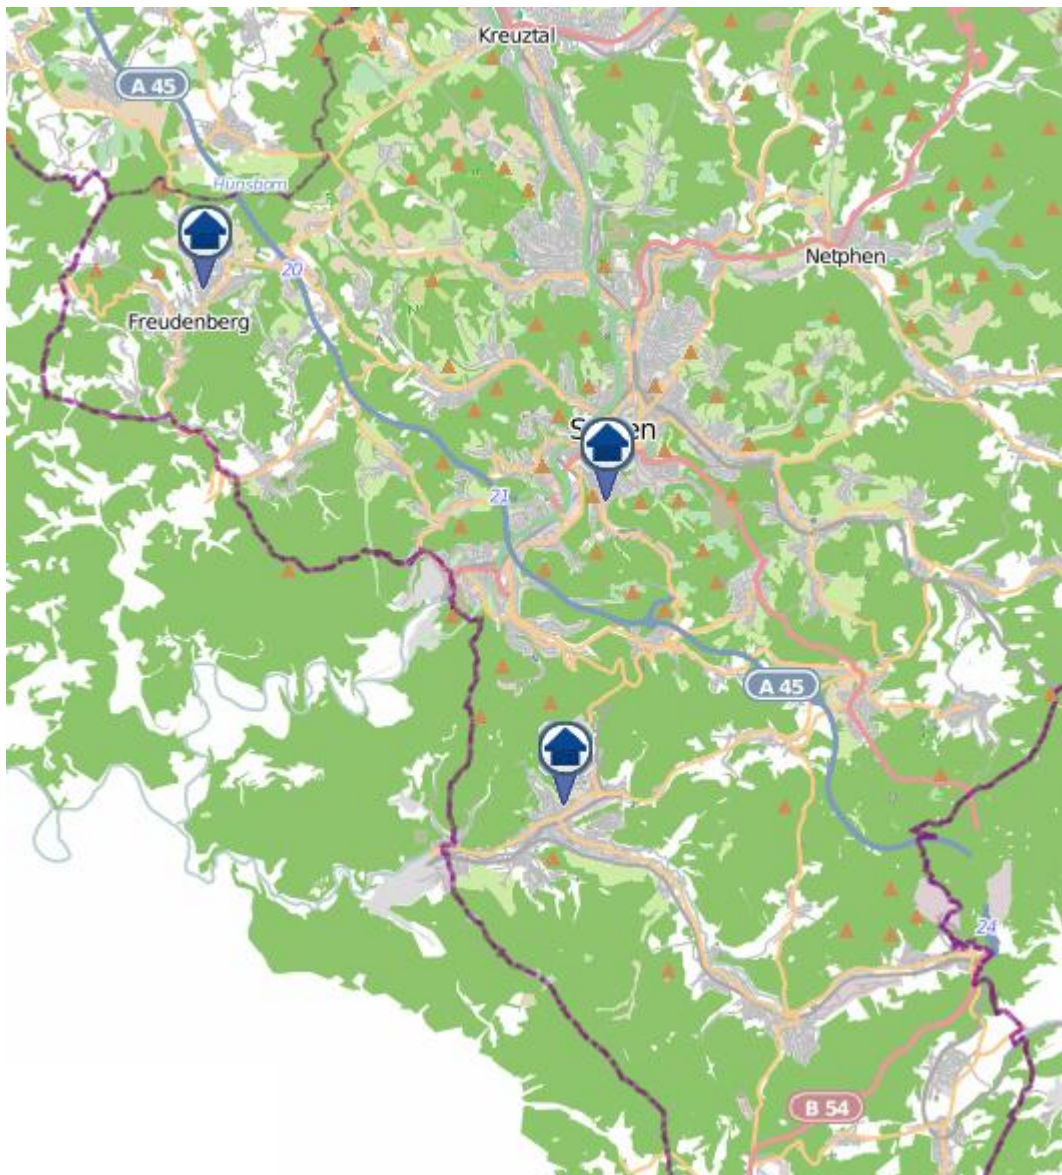

Einbruchsradar für den Kreis Siegen-Wittgenstein

Wohnungseinbrüche in der Zeit vom 13.12.– 19.12.2021

Gesamtübersicht Siegen–Wittgenstein

Einbruchsradar für den Kreis Siegen-Wittgenstein

Wohnungseinbrüche in der Zeit vom 13.12.– 19.12.2021

Siegen

Quelle: Kreispolizeibehörde Siegen-Wittgenstein, Lizenz: @ OpenStreetMap contributors
tmap.org/copyriwww.openstreetmap.org/copyright,www.opendatacommons.org/licenses

Einbruchsradar für den Kreis Siegen-Wittgenstein

Wohnungseinbrüche in der Zeit vom 13.12.– 19.12.2021

Freudenberg

Quelle: Kreispolizeibehörde Siegen-Wittgenstein, Lizenz: @ OpenStreetMap contributors
www.openstreetmap.org/copyright, www.opendatacommons.org/licenses

Einbruchsradar für den Kreis Siegen-Wittgenstein

Wohnungseinbrüche in der Zeit vom 13.12.– 19.12.2021

Neunkirchen

Quelle: Kreispolizeibehörde Siegen-Wittgenstein, Lizenz: @ OpenStreetMap contributors

www.openstreetmap.org/copyright, www.opendatacommons.org/licenses