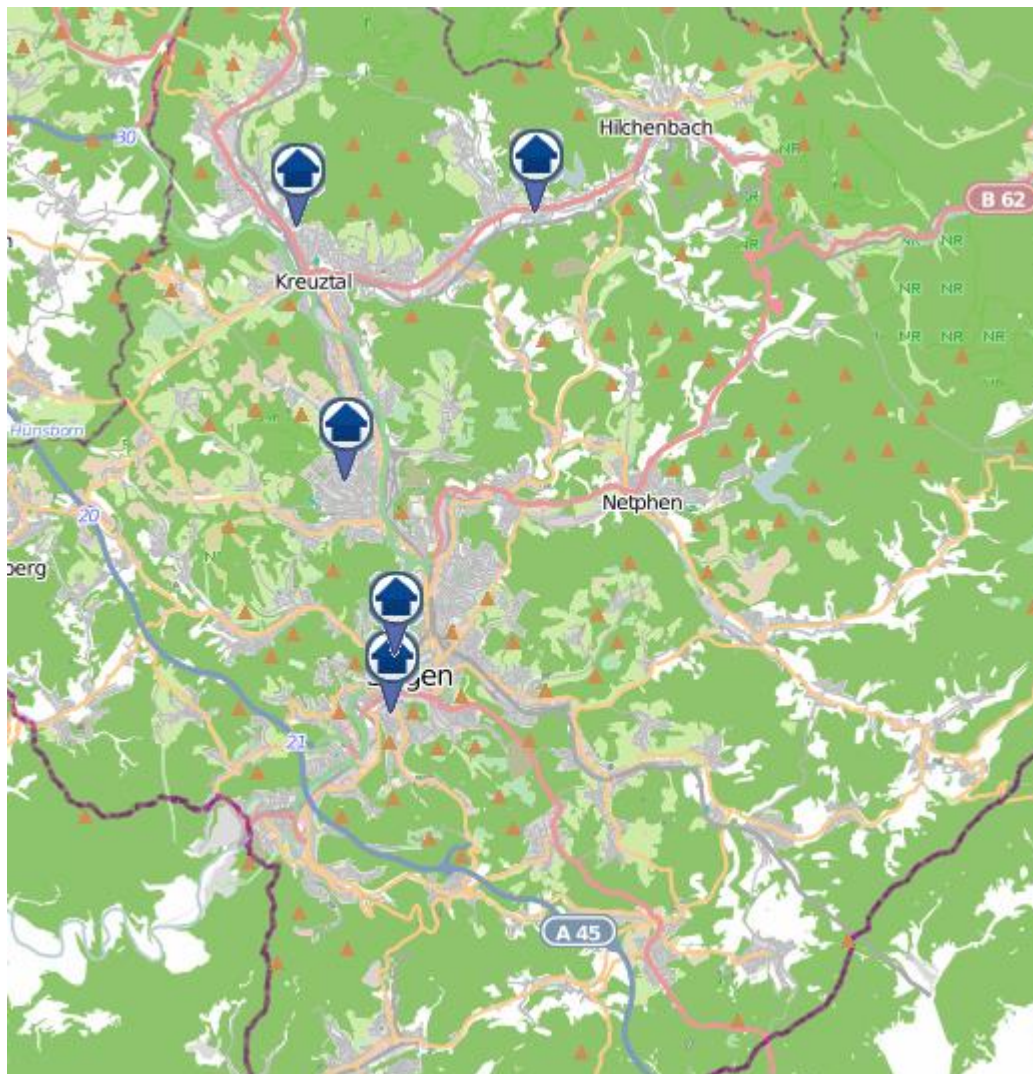

Einbruchsradar für den Kreis Siegen-Wittgenstein

Wohnungseinbrüche in der Zeit vom 06.12.– 12.12.2021

Gesamtübersicht Siegen–Wittgenstein

Kreispolizeibehörde Siegen-Wittgenstein, Lizenz: @ OpenStreetMap contributors
www.openstreetmap.org/copyright, www.opendatacommons.org/license

Einbruchsradar für den Kreis Siegen-Wittgenstein

Wohnungseinbrüche in der Zeit vom 06.12.– 12.12.2021

Siegen

Quelle: Kreispolizeibehörde Siegen-Wittgenstein, Lizenz: @ OpenStreetMap contributors
www.openstreetmap.org/copyright, www.opendatacommons.org/licenses

Einbruchsradar für den Kreis Siegen-Wittgenstein

Wohnungseinbrüche in der Zeit vom 06.12.– 12.12.2021

Kreuztal

Quelle: Kreispolizeibehörde Siegen-Wittgenstein, Lizenz: @ OpenStreetMap contributors
www.openstreetmap.org/copyright, www.opendatacommons.org/licenses

Einbruchsradar für den Kreis Siegen-Wittgenstein

Wohnungseinbrüche in der Zeit vom 06.12.– 12.12.2021

Geisweid

Quelle: Kreispolizeibehörde Siegen-Wittgenstein, Lizenz: @ OpenStreetMap contributors

www.openstreetmap.org/copyright, www.opendatacommons.org/licenses