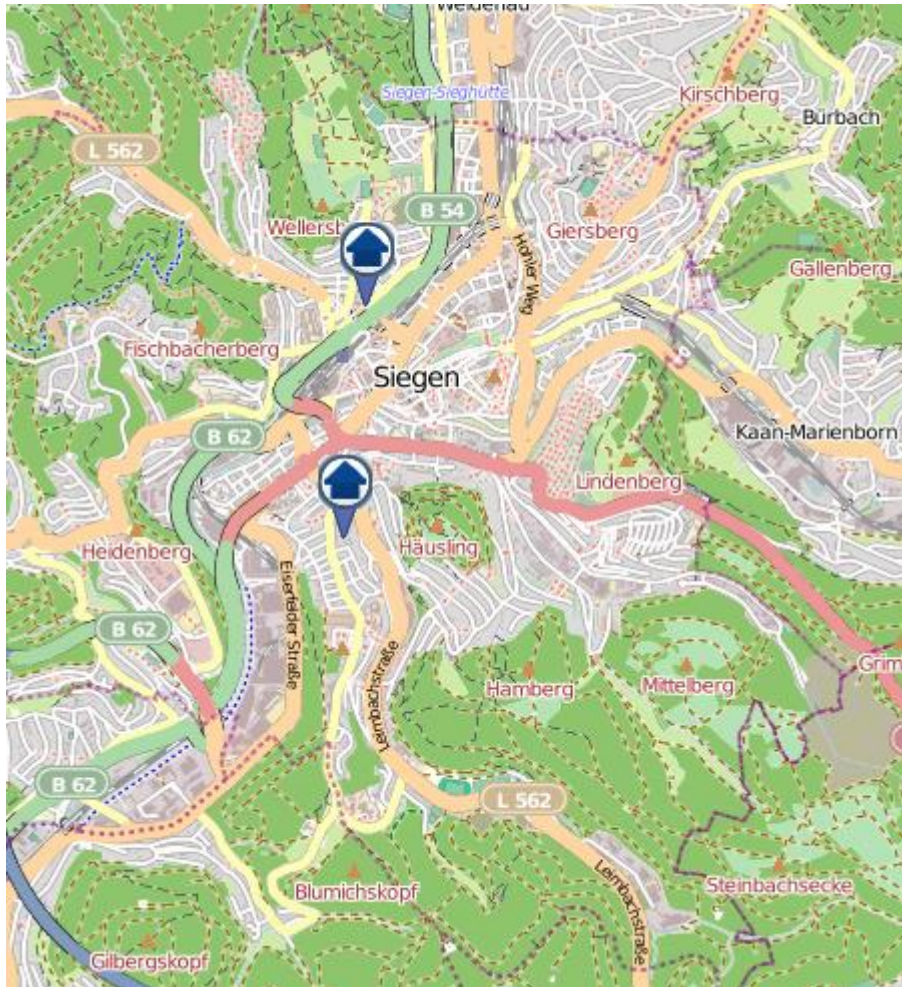

Einbruchsradar für den Kreis Siegen-Wittgenstein

Wohnungseinbrüche in der Zeit vom 06.12.– 12.12.2021

Gesamtübersicht Siegen–Wittgenstein

Kreispolizeibehörde Siegen-Wittgenstein, Lizenz: @ OpenStreetMap contributors
www.openstreetmap.org/copyright, www.opendatacommons.org/license

Einbruchsradar für den Kreis Siegen-Wittgenstein

Wohnungseinbrüche in der Zeit vom 06.12.– 12.12.2021

Siegen

Quelle: Kreispolizeibehörde Siegen-Wittgenstein, Lizenz: @ OpenStreetMap contributors
www.openstreetmap.org/copyright, www.opendatacommons.org/licenses

Einbruchsradar für den Kreis Siegen-Wittgenstein

Wohnungseinbrüche in der Zeit vom 06.12.– 12.12.2021

Kreuztal

Quelle: Kreispolizeibehörde Siegen-Wittgenstein, Lizenz: @ OpenStreetMap contributors
www.openstreetmap.org/copyright, www.opendatacommons.org/licenses

Einbruchsradar für den Kreis Siegen-Wittgenstein

Wohnungseinbrüche in der Zeit vom 06.12.– 12.12.2021

Geisweid

Quelle: Kreispolizeibehörde Siegen-Wittgenstein, Lizenz: @ OpenStreetMap contributors

www.openstreetmap.org/copyright, www.opendatacommons.org/licenses