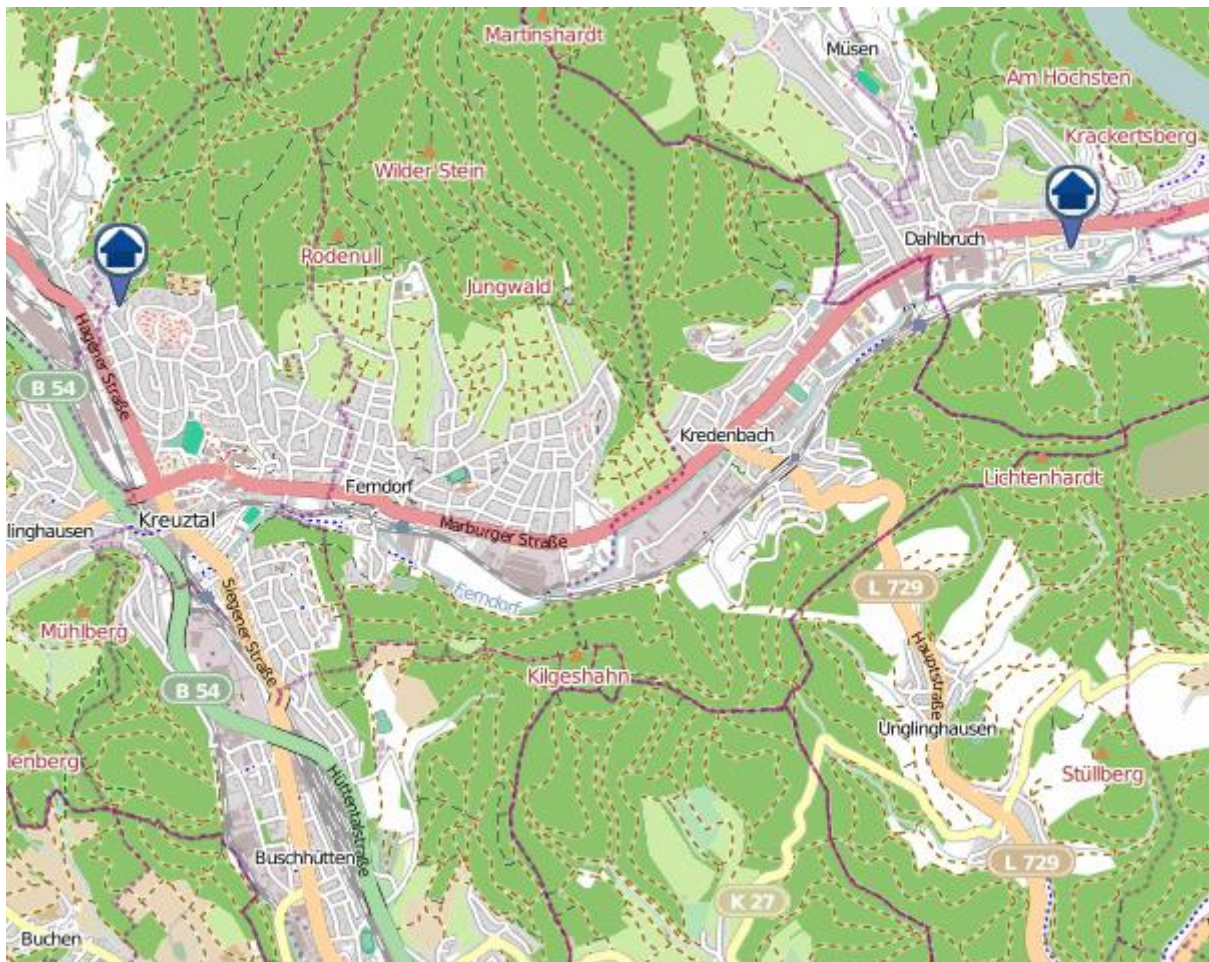

Einbruchsradar für den Kreis Siegen-Wittgenstein

Wohnungseinbrüche in der Zeit vom 06.12.– 12.12.2021

Kreuztal

Quelle: Kreispolizeibehörde Siegen-Wittgenstein, Lizenz: @ OpenStreetMap contributors
www.openstreetmap.org/copyright, www.opendatacommons.org/licenses