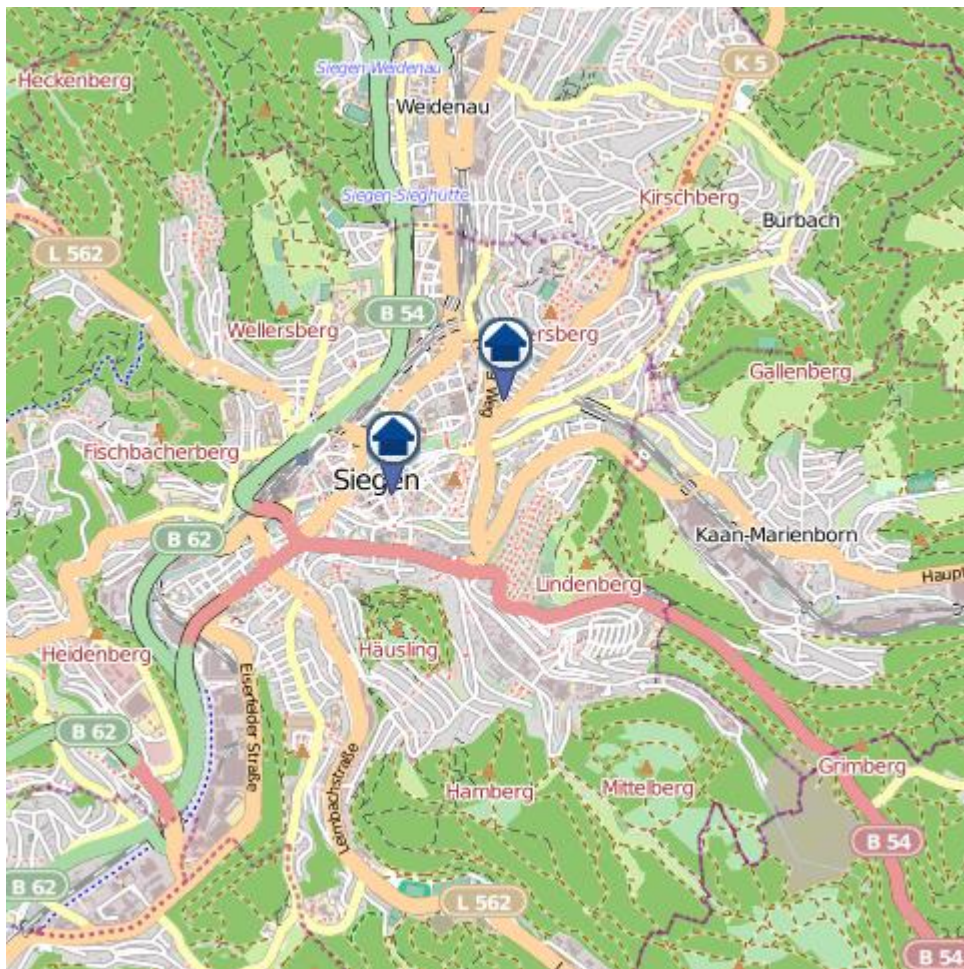

Einbruchsradar für den Kreis Siegen-Wittgenstein

Wohnungseinbrüche in der Zeit vom 29.11.– 05.12.2021

Gesamtübersicht Siegen–Wittgenstein

Einbruchsradar für den Kreis Siegen-Wittgenstein

Wohnungseinbrüche in der Zeit vom 29.11.– 05.12.2021

Siegen

Quelle: Kreispolizeibehörde Siegen-Wittgenstein, Lizenz: @ OpenStreetMap contributors
www.openstreetmap.org/copyright, www.opendatacommons.org/licenses

Einbruchsradar für den Kreis Siegen-Wittgenstein

Wohnungseinbrüche in der Zeit vom 29.11.– 05.12.2021

Wilnsdorf

Quelle: Kreispolizeibehörde Siegen-Wittgenstein, Lizenz: @ OpenStreetMap contributors
www.openstreetmap.org/copyright, www.opendatacommons.org/licenses

Einbruchsradar für den Kreis Siegen-Wittgenstein

Wohnungseinbrüche in der Zeit vom 29.11.– 05.12.2021

Neunkirchen

Quelle: Kreispolizeibehörde Siegen-Wittgenstein, Lizenz: @ OpenStreetMap contributors

www.openstreetmap.org/copyright, www.opendatacommons.org/licenses