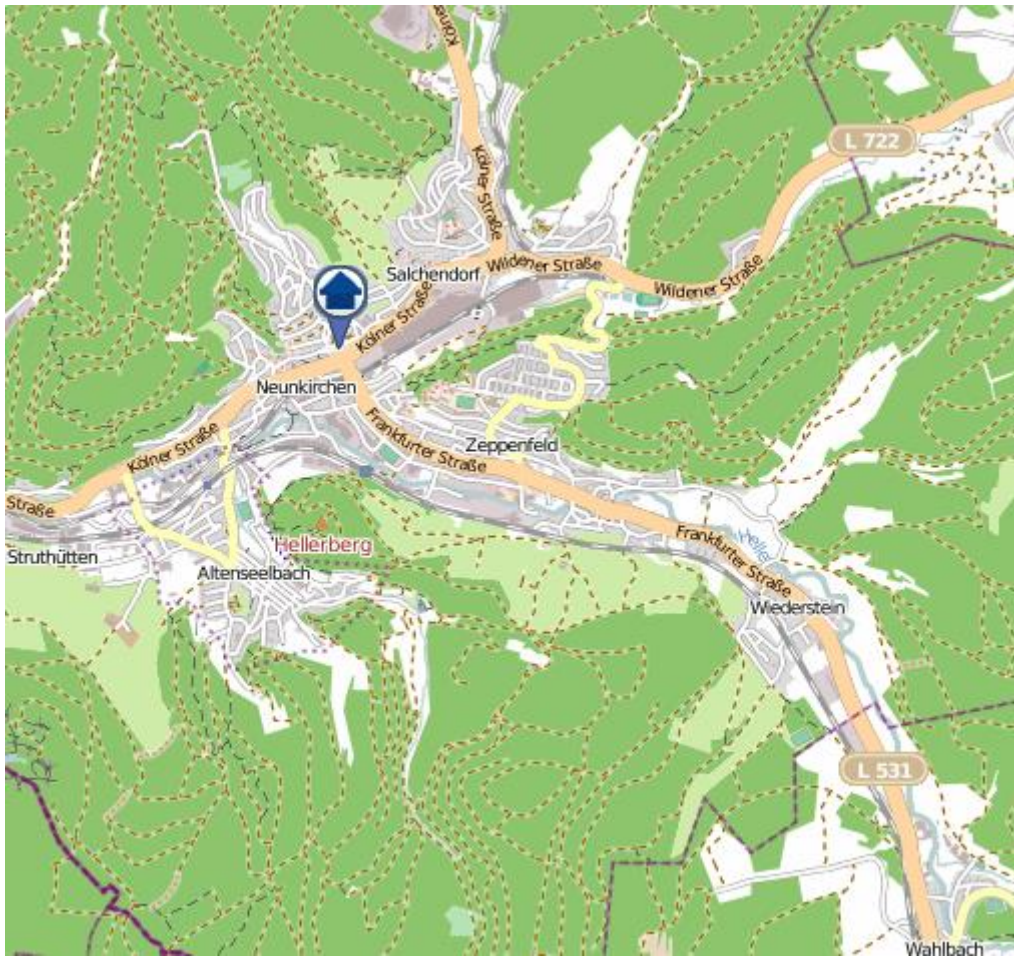

Wohnungseinbrüche in der Zeit vom 29.11.– 05.12.2021

Wilnsdorf

Quelle: Kreispolizeibehörde Siegen-Wittgenstein, Lizenz: @ OpenStreetMap contributors
www.openstreetmap.org/copyright, www.opendatacommons.org/licenses

Einbruchsradar für den Kreis Siegen-Wittgenstein

Wohnungseinbrüche in der Zeit vom 29.11.– 05.12.2021

Neunkirchen

Quelle: Kreispolizeibehörde Siegen-Wittgenstein, Lizenz: @ OpenStreetMap contributors

www.openstreetmap.org/copyright, www.opendatacommons.org/licenses