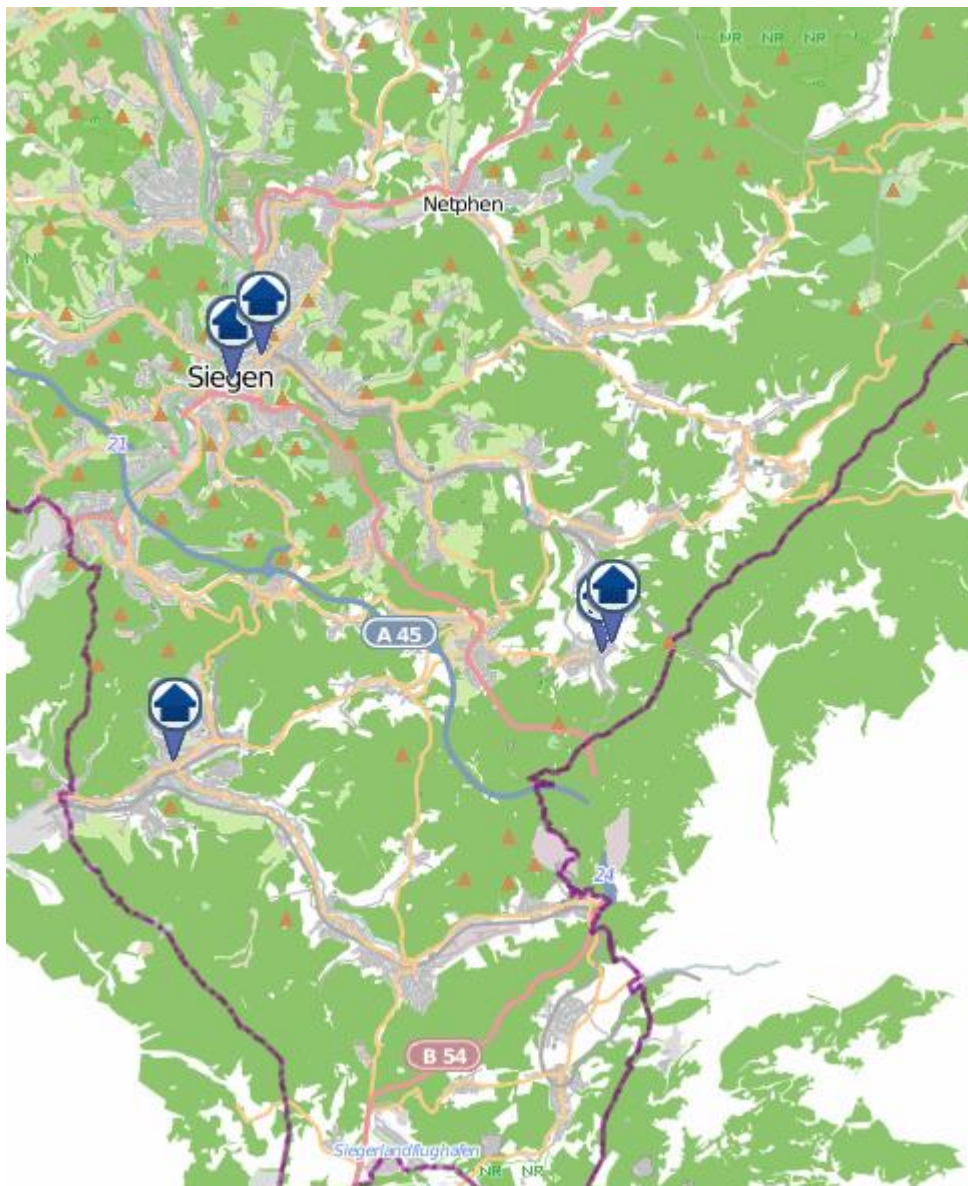

Einbruchsradar für den Kreis Siegen-Wittgenstein

Wohnungseinbrüche in der Zeit vom 29.11.– 05.12.2021

Gesamtübersicht Siegen–Wittgenstein

Einbruchsradar für den Kreis Siegen-Wittgenstein

Wohnungseinbrüche in der Zeit vom 29.11.– 05.12.2021

Siegen

Quelle: Kreispolizeibehörde Siegen-Wittgenstein, Lizenz: @ OpenStreetMap contributors
www.openstreetmap.org/copyright, www.opendatacommons.org/licenses

Einbruchsradar für den Kreis Siegen-Wittgenstein

Wohnungseinbrüche in der Zeit vom 29.11.– 05.12.2021

Wilnsdorf

Quelle: Kreispolizeibehörde Siegen-Wittgenstein, Lizenz: @ OpenStreetMap contributors
www.openstreetmap.org/copyright, www.opendatacommons.org/licenses

Einbruchsradar für den Kreis Siegen-Wittgenstein

Wohnungseinbrüche in der Zeit vom 29.11.– 05.12.2021

Neunkirchen

Quelle: Kreispolizeibehörde Siegen-Wittgenstein, Lizenz: @ OpenStreetMap contributors

www.openstreetmap.org/copyright, www.opendatacommons.org/licenses