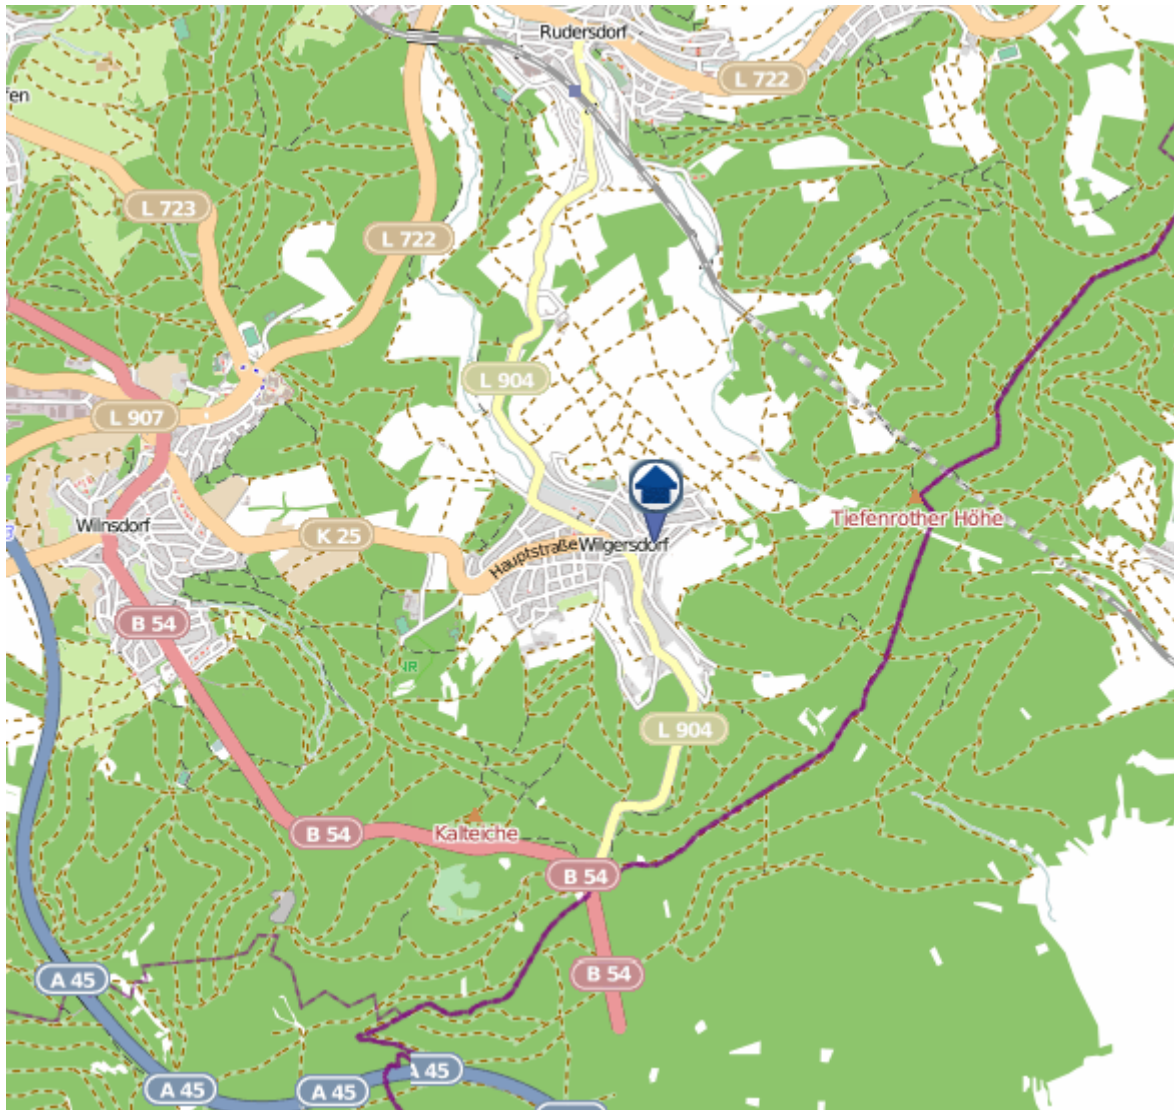

Einbruchsradar für den Kreis Siegen-Wittgenstein
Wohnungseinbrüche in der Zeit vom 22.11.–28.11.2021

Gesamtübersicht Siegen – Wittgenstein

Quelle:

Einbruchsradar für den Kreis Siegen-Wittgenstein

Wohnungseinbrüche in der Zeit vom 22.11.–28.11.2021

Wilnsdorf

Quelle: Kreispolizeibehörde Siegen-Wittgenstein, Lizenz: @ OpenStreetMap contributors
www.openstreetmap.org/copyright, www.opendatacommons.org/licenses