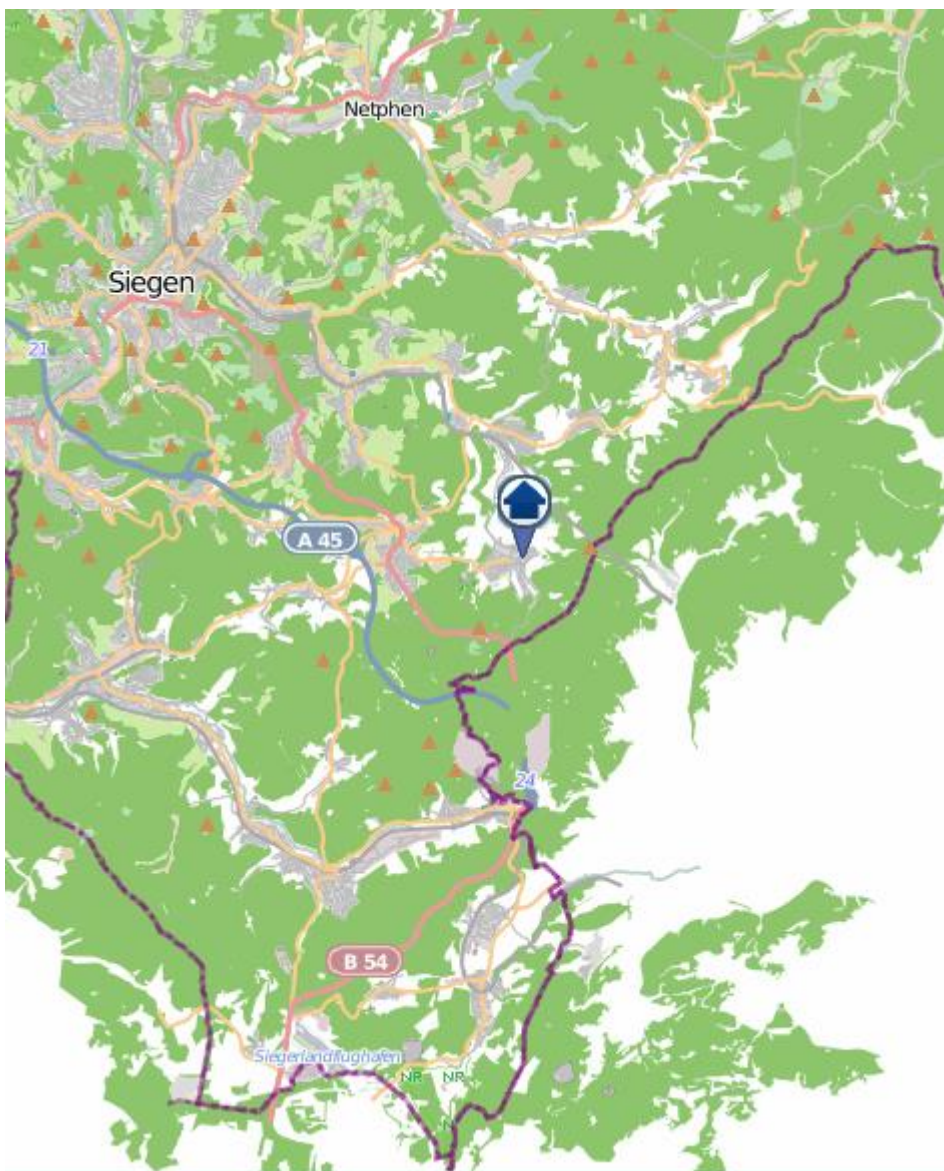

Einbruchsradar für den Kreis Siegen-Wittgenstein
Wohnungseinbrüche in der Zeit vom 22.11.–28.11.2021

Gesamtübersicht Siegen – Wittgenstein

Quelle:

Einbruchsradar für den Kreis Siegen-Wittgenstein

Wohnungseinbrüche in der Zeit vom 22.11.–28.11.2021

Wilnsdorf

Quelle: Kreispolizeibehörde Siegen-Wittgenstein, Lizenz: @ OpenStreetMap contributors
www.openstreetmap.org/copyright, www.opendatacommons.org/licenses