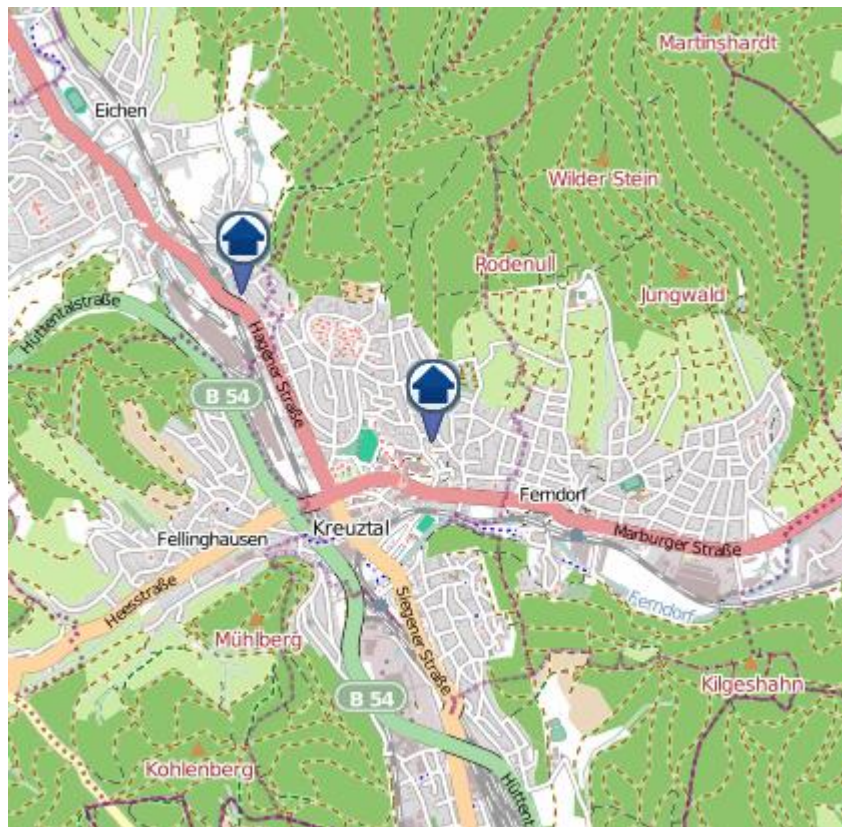

Einbruchsradar für den Kreis Siegen-Wittgenstein

Wohnungseinbrüche in der Zeit vom 15.11.–21.11.2021

Kreuztal

Quelle: Kreispolizeibehörde Siegen-Wittgenstein, Lizenz: @ OpenStreetMap contributors
www.openstreetmap.org/copyright, www.opendatacommons.org/licenses