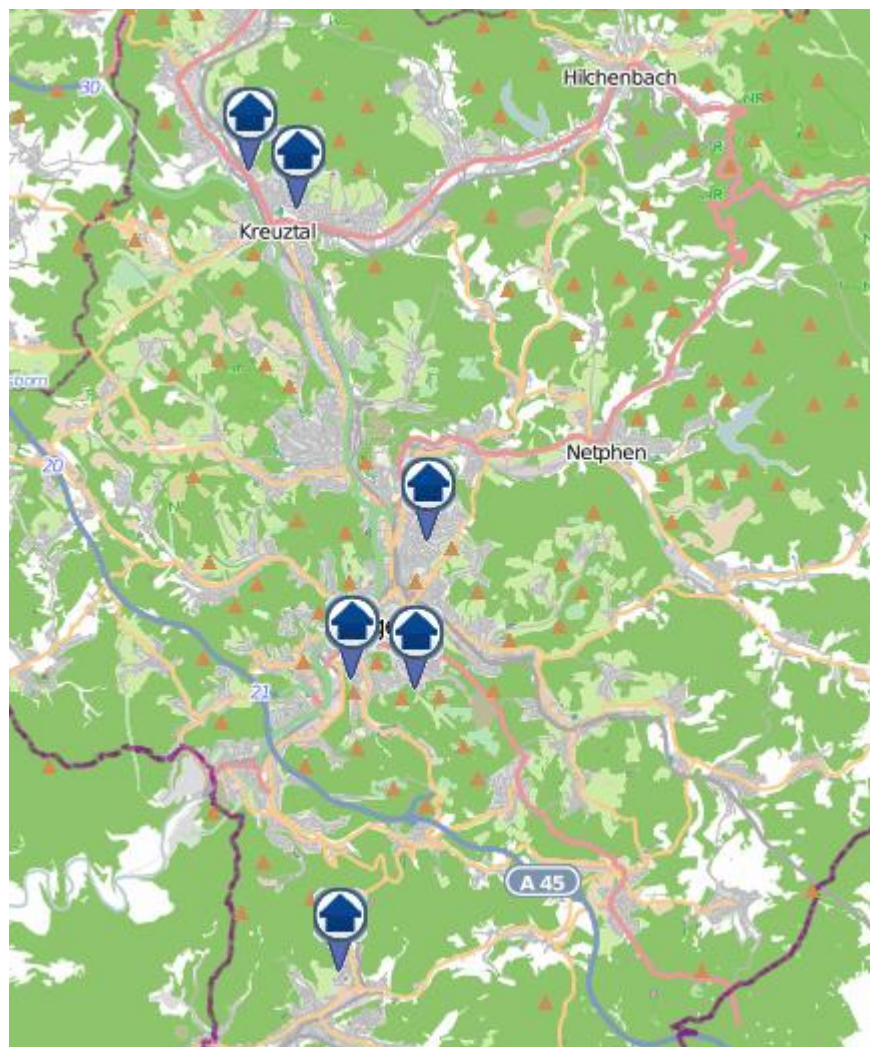

# Einbruchsradar für den Kreis Siegen-Wittgenstein

Wohnungseinbrüche in der Zeit vom 15.11.–21.11.2021

## Gesamtübersicht Siegen–Wittgenstein

Quelle:

## Neunkirchen

Quelle: Kreispolizeibehörde Siegen-Wittgenstein, Lizenz: @ OpenStreetMap contributors

[www.openstreetmap.org/copyright](https://www.openstreetmap.org/copyright), [www.opendatacommons.org/licenses](https://www.opendatacommons.org/licenses)