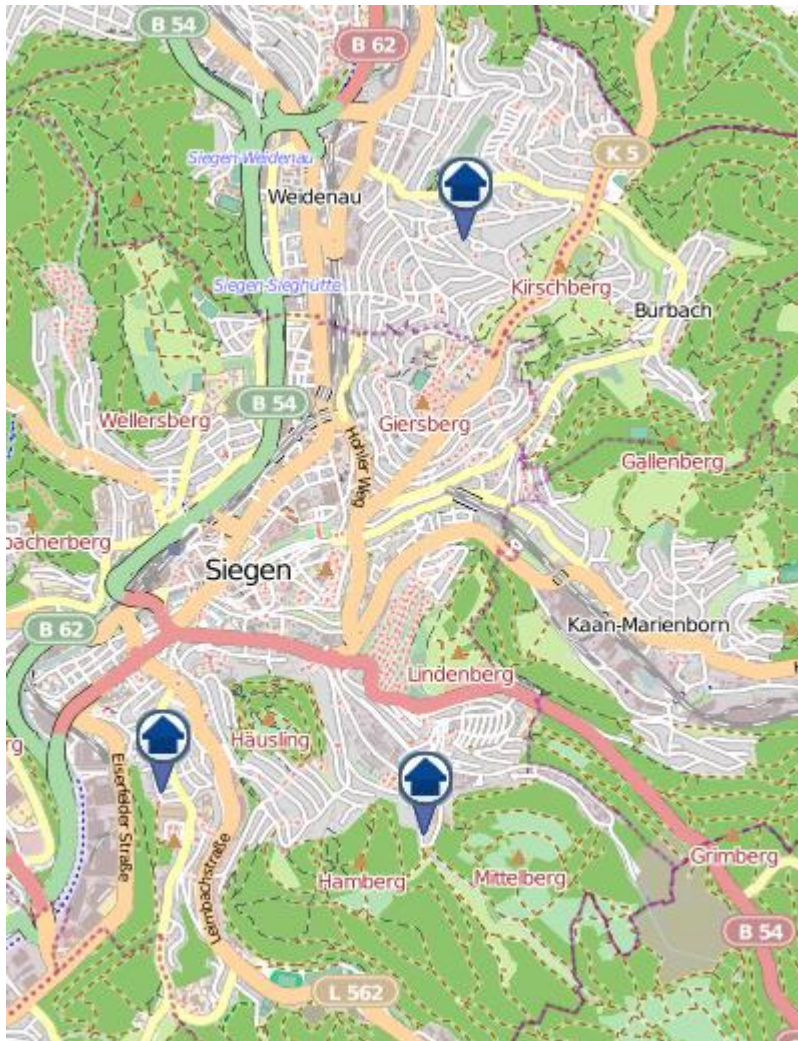

## Gesamtübersicht Siegen–Wittgenstein

Quelle:

# Einbruchsradar für den Kreis Siegen-Wittgenstein

Wohnungseinbrüche in der Zeit vom 15.11.–21.11.2021

## Siegen

Quelle: Kreispolizeibehörde Siegen-Wittgenstein, Lizenz: @ OpenStreetMap contributors  
[www.openstreetmap.org/copyright](https://www.openstreetmap.org/copyright), [www.opendatacommons.org/licenses](https://www.opendatacommons.org/licenses)

## Neunkirchen

Quelle: Kreispolizeibehörde Siegen-Wittgenstein, Lizenz: @ OpenStreetMap contributors

[www.openstreetmap.org/copyright](https://www.openstreetmap.org/copyright), [www.opendatacommons.org/licenses](https://www.opendatacommons.org/licenses)