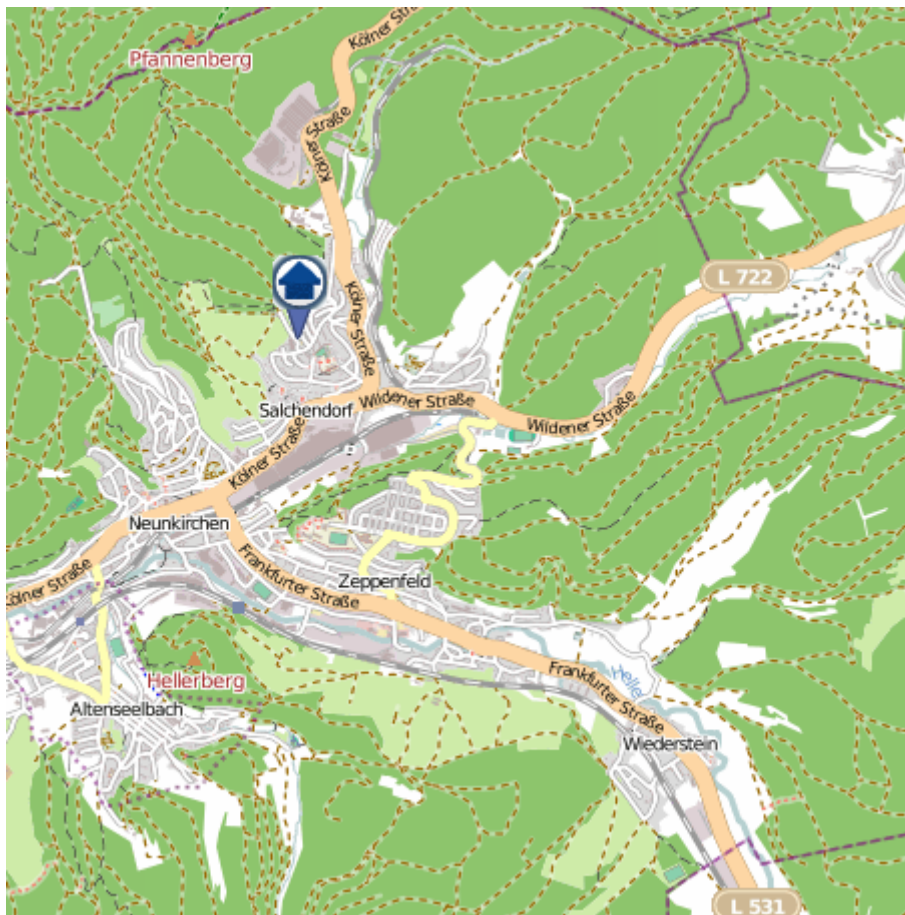

Einbruchsradar für den Kreis Siegen-Wittgenstein

Wohnungseinbrüche in der Zeit vom 15.11.–21.11.2021

Neunkirchen

Quelle: Kreispolizeibehörde Siegen-Wittgenstein, Lizenz: @ OpenStreetMap contributors

www.openstreetmap.org/copyright, www.opendatacommons.org/licenses