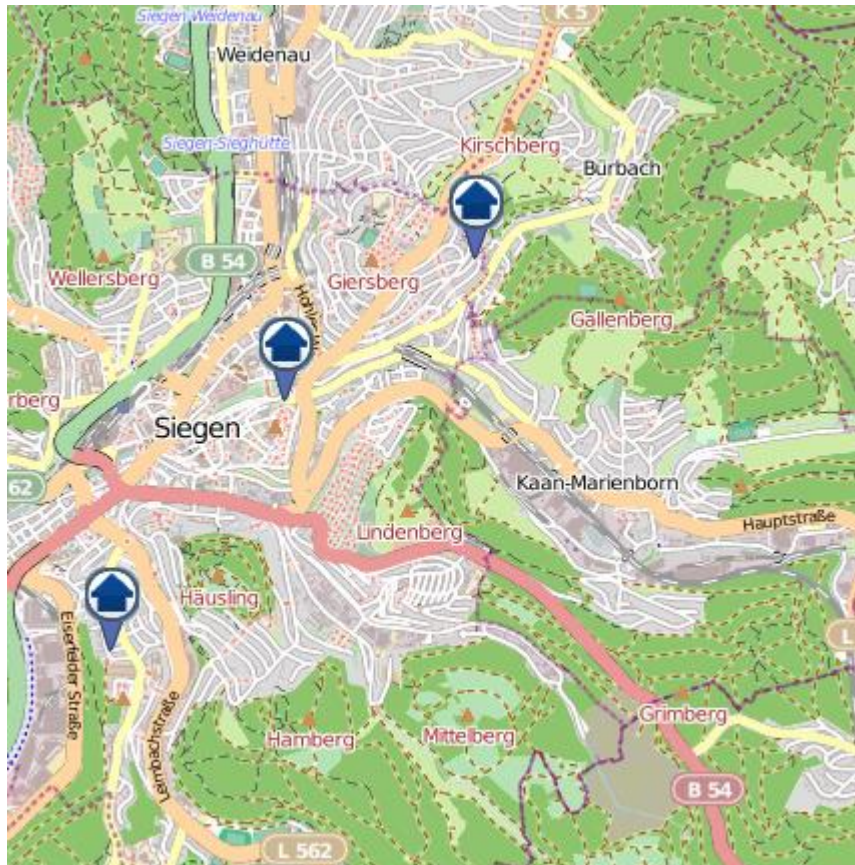

## Gesamtübersicht Siegen – Wittgenstein

Quelle:

Kreispolizeibehörde Siegen-Wittgenstein, Lizenz: @ OpenStreetMap contributors  
[www.openstreetmap.org/copyright](https://www.openstreetmap.org/copyright), [www.opendatacommons.org/licenses](https://www.opendatacommons.org/licenses)

# Einbruchsradar für den Kreis Siegen-Wittgenstein

Wohnungseinbrüche in der Zeit vom 08.11.–14.11.2021

## Siegen

Quelle: Kreispolizeibehörde Siegen-Wittgenstein, Lizenz: @ OpenStreetMap contributors  
[www.openstreetmap.org/copyright](https://www.openstreetmap.org/copyright), [www.opendatacommons.org/licenses](https://www.opendatacommons.org/licenses)

## Kreuztal

Quelle: Kreispolizeibehörde Siegen-Wittgenstein, Lizenz: @ OpenStreetMap contributors  
[www.openstreetmap.org/copyright](https://www.openstreetmap.org/copyright), [www.opendatacommons.org/licenses](https://www.opendatacommons.org/licenses)