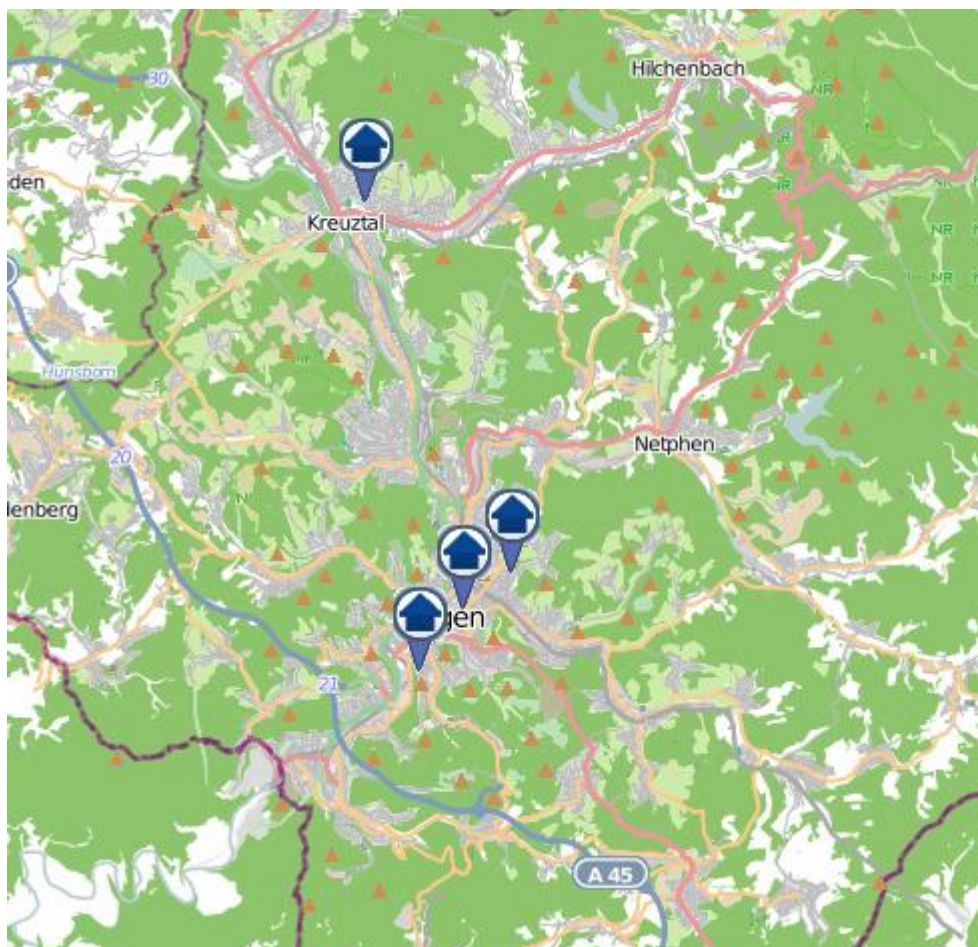

# Einbruchsradar für den Kreis Siegen-Wittgenstein

Wohnungseinbrüche in der Zeit vom 08.11.–14.11.2021

## Gesamtübersicht Siegen – Wittgenstein

Quelle:

Kreispolizeibehörde Siegen-Wittgenstein, Lizenz: @ OpenStreetMap contributors  
[www.openstreetmap.org/copyright](https://www.openstreetmap.org/copyright), [www.opendatacommons.org/licenses](https://www.opendatacommons.org/licenses)

## Kreuztal

Quelle: Kreispolizeibehörde Siegen-Wittgenstein, Lizenz: @ OpenStreetMap contributors  
[www.openstreetmap.org/copyright](https://www.openstreetmap.org/copyright), [www.opendatacommons.org/licenses](https://www.opendatacommons.org/licenses)