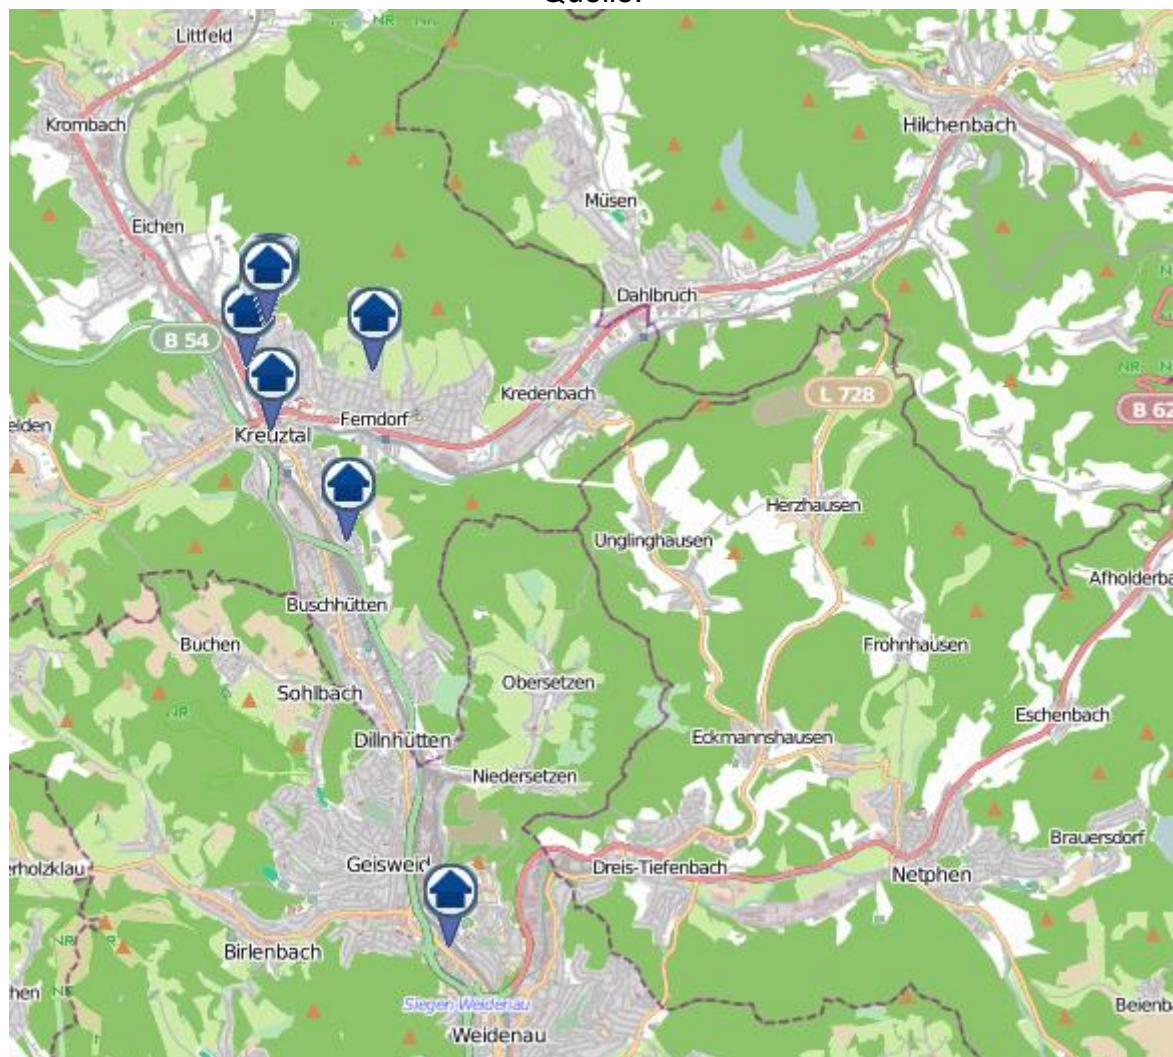

# Einbruchsradar für den Kreis Siegen-Wittgenstein

Wohnungseinbrüche in der Zeit vom 01.11.–07.11.2021

## Gesamtübersicht Siegen – Wittgenstein

Quelle:

## Kreuztal

Quelle: Kreispolizeibehörde Siegen-Wittgenstein, Lizenz: @ OpenStreetMap contributors  
[www.openstreetmap.org/copyright](https://www.openstreetmap.org/copyright), [www.opendatacommons.org/licenses](https://www.opendatacommons.org/licenses)