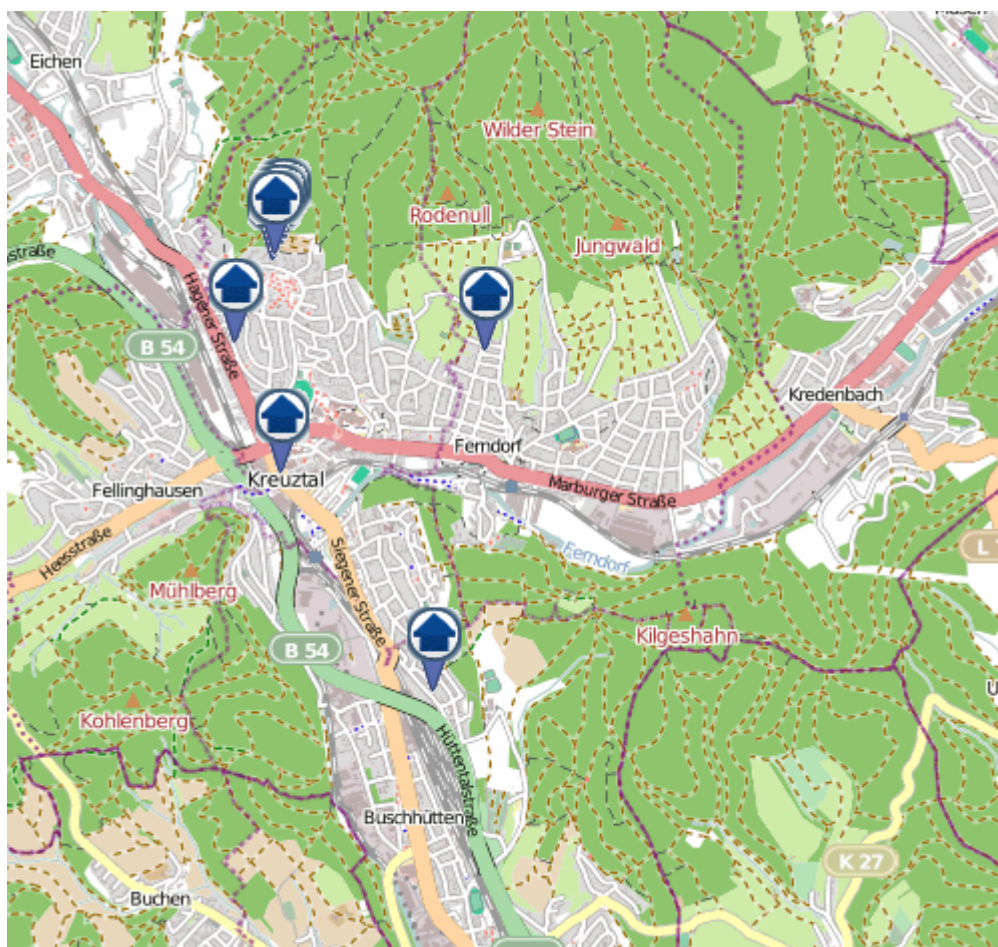

## Siegen

Quelle: Kreispolizeibehörde Siegen-Wittgenstein, Lizenz: @ OpenStreetMap contributors  
[www.openstreetmap.org/copyright](https://www.openstreetmap.org/copyright), [www.opendatacommons.org/licenses](https://www.opendatacommons.org/licenses)

# Einbruchsradar für den Kreis Siegen-Wittgenstein

Wohnungseinbrüche in der Zeit vom 01.11.–07.11.2021

## Kreuztal

Quelle: Kreispolizeibehörde Siegen-Wittgenstein, Lizenz: @ OpenStreetMap contributors  
[www.openstreetmap.org/copyright](https://www.openstreetmap.org/copyright), [www.opendatacommons.org/licenses](https://www.opendatacommons.org/licenses)