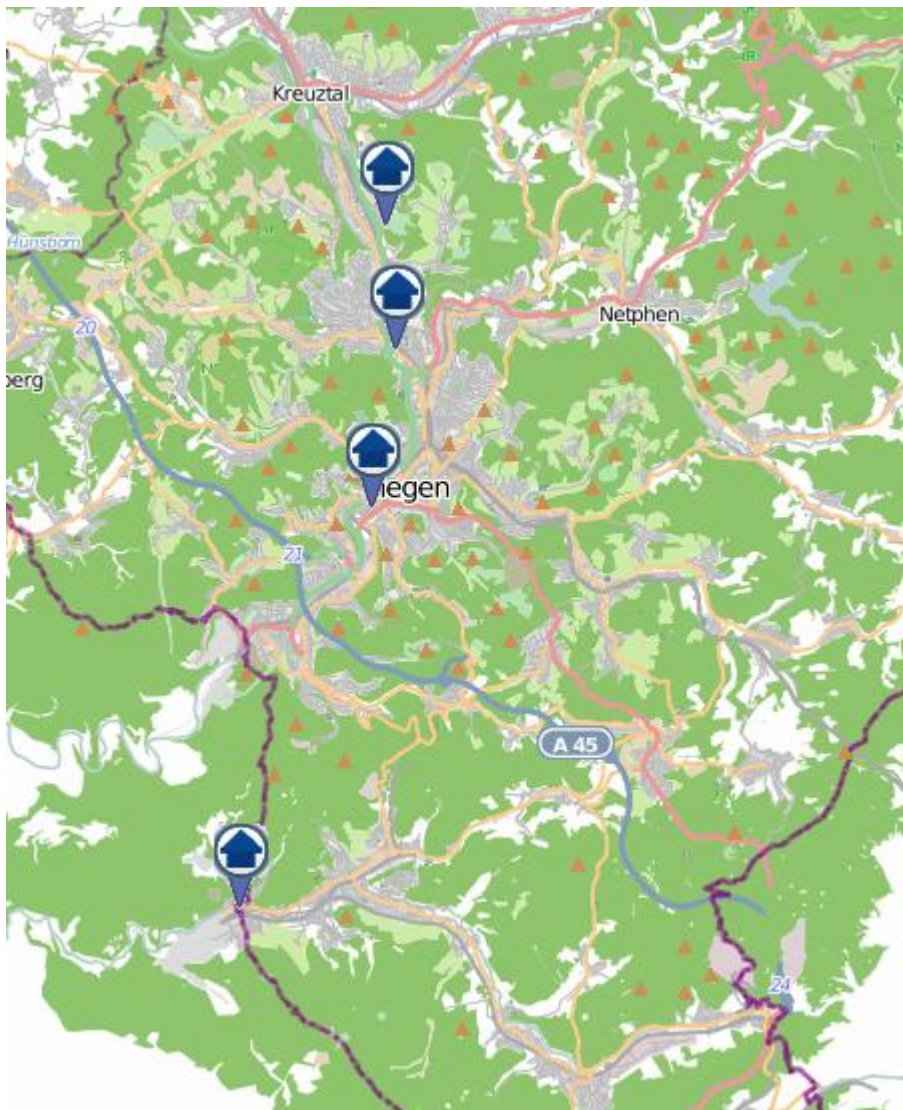

# Einbruchsradar für den Kreis Siegen-Wittgenstein

Wohnungseinbrüche in der Zeit vom 25.10.–31.10.2021

## Gesamtübersicht Siegen–Wittgenstein

Quelle:

Kreispolizeibehörde Siegen-Wittgenstein, Lizenz: @ OpenStreetMap contributors  
[www.openstreetmap.org/copyright](https://www.openstreetmap.org/copyright), [www.opendatacommons.org/licenses](https://www.opendatacommons.org/licenses)

## Kreuztal

Quelle: Kreispolizeibehörde Siegen-Wittgenstein, Lizenz: @ OpenStreetMap contributors  
[tmap.org/copyrigh](https://www.openstreetmap.org/copyrigh)[www.openstreetmap.org/copyrigh](https://www.openstreetmap.org/copyrigh),[www.opendatacommons.org/licenses](https://www.opendatacommons.org/licenses)

## Neunkirchen

Quelle: Kreispolizeibehörde Siegen-Wittgenstein, Lizenz: @ OpenStreetMap contributors  
[www.openstreetmap.org/copyright](https://www.openstreetmap.org/copyright), [www.opendatacommons.org/licenses](https://www.opendatacommons.org/licenses)