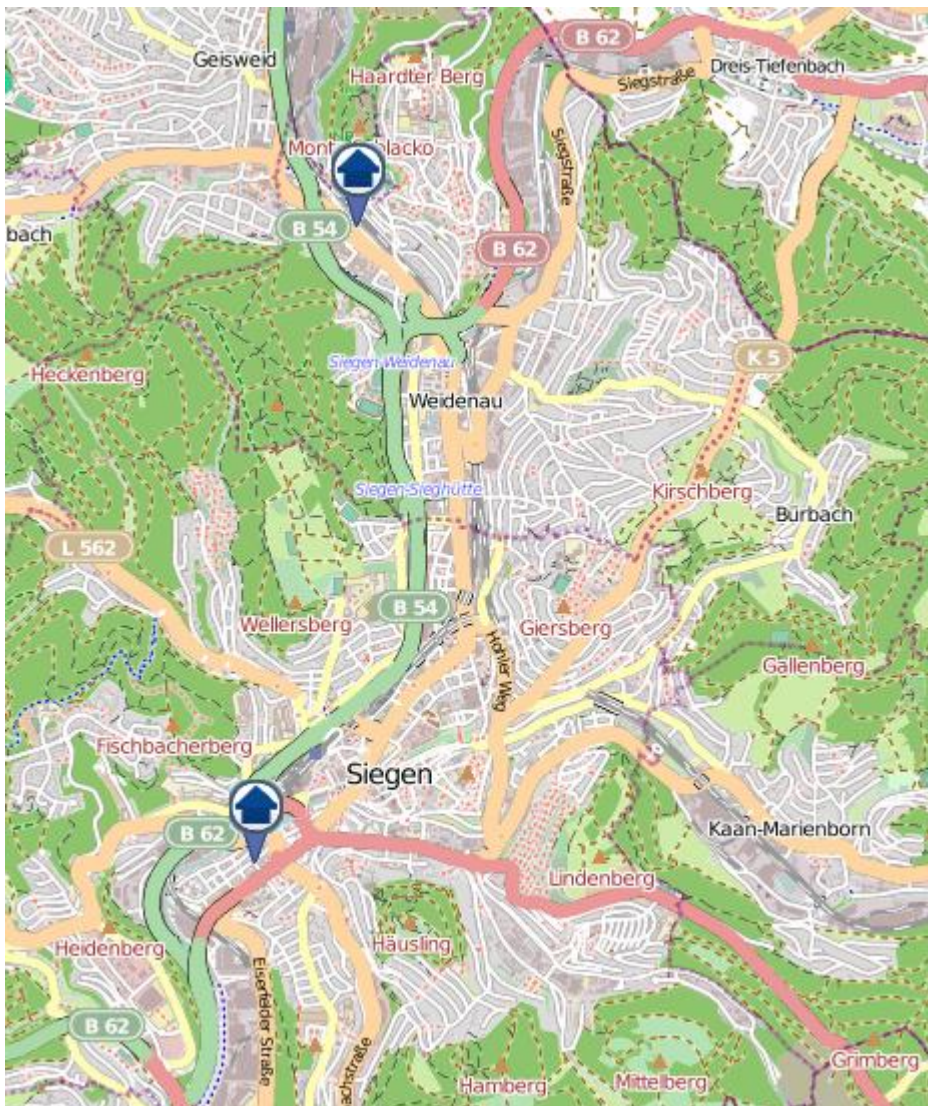

Einbruchsradar für den Kreis Siegen-Wittgenstein

Wohnungseinbrüche in der Zeit vom 25.10.–31.10.2021

Siegen

Quelle: Kreispolizeibehörde Siegen-Wittgenstein, Lizenz: @ OpenStreetMap contributors
www.openstreetmap.org/copyright, www.opendatacommons.org/licenses