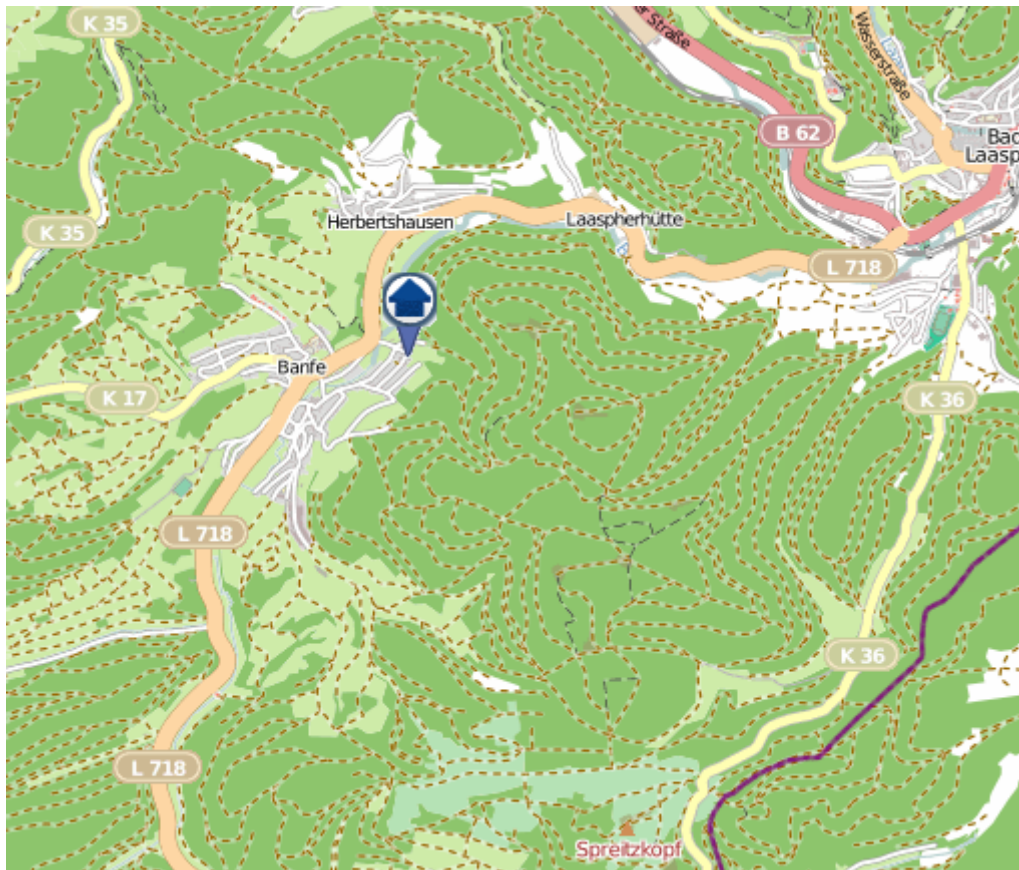

Einbruchsradar für den Kreis Siegen-Wittgenstein

Wohnungseinbrüche in der Zeit vom 18.10.–24.10.2021

Bad-Laasphe

Quelle: Kreispolizeibehörde Siegen-Wittgenstein, Lizenz: @ OpenStreetMap contributors
www.openstreetmap.org/copyright, www.opendatacommons.org/licenses