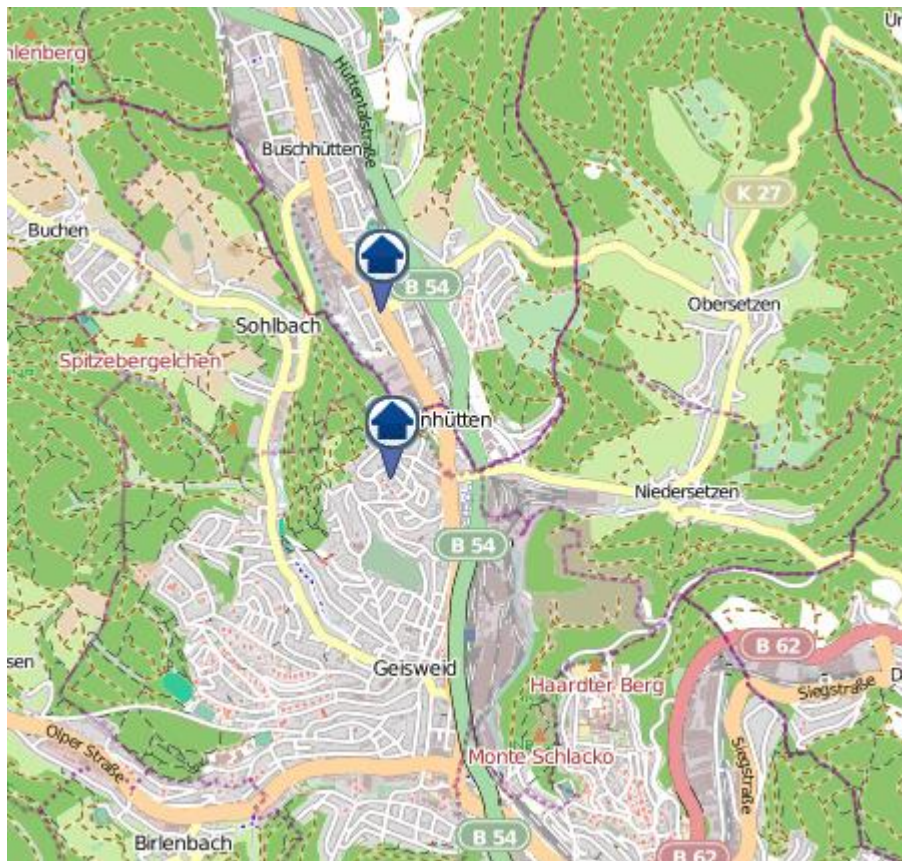

Einbruchsradar für den Kreis Siegen-Wittgenstein

Wohnungseinbrüche in der Zeit vom 18.10.–24.10.2021

Siegen

Quelle: Kreispolizeibehörde Siegen-Wittgenstein, Lizenz: @ OpenStreetMap contributors
www.openstreetmap.org/copyright, www.opendatacommons.org/licenses

Einbruchsradar für den Kreis Siegen-Wittgenstein

Wohnungseinbrüche in der Zeit vom 18.10.–24.10.2021

Geisweid

Quelle: Kreispolizeibehörde Siegen-Wittgenstein, Lizenz: @ OpenStreetMap contributors
www.openstreetmap.org/copyright, www.opendatacommons.org/licenses

Einbruchsradar für den Kreis Siegen-Wittgenstein

Wohnungseinbrüche in der Zeit vom 18.10.–24.10.2021

Neunkirchen

Quelle: Kreispolizeibehörde Siegen-Wittgenstein, Lizenz: @ OpenStreetMap contributors

www.openstreetmap.org/copyright, www.opendatacommons.org/licenses