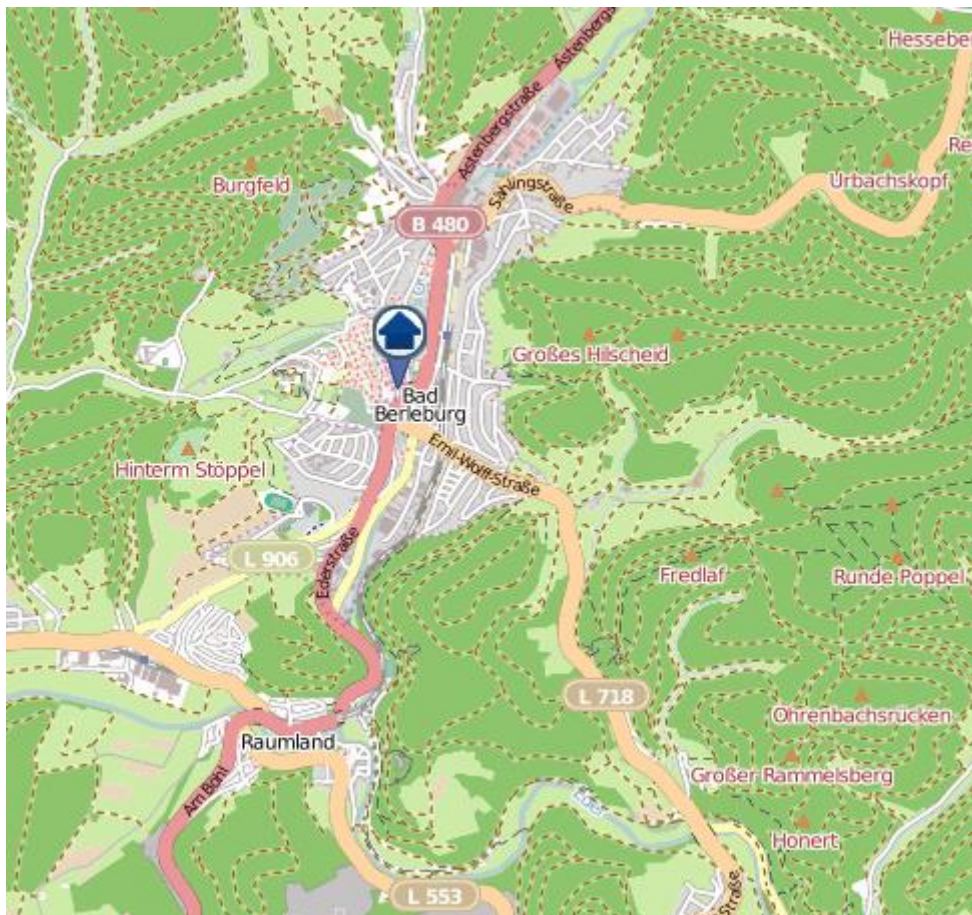

Einbruchsradar für den Kreis Siegen-Wittgenstein

Wohnungseinbrüche in der Zeit vom 18.10.–24.10.2021

Bad-Berleburg

Quelle: Kreispolizeibehörde Siegen-Wittgenstein, Lizenz: @ OpenStreetMap contributors
www.openstreetmap.org/copyright, www.opendatacommons.org/licenses