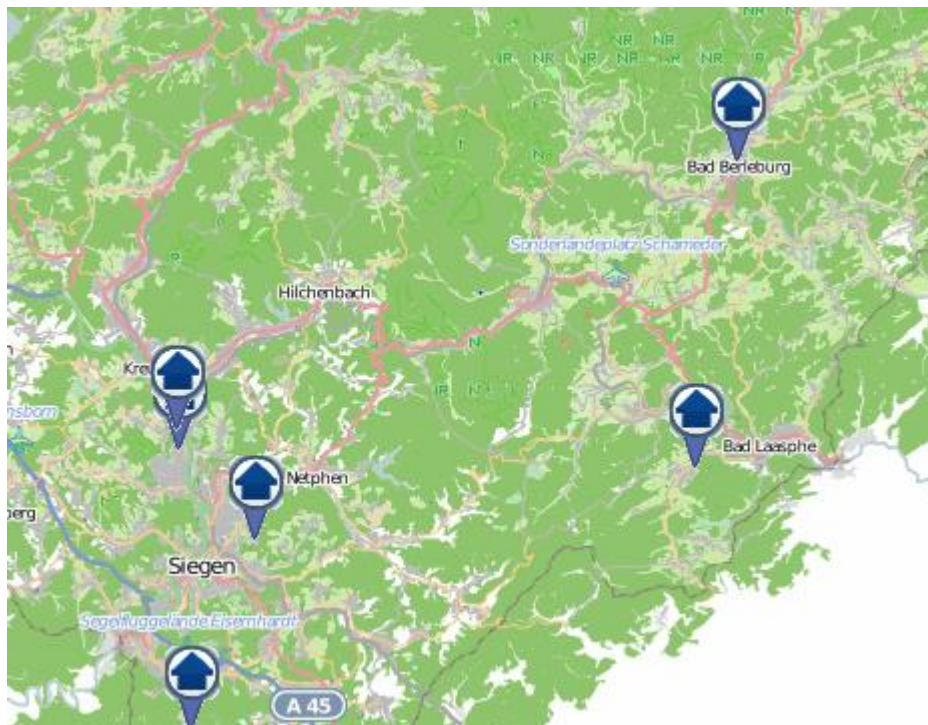

Einbruchsradar für den Kreis Siegen-Wittgenstein

Wohnungseinbrüche in der Zeit vom 18.10.–24.10.2021

Gesamtübersicht Siegen–Wittgenstein

Quelle:

Kreispolizeibehörde Siegen-Wittgenstein, Lizenz: @ OpenStreetMap contributors
www.openstreetmap.org/copyright, www.opendatacommons.org/licenses

Einbruchsradar für den Kreis Siegen-Wittgenstein

Wohnungseinbrüche in der Zeit vom 18.10.–24.10.2021

Siegen

Quelle: Kreispolizeibehörde Siegen-Wittgenstein, Lizenz: @ OpenStreetMap contributors
www.openstreetmap.org/copyright, www.opendatacommons.org/licenses

Einbruchsradar für den Kreis Siegen-Wittgenstein

Wohnungseinbrüche in der Zeit vom 18.10.–24.10.2021

Geisweid

Quelle: Kreispolizeibehörde Siegen-Wittgenstein, Lizenz: @ OpenStreetMap contributors
www.openstreetmap.org/copyright, www.opendatacommons.org/licenses