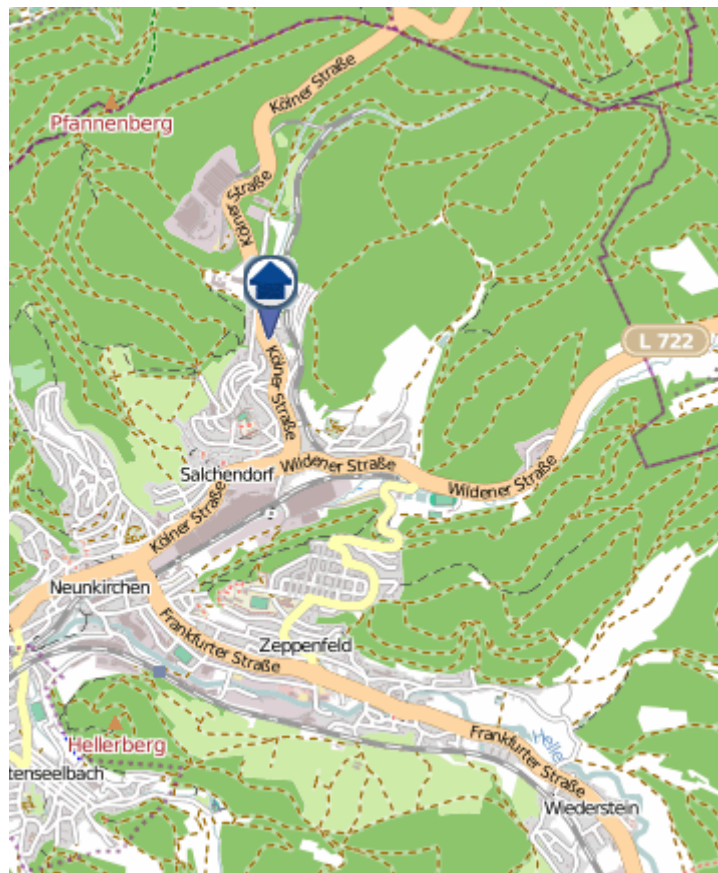

Einbruchsradar für den Kreis Siegen-Wittgenstein

Wohnungseinbrüche in der Zeit vom 18.10.–24.10.2021

Geisweid

Quelle: Kreispolizeibehörde Siegen-Wittgenstein, Lizenz: @ OpenStreetMap contributors
www.openstreetmap.org/copyright, www.opendatacommons.org/licenses

Einbruchsradar für den Kreis Siegen-Wittgenstein

Wohnungseinbrüche in der Zeit vom 18.10.–24.10.2021

Neunkirchen

Quelle: Kreispolizeibehörde Siegen-Wittgenstein, Lizenz: @ OpenStreetMap contributors

www.openstreetmap.org/copyright, www.opendatacommons.org/licenses