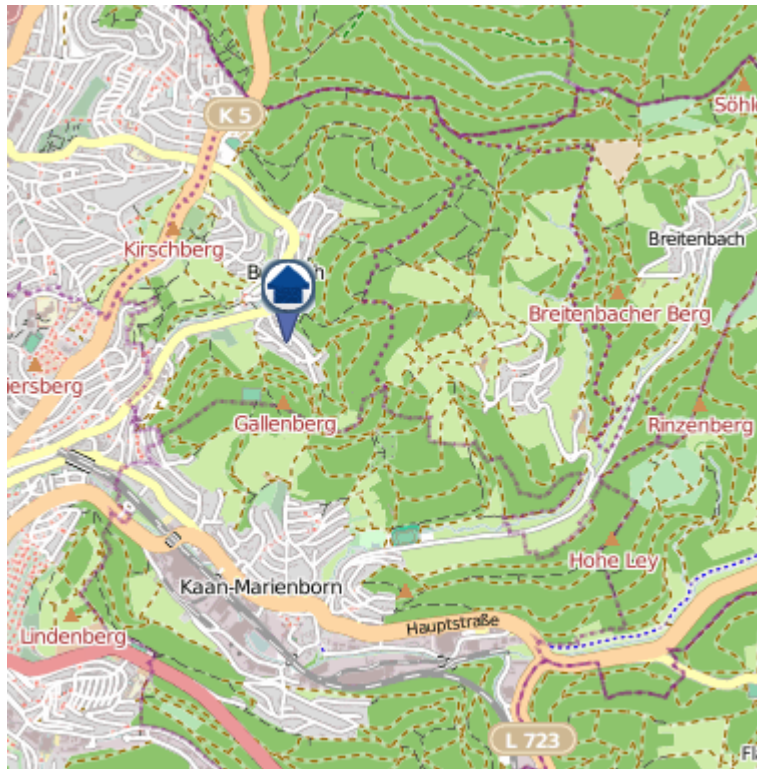

Einbruchsradar für den Kreis Siegen-Wittgenstein

Wohnungseinbrüche in der Zeit vom 18.10.–24.10.2021

Gesamtübersicht Siegen–Wittgenstein

Quelle:

Kreispolizeibehörde Siegen-Wittgenstein, Lizenz: @ OpenStreetMap contributors
www.openstreetmap.org/copyright, www.opendatacommons.org/licenses

Einbruchsradar für den Kreis Siegen-Wittgenstein

Wohnungseinbrüche in der Zeit vom 18.10.–24.10.2021

Siegen

Quelle: Kreispolizeibehörde Siegen-Wittgenstein, Lizenz: @ OpenStreetMap contributors
www.openstreetmap.org/copyright, www.opendatacommons.org/licenses

Einbruchsradar für den Kreis Siegen-Wittgenstein

Wohnungseinbrüche in der Zeit vom 18.10.–24.10.2021

Geisweid

Quelle: Kreispolizeibehörde Siegen-Wittgenstein, Lizenz: @ OpenStreetMap contributors
www.openstreetmap.org/copyright, www.opendatacommons.org/licenses

Einbruchsradar für den Kreis Siegen-Wittgenstein

Wohnungseinbrüche in der Zeit vom 18.10.–24.10.2021

Bad-Laasphe

Quelle: Kreispolizeibehörde Siegen-Wittgenstein, Lizenz: @ OpenStreetMap contributors
www.openstreetmap.org/copyright, www.opendatacommons.org/licenses