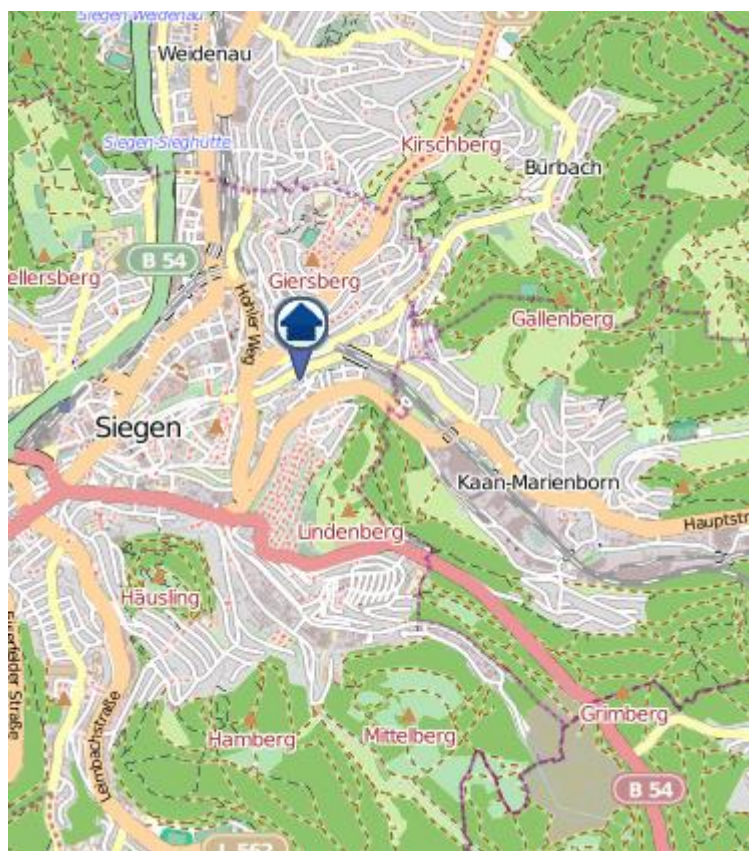

Einbruchsradar für den Kreis Siegen-Wittgenstein

Wohnungseinbrüche in der Zeit vom 11.10.–17.10.2021

Gesamtübersicht Siegen – Wittgenstein

Quelle:

Kreispolizeibehörde Siegen-Wittgenstein, Lizenz: @ OpenStreetMap contributors
www.openstreetmap.org/copyright, www.opendatacommons.org/licenses

Einbruchsradar für den Kreis Siegen-Wittgenstein

Wohnungseinbrüche in der Zeit vom 11.10.–17.10.2021

Siegen

Quelle: Kreispolizeibehörde Siegen-Wittgenstein, Lizenz: @ OpenStreetMap contributors
www.openstreetmap.org/copyright, www.opendatacommons.org/licenses

Einbruchsradar für den Kreis Siegen-Wittgenstein

Wohnungseinbrüche in der Zeit vom 11.10.–17.10.2021

Geisweid

Quelle: Kreispolizeibehörde Siegen-Wittgenstein, Lizenz: @ OpenStreetMap contributors
www.openstreetmap.org/copyright, www.opendatacommons.org/licenses