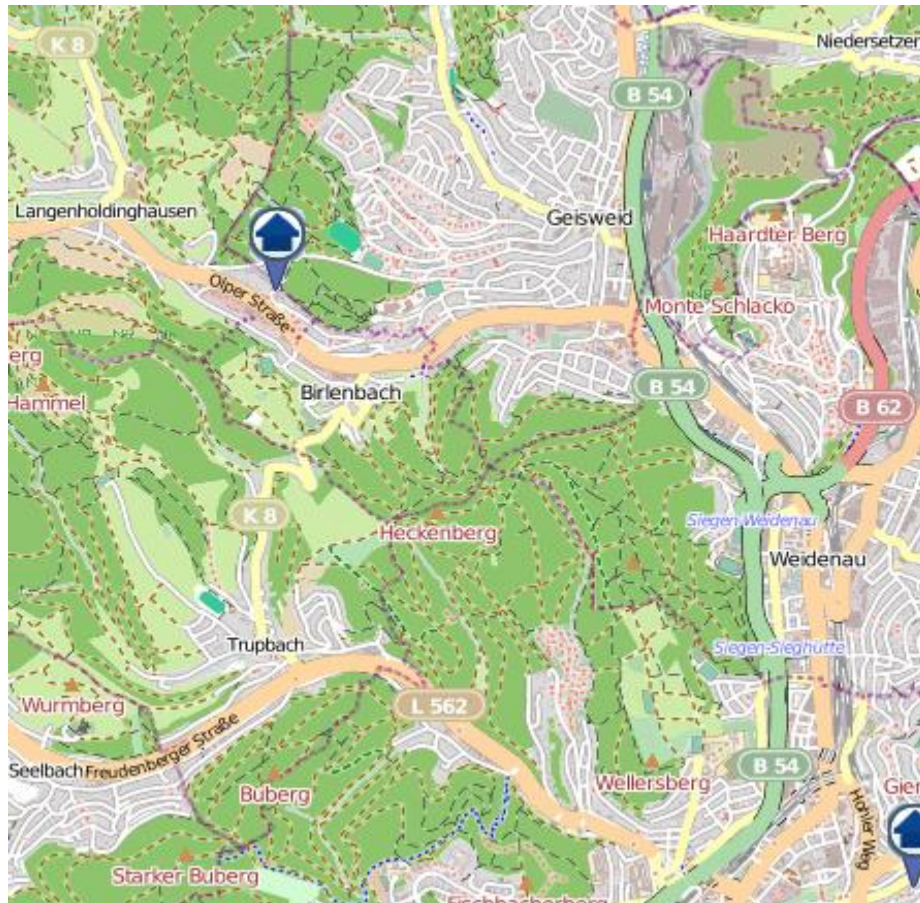

Einbruchsradar für den Kreis Siegen-Wittgenstein

Wohnungseinbrüche in der Zeit vom 11.10.–17.10.2021

Siegen

Quelle: Kreispolizeibehörde Siegen-Wittgenstein, Lizenz: @ OpenStreetMap contributors
www.openstreetmap.org/copyright, www.opendatacommons.org/licenses

Einbruchsradar für den Kreis Siegen-Wittgenstein

Wohnungseinbrüche in der Zeit vom 11.10.–17.10.2021

Geisweid

Quelle: Kreispolizeibehörde Siegen-Wittgenstein, Lizenz: @ OpenStreetMap contributors
www.openstreetmap.org/copyright, www.opendatacommons.org/licenses

Einbruchsradar für den Kreis Siegen-Wittgenstein

Wohnungseinbrüche in der Zeit vom 11.10.–17.10.2021

Rudersdorf

Quelle: Kreispolizeibehörde Siegen-Wittgenstein, Lizenz: @ OpenStreetMap contributors

www.openstreetmap.org/copyright, www.opendatacommons.org/licenses