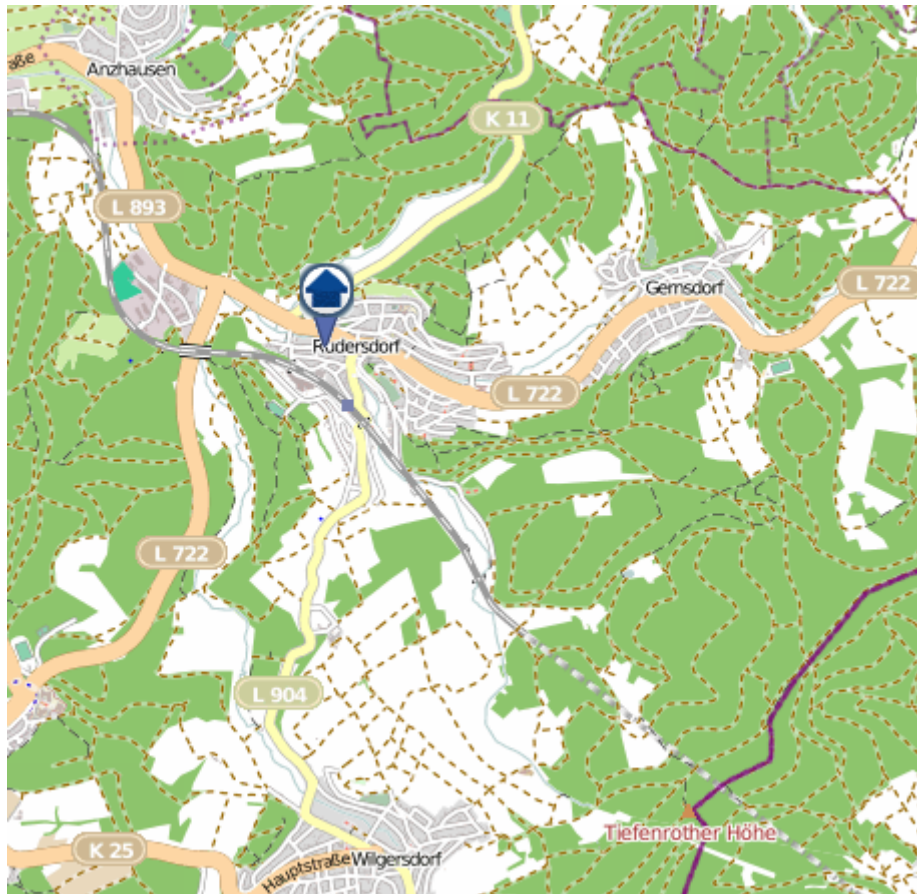

Einbruchsradar für den Kreis Siegen-Wittgenstein

Wohnungseinbrüche in der Zeit vom 11.10.–17.10.2021

Geisweid

Quelle: Kreispolizeibehörde Siegen-Wittgenstein, Lizenz: @ OpenStreetMap contributors
www.openstreetmap.org/copyright, www.opendatacommons.org/licenses

Einbruchsradar für den Kreis Siegen-Wittgenstein

Wohnungseinbrüche in der Zeit vom 11.10.–17.10.2021

Rudersdorf

Quelle: Kreispolizeibehörde Siegen-Wittgenstein, Lizenz: @ OpenStreetMap contributors

www.openstreetmap.org/copyright, www.opendatacommons.org/licenses