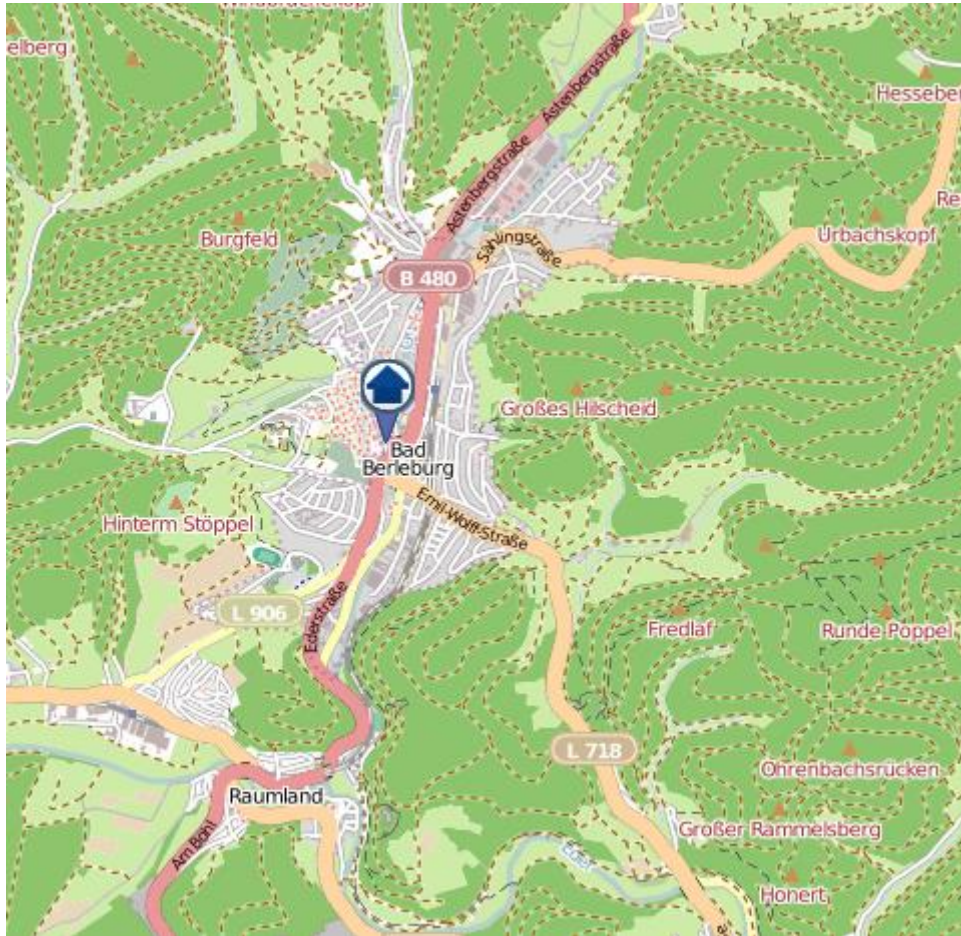

Einbruchsradar für den Kreis Siegen-Wittgenstein

Wohnungseinbrüche in der Zeit vom 11.10.–17.10.2021

Kreuztal

Quelle: Kreispolizeibehörde Siegen-Wittgenstein, Lizenz: @ OpenStreetMap contributors
www.openstreetmap.org/copyright, www.opendatacommons.org/licenses

Einbruchsradar für den Kreis Siegen-Wittgenstein

Wohnungseinbrüche in der Zeit vom 11.10.–17.10.2021

Bad Berleburg

Quelle: Kreispolizeibehörde Siegen-Wittgenstein, Lizenz: @ OpenStreetMap contributors
www.openstreetmap.org/copyright, www.opendatacommons.org/licenses