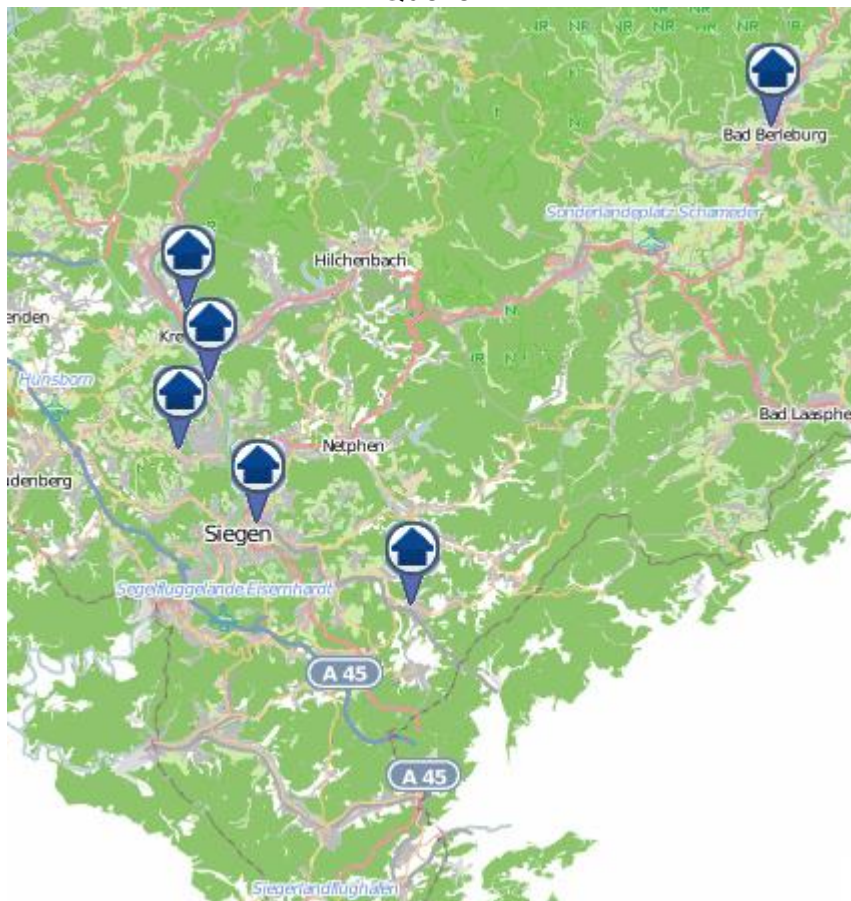

Einbruchsradar für den Kreis Siegen-Wittgenstein

Wohnungseinbrüche in der Zeit vom 11.10.–17.10.2021

Gesamtübersicht Siegen – Wittgenstein

Quelle:

Kreispolizeibehörde Siegen-Wittgenstein, Lizenz: @ OpenStreetMap contributors
www.openstreetmap.org/copyright, www.opendatacommons.org/licenses

Einbruchsradar für den Kreis Siegen-Wittgenstein

Wohnungseinbrüche in der Zeit vom 11.10.–17.10.2021

Siegen

Quelle: Kreispolizeibehörde Siegen-Wittgenstein, Lizenz: @ OpenStreetMap contributors
www.openstreetmap.org/copyright, www.opendatacommons.org/licenses

Einbruchsradar für den Kreis Siegen-Wittgenstein

Wohnungseinbrüche in der Zeit vom 11.10.–17.10.2021

Geisweid

Quelle: Kreispolizeibehörde Siegen-Wittgenstein, Lizenz: @ OpenStreetMap contributors
www.openstreetmap.org/copyright, www.opendatacommons.org/licenses