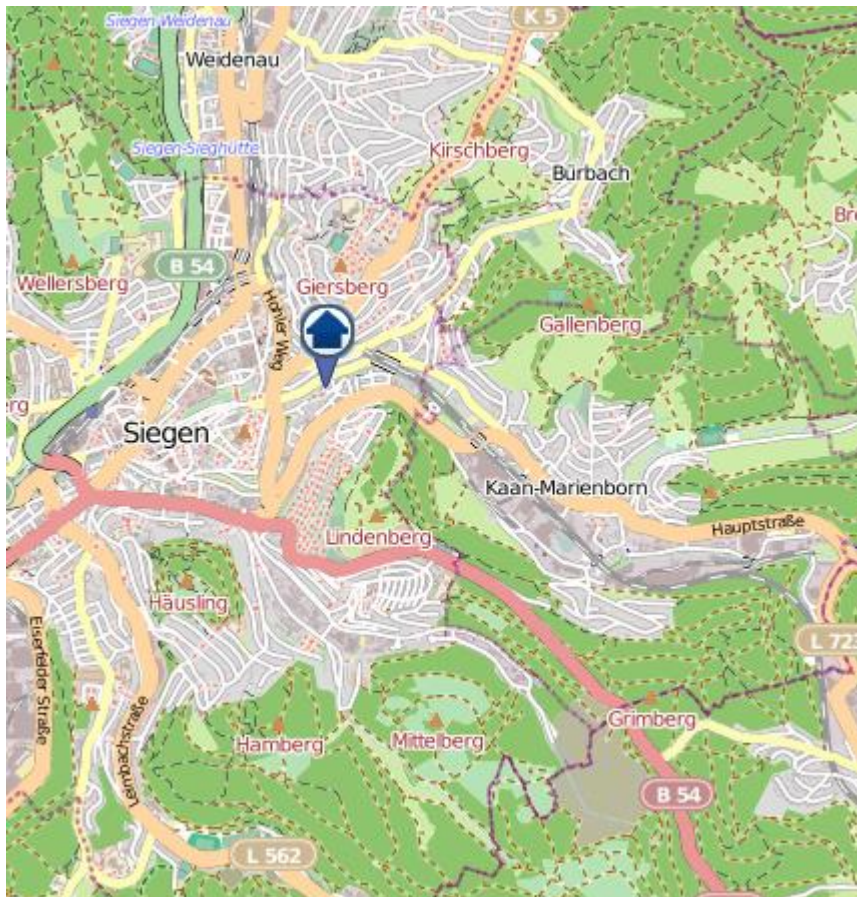

# Einbruchsradar für den Kreis Siegen-Wittgenstein

Wohnungseinbrüche in der Zeit vom 04.10.–10.10.2021

## Gesamtübersicht Siegen – Wittgenstein

## Siegen

Quelle: Kreispolizeibehörde Siegen-Wittgenstein, Lizenz: @ OpenStreetMap contributors  
[www.openstreetmap.org/copyright](https://www.openstreetmap.org/copyright), [www.opendatacommons.org/licenses](https://www.opendatacommons.org/licenses)