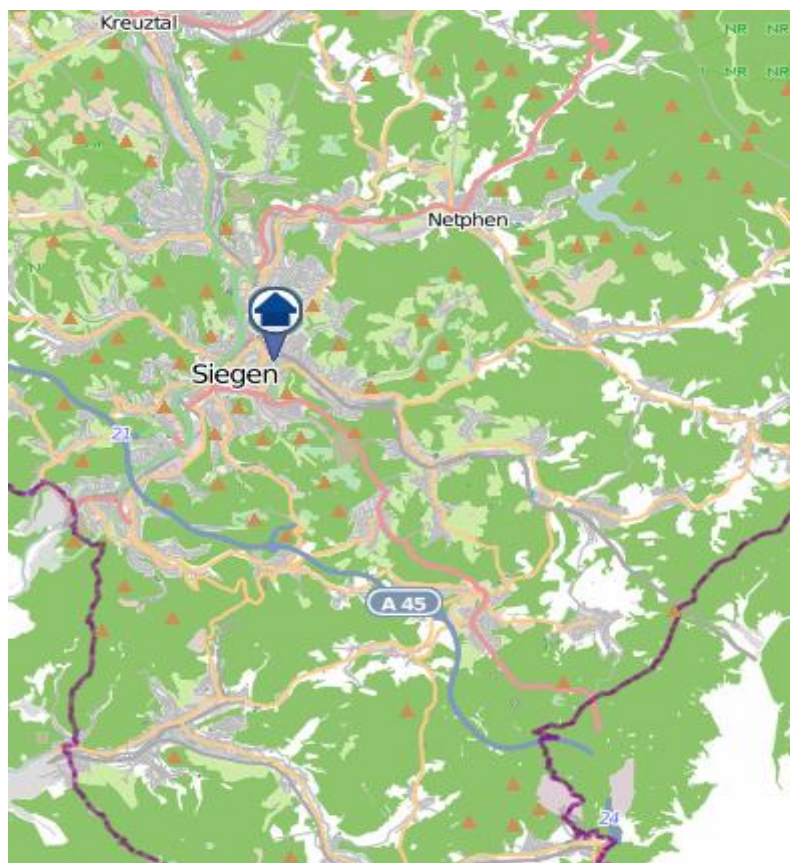

# Einbruchsradar für den Kreis Siegen-Wittgenstein

Wohnungseinbrüche in der Zeit vom 04.10.–10.10.2021

## Gesamtübersicht Siegen – Wittgenstein