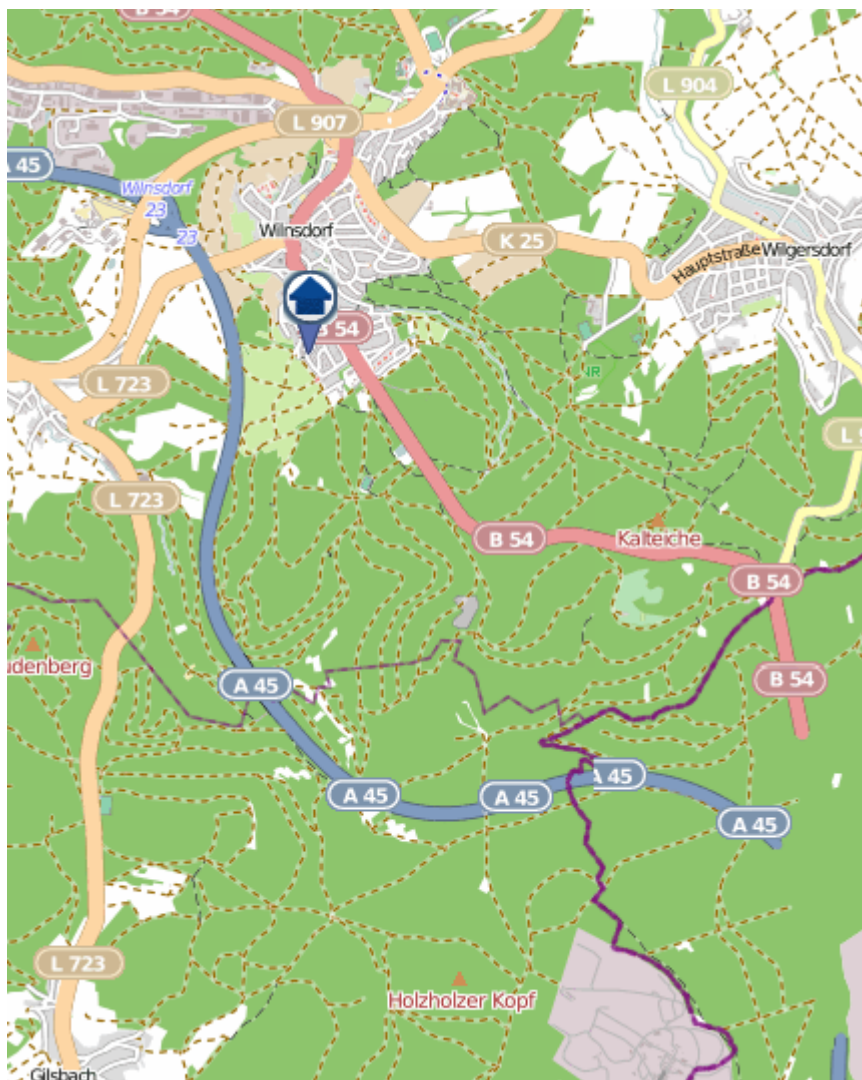

Siegen

Quelle: Kreispolizeibehörde Siegen-Wittgenstein, Lizenz: @ OpenStreetMap contributors
www.openstreetmap.org/copyright, www.opendatacommons.org/licenses

Einbruchsradar für den Kreis Siegen-Wittgenstein

Wohnungseinbrüche in der Zeit vom 27.09.–03.10.2021

Wilnsdorf

Quelle: Kreispolizeibehörde Siegen-Wittgenstein, Lizenz: @ OpenStreetMap contributors
www.openstreetmap.org/copyright, www.opendatacommons.org/licenses