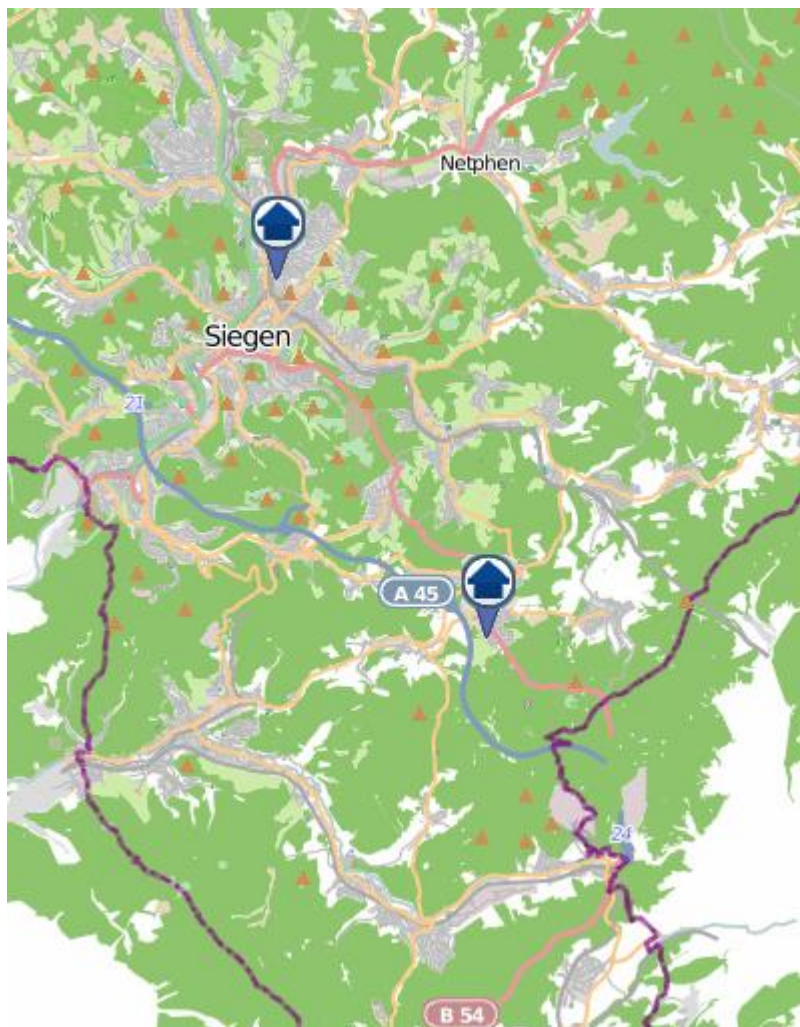

Einbruchsradar für den Kreis Siegen-Wittgenstein

Wohnungseinbrüche in der Zeit vom 27.09.–03.10.2021

Gesamtübersicht Siegen – Wittgenstein

Einbruchsradar für den Kreis Siegen-Wittgenstein

Wohnungseinbrüche in der Zeit vom 27.09.–03.10.2021

Siegen

Quelle: Kreispolizeibehörde Siegen-Wittgenstein, Lizenz: @ OpenStreetMap contributors
www.openstreetmap.org/copyright, www.opendatacommons.org/licenses

Einbruchsradar für den Kreis Siegen-Wittgenstein

Wohnungseinbrüche in der Zeit vom 27.09.–03.10.2021

Wilnsdorf

Quelle: Kreispolizeibehörde Siegen-Wittgenstein, Lizenz: @ OpenStreetMap contributors
www.openstreetmap.org/copyright, www.opendatacommons.org/licenses