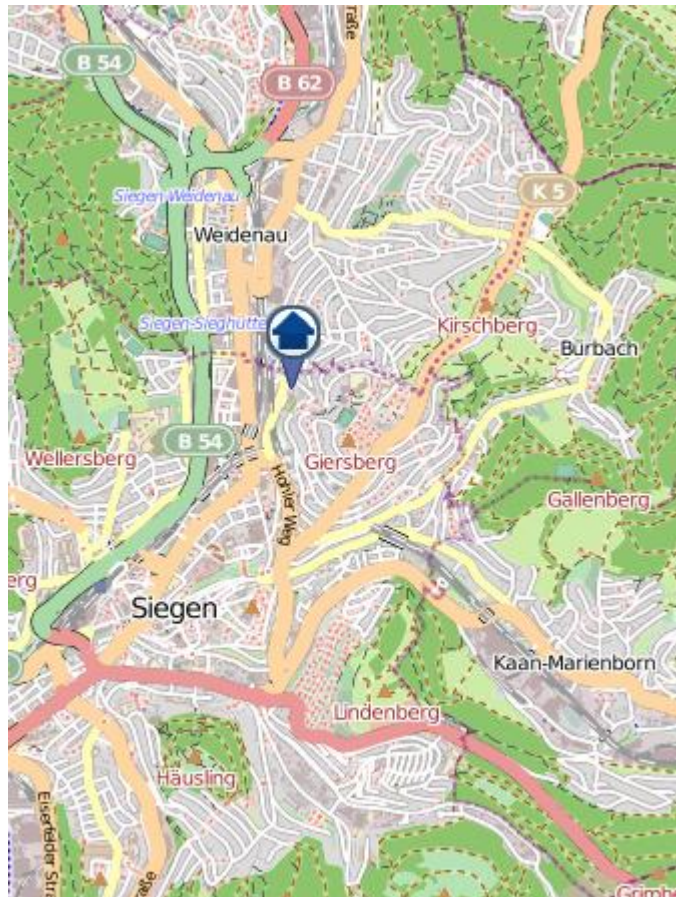

Einbruchsradar für den Kreis Siegen-Wittgenstein

Wohnungseinbrüche in der Zeit vom 27.09.–03.10.2021

Gesamtübersicht Siegen – Wittgenstein

Einbruchsradar für den Kreis Siegen-Wittgenstein

Wohnungseinbrüche in der Zeit vom 27.09.–03.10.2021

Siegen

Quelle: Kreispolizeibehörde Siegen-Wittgenstein, Lizenz: @ OpenStreetMap contributors
www.openstreetmap.org/copyright, www.opendatacommons.org/licenses

Einbruchsradar für den Kreis Siegen-Wittgenstein

Wohnungseinbrüche in der Zeit vom 27.09.–03.10.2021

Wilnsdorf

Quelle: Kreispolizeibehörde Siegen-Wittgenstein, Lizenz: @ OpenStreetMap contributors
www.openstreetmap.org/copyright, www.opendatacommons.org/licenses