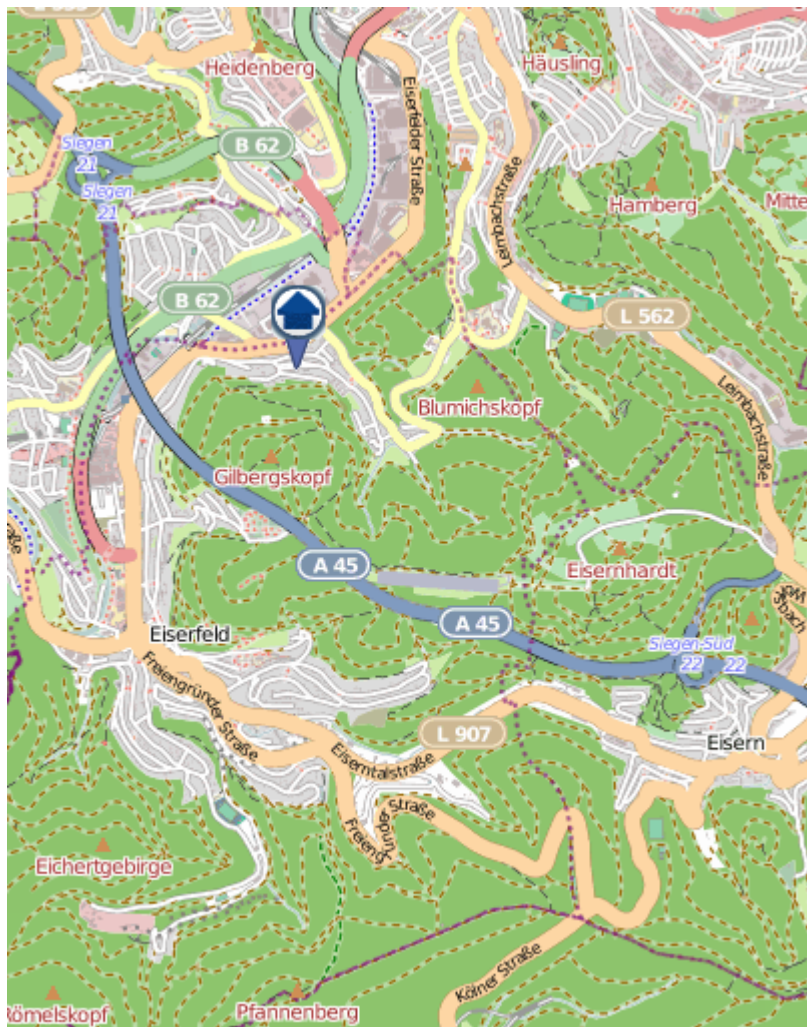

# Einbruchsradar für den Kreis Siegen-Wittgenstein

Wohnungseinbrüche in der Zeit vom 20.09.–26.09.2021

## Gesamtübersicht Siegen – Wittgenstein

## Siegen-Eiserfeld

Quelle: Kreispolizeibehörde Siegen-Wittgenstein, Lizenz: @ OpenStreetMap contributors  
[www.openstreetmap.org/copyright](https://www.openstreetmap.org/copyright), [www.opendatacommons.org/licenses](https://www.opendatacommons.org/licenses)