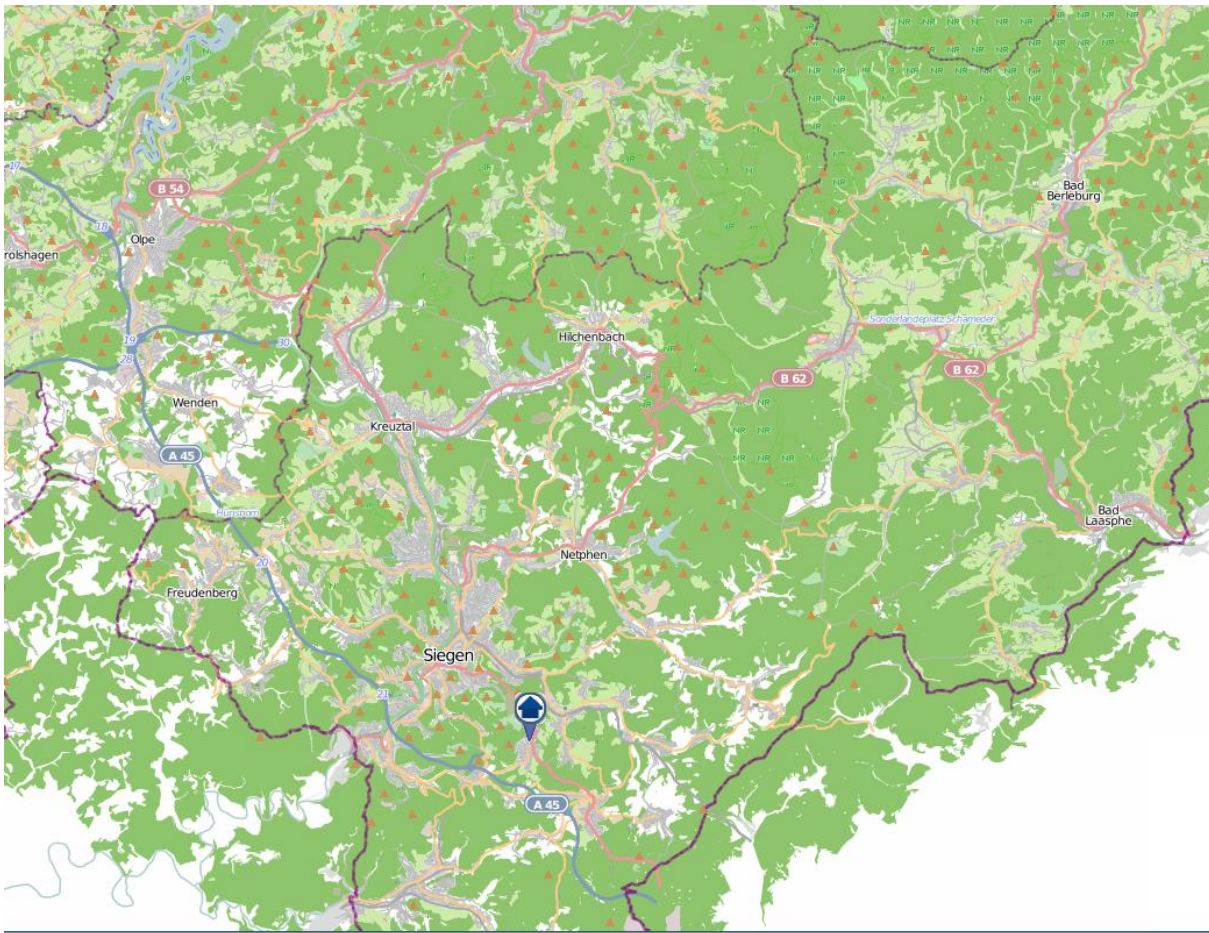

Einbruchsradar für den Kreis Siegen-Wittgenstein

Wohnungseinbrüche in der Zeit vom 03.08. - 09.08.2020

Gesamtübersicht Siegen-Wittgenstein

Quelle: Kreispolizeibehörde Siegen-Wittgenstein, Lizenz: @ OpenStreetMap contributors
www.openstreetmap.org/copyright, www.opendatacommons.org/licenses/odbl

Einbruchsradar für den Kreis Siegen-Wittgenstein
Wohnungseinbrüche in der Zeit vom 03.08. - 09.08.2020

Wilnsdorf-Obersdorf

Quelle: Kreispolizeibehörde Siegen-Wittgenstein, Lizenz: @ OpenStreetMap contributors
www.openstreetmap.org/copyright, www.opendatacommons.org/licenses/odbl