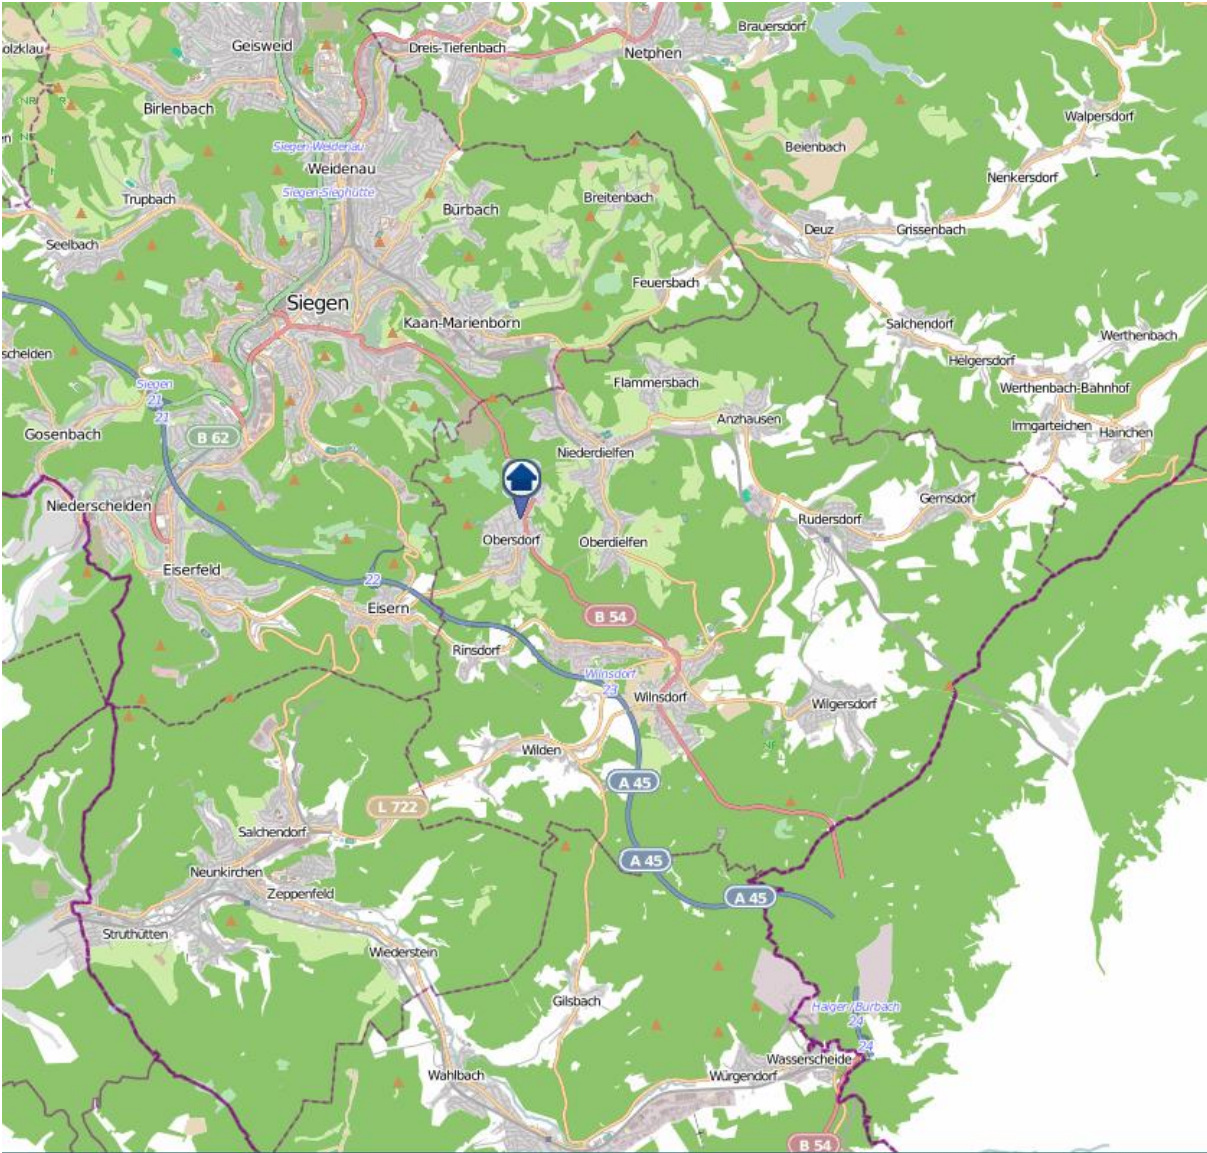

Einbruchsradar für den Kreis Siegen-Wittgenstein

Wohnungseinbrüche in der Zeit vom 03.08. - 09.08.2020

Gesamtübersicht Siegen-Wittgenstein

Quelle: Kreispolizeibehörde Siegen-Wittgenstein, Lizenz: @ OpenStreetMap contributors
www.openstreetmap.org/copyright, www.opendatacommons.org/licenses/odbl

Einbruchsradar für den Kreis Siegen-Wittgenstein
Wohnungseinbrüche in der Zeit vom 03.08. - 09.08.2020

Wilnsdorf-Obersdorf

Quelle: Kreispolizeibehörde Siegen-Wittgenstein, Lizenz: @ OpenStreetMap contributors
www.openstreetmap.org/copyright, www.opendatacommons.org/licenses/odbl