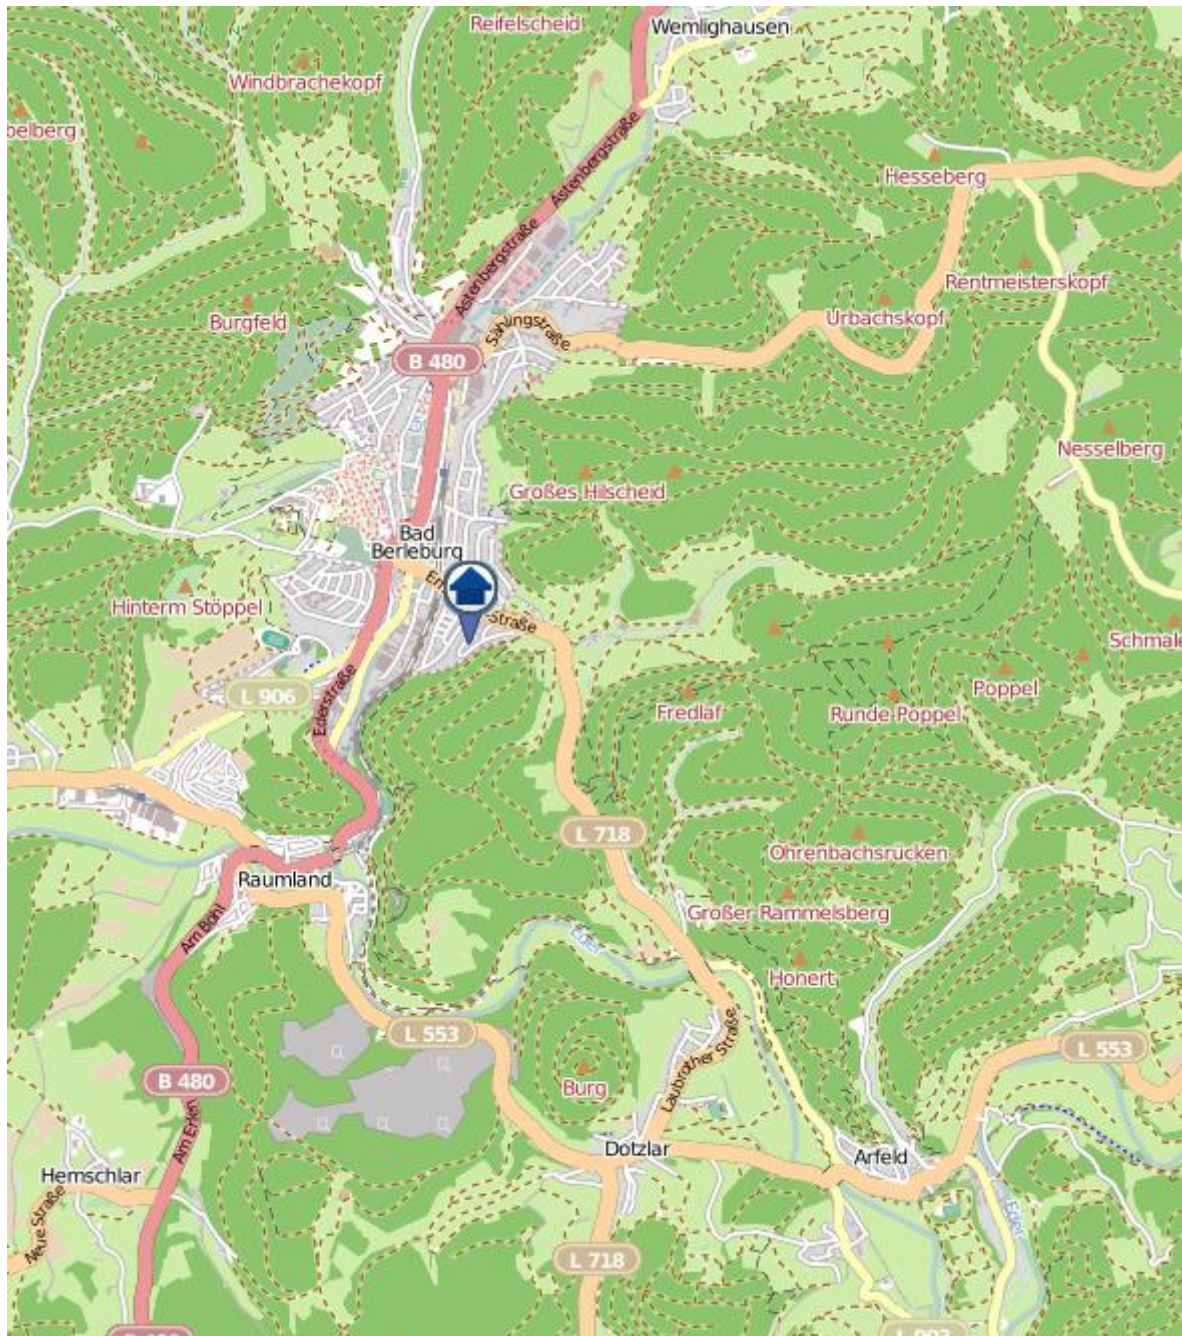

Einbruchsradar für den Kreis Siegen-Wittgenstein

Wohnungseinbrüche in der Zeit vom 20.07. - 26.07.2020

Gesamtübersicht

Einbruchsradar für den Kreis Siegen-Wittgenstein

Wohnungseinbrüche in der Zeit vom 20.07. - 26.07.2020

Bereich Wilnsdorf

Quelle: Kreispolizeibehörde Siegen-Wittgenstein

Lizenz: @ OpenStreetMap contributors

www.openstreetmap.org/copyright, www.opendatacommons.org/licenses/odbl

Einbruchsradar für den Kreis Siegen-Wittgenstein

Wohnungseinbrüche in der Zeit vom 20.07. - 26.07.2020

Bad Berleburg

Quelle: Kreispolizeibehörde Siegen-Wittgenstein

Lizenz: © OpenStreetMap contributors

www.openstreetmap.org/copyright, www.opendatacommons.org/licenses/odbl