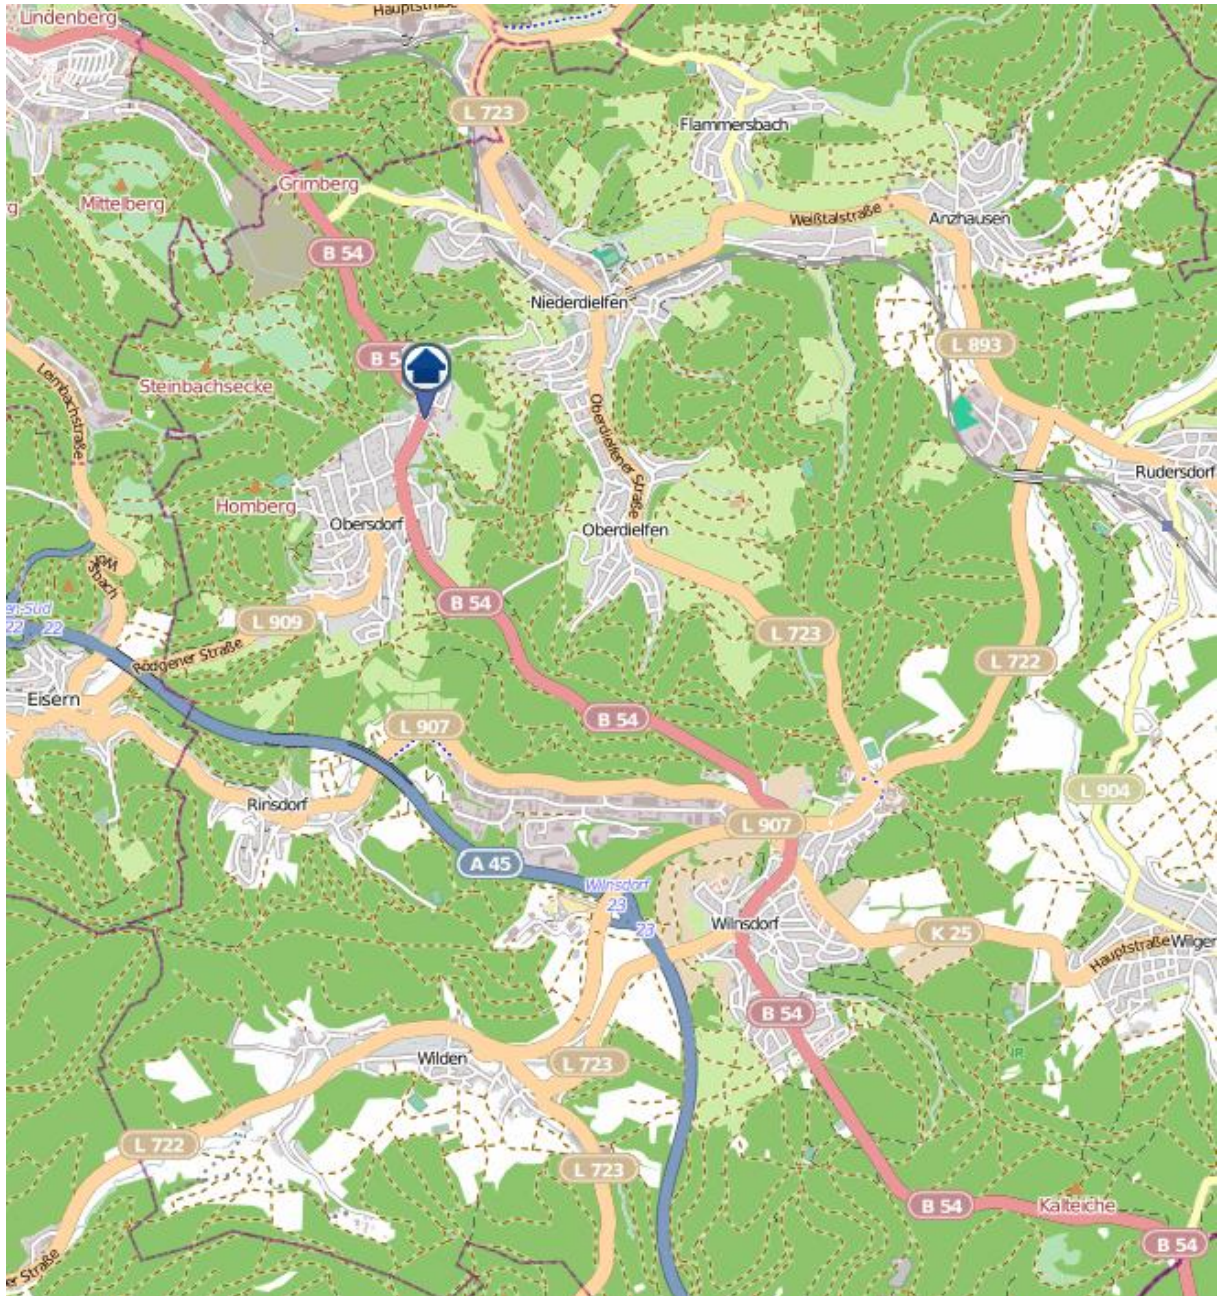

Einbruchsradar für den Kreis Siegen-Wittgenstein

Wohnungseinbrüche in der Zeit vom 20.07. - 26.07.2020

Gesamtübersicht

Einbruchsradar für den Kreis Siegen-Wittgenstein

Wohnungseinbrüche in der Zeit vom 20.07. - 26.07.2020

Bereich Wilnsdorf

Quelle: Kreispolizeibehörde Siegen-Wittgenstein

Lizenz: @ OpenStreetMap contributors

www.openstreetmap.org/copyright, www.opendatacommons.org/licenses/odbl

Einbruchsradar für den Kreis Siegen-Wittgenstein