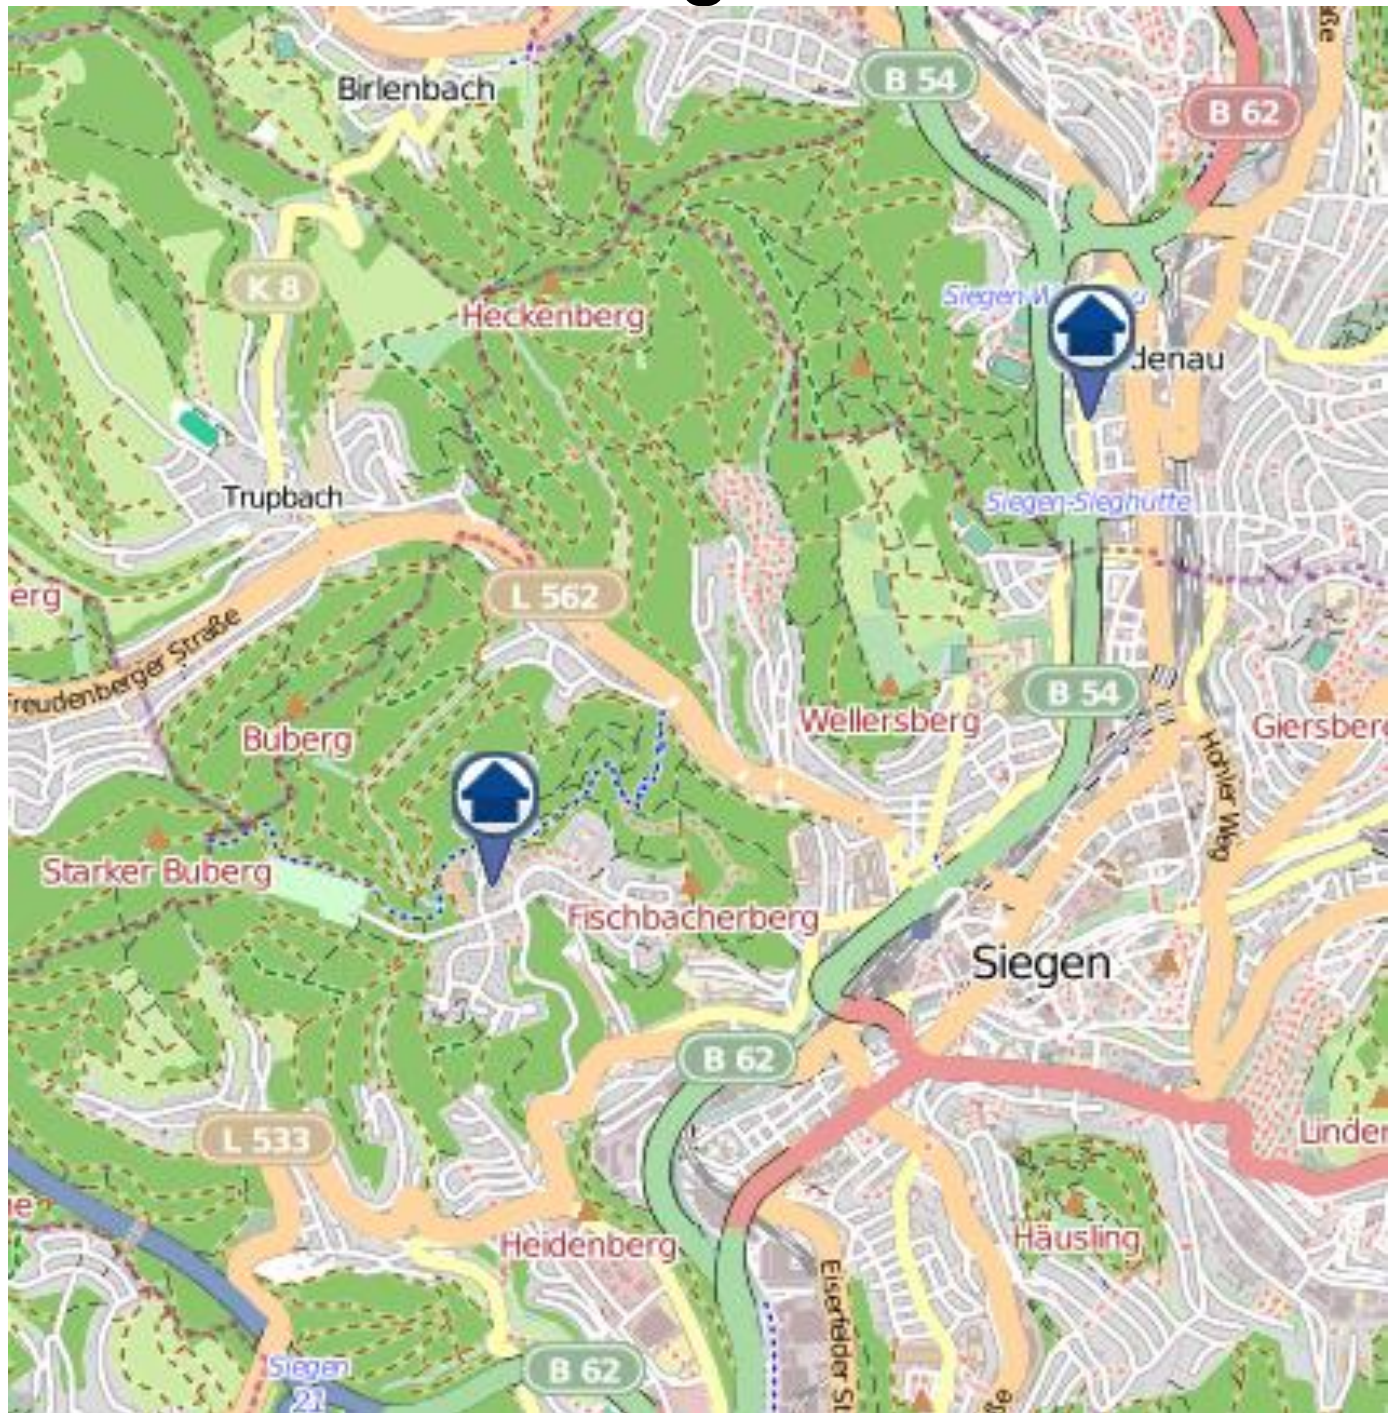

Einbruchsradar für den Kreis Siegen-Wittgenstein

Wohnungseinbrüche in der Zeit vom 06.07. - 12.07.2020

Gesamtübersicht

Quelle: Kreispolizeibehörde Siegen-Wittgenstein

Lizenz: @ OpenStreetMap contributors

www.openstreetmap.org/copyright, www.opendatacommons.org/licenses/odbl

Einbruchsradar für den Kreis Siegen-Wittgenstein

Wohnungseinbrüche in der Zeit vom 06.07. - 12.07.2020

Siegen

Quelle: Kreispolizeibehörde Siegen-Wittgenstein

Lizenz: @ OpenStreetMap contributors

www.openstreetmap.org/copyright, www.opendatacommons.org/licenses/odbl

Einbruchsradar für den Kreis Siegen-Wittgenstein

Wohnungseinbrüche in der Zeit vom 06.07. - 12.07.2020

Neunkirchen

Quelle: Kreispolizeibehörde Siegen-Wittgenstein

Lizenz: @ OpenStreetMap contributors

www.openstreetmap.org/copyright, www.opendatacommons.org/licenses/odbl