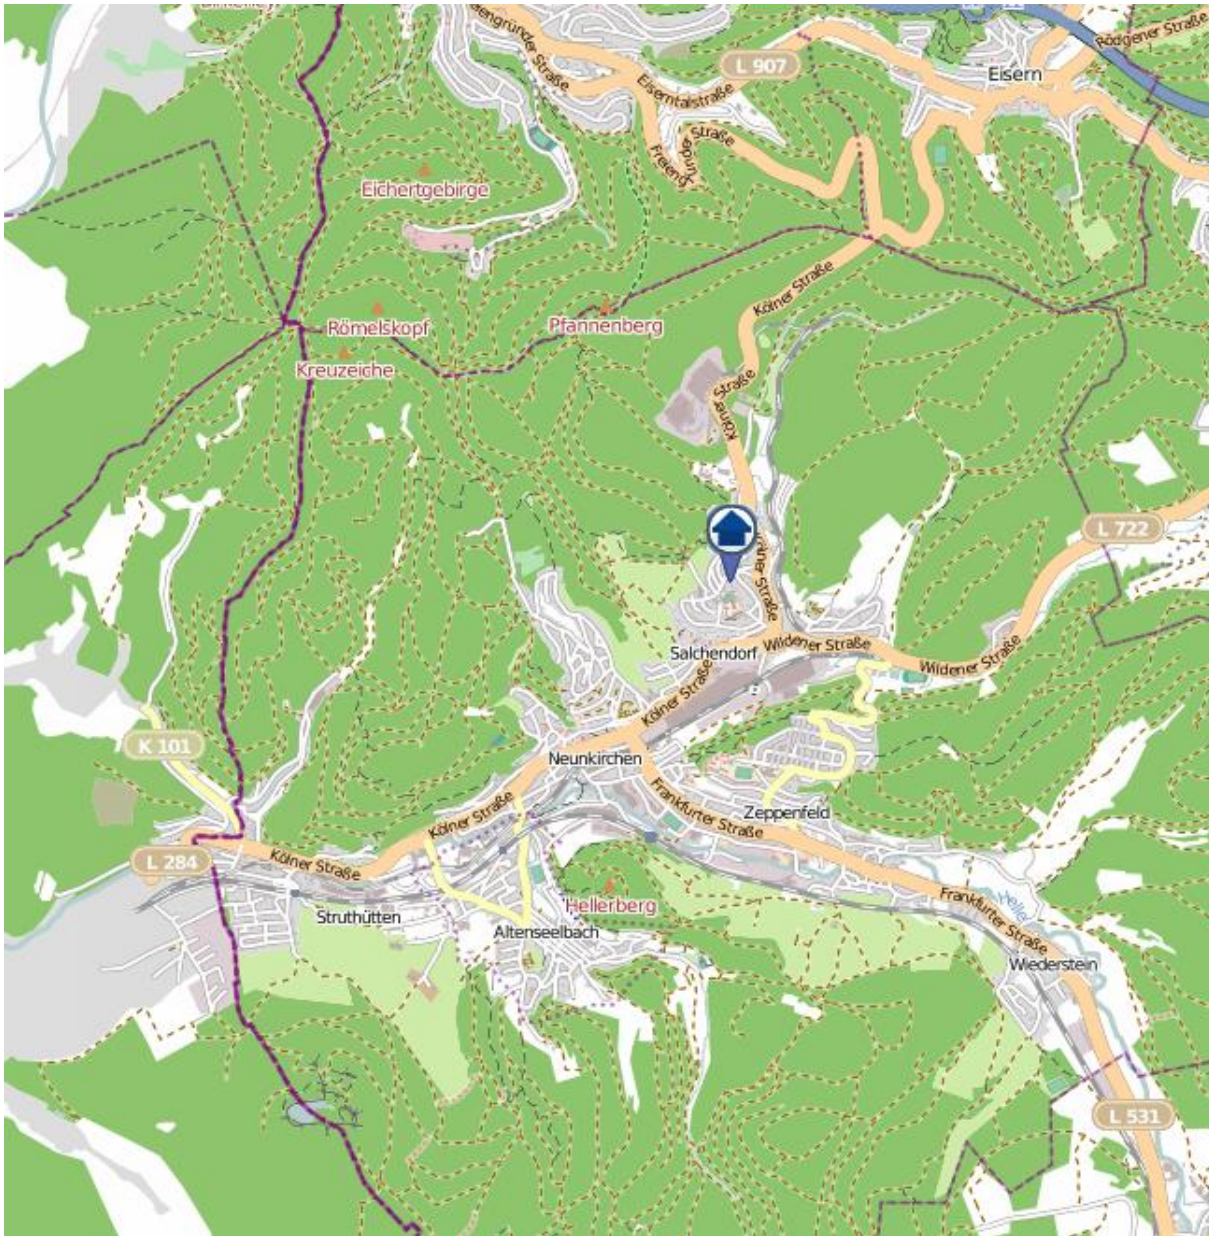

Einbruchsradar für den Kreis Siegen-Wittgenstein

Wohnungseinbrüche in der Zeit vom 06.07. - 12.07.2020

Siegen

Quelle: Kreispolizeibehörde Siegen-Wittgenstein

Lizenz: @ OpenStreetMap contributors

www.openstreetmap.org/copyright, www.opendatacommons.org/licenses/odbl

Einbruchsradar für den Kreis Siegen-Wittgenstein

Wohnungseinbrüche in der Zeit vom 06.07. - 12.07.2020

Neunkirchen

Quelle: Kreispolizeibehörde Siegen-Wittgenstein

Lizenz: @ OpenStreetMap contributors

www.openstreetmap.org/copyright, www.opendatacommons.org/licenses/odbl