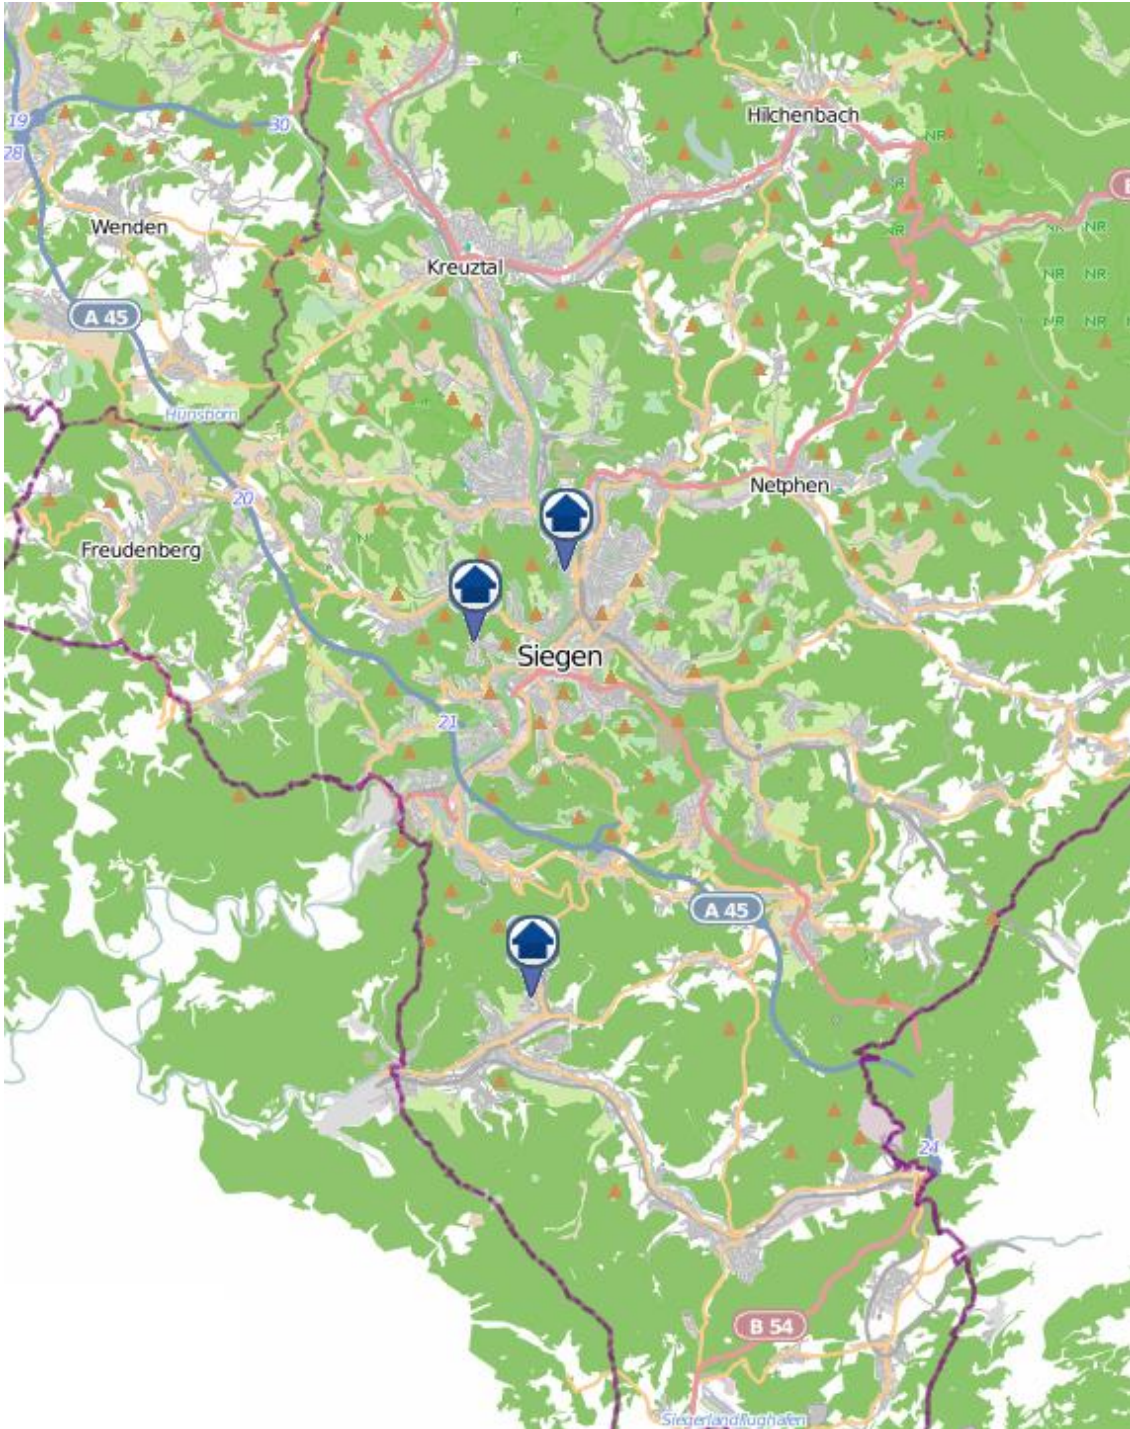

Einbruchsradar für den Kreis Siegen-Wittgenstein

Wohnungseinbrüche in der Zeit vom 06.07. - 12.07.2020

Gesamtübersicht

Quelle: Kreispolizeibehörde Siegen-Wittgenstein

Lizenz: @ OpenStreetMap contributors

www.openstreetmap.org/copyright, www.opendatacommons.org/licenses/odbl

Einbruchsradar für den Kreis Siegen-Wittgenstein

Wohnungseinbrüche in der Zeit vom 06.07. - 12.07.2020

Siegen

Quelle: Kreispolizeibehörde Siegen-Wittgenstein

Lizenz: @ OpenStreetMap contributors

www.openstreetmap.org/copyright, www.opendatacommons.org/licenses/odbl

Einbruchsradar für den Kreis Siegen-Wittgenstein

Wohnungseinbrüche in der Zeit vom 06.07. - 12.07.2020

Neunkirchen

Quelle: Kreispolizeibehörde Siegen-Wittgenstein

Lizenz: @ OpenStreetMap contributors

www.openstreetmap.org/copyright, www.opendatacommons.org/licenses/odbl