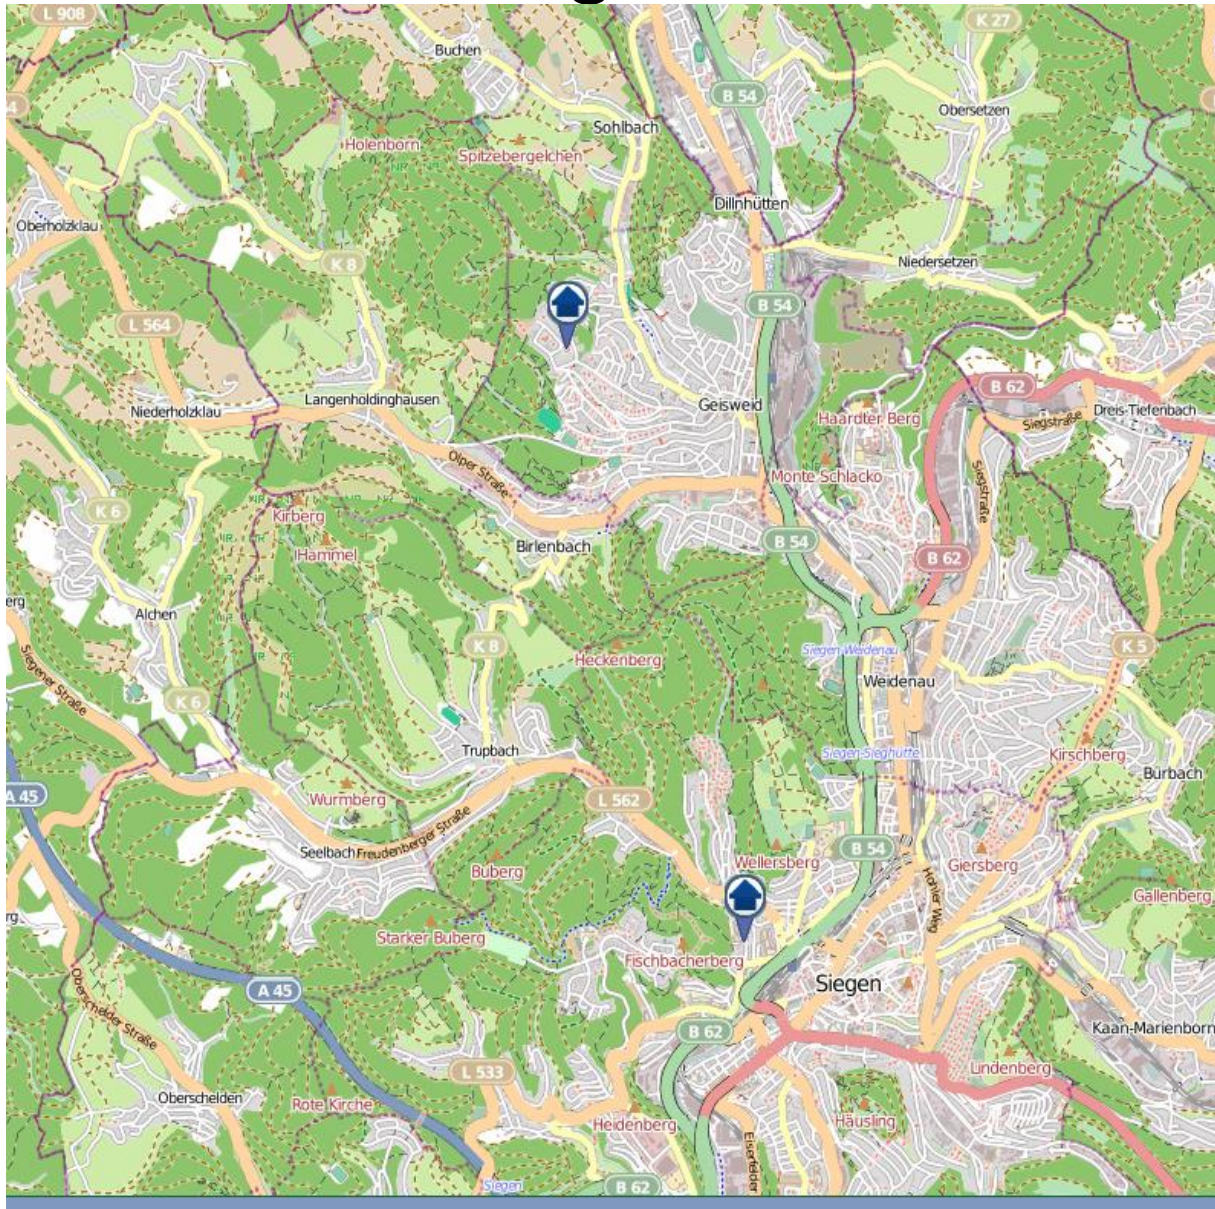

Einbruchsradar für den Kreis Siegen-Wittgenstein

Wohnungseinbrüche in der Zeit vom 29.06. - 05.07.2020

Gesamtübersicht

Quelle: Kreispolizeibehörde Siegen-Wittgenstein

Lizenz: @ OpenStreetMap contributors

www.openstreetmap.org/copyright, www.opendatacommons.org/licenses/odbl

Einbruchsradar für den Kreis Siegen-Wittgenstein

Wohnungseinbrüche in der Zeit vom 29.06. - 05.07.2020

Siegen

Quelle: Kreispolizeibehörde Siegen-Wittgenstein

Lizenz: @ OpenStreetMap contributors

www.openstreetmap.org/copyright, www.opendatacommons.org/licenses/odbl

Einbruchsradar für den Kreis Siegen-Wittgenstein

Wohnungseinbrüche in der Zeit vom 29.06. - 05.07.2020

Freudenberg

Quelle: Kreispolizeibehörde Siegen-Wittgenstein

Lizenz: @ OpenStreetMap contributors

www.openstreetmap.org/copyright, www.opendatacommons.org/licenses/odbl