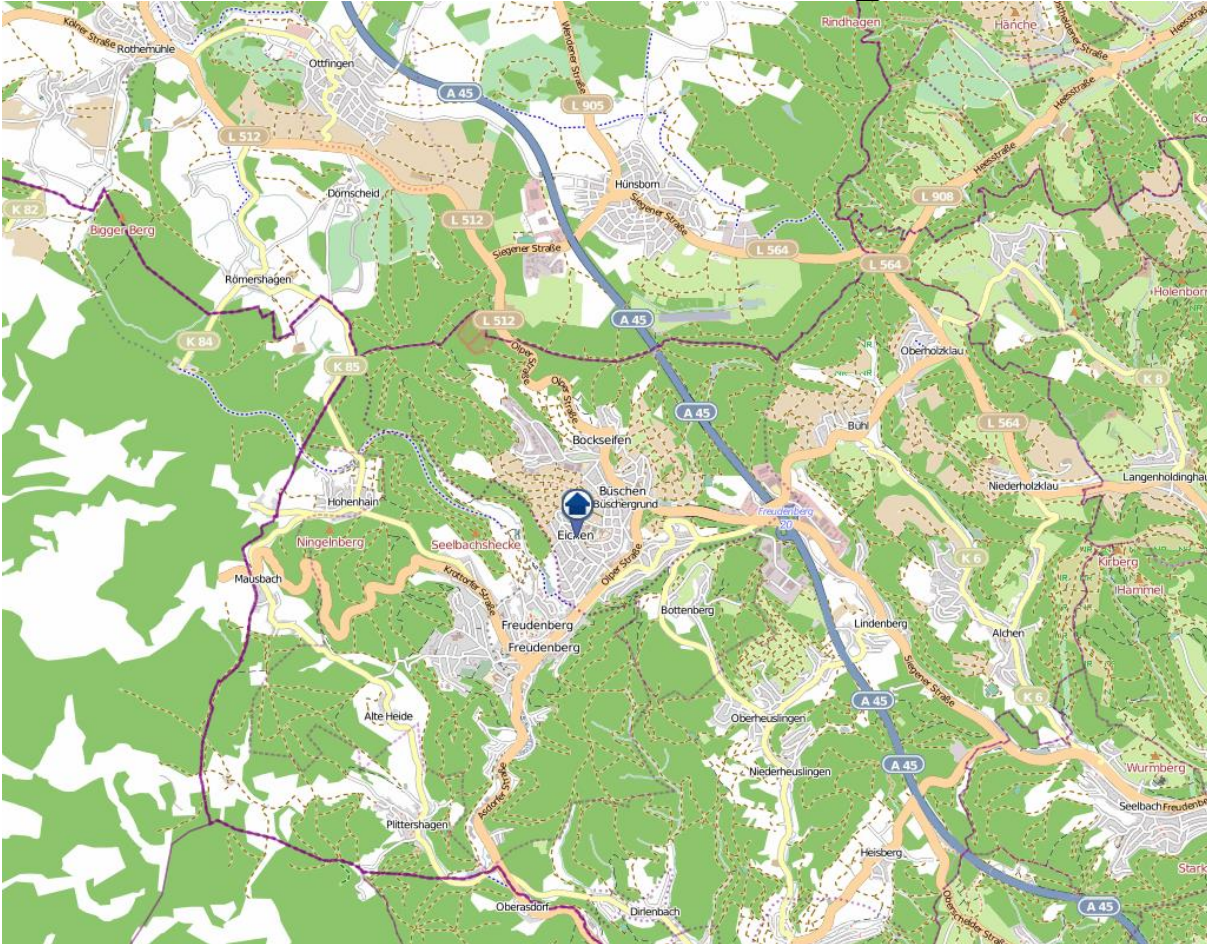

Einbruchsradar für den Kreis Siegen-Wittgenstein

Wohnungseinbrüche in der Zeit vom 29.06. - 05.07.2020

Siegen

Quelle: Kreispolizeibehörde Siegen-Wittgenstein

Lizenz: @ OpenStreetMap contributors

www.openstreetmap.org/copyright, www.opendatacommons.org/licenses/odbl

Einbruchsradar für den Kreis Siegen-Wittgenstein

Wohnungseinbrüche in der Zeit vom 29.06. - 05.07.2020

Freudenberg

Quelle: Kreispolizeibehörde Siegen-Wittgenstein

Lizenz: @ OpenStreetMap contributors

www.openstreetmap.org/copyright, www.opendatacommons.org/licenses/odbl