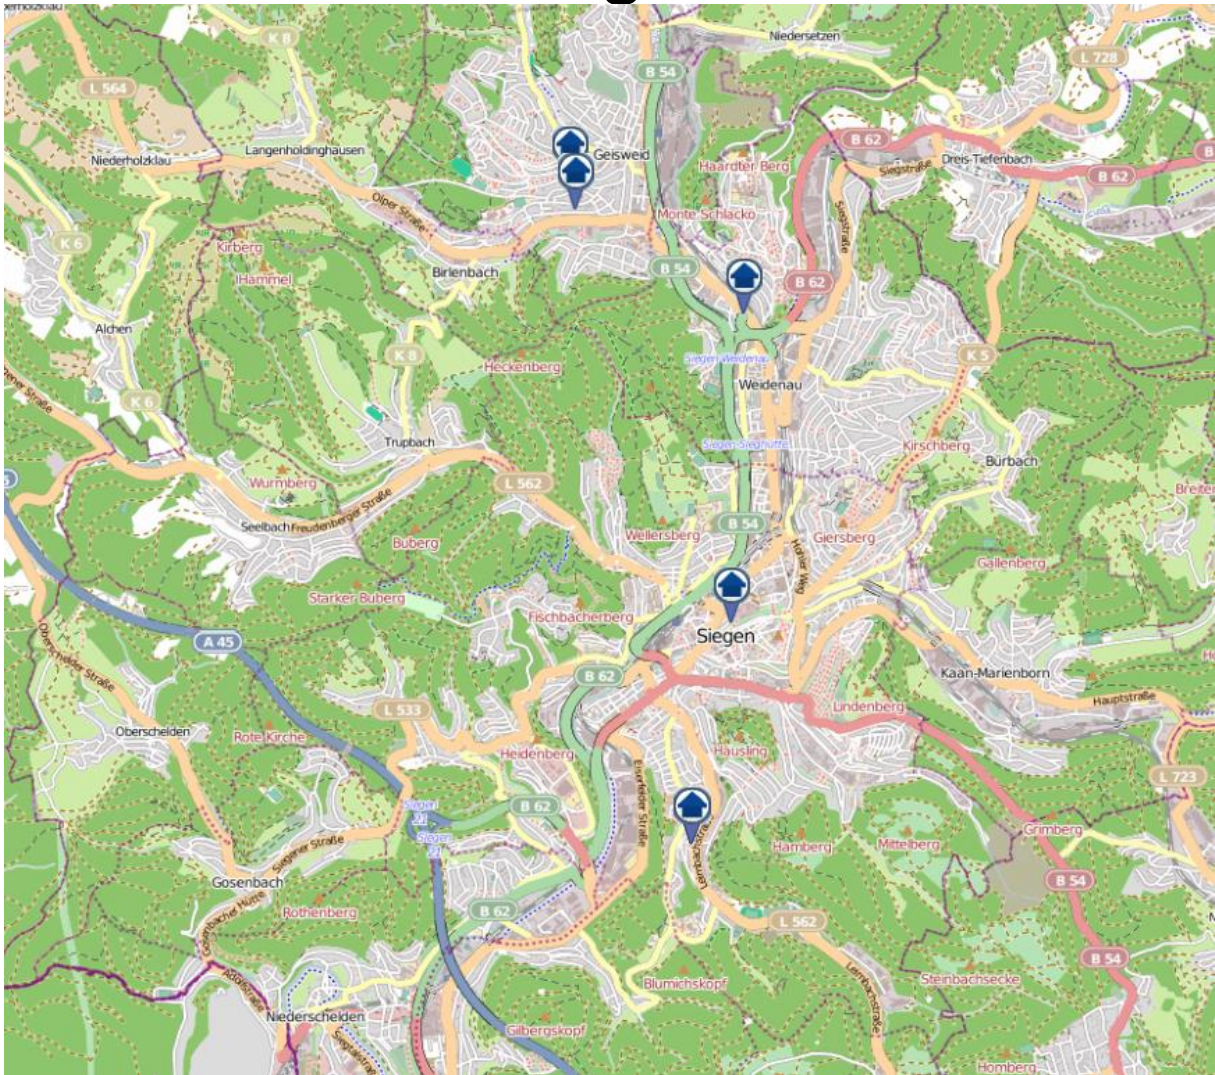

Einbruchsradar für den Kreis Siegen-Wittgenstein

Wohnungseinbrüche in der Zeit vom 15.06.2020 - 21.06.2020

Gesamtübersicht

Quelle: Kreispolizeibehörde Siegen-Wittgenstein Lizenz: @ OpenStreetMap contributors
www.openstreetmap.org/copyright, www.opendatacommons.org/licenses/odbl

Einbruchsradar für den Kreis Siegen-Wittgenstein

Wohnungseinbrüche in der Zeit vom 15.06.2020 - 21.06.2020

Siegen

Quelle: Kreispolizeibehörde Siegen-Wittgenstein Lizenz: @ OpenStreetMap contributors
www.openstreetmap.org/copyright, www.opendatacommons.org/licenses/odbl

Einbruchsradar für den Kreis Siegen-Wittgenstein

Wohnungseinbrüche in der Zeit vom 15.06.2020 - 21.06.2020

Wilnsdorf

Quelle: Kreispolizeibehörde Siegen-Wittgenstein Lizenz: @ OpenStreetMap contributors
www.openstreetmap.org/copyright, www.opendatacommons.org/licenses/odbl

Einbruchsradar für den Kreis Siegen-Wittgenstein

Wohnungseinbrüche in der Zeit vom 15.06.2020 - 21.06.2020

Kreuztal

Quelle: Kreispolizeibehörde Siegen-Wittgenstein Lizenz: @ OpenStreetMap contributors www.openstreetmap.org/copyright, www.opendatacommons.org/licenses/odbl