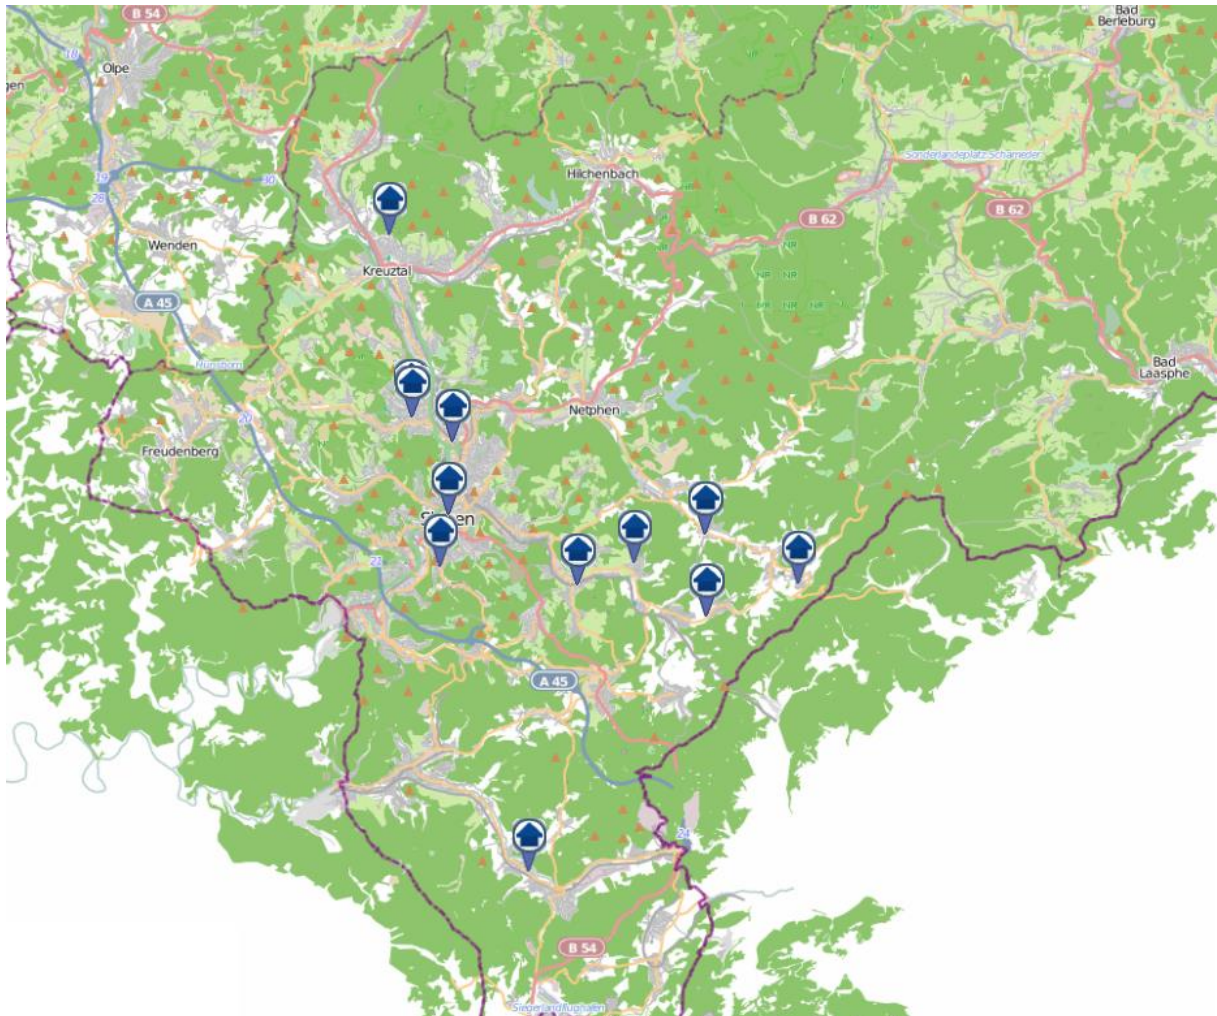

Einbruchsradar für den Kreis Siegen-Wittgenstein

Wohnungseinbrüche in der Zeit vom 15.06.2020 - 21.06.2020

Gesamtübersicht

Quelle: Kreispolizeibehörde Siegen-Wittgenstein Lizenz: @ OpenStreetMap contributors
www.openstreetmap.org/copyright, www.opendatacommons.org/licenses/odbl

Einbruchsradar für den Kreis Siegen-Wittgenstein

Wohnungseinbrüche in der Zeit vom 15.06.2020 - 21.06.2020

Siegen

Quelle: Kreispolizeibehörde Siegen-Wittgenstein Lizenz: @ OpenStreetMap contributors
www.openstreetmap.org/copyright, www.opendatacommons.org/licenses/odbl

Einbruchsradar für den Kreis Siegen-Wittgenstein

Wohnungseinbrüche in der Zeit vom 15.06.2020 - 21.06.2020

Wilnsdorf

Quelle: Kreispolizeibehörde Siegen-Wittgenstein Lizenz: @ OpenStreetMap contributors
www.openstreetmap.org/copyright, www.opendatacommons.org/licenses/odbl

Einbruchsradar für den Kreis Siegen-Wittgenstein

Wohnungseinbrüche in der Zeit vom 15.06.2020 - 21.06.2020

Kreuztal

Quelle: Kreispolizeibehörde Siegen-Wittgenstein Lizenz: @ OpenStreetMap contributors www.openstreetmap.org/copyright, www.opendatacommons.org/licenses/odbl