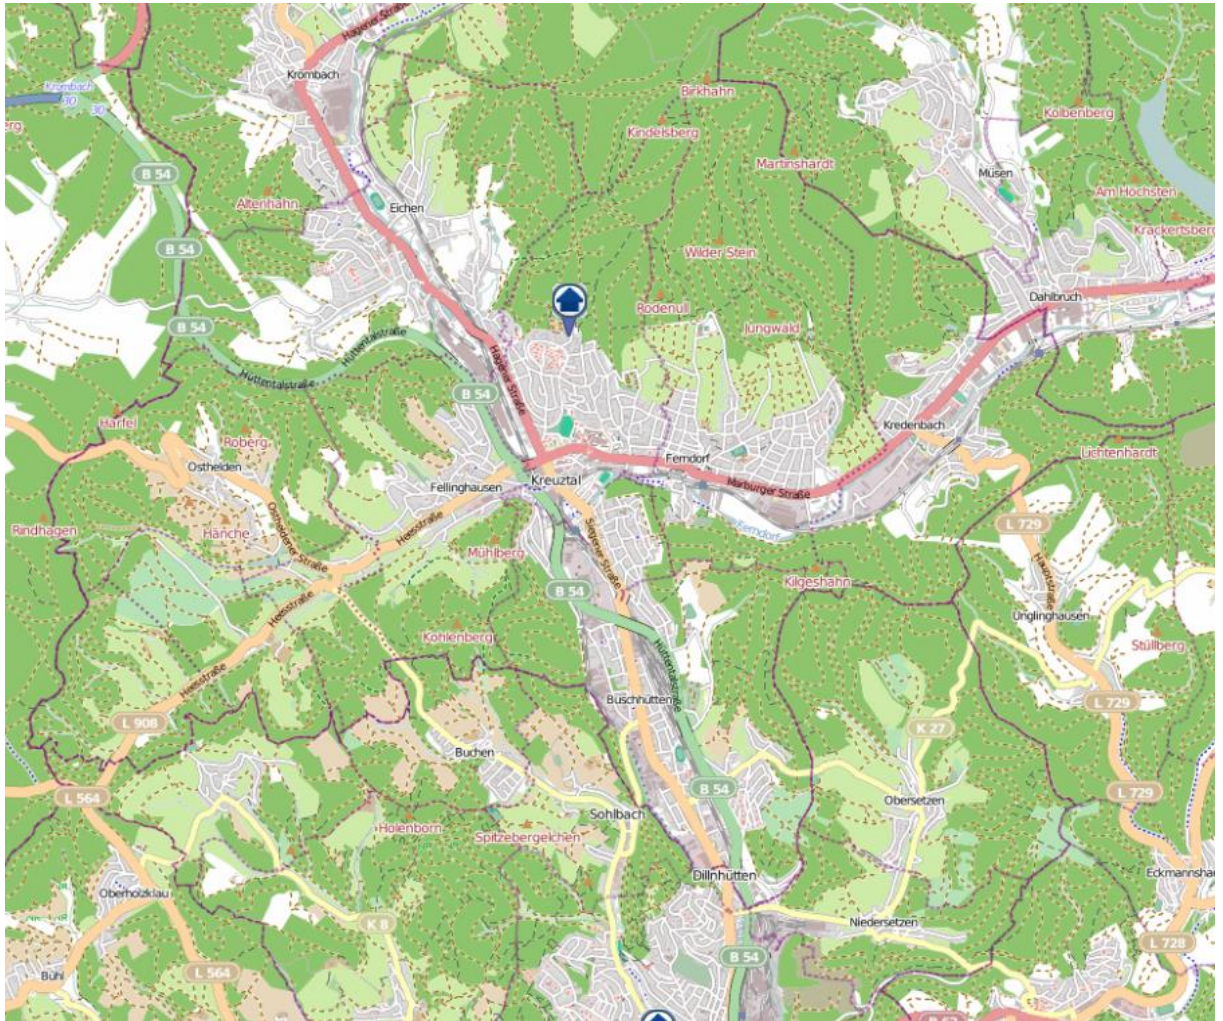

Einbruchsradar für den Kreis Siegen-Wittgenstein

Wohnungseinbrüche in der Zeit vom 15.06.2020 - 21.06.2020

Burbach

Quelle: Kreispolizeibehörde Siegen-Wittgenstein Lizenz: @ OpenStreetMap contributors www.openstreetmap.org/copyright, www.opendatacommons.org/licenses/odbl

Einbruchsradar für den Kreis Siegen-Wittgenstein

Wohnungseinbrüche in der Zeit vom 15.06.2020 - 21.06.2020

Kreuztal

Quelle: Kreispolizeibehörde Siegen-Wittgenstein Lizenz: @ OpenStreetMap contributors www.openstreetmap.org/copyright, www.opendatacommons.org/licenses/odbl