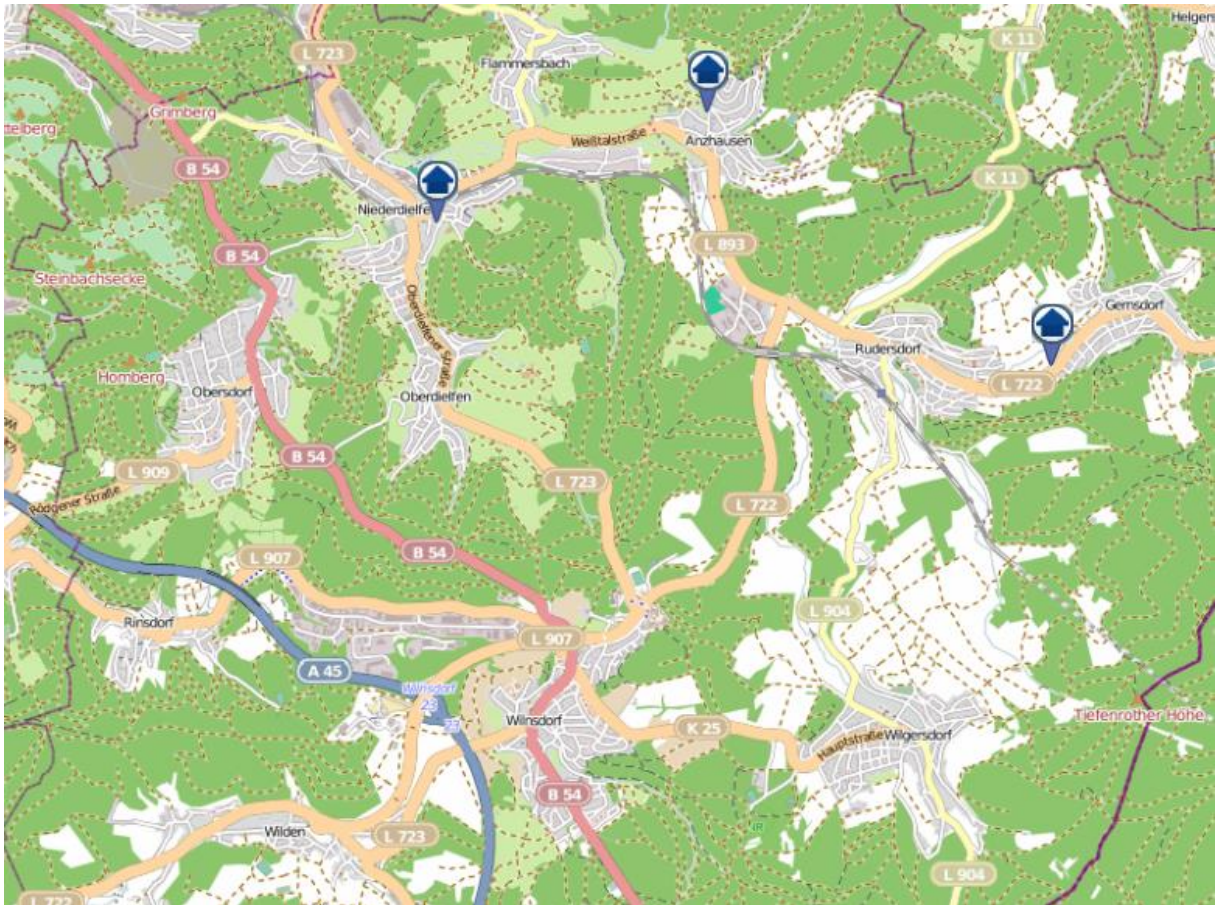

Einbruchsradar für den Kreis Siegen-Wittgenstein

Wohnungseinbrüche in der Zeit vom 15.06.2020 - 21.06.2020

Siegen

Quelle: Kreispolizeibehörde Siegen-Wittgenstein Lizenz: @ OpenStreetMap contributors
www.openstreetmap.org/copyright, www.opendatacommons.org/licenses/odbl

Einbruchsradar für den Kreis Siegen-Wittgenstein

Wohnungseinbrüche in der Zeit vom 15.06.2020 - 21.06.2020

Wilnsdorf

Quelle: Kreispolizeibehörde Siegen-Wittgenstein Lizenz: @ OpenStreetMap contributors
www.openstreetmap.org/copyright, www.opendatacommons.org/licenses/odbl