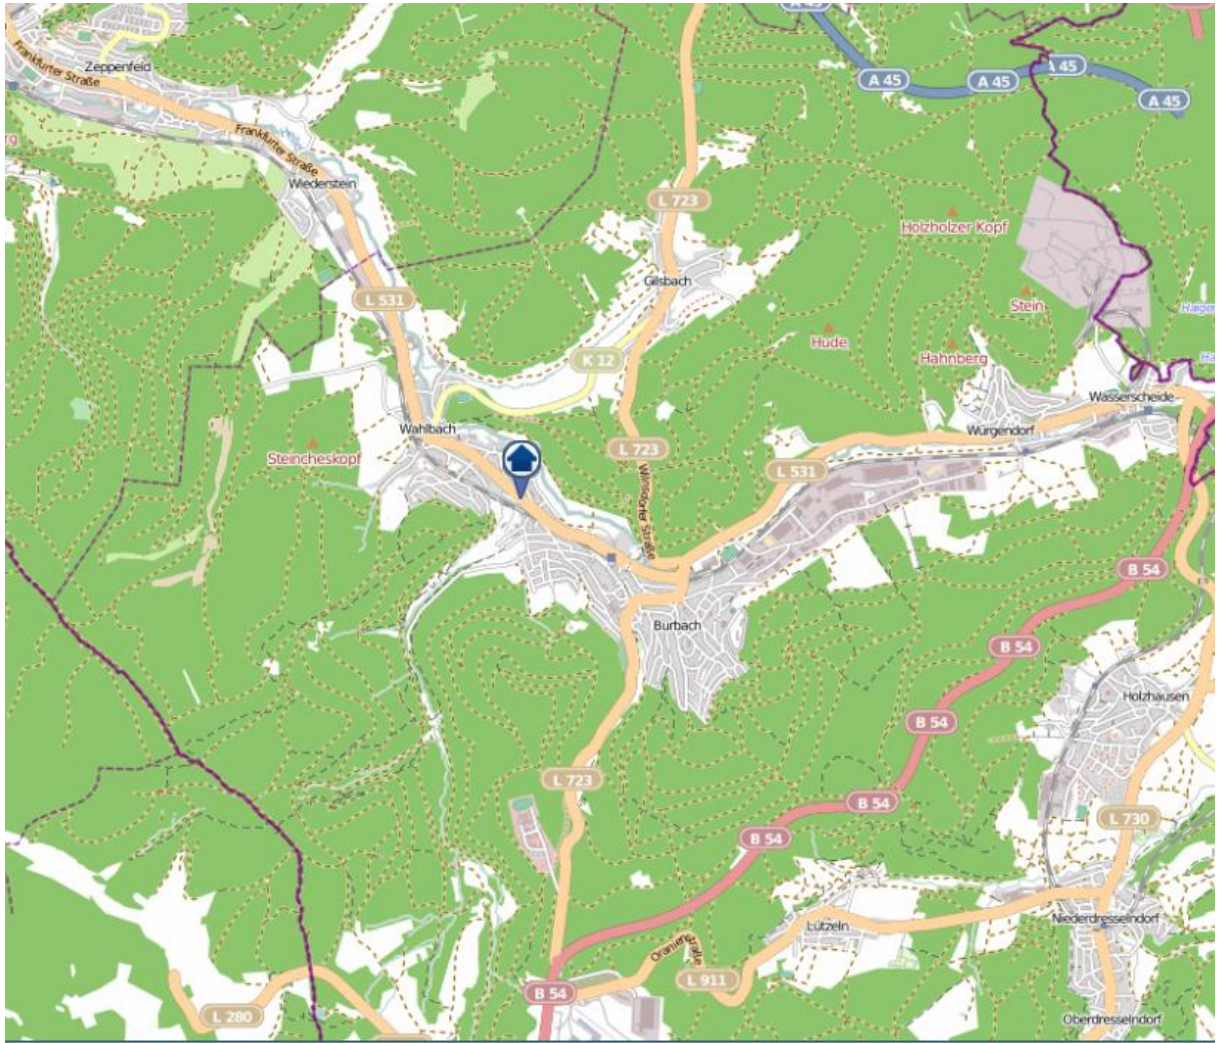

Einbruchsradar für den Kreis Siegen-Wittgenstein

Wohnungseinbrüche in der Zeit vom 15.06.2020 - 21.06.2020

Burbach

Quelle: Kreispolizeibehörde Siegen-Wittgenstein Lizenz: @ OpenStreetMap contributors www.openstreetmap.org/copyright, www.opendatacommons.org/licenses/odbl