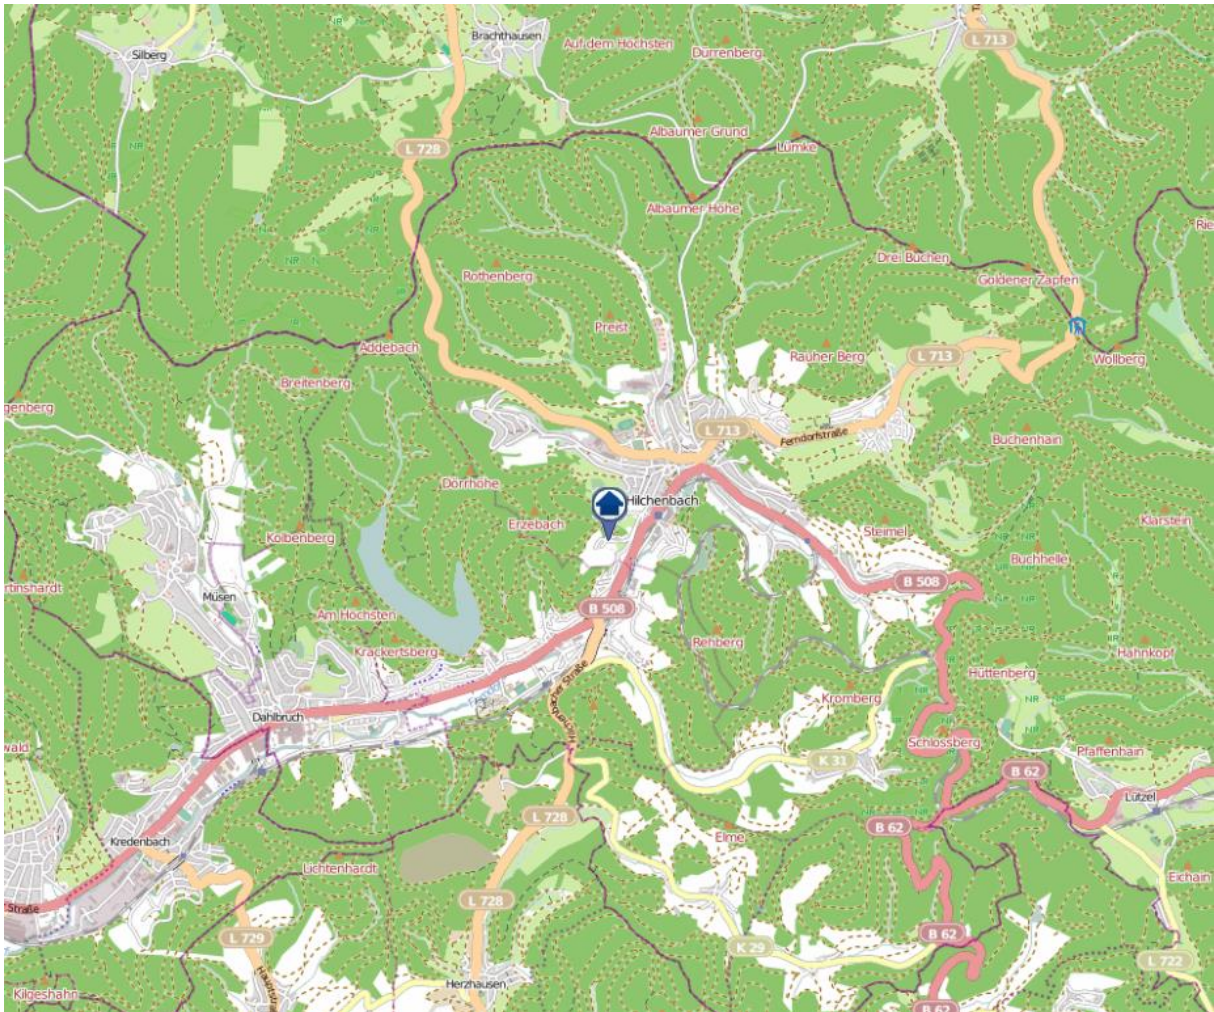

Einbruchsradar für den Kreis Siegen-Wittgenstein

Wohnungseinbrüche in der Zeit vom 25.05.2020 - 31.05.2020

Hilchenbach

Quelle: Kreispolizeibehörde Siegen-Wittgenstein Lizenz: @ OpenStreetMap contributors
www.openstreetmap.org/copyright, www.opendatacommons.org/licenses/odbl