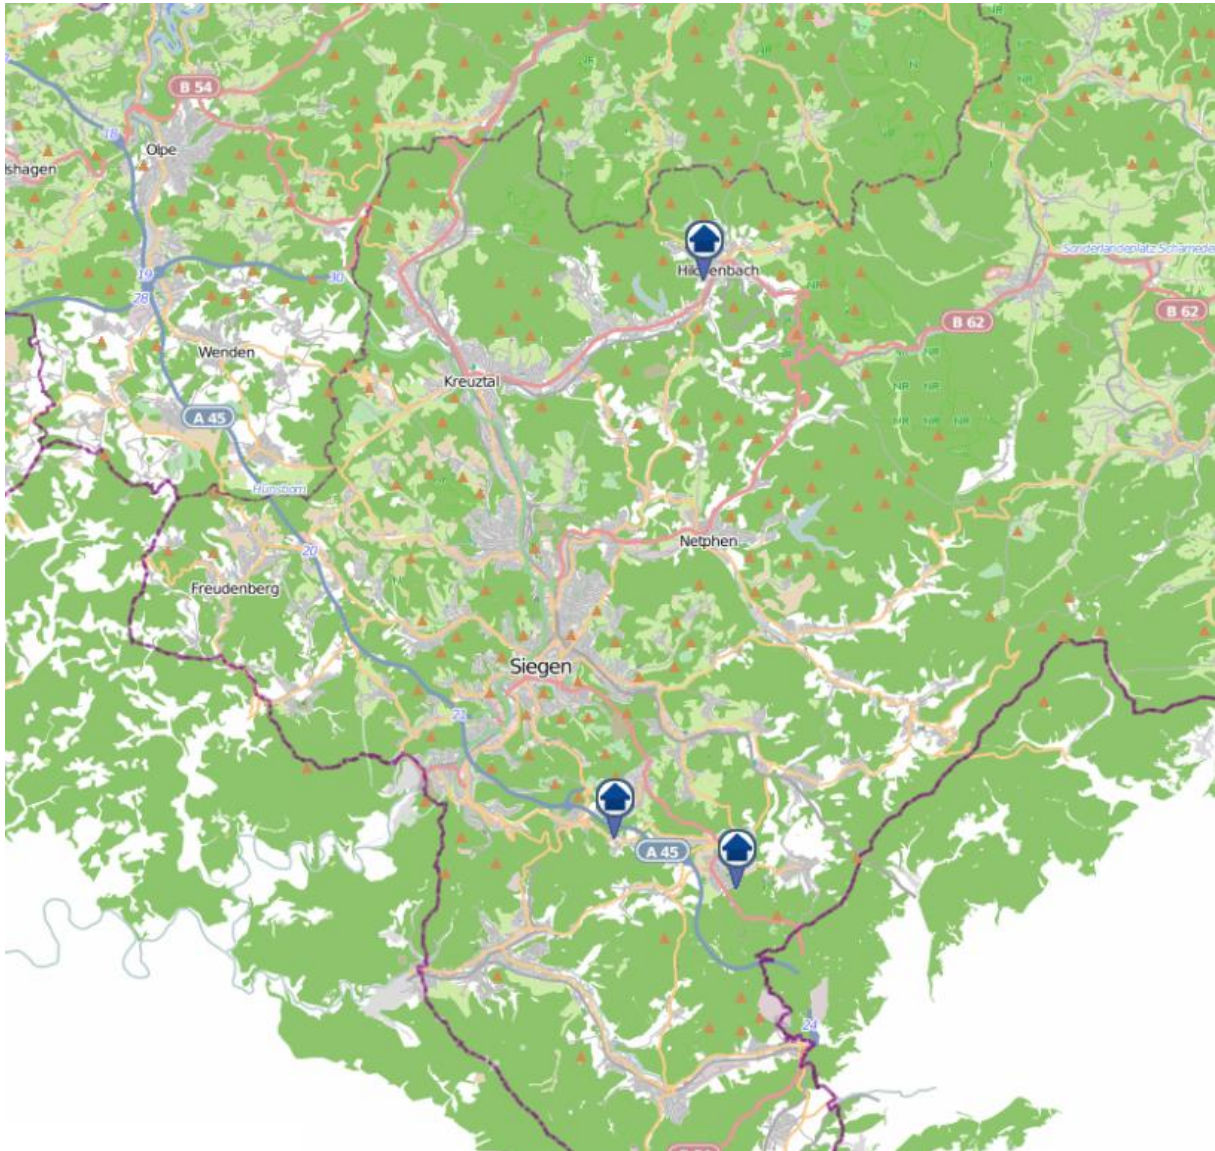

# Einbruchsradar für den Kreis Siegen-Wittgenstein

Wohnungseinbrüche in der Zeit vom 25.05.2020 - 31.05.2020

## Gesamtübersicht

Quelle: Kreispolizeibehörde Siegen-Wittgenstein Lizenz: @ OpenStreetMap contributors  
[www.openstreetmap.org/copyright](http://www.openstreetmap.org/copyright), [www.opendatacommons.org/licenses/odbl](http://www.opendatacommons.org/licenses/odbl)

## Wilnsdorf

Quelle: Kreispolizeibehörde Siegen-Wittgenstein Lizenz: @ OpenStreetMap contributors  
[www.openstreetmap.org/copyright](http://www.openstreetmap.org/copyright), [www.opendatacommons.org/licenses/odbl](http://www.opendatacommons.org/licenses/odbl)