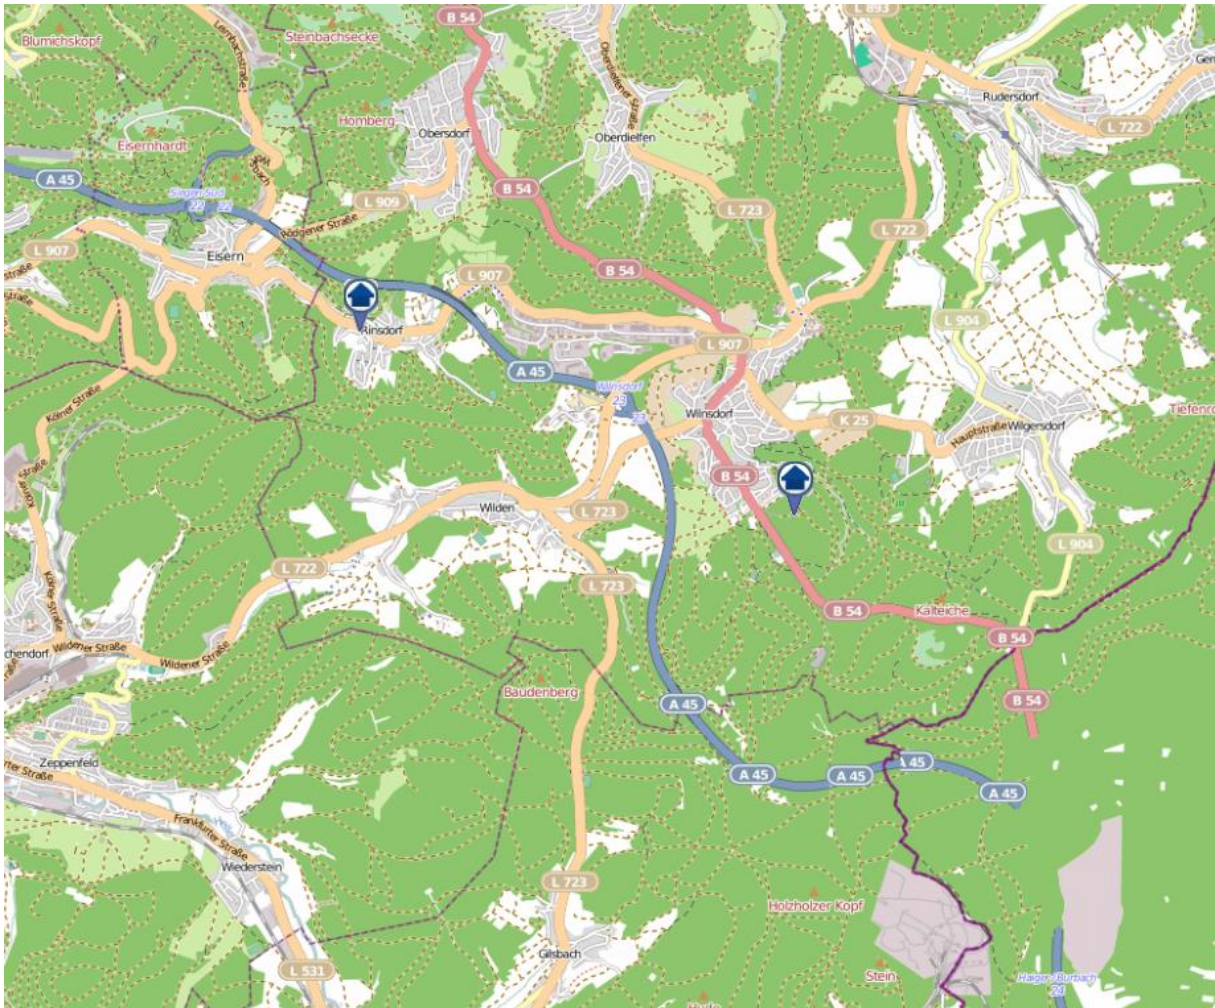

## Gesamtübersicht

Quelle: Kreispolizeibehörde Siegen-Wittgenstein Lizenz: @ OpenStreetMap contributors  
[www.openstreetmap.org/copyright](http://www.openstreetmap.org/copyright), [www.opendatacommons.org/licenses/odbl](http://www.opendatacommons.org/licenses/odbl)

# Einbruchsradar für den Kreis Siegen-Wittgenstein

Wohnungseinbrüche in der Zeit vom 25.05.2020 - 31.05.2020

## Wilnsdorf

Quelle: Kreispolizeibehörde Siegen-Wittgenstein Lizenz: @ OpenStreetMap contributors  
[www.openstreetmap.org/copyright](http://www.openstreetmap.org/copyright), [www.opendatacommons.org/licenses/odbl](http://www.opendatacommons.org/licenses/odbl)