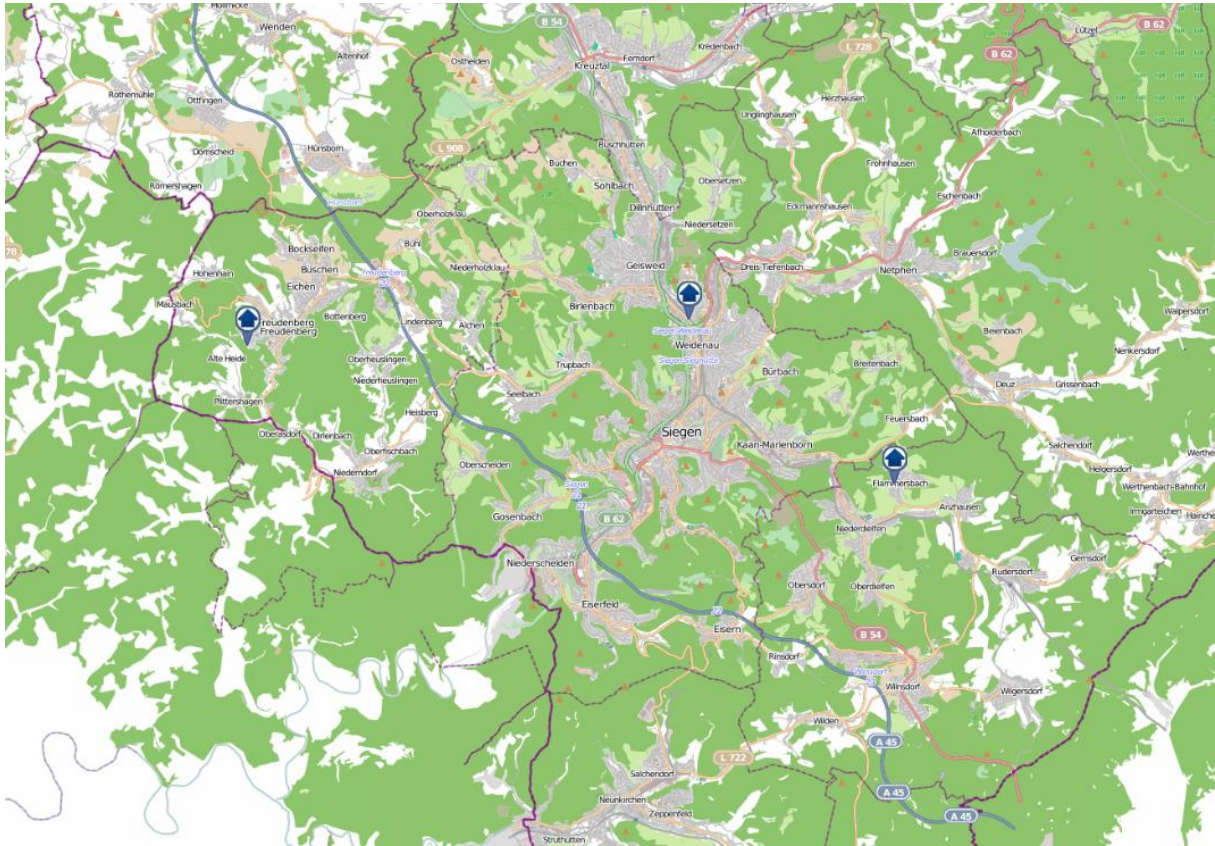

Einbruchsradar für den Kreis Siegen-Wittgenstein

Wohnungseinbrüche in der Zeit vom 18.05.2020 - 24.05.2020

Gesamtübersicht

Quelle: Kreispolizeibehörde Siegen-Wittgenstein Lizenz: @ OpenStreetMap contributors
www.openstreetmap.org/copyright, www.opendatacommons.org/licenses/odbl

Einbruchsradar für den Kreis Siegen-Wittgenstein

Wohnungseinbrüche in der Zeit vom 18.05.2020 - 24.05.2020

Siegen- Weidenau

Quelle: Kreispolizeibehörde Siegen-Wittgenstein Lizenz: @ OpenStreetMap contributors
www.openstreetmap.org/copyright, www.opendatacommons.org/licenses/odbl

Einbruchsradar für den Kreis Siegen-Wittgenstein

Wohnungseinbrüche in der Zeit vom 18.05.2020 - 24.05.2020

Wilnsdorf- Flammersbach

Quelle: Kreispolizeibehörde Siegen-Wittgenstein Lizenz: @ OpenStreetMap contributors
www.openstreetmap.org/copyright, www.opendatacommons.org/licenses/odbl

Einbruchsradar für den Kreis Siegen-Wittgenstein

Wohnungseinbrüche in der Zeit vom 18.05.2020 - 24.05.2020

Freudenberg

Quelle: Kreispolizeibehörde Siegen-Wittgenstein Lizenz: @ OpenStreetMap contributors
www.openstreetmap.org/copyright, www.opendatacommons.org/licenses/odbl