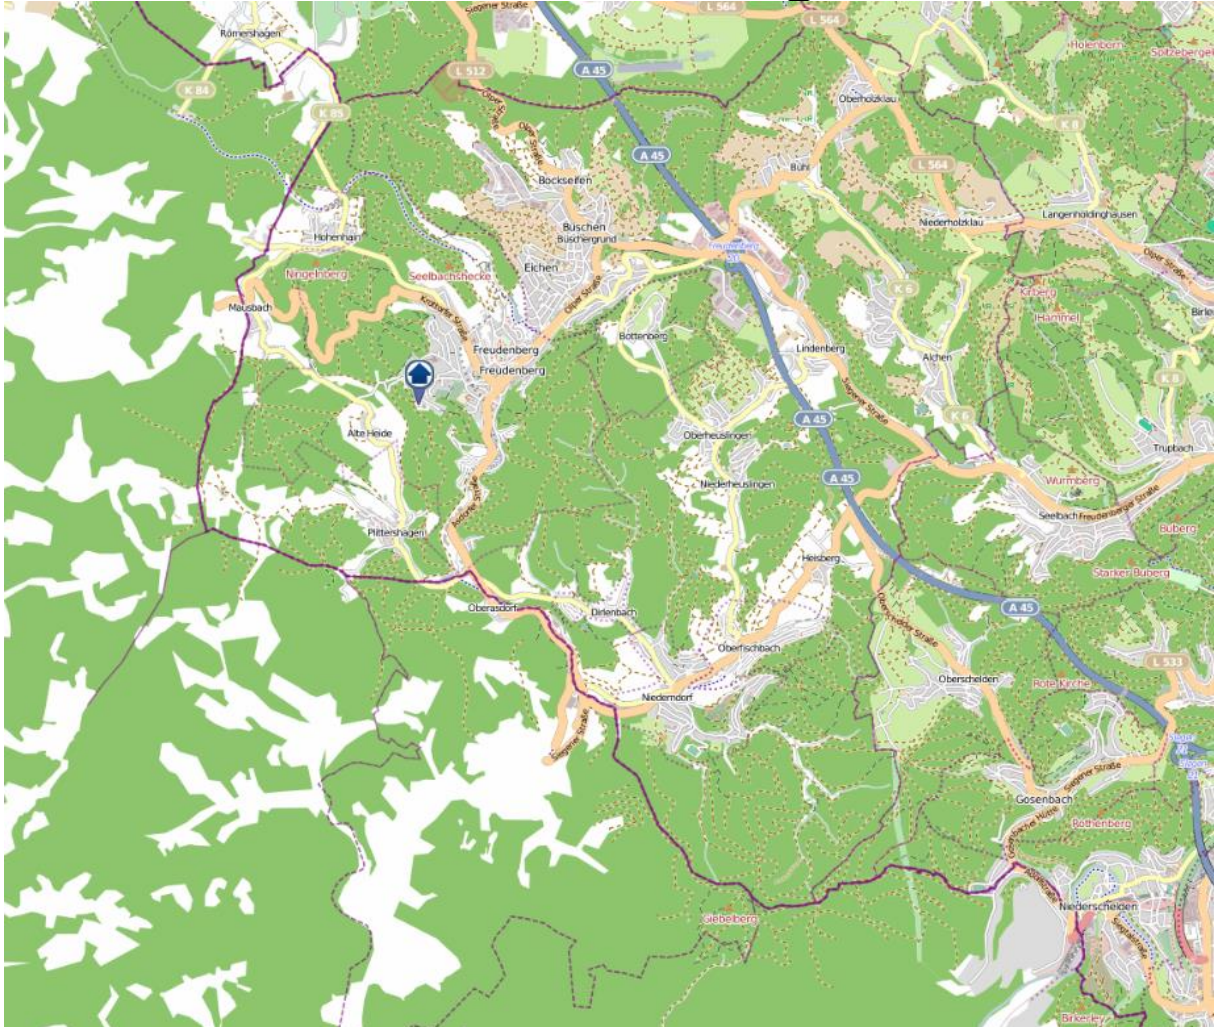

Einbruchsradar für den Kreis Siegen-Wittgenstein

Wohnungseinbrüche in der Zeit vom 18.05.2020 - 24.05.2020

Freudenberg

Quelle: Kreispolizeibehörde Siegen-Wittgenstein Lizenz: @ OpenStreetMap contributors
www.openstreetmap.org/copyright, www.opendatacommons.org/licenses/odbl