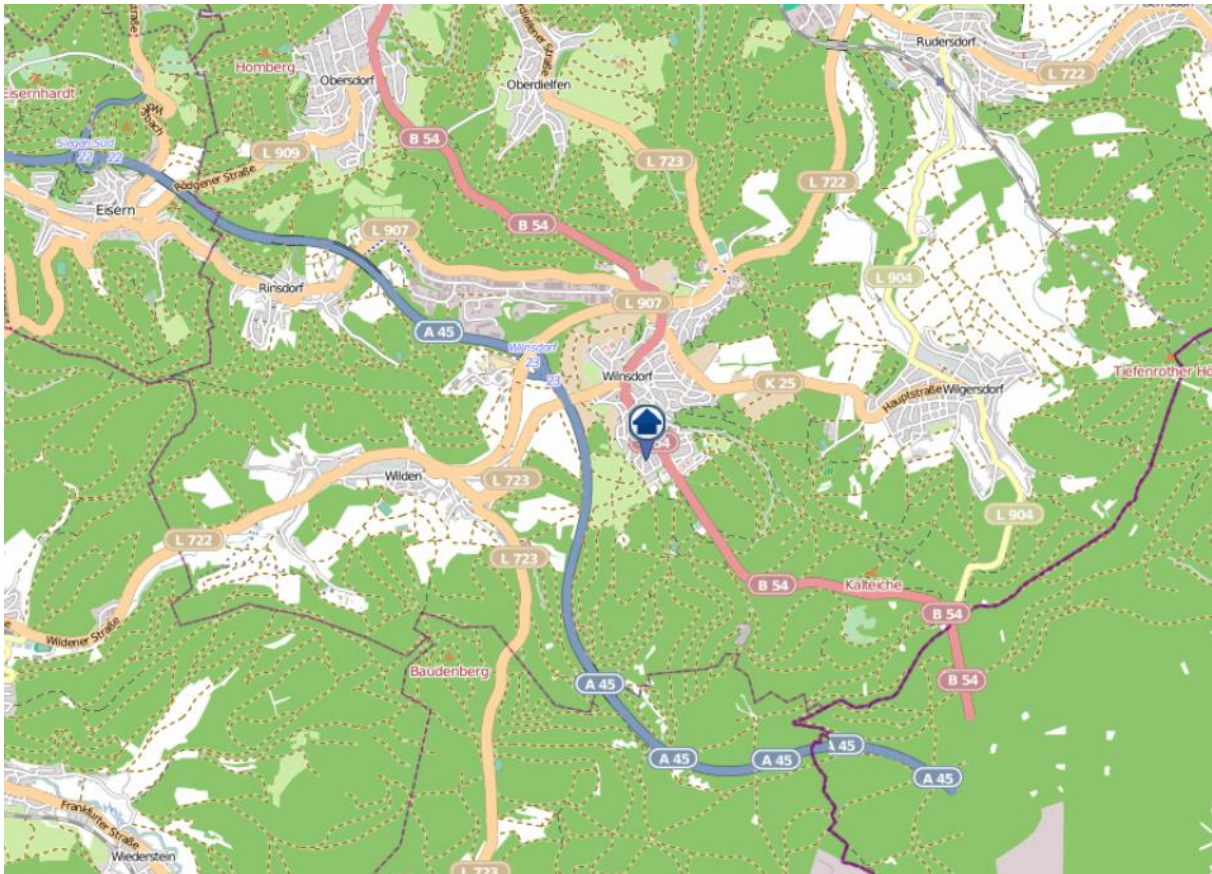

Einbruchsradar für den Kreis Siegen-Wittgenstein

Wohnungseinbrüche in der Zeit vom 18.05.2020 - 24.05.2020

Siegen- Weidenau

Quelle: Kreispolizeibehörde Siegen-Wittgenstein Lizenz: @ OpenStreetMap contributors
www.openstreetmap.org/copyright, www.opendatacommons.org/licenses/odbl

Einbruchsradar für den Kreis Siegen-Wittgenstein

Wohnungseinbrüche in der Zeit vom 18.05.2020 - 24.05.2020

Wilnsdorf- Flammersbach

Quelle: Kreispolizeibehörde Siegen-Wittgenstein Lizenz: @ OpenStreetMap contributors
www.openstreetmap.org/copyright, www.opendatacommons.org/licenses/odbl