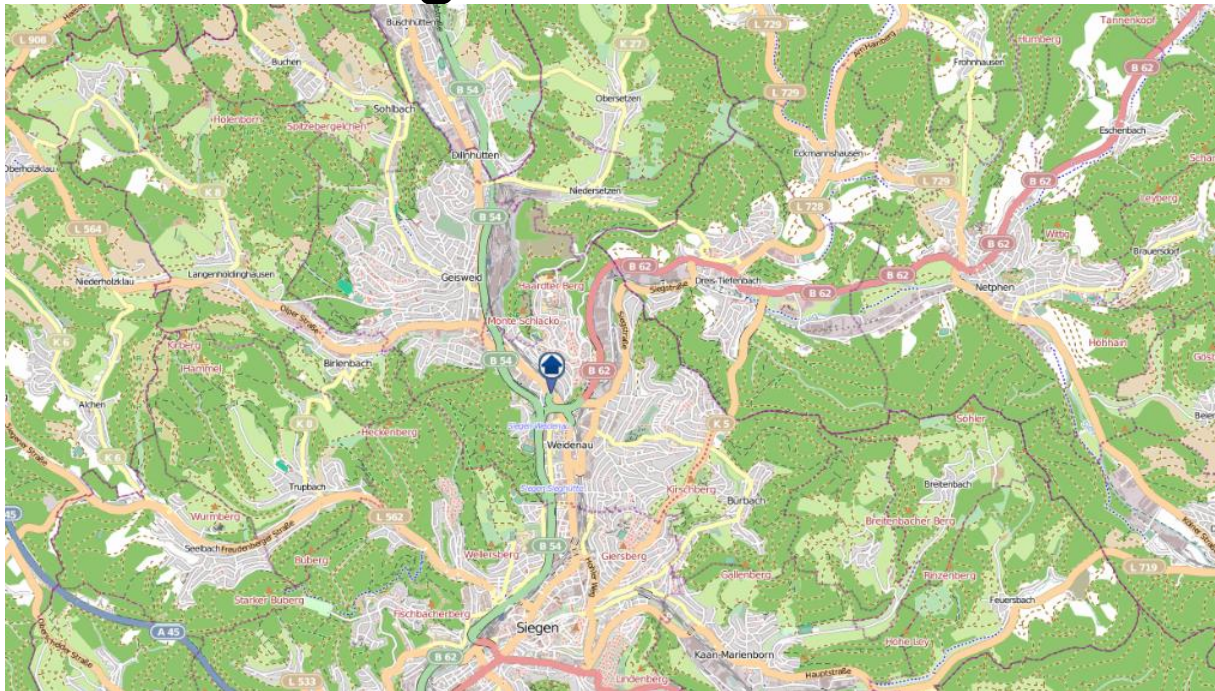

Einbruchsradar für den Kreis Siegen-Wittgenstein

Wohnungseinbrüche in der Zeit vom 18.05.2020 - 24.05.2020

Gesamtübersicht

Quelle: Kreispolizeibehörde Siegen-Wittgenstein Lizenz: @ OpenStreetMap contributors
www.openstreetmap.org/copyright, www.opendatacommons.org/licenses/odbl

Einbruchsradar für den Kreis Siegen-Wittgenstein

Wohnungseinbrüche in der Zeit vom 18.05.2020 - 24.05.2020

Siegen- Weidenau

Quelle: Kreispolizeibehörde Siegen-Wittgenstein Lizenz: @ OpenStreetMap contributors
www.openstreetmap.org/copyright, www.opendatacommons.org/licenses/odbl

Einbruchsradar für den Kreis Siegen-Wittgenstein

Wohnungseinbrüche in der Zeit vom 18.05.2020 - 24.05.2020

Wilnsdorf- Flammersbach

Quelle: Kreispolizeibehörde Siegen-Wittgenstein Lizenz: @ OpenStreetMap contributors
www.openstreetmap.org/copyright, www.opendatacommons.org/licenses/odbl

Einbruchsradar für den Kreis Siegen-Wittgenstein

Wohnungseinbrüche in der Zeit vom 18.05.2020 - 24.05.2020

Freudenberg

Quelle: Kreispolizeibehörde Siegen-Wittgenstein Lizenz: @ OpenStreetMap contributors
www.openstreetmap.org/copyright, www.opendatacommons.org/licenses/odbl