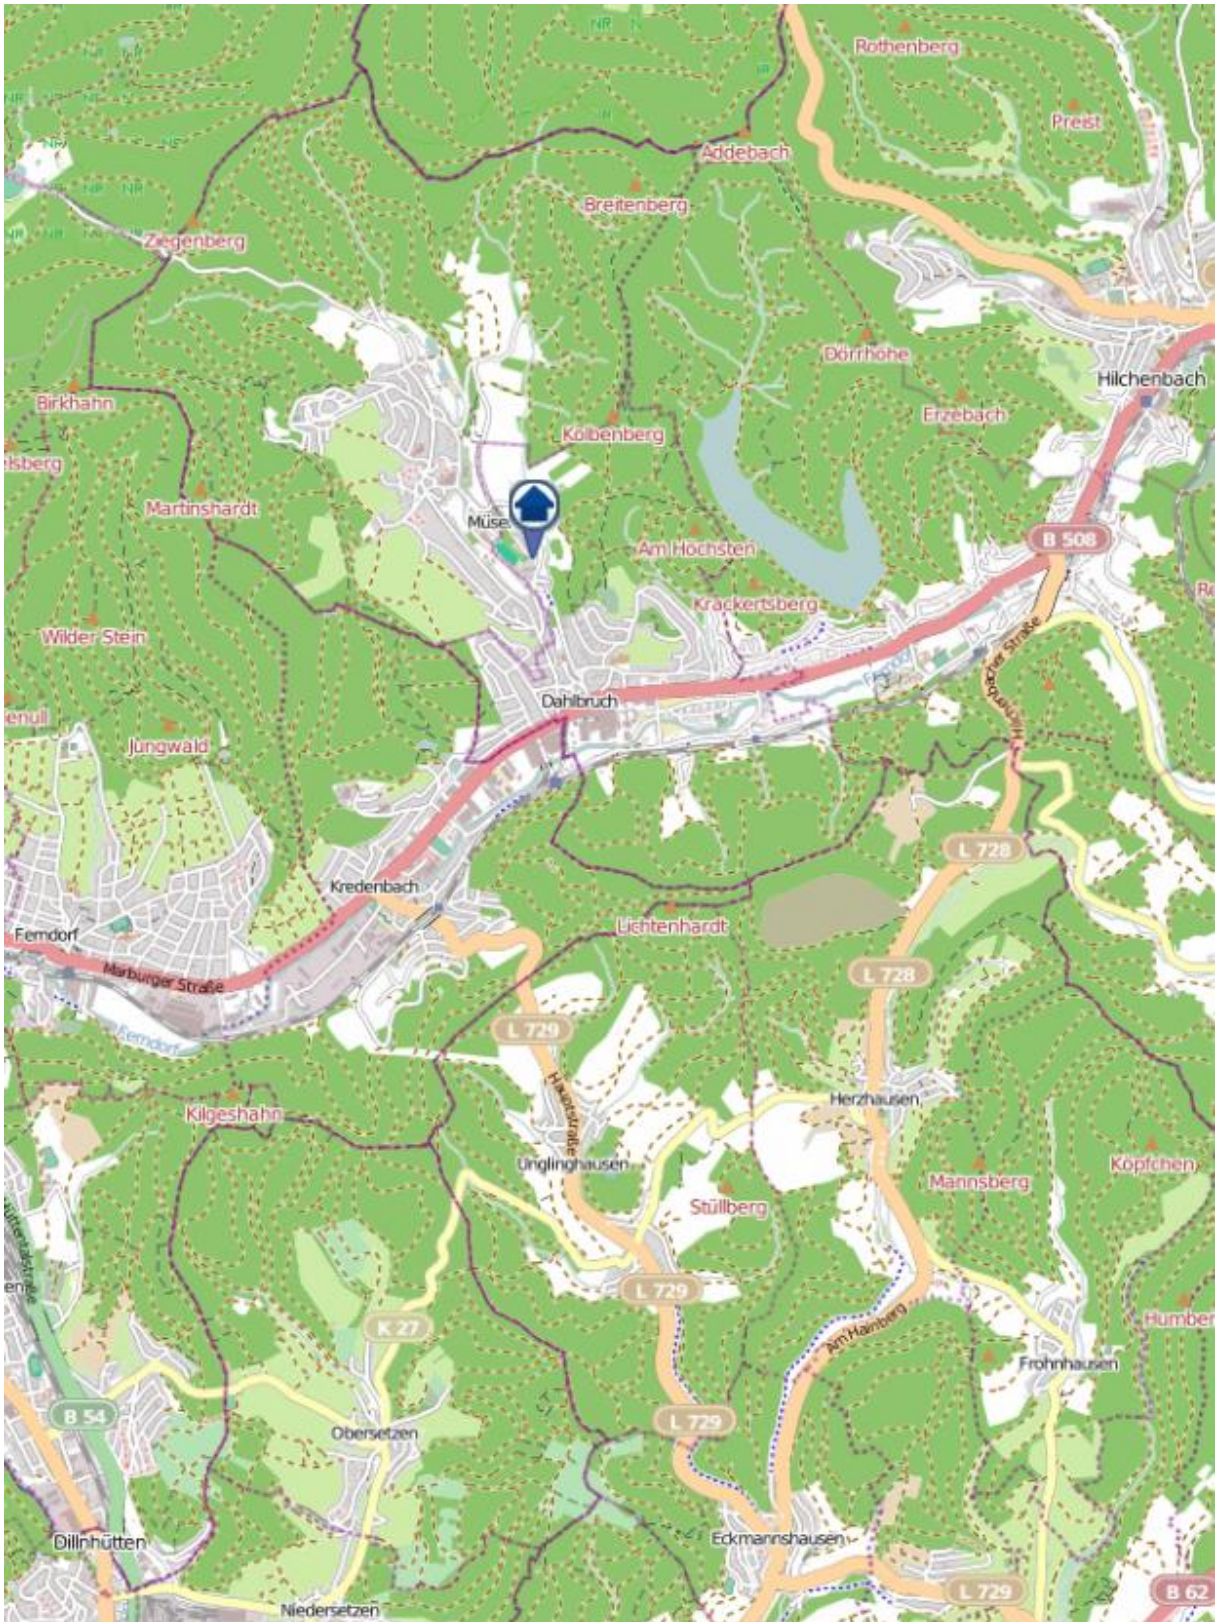

Einbruchsradar für den Kreis Siegen-Wittgenstein

Wohnungseinbrüche in der Zeit vom 27.04.2020 - 03.05.2020

Gesamtübersicht

Quelle: Kreispolizeibehörde Siegen-Wittgenstein Lizenz: @ OpenStreetMap contributors
www.openstreetmap.org/copyright, www.opendatacommons.org/licenses/odbl

Einbruchsradar für den Kreis Siegen-Wittgenstein

Wohnungseinbrüche in der Zeit vom 27.04.2020 - 03.05.2020

Hilchenbach-Müsen

Quelle: Kreispolizeibehörde Siegen-Wittgenstein Lizenz: @ OpenStreetMap contributors
www.openstreetmap.org/copyright, www.opendatacommons.org/licenses/odbl