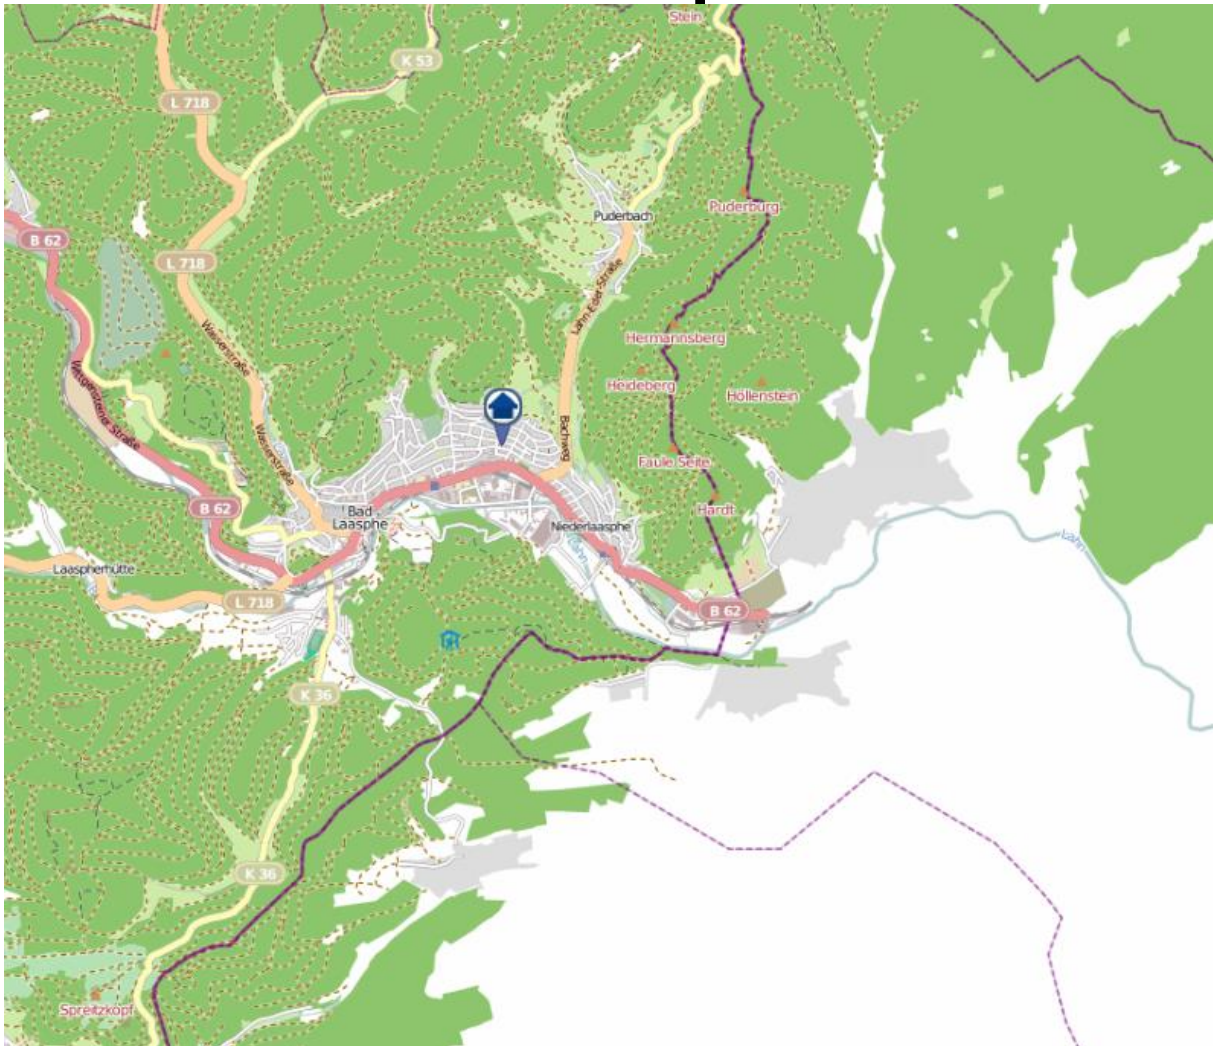

Einbruchsradar für den Kreis Siegen-Wittgenstein

Wohnungseinbrüche in der Zeit vom 30.03.2020 - 05.04.2020

Bad Laasphe

Quelle: Kreispolizeibehörde Siegen-Wittgenstein Lizenz: @ OpenStreetMap contributors
www.openstreetmap.org/copyright, www.opendatacommons.org/licenses/odbl