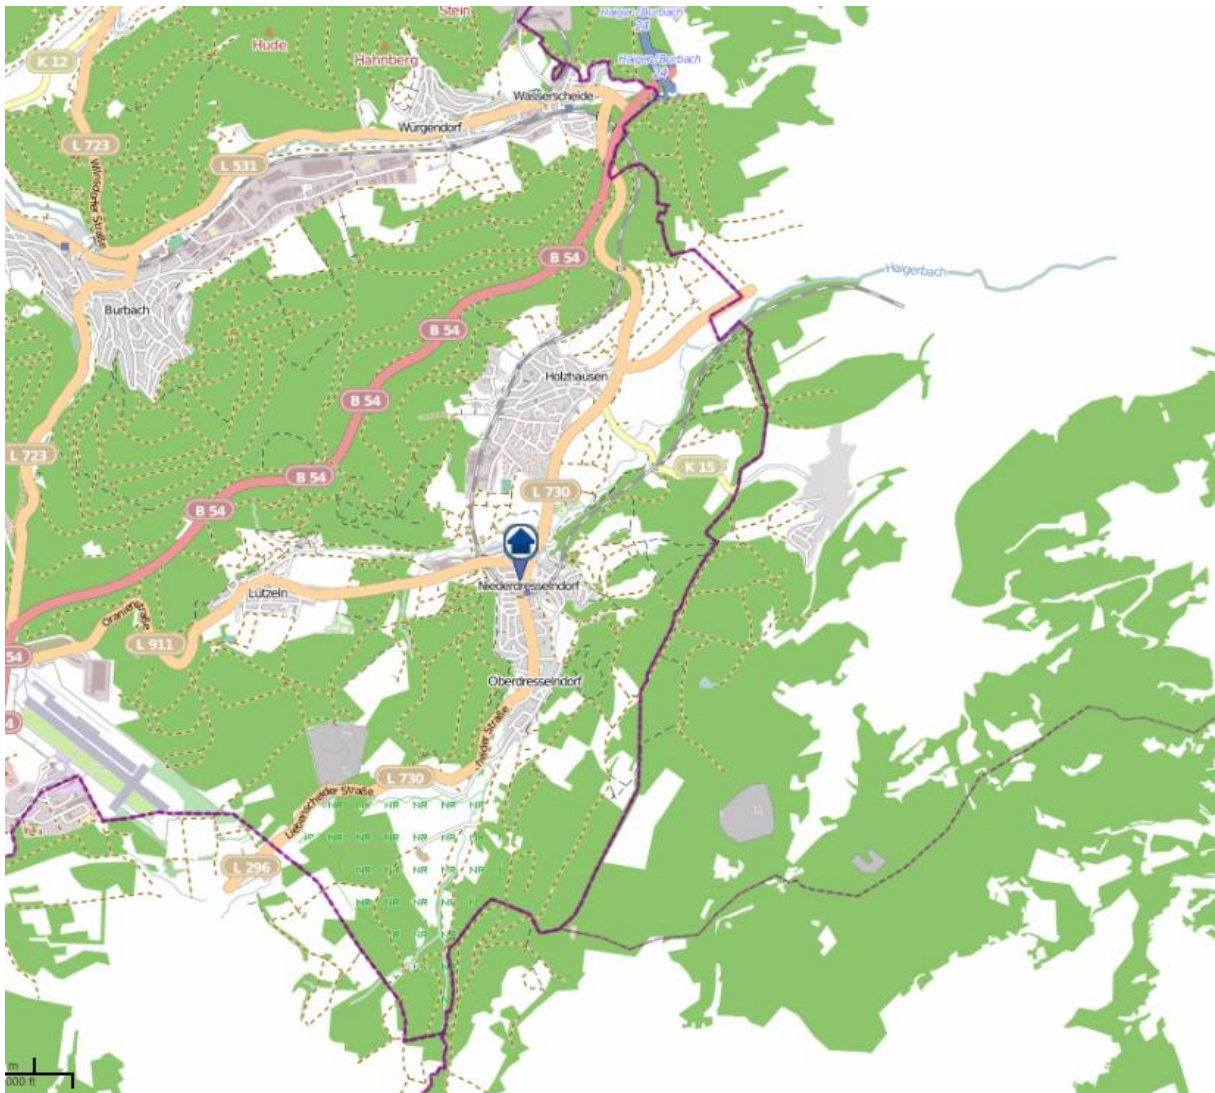

Einbruchsradar für den Kreis Siegen-Wittgenstein

Wohnungseinbrüche in der Zeit vom 30.03.2020 - 05.04.2020

Burbach

Quelle: Kreispolizeibehörde Siegen-Wittgenstein Lizenz: @ OpenStreetMap contributors
www.openstreetmap.org/copyright, www.opendatacommons.org/licenses/odbl