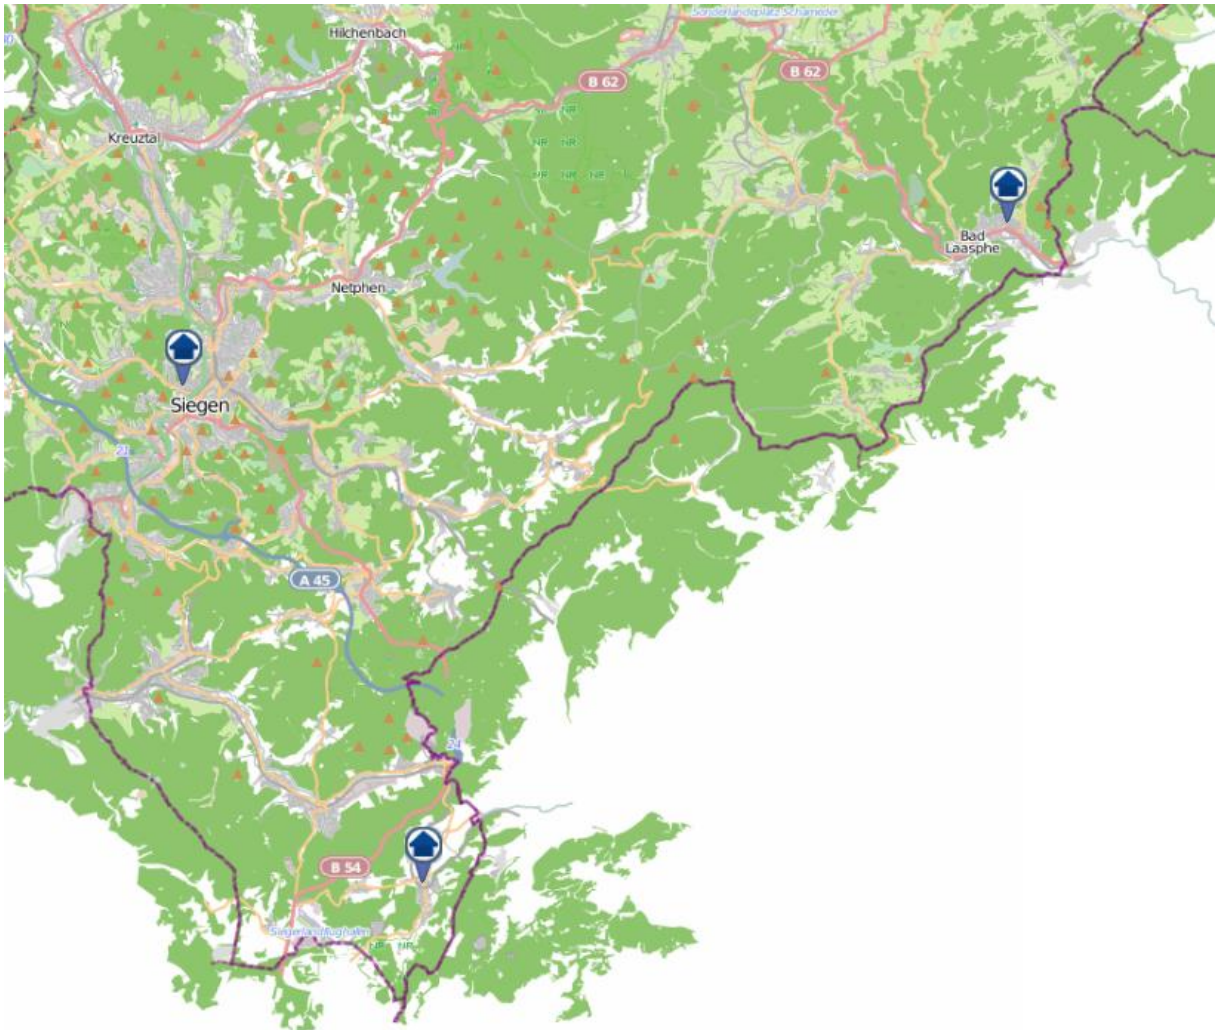

Einbruchsradar für den Kreis Siegen-Wittgenstein

Wohnungseinbrüche in der Zeit vom 30.03.2020 - 05.04.2020

Gesamtübersicht

Quelle: Kreispolizeibehörde Siegen-Wittgenstein Lizenz: @ OpenStreetMap contributors
www.openstreetmap.org/copyright, www.opendatacommons.org/licenses/odbl

Einbruchsradar für den Kreis Siegen-Wittgenstein

Wohnungseinbrüche in der Zeit vom 30.03.2020 - 05.04.2020

Siegen

Quelle: Kreispolizeibehörde Siegen-Wittgenstein Lizenz: @ OpenStreetMap contributors
www.openstreetmap.org/copyright, www.opendatacommons.org/licenses/odbl

Einbruchsradar für den Kreis Siegen-Wittgenstein

Wohnungseinbrüche in der Zeit vom 30.03.2020 - 05.04.2020

Burbach

Quelle: Kreispolizeibehörde Siegen-Wittgenstein Lizenz: @ OpenStreetMap contributors
www.openstreetmap.org/copyright, www.opendatacommons.org/licenses/odbl

Einbruchsradar für den Kreis Siegen-Wittgenstein

Wohnungseinbrüche in der Zeit vom 30.03.2020 - 05.04.2020

Bad Laasphe

Quelle: Kreispolizeibehörde Siegen-Wittgenstein Lizenz: @ OpenStreetMap contributors
www.openstreetmap.org/copyright, www.opendatacommons.org/licenses/odbl