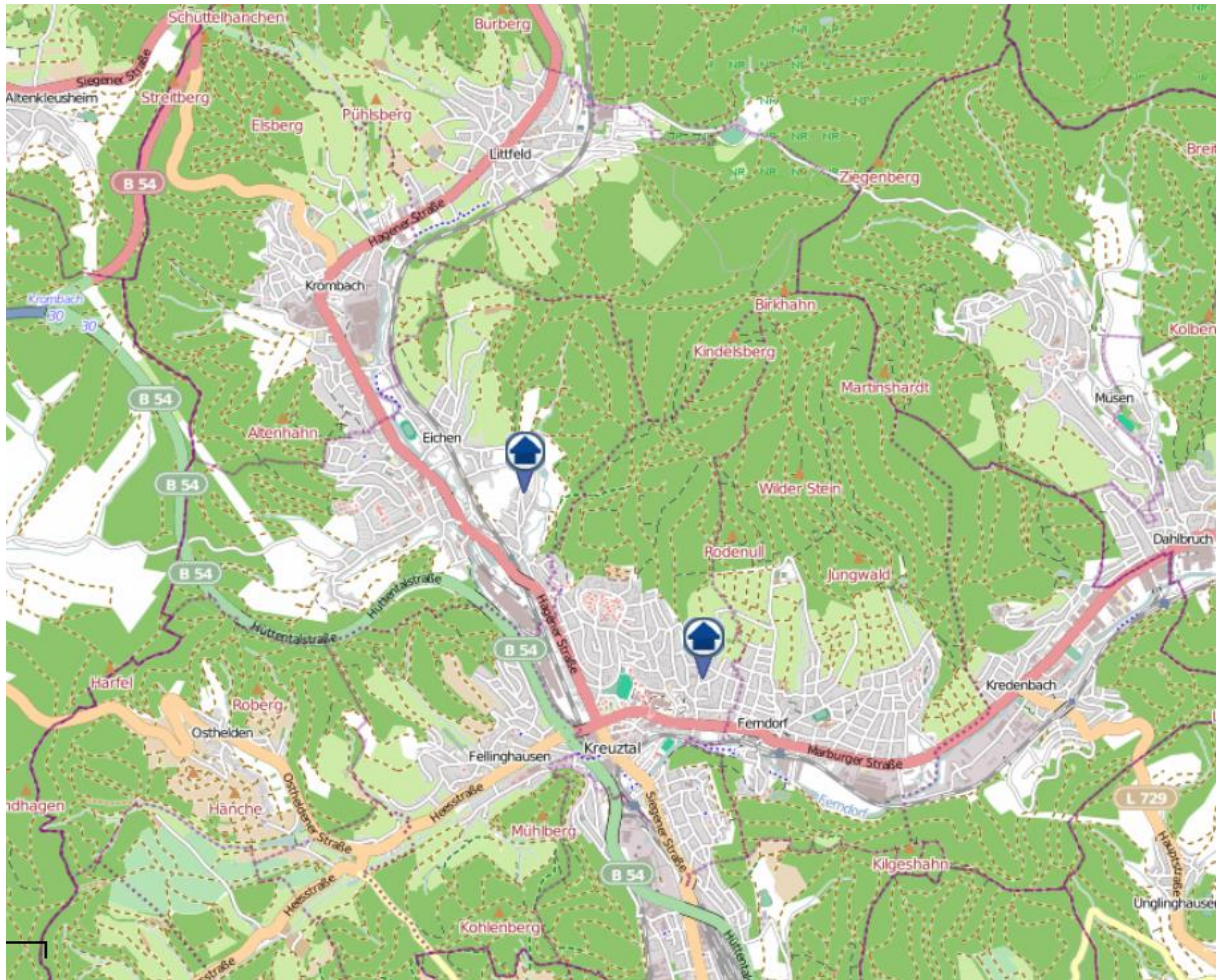

Einbruchsradar für den Kreis Siegen-Wittgenstein

Wohnungseinbrüche in der Zeit vom 24.02.2020 - 01.03.2020

Siegen

Quelle: Kreispolizeibehörde Siegen-Wittgenstein Lizenz: @ OpenStreetMap contributors
www.openstreetmap.org/copyright, www.opendatacommons.org/licenses/odbl

Einbruchsradar für den Kreis Siegen-Wittgenstein

Wohnungseinbrüche in der Zeit vom 24.02.2020 - 01.03.2020

Kreuztal

Quelle: Kreispolizeibehörde Siegen-Wittgenstein Lizenz: @ OpenStreetMap contributors
www.openstreetmap.org/copyright, www.opendatacommons.org/licenses/odbl