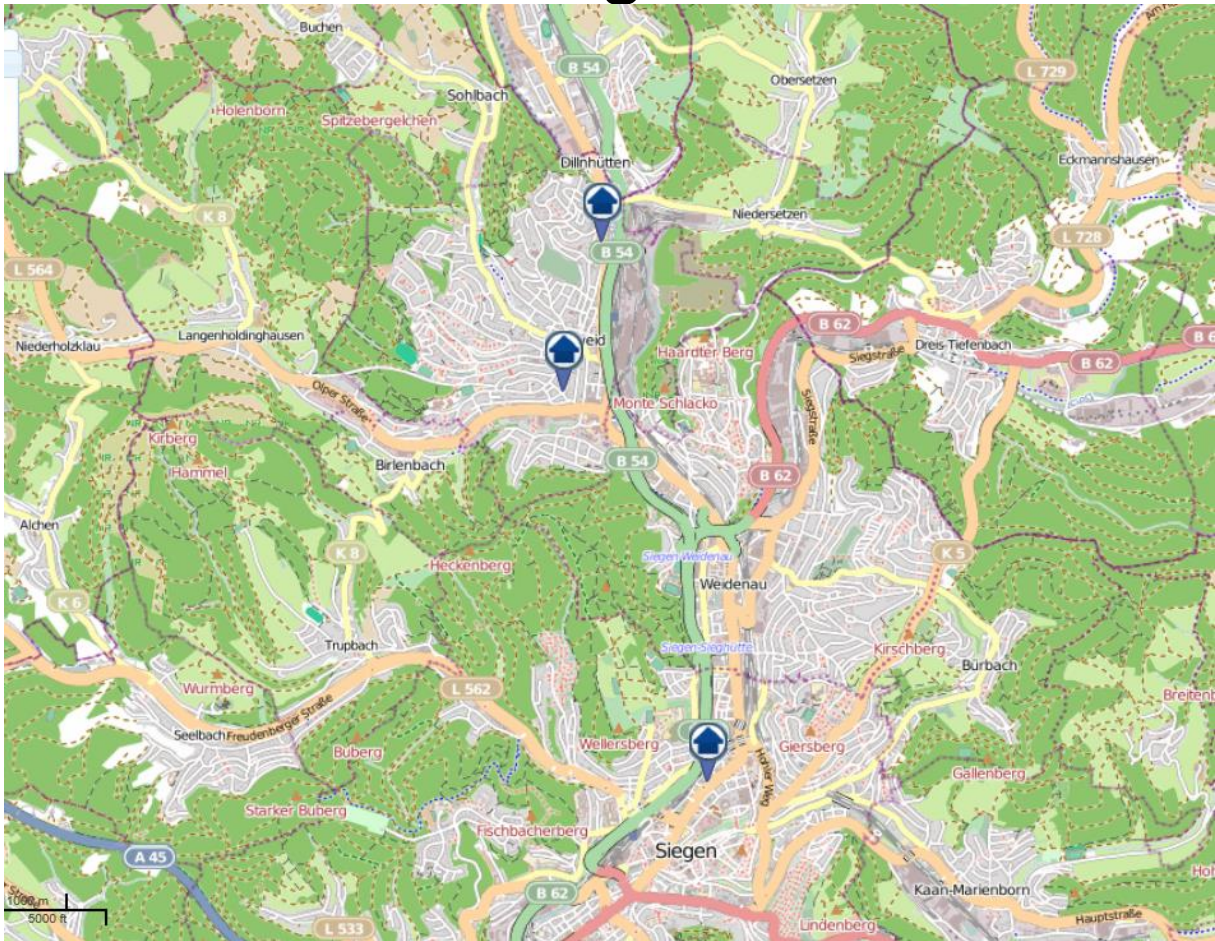

Einbruchsradar für den Kreis Siegen-Wittgenstein

Wohnungseinbrüche in der Zeit vom 24.02.2020 - 01.03.2020

Gesamtübersicht

Quelle: Kreispolizeibehörde Siegen-Wittgenstein Lizenz: @ OpenStreetMap contributors
www.openstreetmap.org/copyright, www.opendatacommons.org/licenses/odbl

Einbruchsradar für den Kreis Siegen-Wittgenstein

Wohnungseinbrüche in der Zeit vom 24.02.2020 - 01.03.2020

Siegen

Quelle: Kreispolizeibehörde Siegen-Wittgenstein Lizenz: @ OpenStreetMap contributors
www.openstreetmap.org/copyright, www.opendatacommons.org/licenses/odbl

Einbruchsradar für den Kreis Siegen-Wittgenstein

Wohnungseinbrüche in der Zeit vom 24.02.2020 - 01.03.2020

Kreuztal

Quelle: Kreispolizeibehörde Siegen-Wittgenstein Lizenz: @ OpenStreetMap contributors
www.openstreetmap.org/copyright, www.opendatacommons.org/licenses/odbl