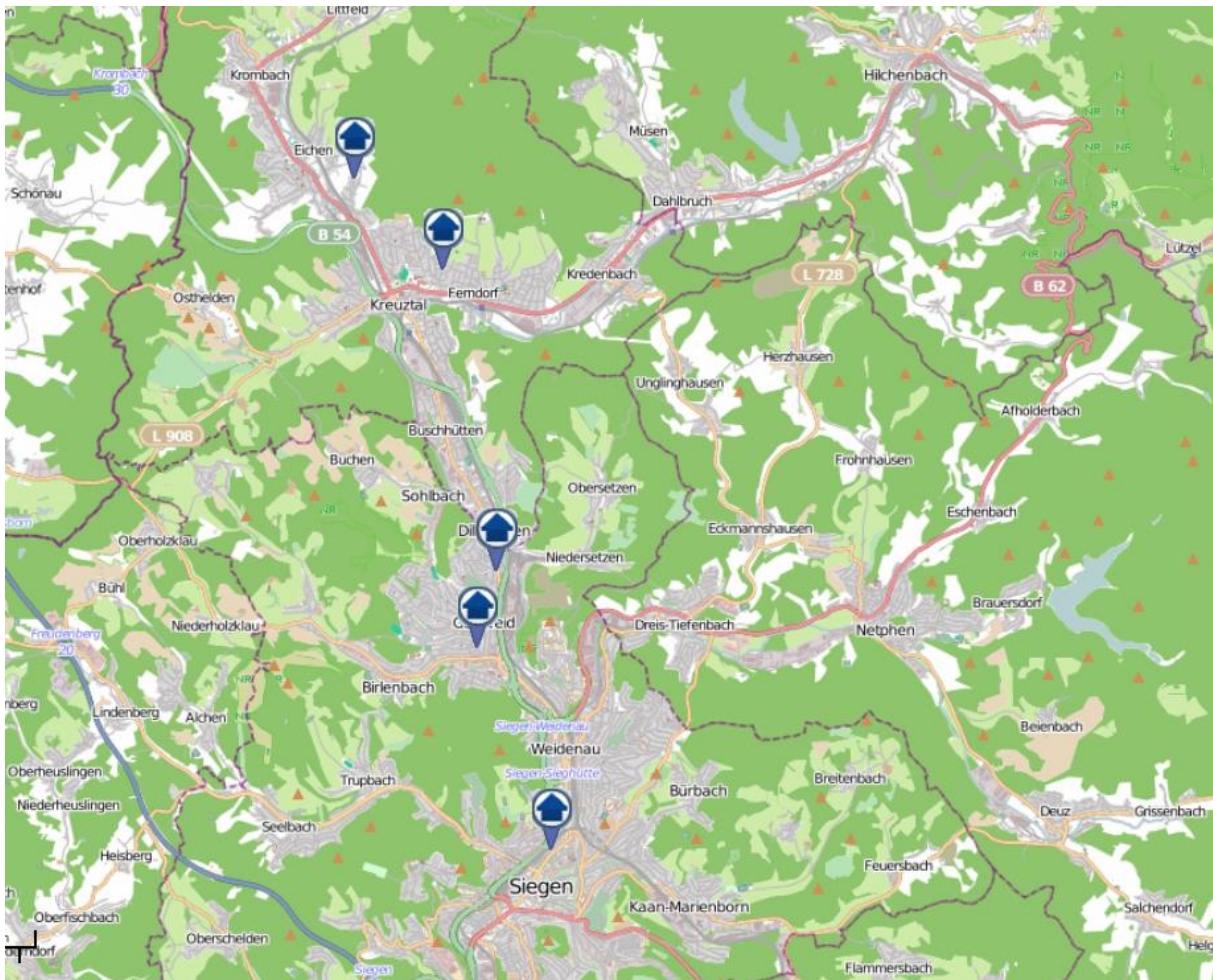

Einbruchsradar für den Kreis Siegen-Wittgenstein

Wohnungseinbrüche in der Zeit vom 24.02.2020 - 01.03.2020

Gesamtübersicht

Quelle: Kreispolizeibehörde Siegen-Wittgenstein Lizenz: @ OpenStreetMap contributors
www.openstreetmap.org/copyright, www.opendatacommons.org/licenses/odbl

Einbruchsradar für den Kreis Siegen-Wittgenstein

Wohnungseinbrüche in der Zeit vom 24.02.2020 - 01.03.2020

Siegen

Quelle: Kreispolizeibehörde Siegen-Wittgenstein Lizenz: @ OpenStreetMap contributors
www.openstreetmap.org/copyright, www.opendatacommons.org/licenses/odbl

Einbruchsradar für den Kreis Siegen-Wittgenstein

Wohnungseinbrüche in der Zeit vom 24.02.2020 - 01.03.2020

Kreuztal

Quelle: Kreispolizeibehörde Siegen-Wittgenstein Lizenz: @ OpenStreetMap contributors
www.openstreetmap.org/copyright, www.opendatacommons.org/licenses/odbl