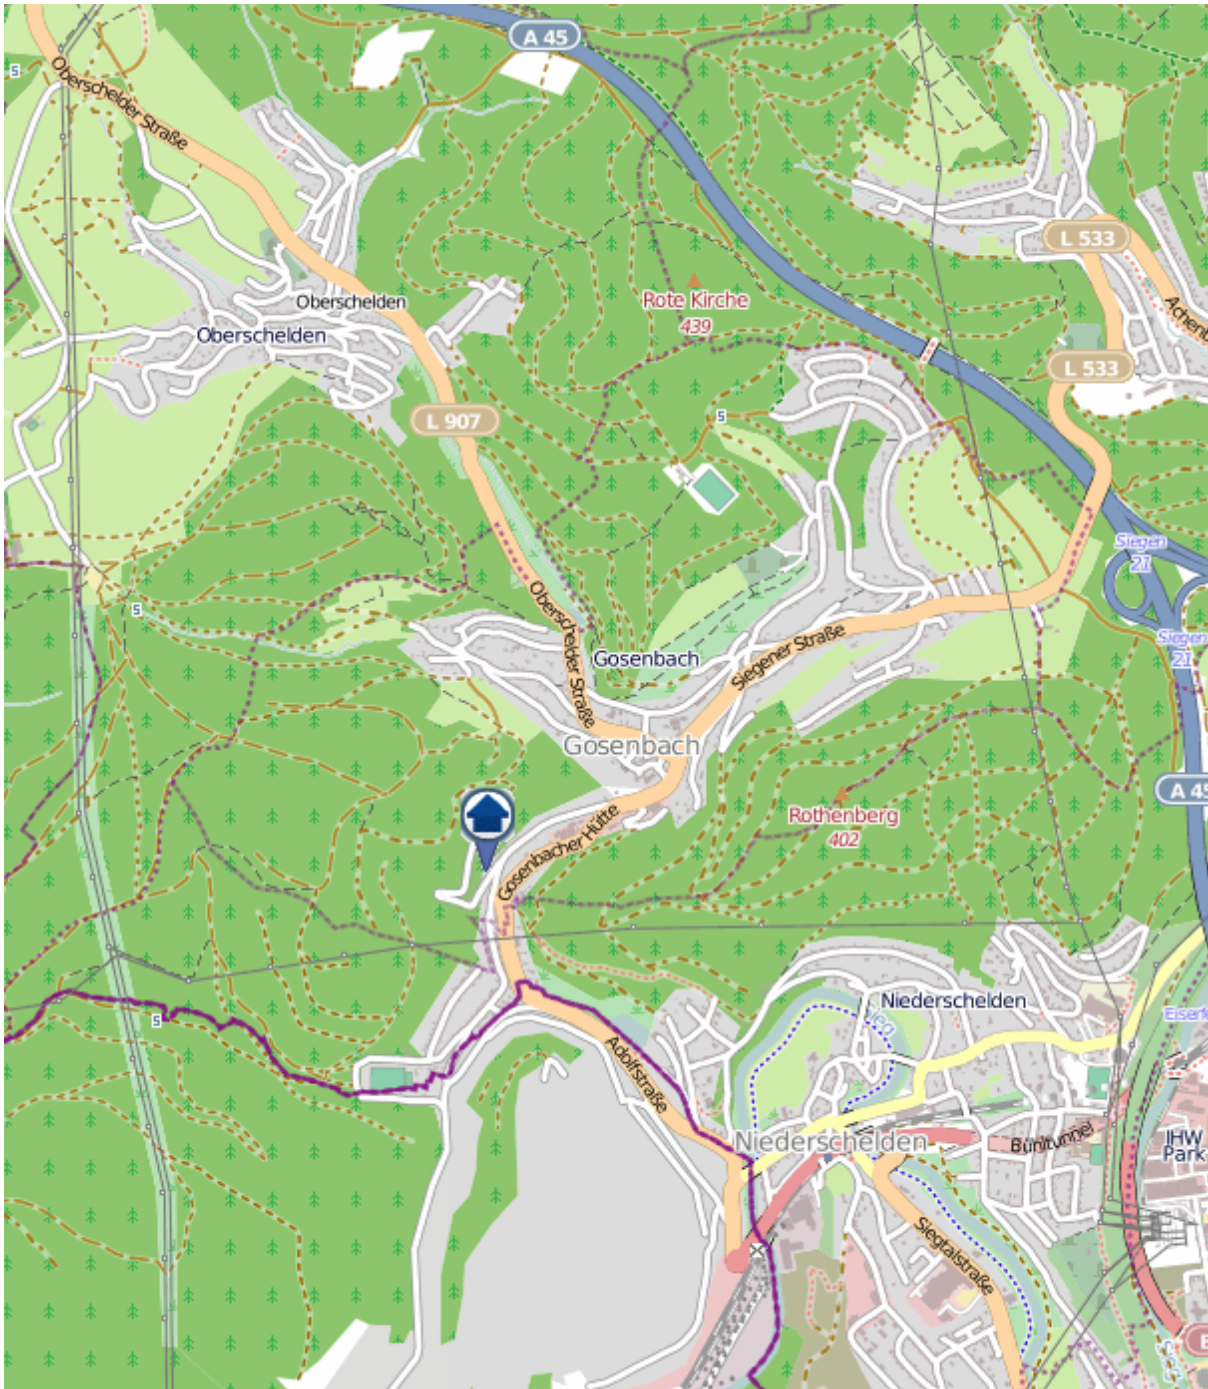

Einbruchsradar für den Kreis Siegen-Wittgenstein

Wohnungseinbrüche in der Zeit vom 04.03. - 10.03.2019

Bereich Siegen

Quelle: Kreispolizeibehörde Siegen-Wittgenstein

Lizenz: @ OpenStreetMap contributors

www.openstreetmap.org/copyright, www.opendatacommons.org/licenses/odbl