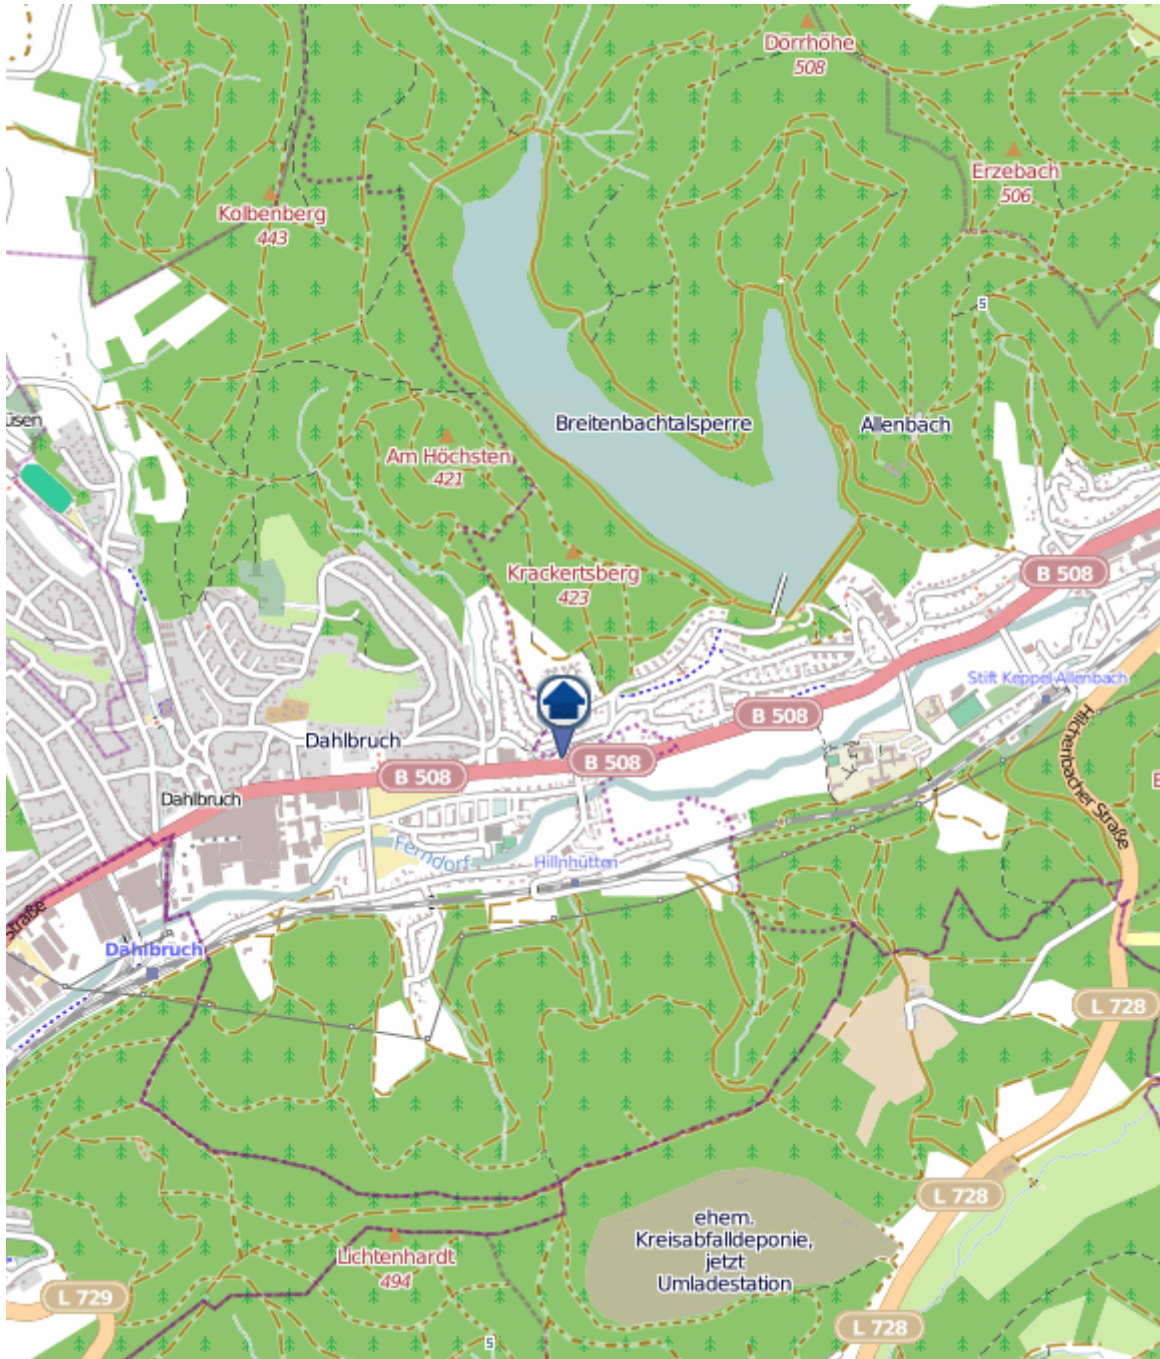

Einbruchsradar für den Kreis Siegen-Wittgenstein

Wohnungseinbrüche in der Zeit vom 04.03. - 10.03.2019

Gesamtübersicht Siegen

Quelle: Kreispolizeibehörde Siegen-Wittgenstein

Lizenz: @ OpenStreetMap contributors

www.openstreetmap.org/copyright, www.opendatacommons.org/licenses/odbl

Einbruchsradar für den Kreis Siegen-Wittgenstein

Wohnungseinbrüche in der Zeit vom 04.03. - 10.03.2019

Hilchenbach

Quelle: Kreispolizeibehörde Siegen-Wittgenstein

Lizenz: © OpenStreetMap contributors

www.openstreetmap.org/copyright, www.opendatacommons.org/licenses/odbl

Einbruchsradar für den Kreis Siegen-Wittgenstein

Wohnungseinbrüche in der Zeit vom 04.03. - 10.03.2019

Bereich Siegen

Quelle: Kreispolizeibehörde Siegen-Wittgenstein

Lizenz: @ OpenStreetMap contributors

www.openstreetmap.org/copyright, www.opendatacommons.org/licenses/odbl