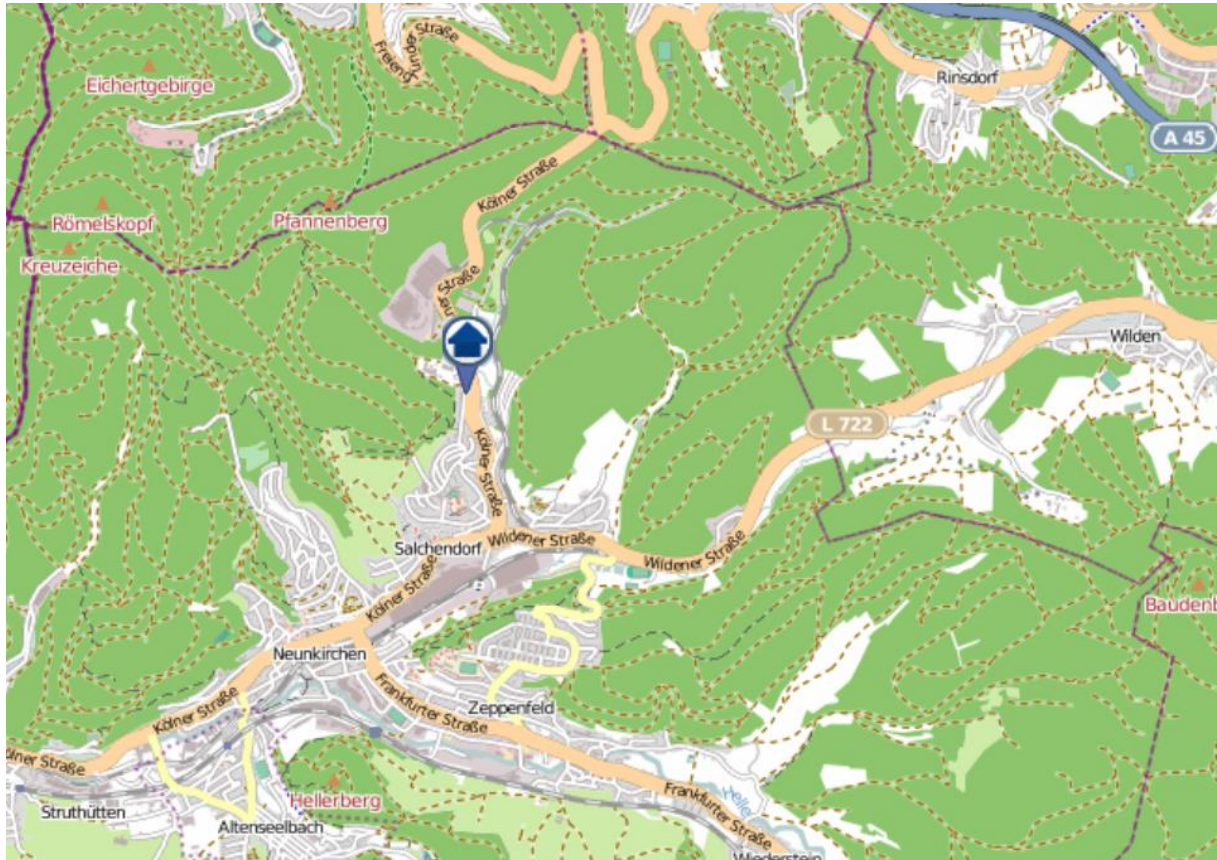

Einbruchsradar für den Kreis Siegen-Wittgenstein

Wohnungseinbrüche in der Zeit vom 18.02.2019 - 24.02.2019

Kreuztal

Quelle: Kreispolizeibehörde Siegen-Wittgenstein Lizenz: @ OpenStreetMap contributors
www.openstreetmap.org/copyright, www.opendatacommons.org/licenses/odbl

Einbruchsradar für den Kreis Siegen-Wittgenstein

Wohnungseinbrüche in der Zeit vom 18.02.2019 - 24.02.2019

Wilnsdorf

Quelle: Kreispolizeibehörde Siegen-Wittgenstein Lizenz: @ OpenStreetMap contributors
www.openstreetmap.org/copyright, www.opendatacommons.org/licenses/odbl