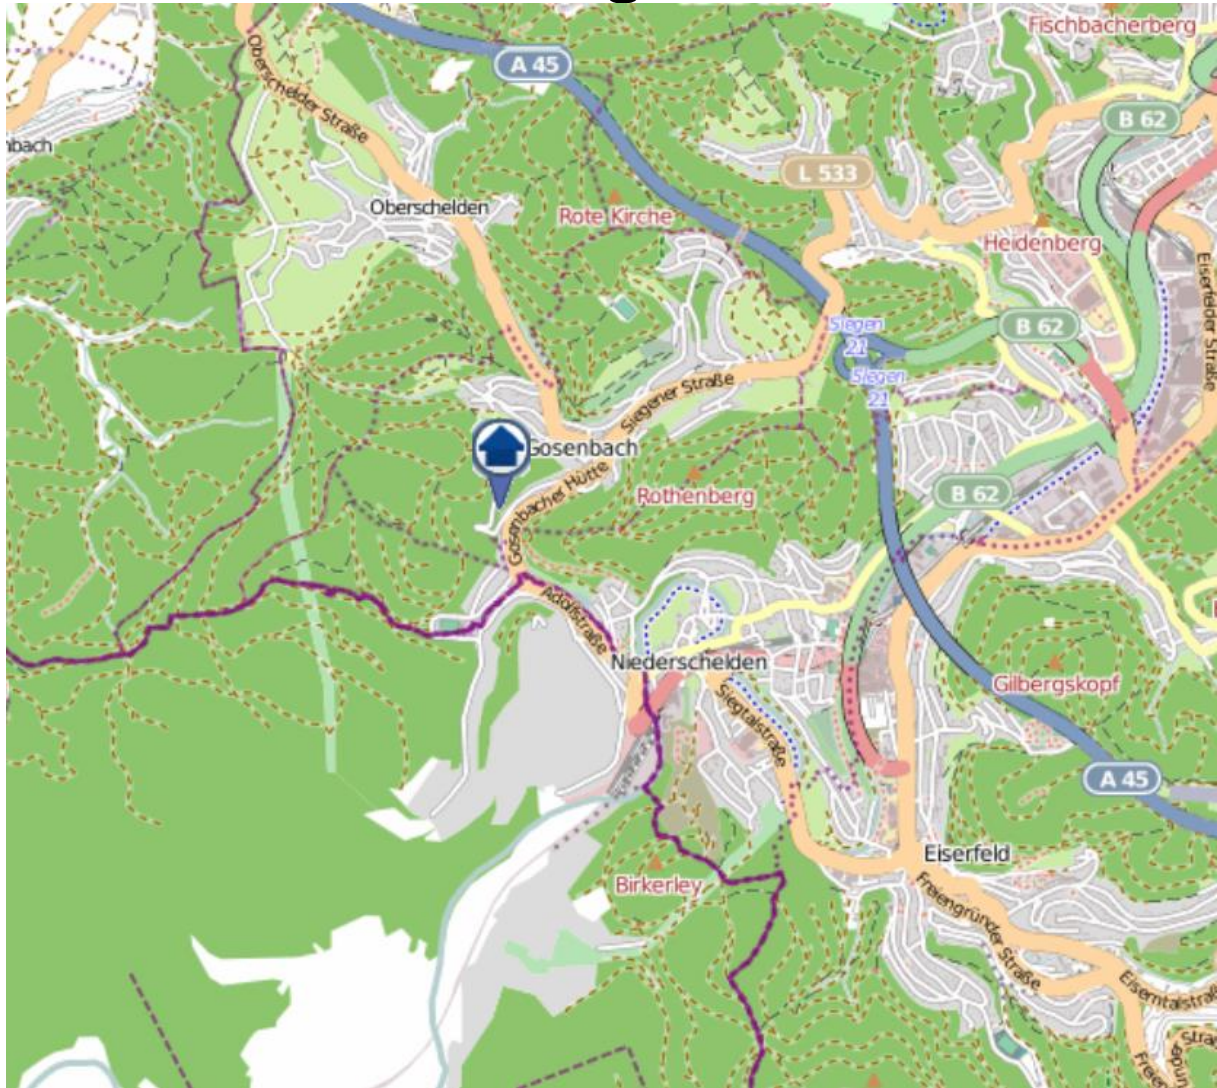

Einbruchsradar für den Kreis Siegen-Wittgenstein

Wohnungseinbrüche in der Zeit vom 18.02.2019 - 24.02.2019

Gesamtübersicht

Quelle: Kreispolizeibehörde Siegen-Wittgenstein Lizenz: @ OpenStreetMap contributors
www.openstreetmap.org/copyright, www.opendatacommons.org/licenses/odbl

Einbruchsradar für den Kreis Siegen-Wittgenstein

Wohnungseinbrüche in der Zeit vom 18.02.2019 - 24.02.2019

Siegen

Quelle: Kreispolizeibehörde Siegen-Wittgenstein Lizenz: @ OpenStreetMap contributors
www.openstreetmap.org/copyright, www.opendatacommons.org/licenses/odbl

Einbruchsradar für den Kreis Siegen-Wittgenstein

Wohnungseinbrüche in der Zeit vom 18.02.2019 - 24.02.2019

Kreuztal

Quelle: Kreispolizeibehörde Siegen-Wittgenstein Lizenz: @ OpenStreetMap contributors
www.openstreetmap.org/copyright, www.opendatacommons.org/licenses/odbl

Einbruchsradar für den Kreis Siegen-Wittgenstein

Wohnungseinbrüche in der Zeit vom 18.02.2019 - 24.02.2019

Wilnsdorf

Quelle: Kreispolizeibehörde Siegen-Wittgenstein Lizenz: @ OpenStreetMap contributors
www.openstreetmap.org/copyright, www.opendatacommons.org/licenses/odbl