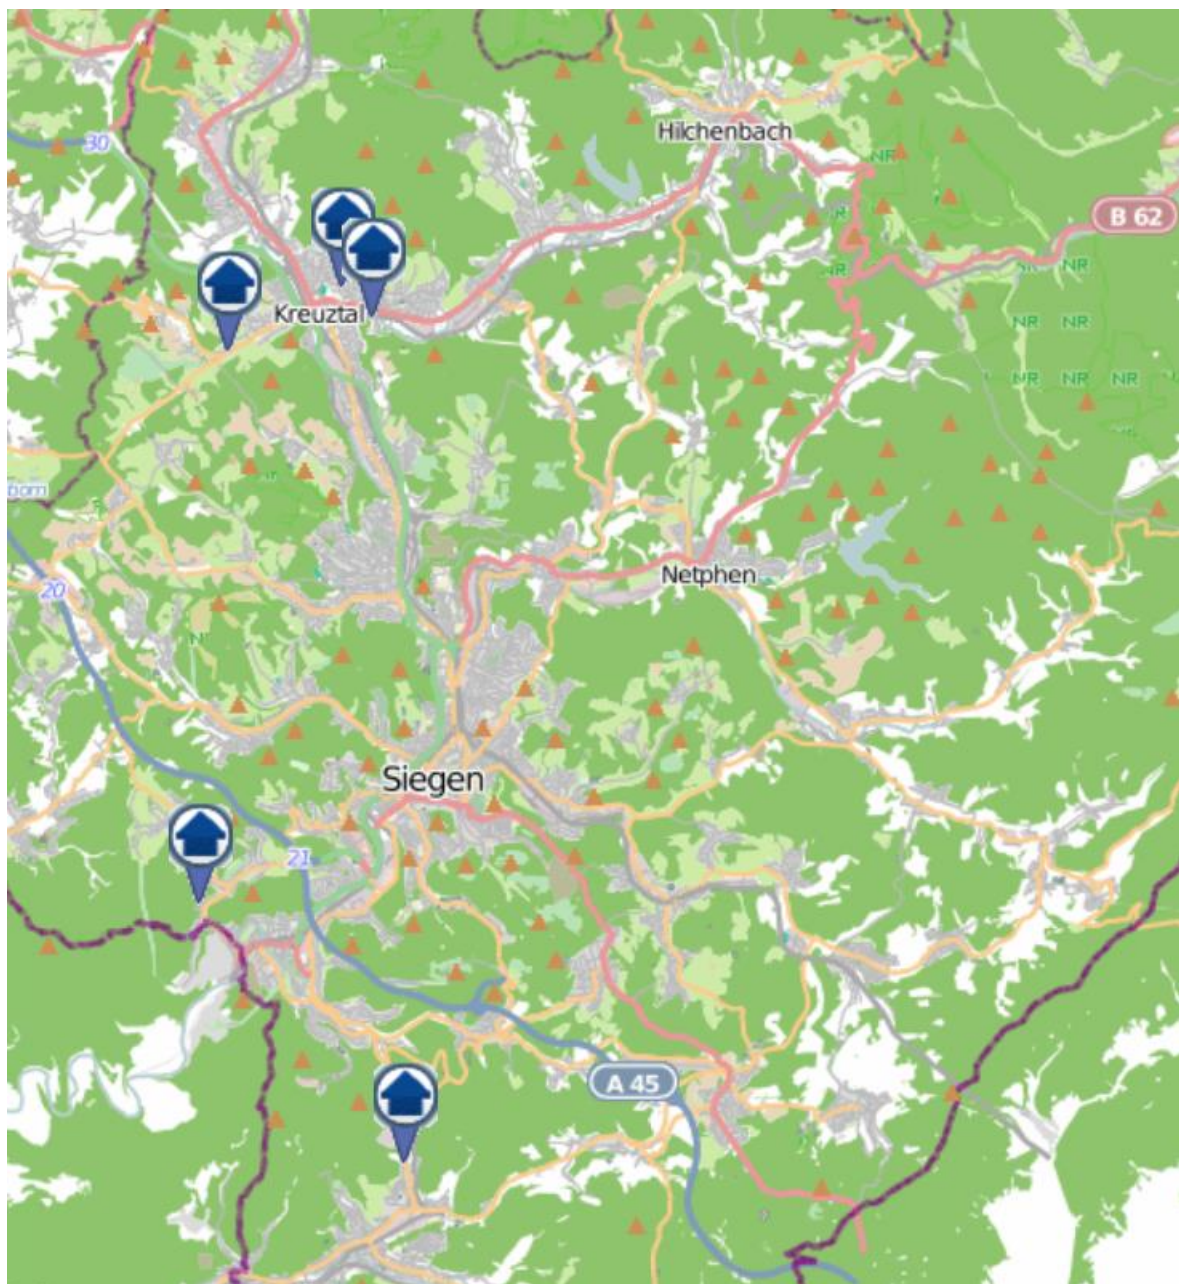

Einbruchsradar für den Kreis Siegen-Wittgenstein

Wohnungseinbrüche in der Zeit vom 18.02.2019 - 24.02.2019

Gesamtübersicht

Quelle: Kreispolizeibehörde Siegen-Wittgenstein Lizenz: @ OpenStreetMap contributors
www.openstreetmap.org/copyright, www.opendatacommons.org/licenses/odbl

Einbruchsradar für den Kreis Siegen-Wittgenstein

Wohnungseinbrüche in der Zeit vom 18.02.2019 - 24.02.2019

Siegen

Quelle: Kreispolizeibehörde Siegen-Wittgenstein Lizenz: @ OpenStreetMap contributors
www.openstreetmap.org/copyright, www.opendatacommons.org/licenses/odbl

Einbruchsradar für den Kreis Siegen-Wittgenstein

Wohnungseinbrüche in der Zeit vom 18.02.2019 - 24.02.2019

Kreuztal

Quelle: Kreispolizeibehörde Siegen-Wittgenstein Lizenz: @ OpenStreetMap contributors
www.openstreetmap.org/copyright, www.opendatacommons.org/licenses/odbl

Einbruchsradar für den Kreis Siegen-Wittgenstein

Wohnungseinbrüche in der Zeit vom 18.02.2019 - 24.02.2019

Wilnsdorf

Quelle: Kreispolizeibehörde Siegen-Wittgenstein Lizenz: @ OpenStreetMap contributors
www.openstreetmap.org/copyright, www.opendatacommons.org/licenses/odbl