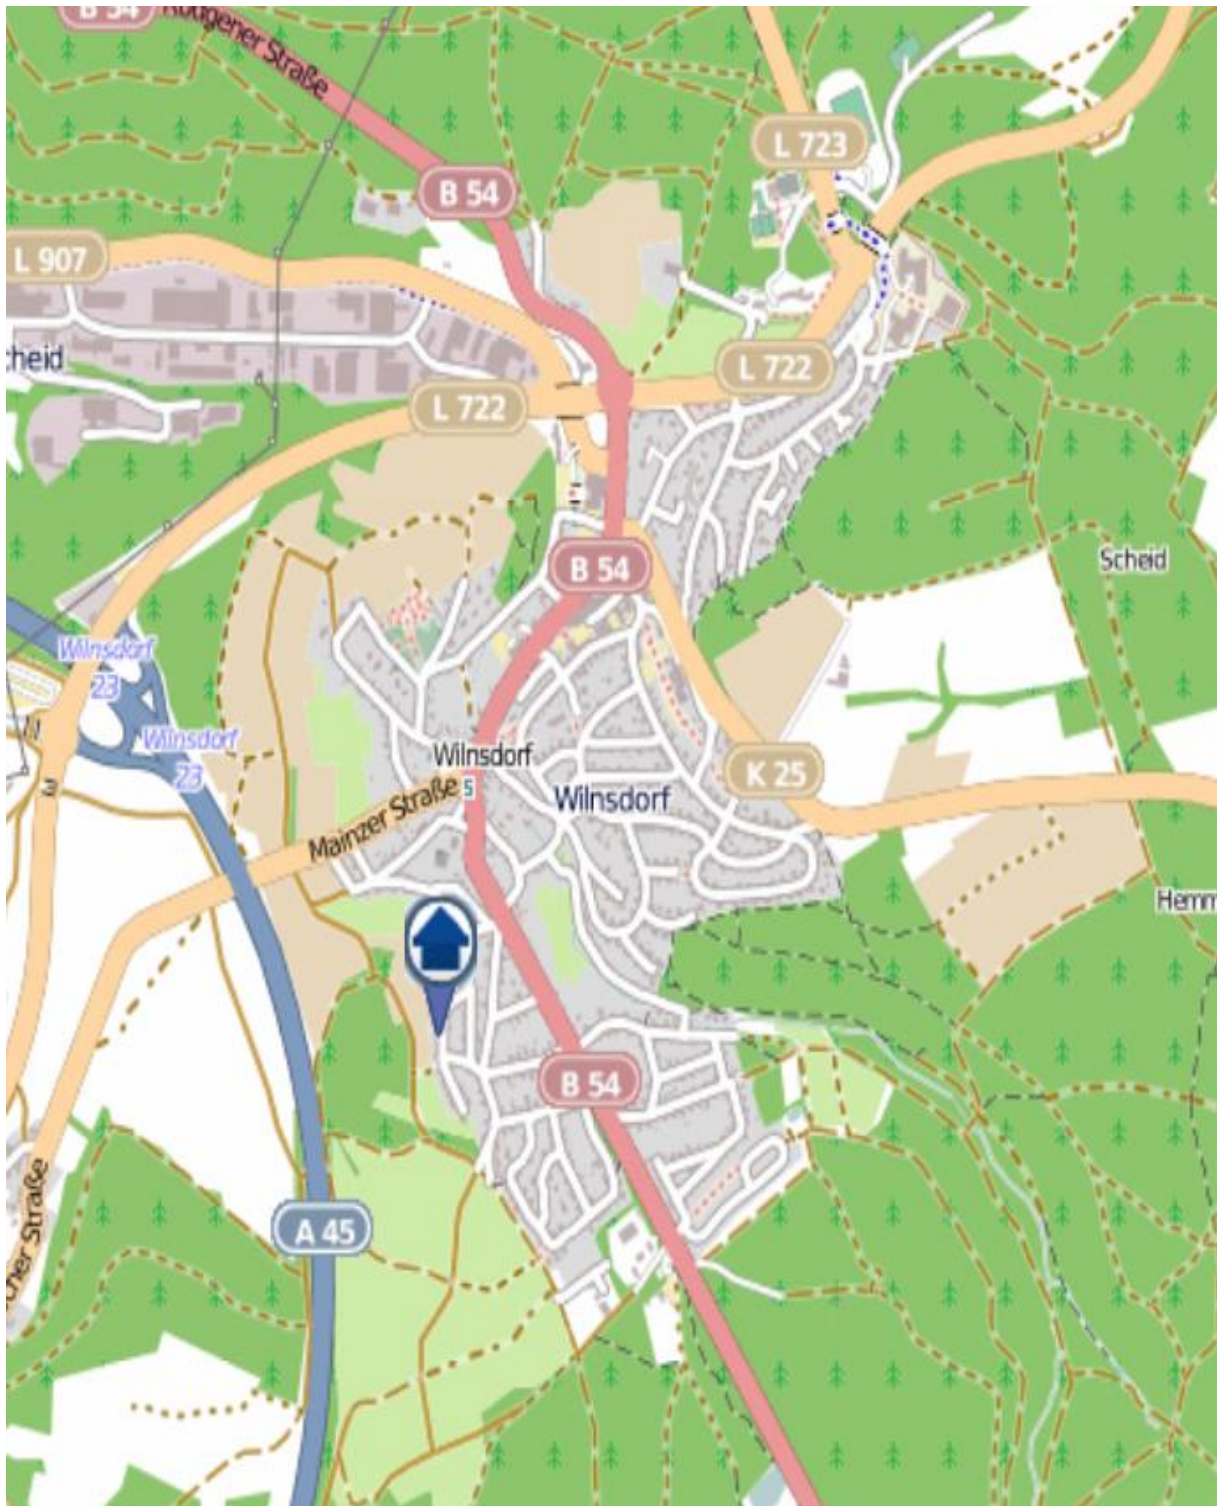

Einbruchsradar für den Kreis Siegen-Wittgenstein

Wohnungseinbrüche in der Zeit vom 21.01.2019 - 27.01.2019

Kreuztal

Quelle: Kreispolizeibehörde Siegen-Wittgenstein Lizenz: @ OpenStreetMap contributors
www.openstreetmap.org/copyright, www.opendatacommons.org/licenses/odbl

Einbruchsradar für den Kreis Siegen-Wittgenstein

Wohnungseinbrüche in der Zeit vom 21.01.2019 - 27.01.2019

Wilnsdorf

Quelle: Kreispolizeibehörde Siegen-Wittgenstein Lizenz: @ OpenStreetMap contributors
www.openstreetmap.org/copyright, www.opendatacommons.org/licenses/odbl