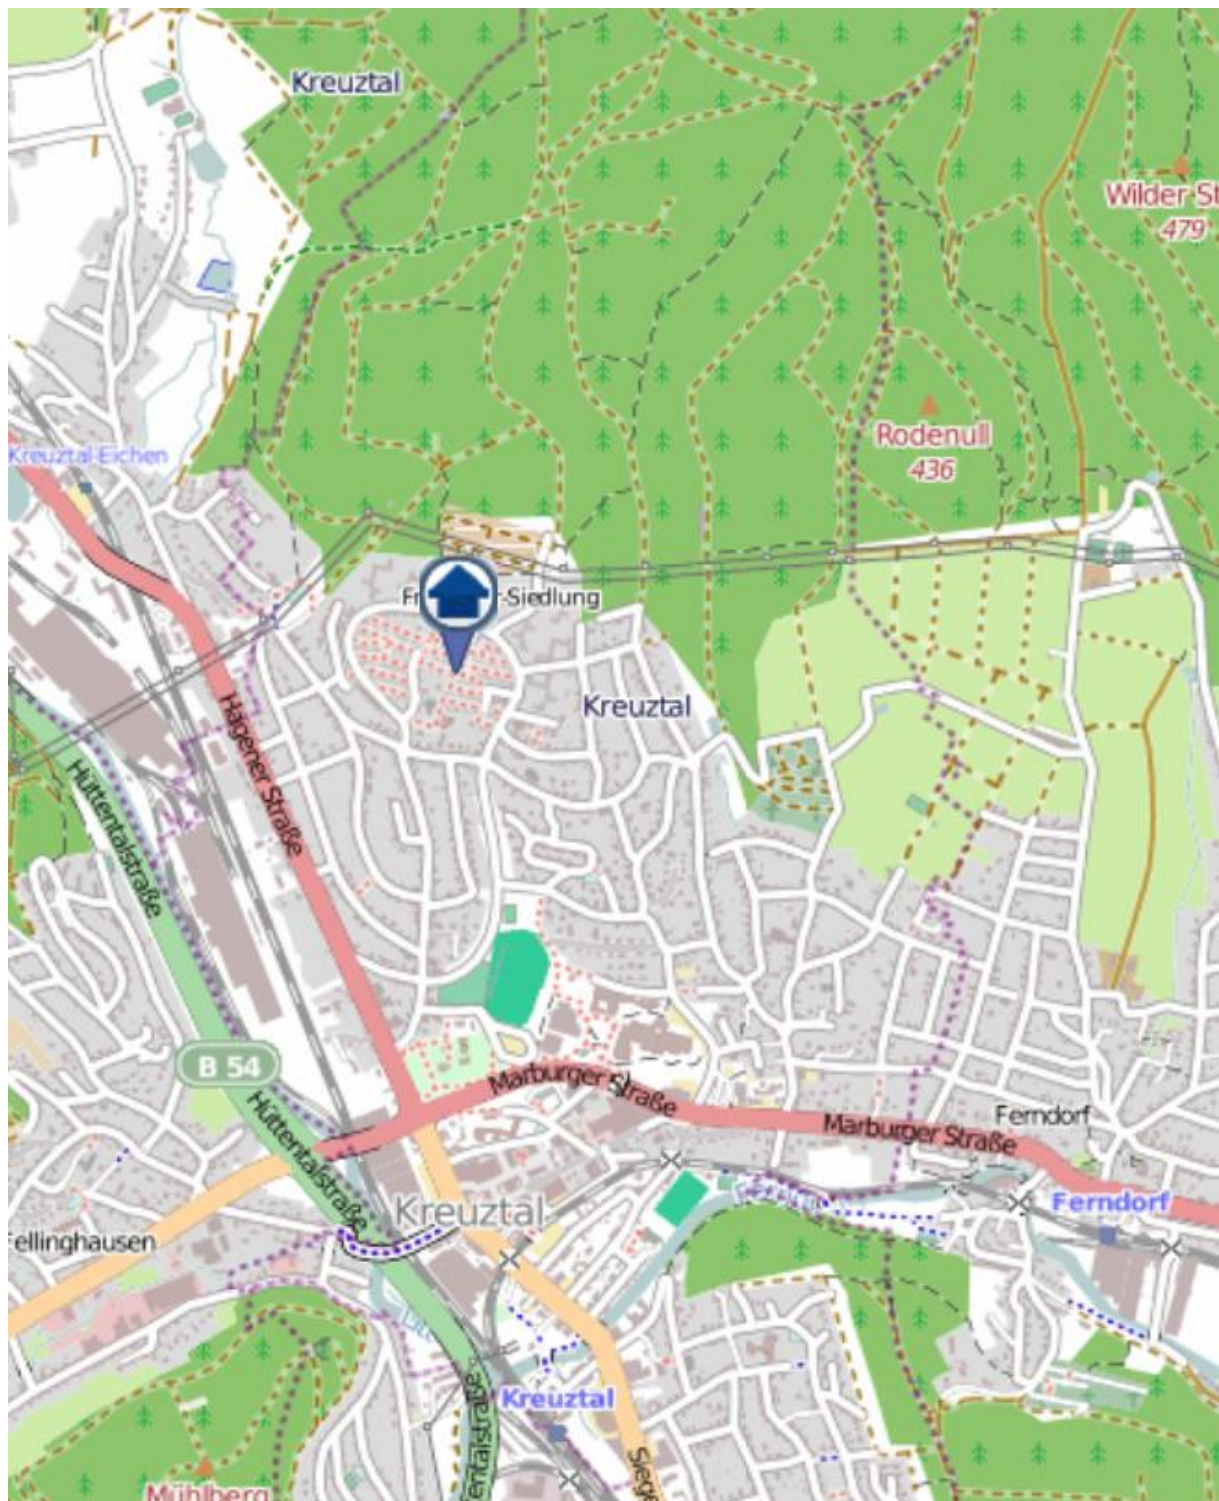

Einbruchsradar für den Kreis Siegen-Wittgenstein

Wohnungseinbrüche in der Zeit vom 21.01.2019 - 27.01.2019

Siegen

Quelle: Kreispolizeibehörde Siegen-Wittgenstein Lizenz: @ OpenStreetMap contributors
www.openstreetmap.org/copyright, www.opendatacommons.org/licenses/odbl

Einbruchsradar für den Kreis Siegen-Wittgenstein

Wohnungseinbrüche in der Zeit vom 21.01.2019 - 27.01.2019

Kreuztal

Quelle: Kreispolizeibehörde Siegen-Wittgenstein Lizenz: @ OpenStreetMap contributors
www.openstreetmap.org/copyright, www.opendatacommons.org/licenses/odbl

Einbruchsradar für den Kreis Siegen-Wittgenstein

Wohnungseinbrüche in der Zeit vom 21.01.2019 - 27.01.2019

Wilnsdorf

Quelle: Kreispolizeibehörde Siegen-Wittgenstein Lizenz: @ OpenStreetMap contributors
www.openstreetmap.org/copyright, www.opendatacommons.org/licenses/odbl