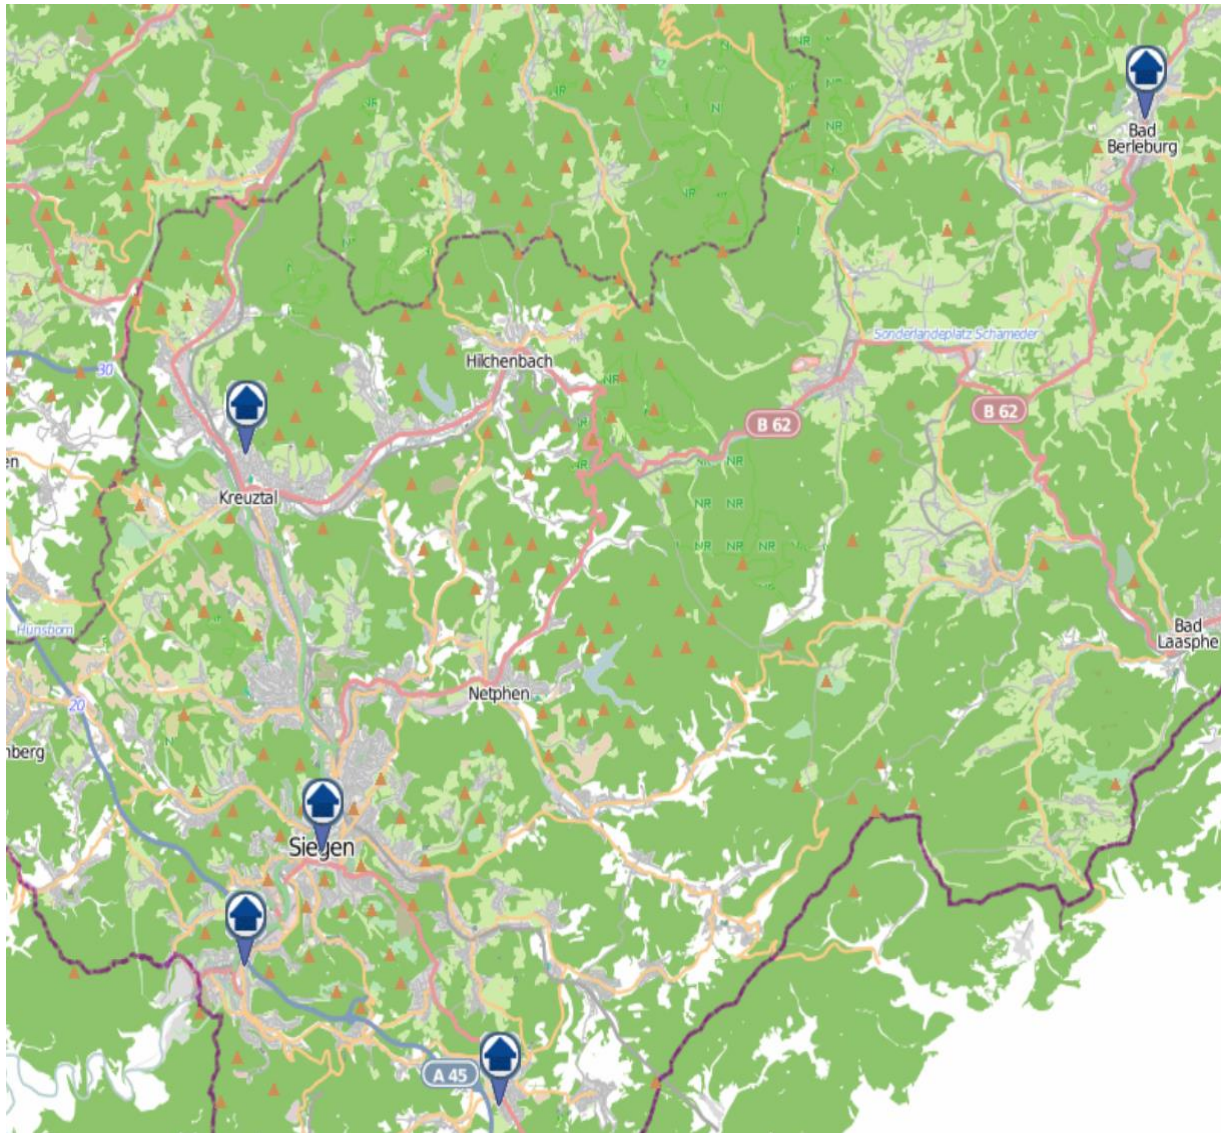

Einbruchsradar für den Kreis Siegen-Wittgenstein

Wohnungseinbrüche in der Zeit vom 21.01.2019 - 27.01.2019

Gesamtübersicht

Quelle: Kreispolizeibehörde Siegen-Wittgenstein Lizenz: @ OpenStreetMap contributors
www.openstreetmap.org/copyright, www.opendatacommons.org/licenses/odbl

Einbruchsradar für den Kreis Siegen-Wittgenstein

Wohnungseinbrüche in der Zeit vom 21.01.2019 - 27.01.2019

Siegen

Quelle: Kreispolizeibehörde Siegen-Wittgenstein Lizenz: @ OpenStreetMap contributors
www.openstreetmap.org/copyright, www.opendatacommons.org/licenses/odbl

Einbruchsradar für den Kreis Siegen-Wittgenstein

Wohnungseinbrüche in der Zeit vom 21.01.2019 - 27.01.2019

Kreuztal

Quelle: Kreispolizeibehörde Siegen-Wittgenstein Lizenz: @ OpenStreetMap contributors
www.openstreetmap.org/copyright, www.opendatacommons.org/licenses/odbl

Einbruchsradar für den Kreis Siegen-Wittgenstein

Wohnungseinbrüche in der Zeit vom 21.01.2019 - 27.01.2019

Wilnsdorf

Quelle: Kreispolizeibehörde Siegen-Wittgenstein Lizenz: @ OpenStreetMap contributors
www.openstreetmap.org/copyright, www.opendatacommons.org/licenses/odbl