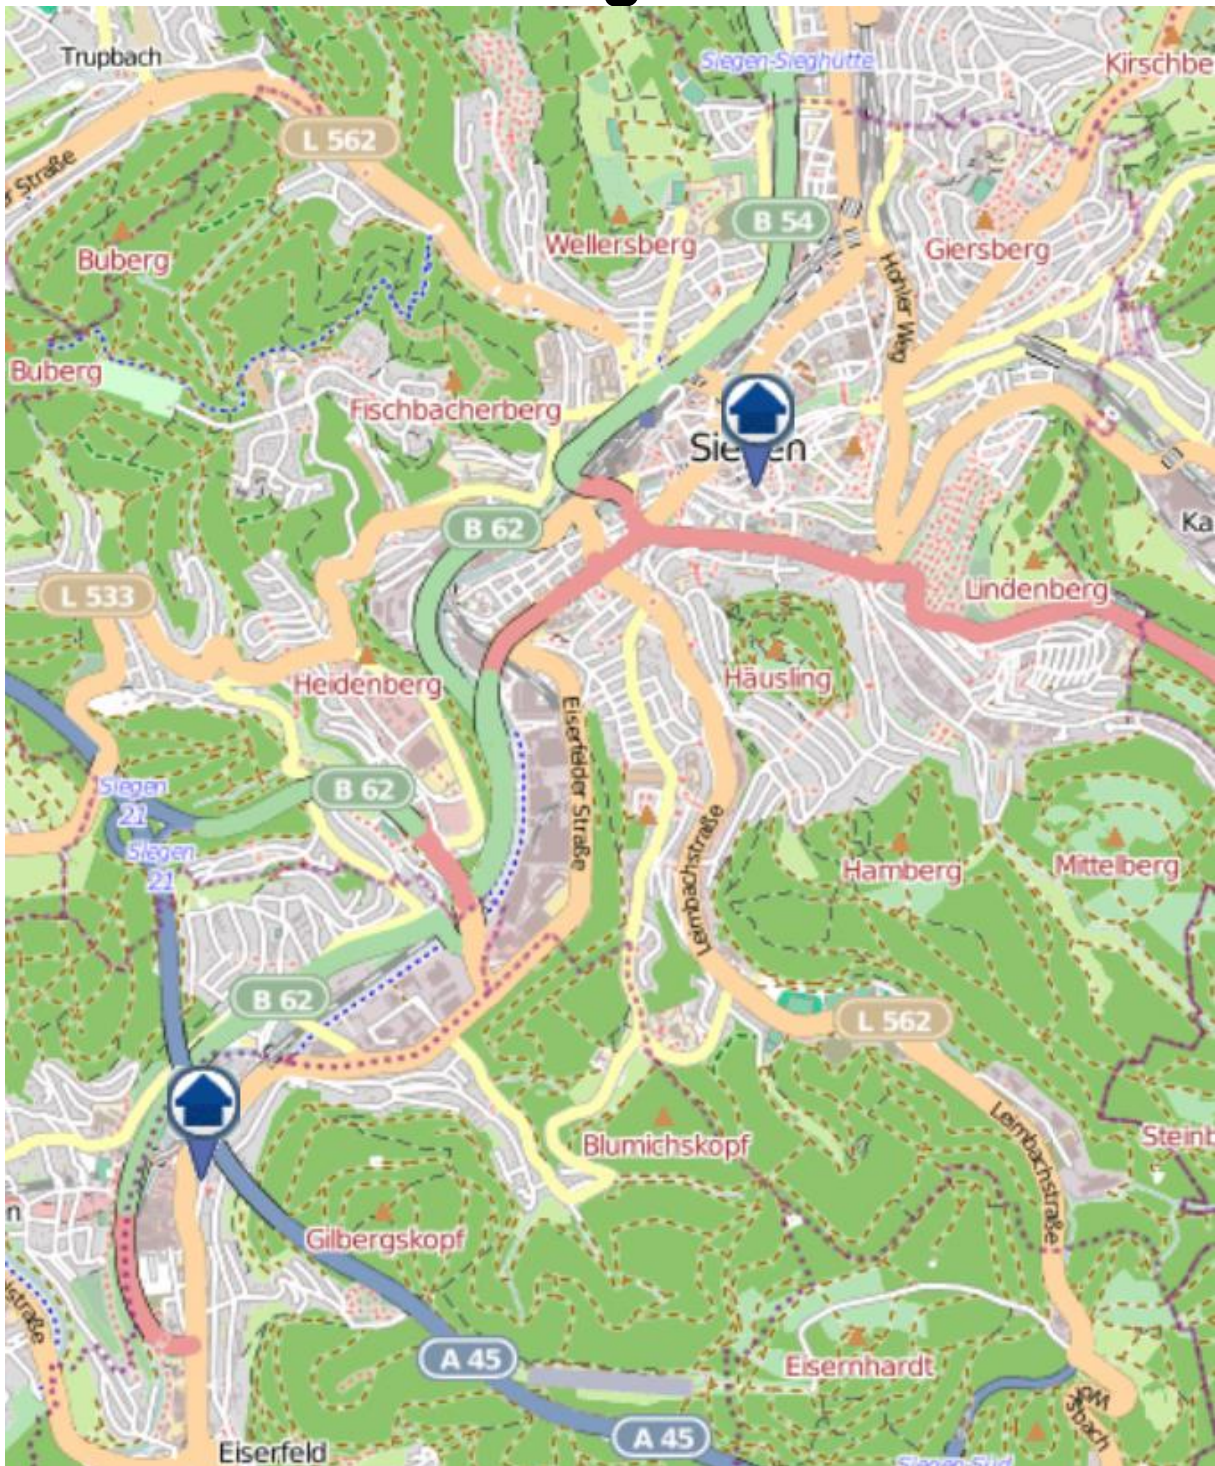

Einbruchsradar für den Kreis Siegen-Wittgenstein

Wohnungseinbrüche in der Zeit vom 21.01.2019 - 27.01.2019

Gesamtübersicht

Quelle: Kreispolizeibehörde Siegen-Wittgenstein Lizenz: @ OpenStreetMap contributors
www.openstreetmap.org/copyright, www.opendatacommons.org/licenses/odbl

Einbruchsradar für den Kreis Siegen-Wittgenstein

Wohnungseinbrüche in der Zeit vom 21.01.2019 - 27.01.2019

Siegen

Quelle: Kreispolizeibehörde Siegen-Wittgenstein Lizenz: @ OpenStreetMap contributors
www.openstreetmap.org/copyright, www.opendatacommons.org/licenses/odbl

Einbruchsradar für den Kreis Siegen-Wittgenstein

Wohnungseinbrüche in der Zeit vom 21.01.2019 - 27.01.2019

Kreuztal

Quelle: Kreispolizeibehörde Siegen-Wittgenstein Lizenz: @ OpenStreetMap contributors
www.openstreetmap.org/copyright, www.opendatacommons.org/licenses/odbl

Einbruchsradar für den Kreis Siegen-Wittgenstein

Wohnungseinbrüche in der Zeit vom 21.01.2019 - 27.01.2019

Wilnsdorf

Quelle: Kreispolizeibehörde Siegen-Wittgenstein Lizenz: @ OpenStreetMap contributors
www.openstreetmap.org/copyright, www.opendatacommons.org/licenses/odbl