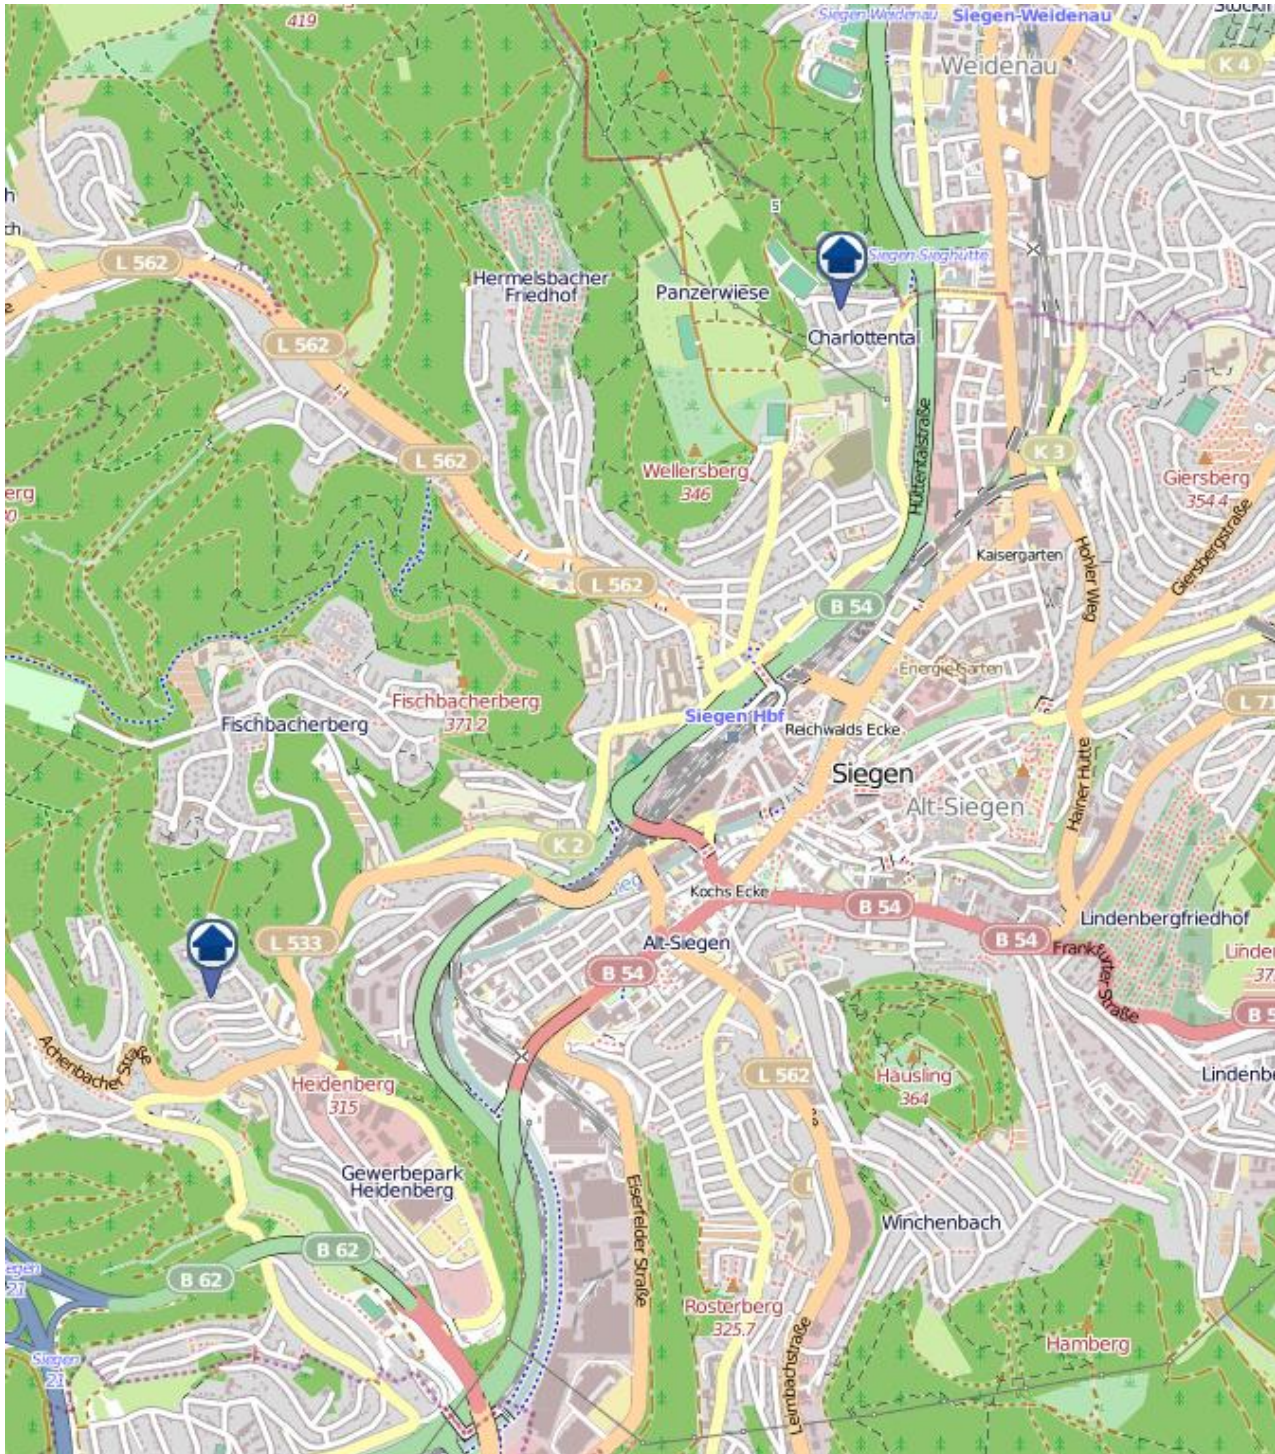

Wohnungseinbrüche in der Zeit vom 07.01. - 13.01.2019

Siegen

Quelle: Kreispolizeibehörde Siegen-Wittgenstein

Lizenz: © OpenStreetMap contributors

www.openstreetmap.org/copyright, www.opendatacommons.org/licenses/odbl