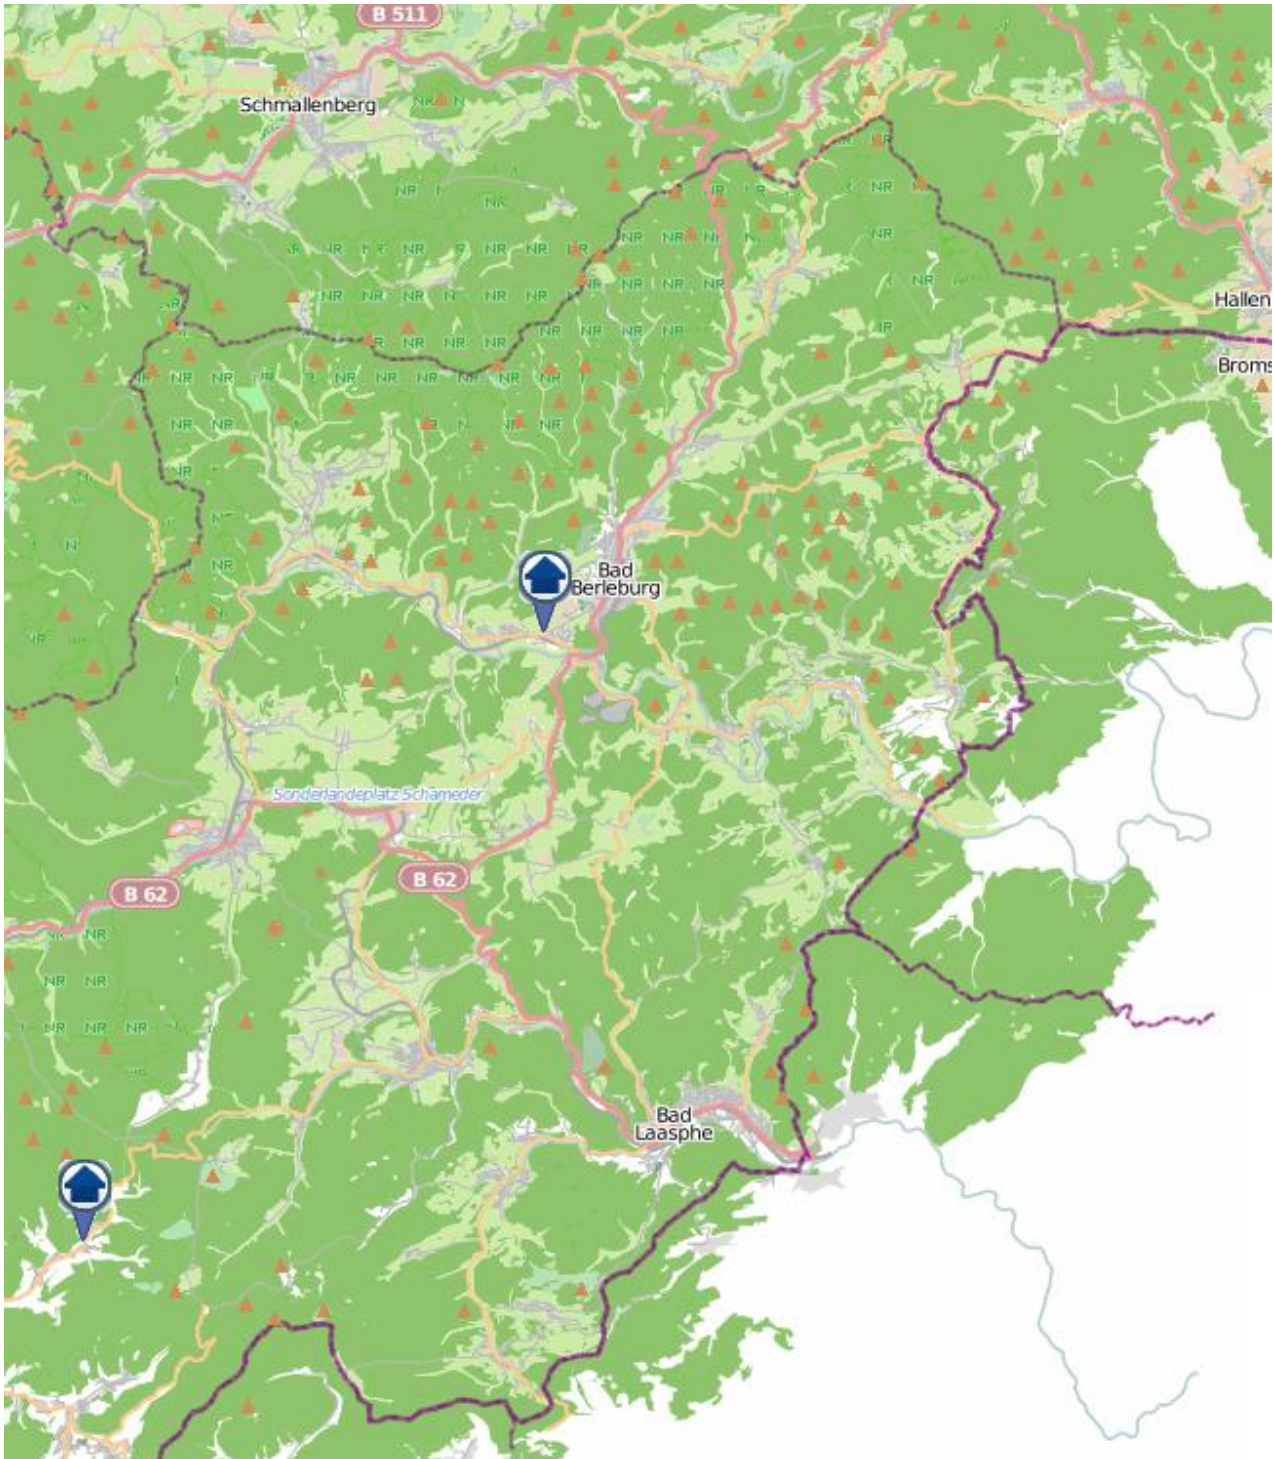

Einbruchsradar für den Kreis Siegen-Wittgenstein

Wohnungseinbrüche in der Zeit vom 07.01. - 13.01.2019

Gesamtübersicht Siegen

Quelle: Kreispolizeibehörde Siegen-Wittgenstein

Lizenz: @ OpenStreetMap contributors

www.openstreetmap.org/copyright, www.opendatacommons.org/licenses/odbl

Einbruchsradar für den Kreis Siegen-Wittgenstein
Wohnungseinbrüche in der Zeit vom 07.01. - 13.01.2019

Gesamtübersicht Wittgenstein