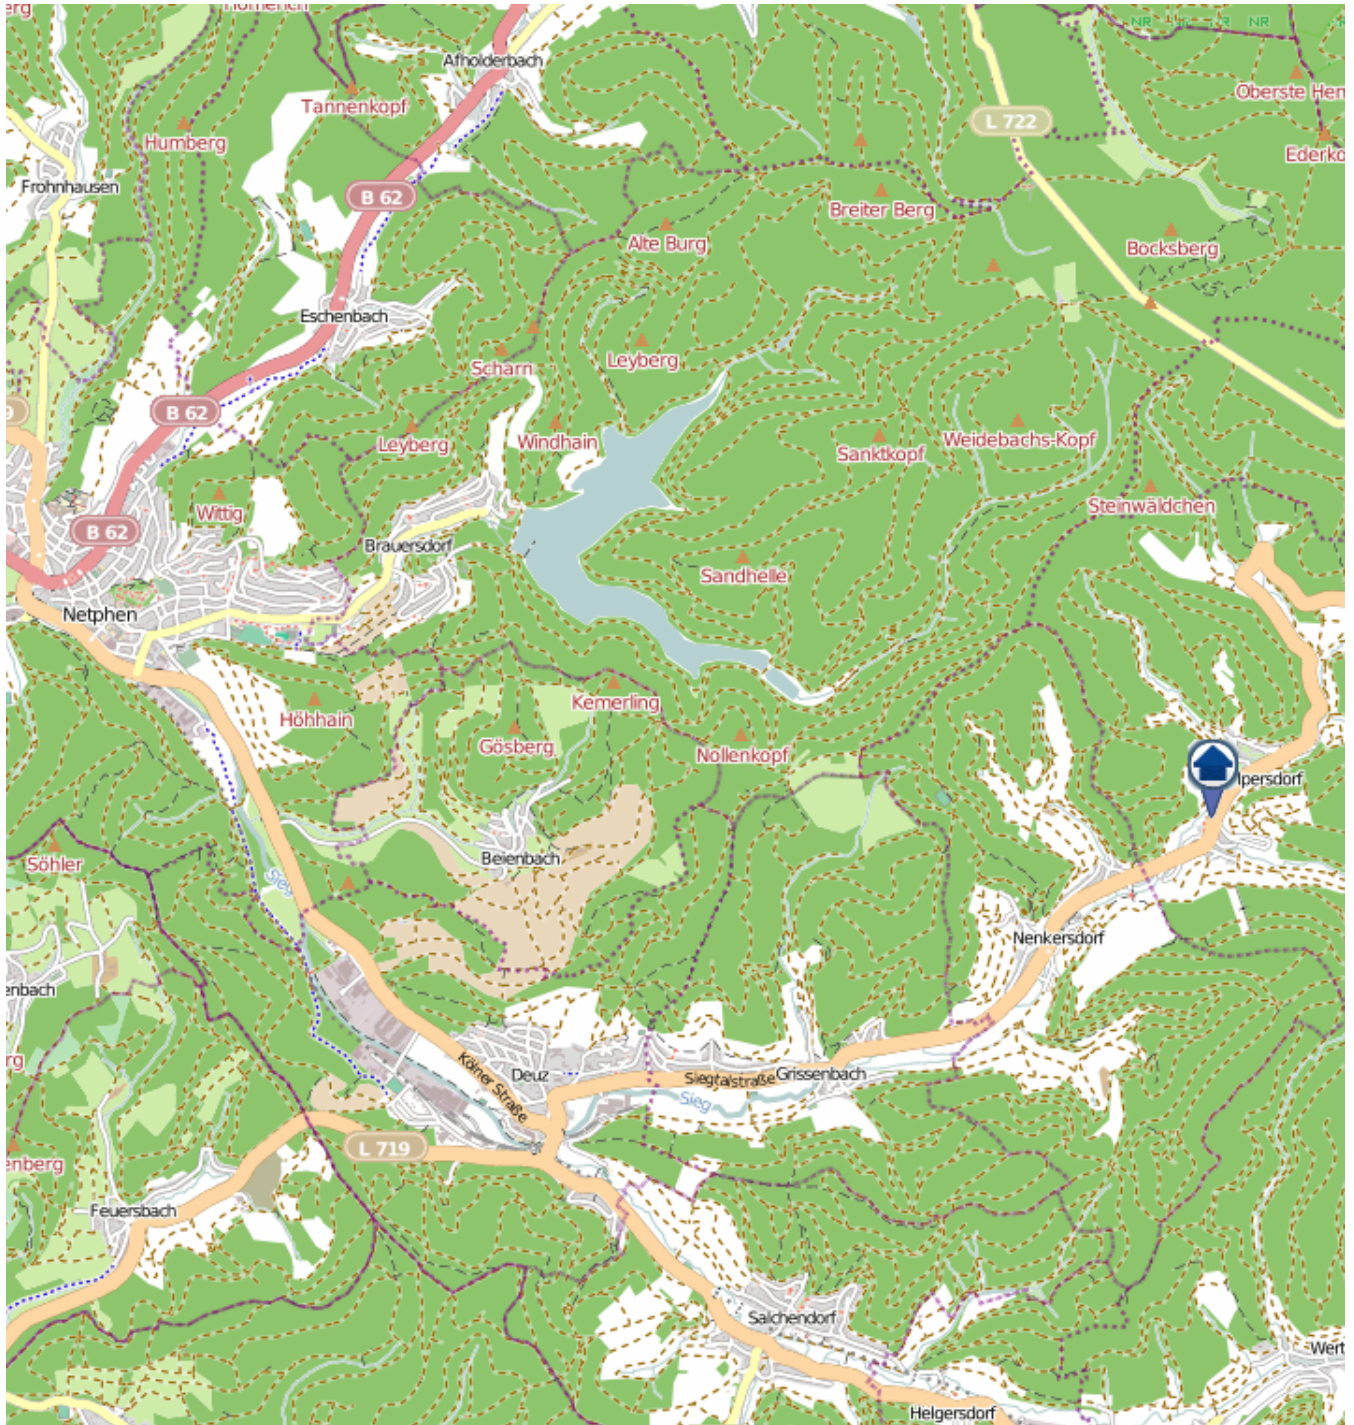

Einbruchsradar für den Kreis Siegen-Wittgenstein

Wohnungseinbrüche in der Zeit vom 07.01. - 13.01.2019

Netphen

Quelle: Kreispolizeibehörde Siegen-Wittgenstein

Lizenz: © OpenStreetMap contributors

www.openstreetmap.org/copyright, www.opendatacommons.org/licenses/odbl