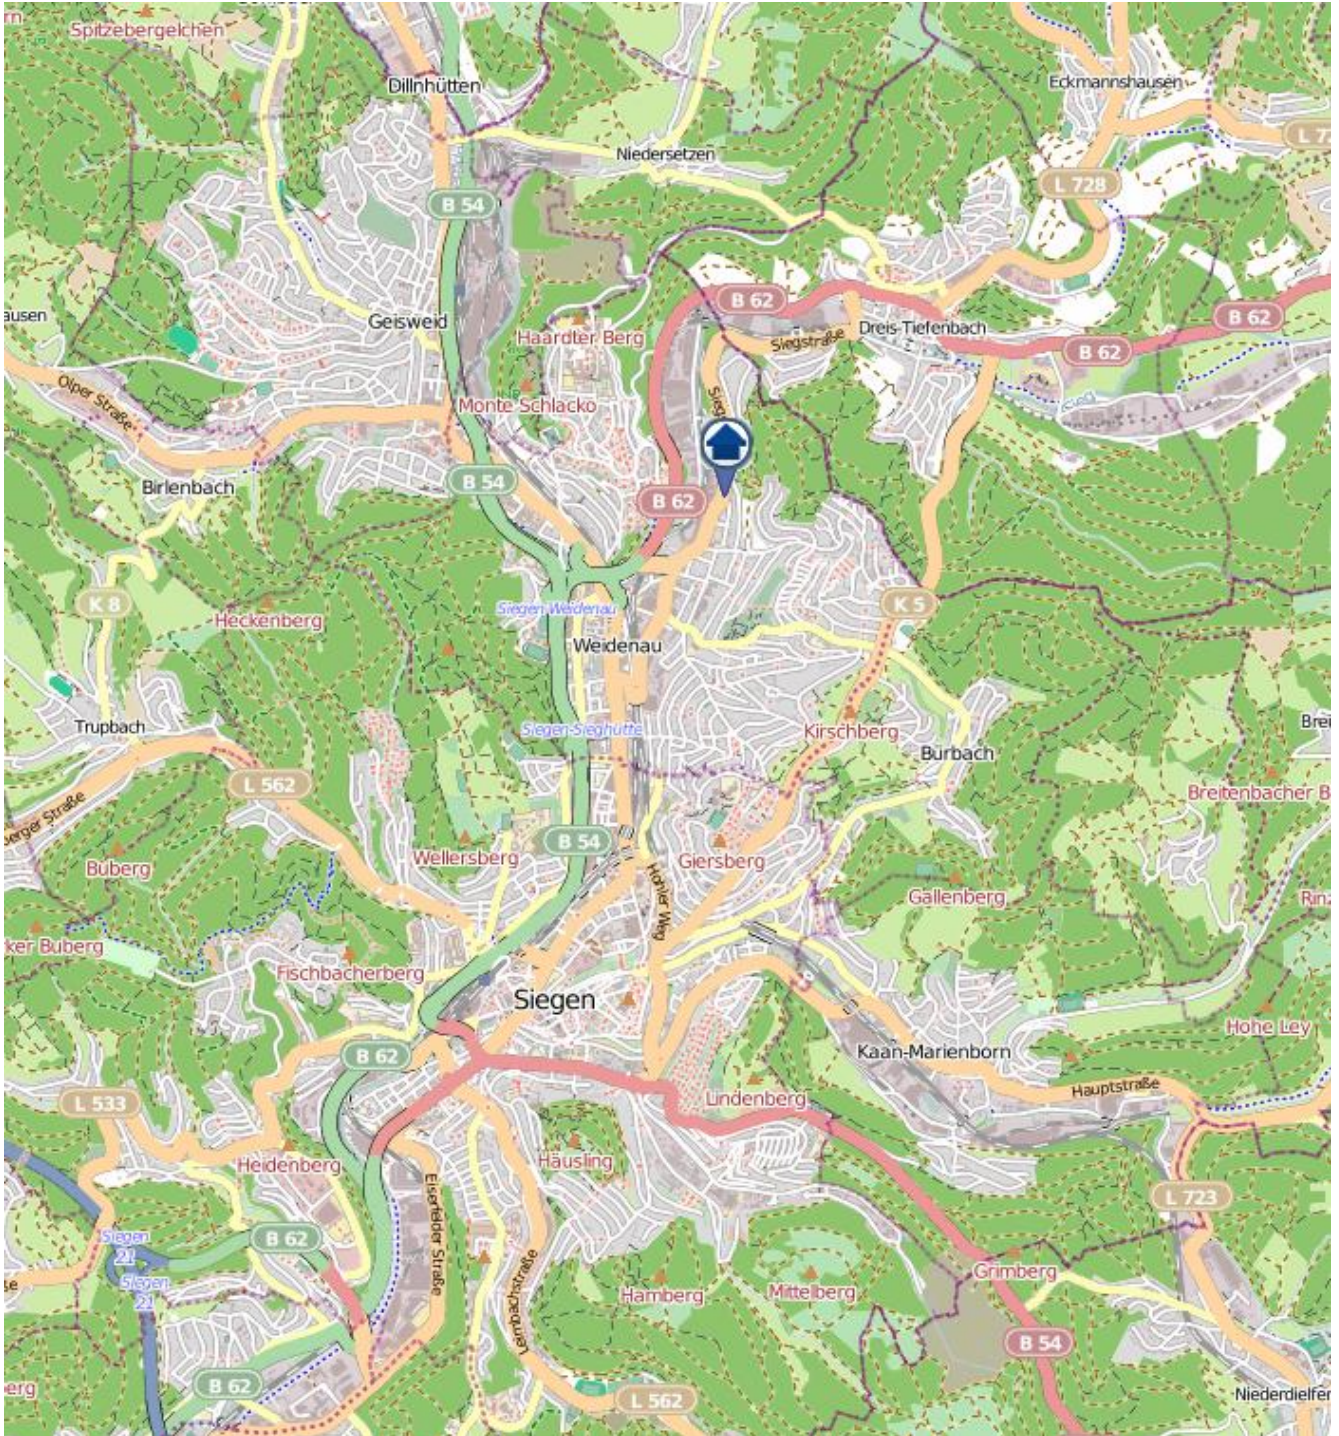

Einbruchsradar für den Kreis Siegen-Wittgenstein

Wohnungseinbrüche in der Zeit vom 07.01. - 13.01.2019

Weidenau

Quelle: Kreispolizeibehörde Siegen-Wittgenstein

Lizenz: © OpenStreetMap contributors

www.openstreetmap.org/copyright, www.opendatacommons.org/licenses/odbl