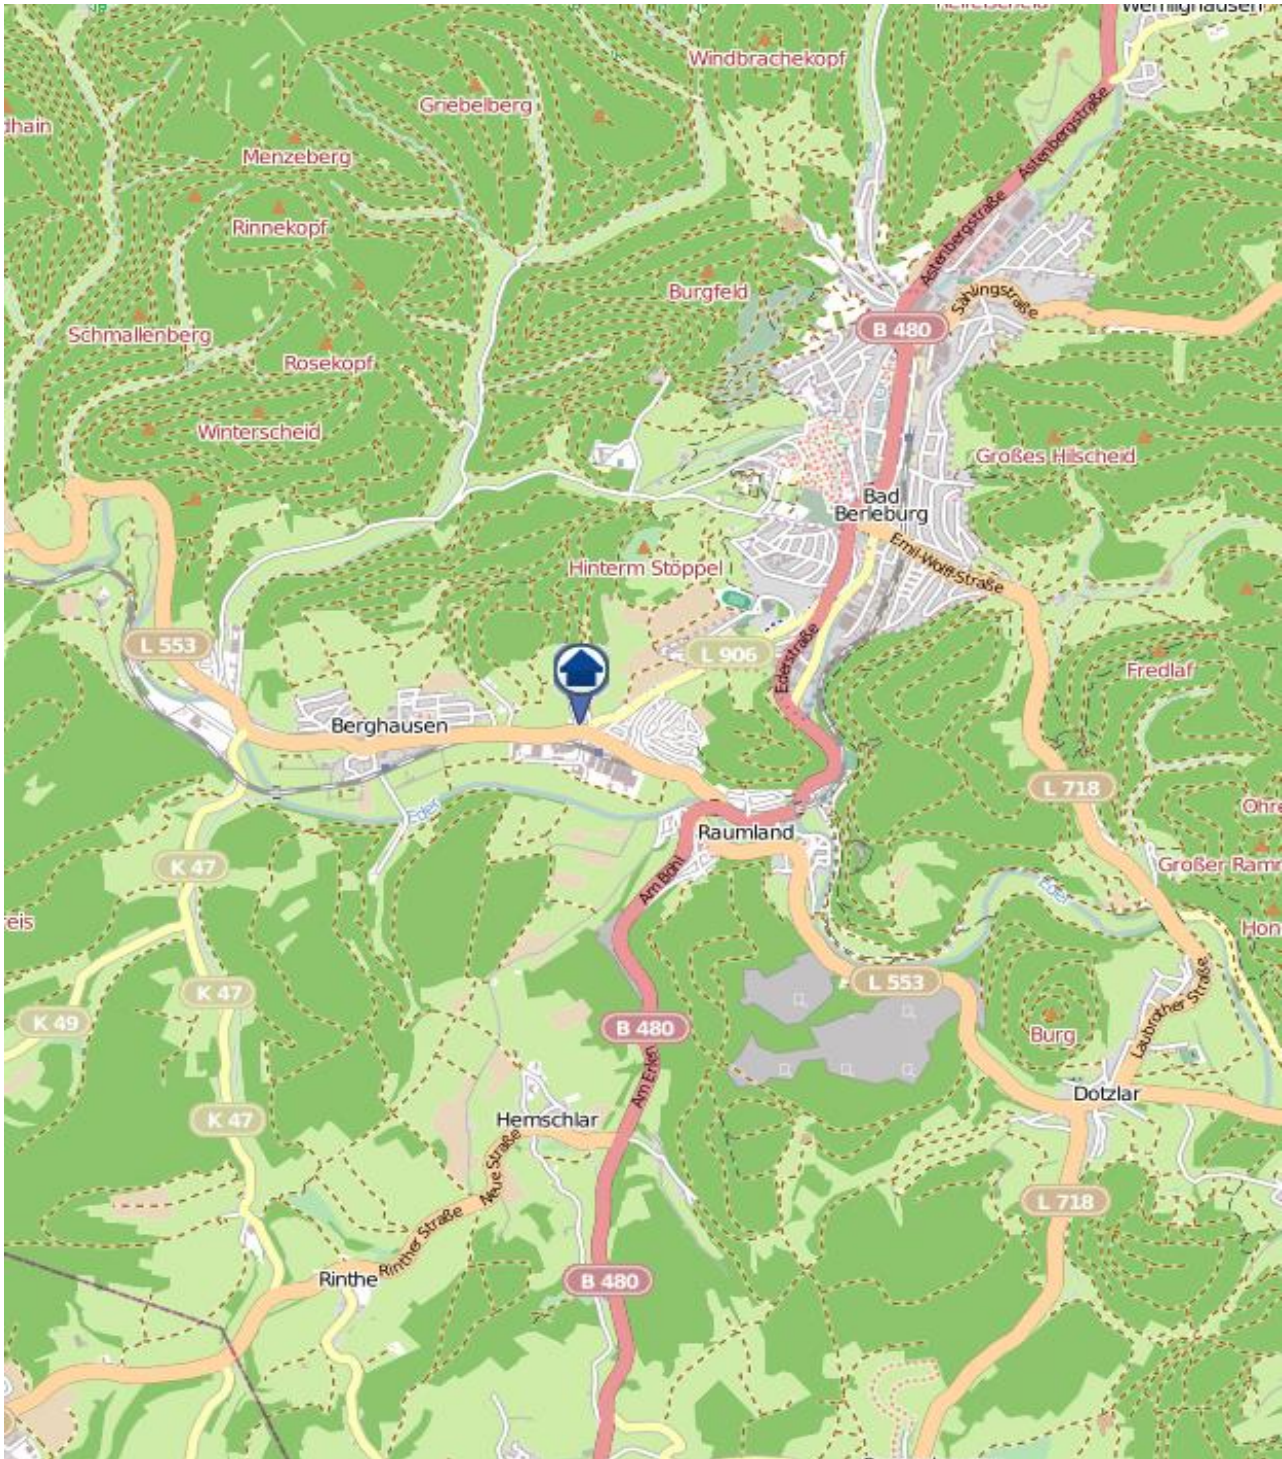

Einbruchsradar für den Kreis Siegen-Wittgenstein

Wohnungseinbrüche in der Zeit vom 07.01. - 13.01.2019

Bad Berleburg

Quelle: Kreispolizeibehörde Siegen-Wittgenstein

Lizenz: © OpenStreetMap contributors

www.openstreetmap.org/copyright, www.opendatacommons.org/licenses/odbl