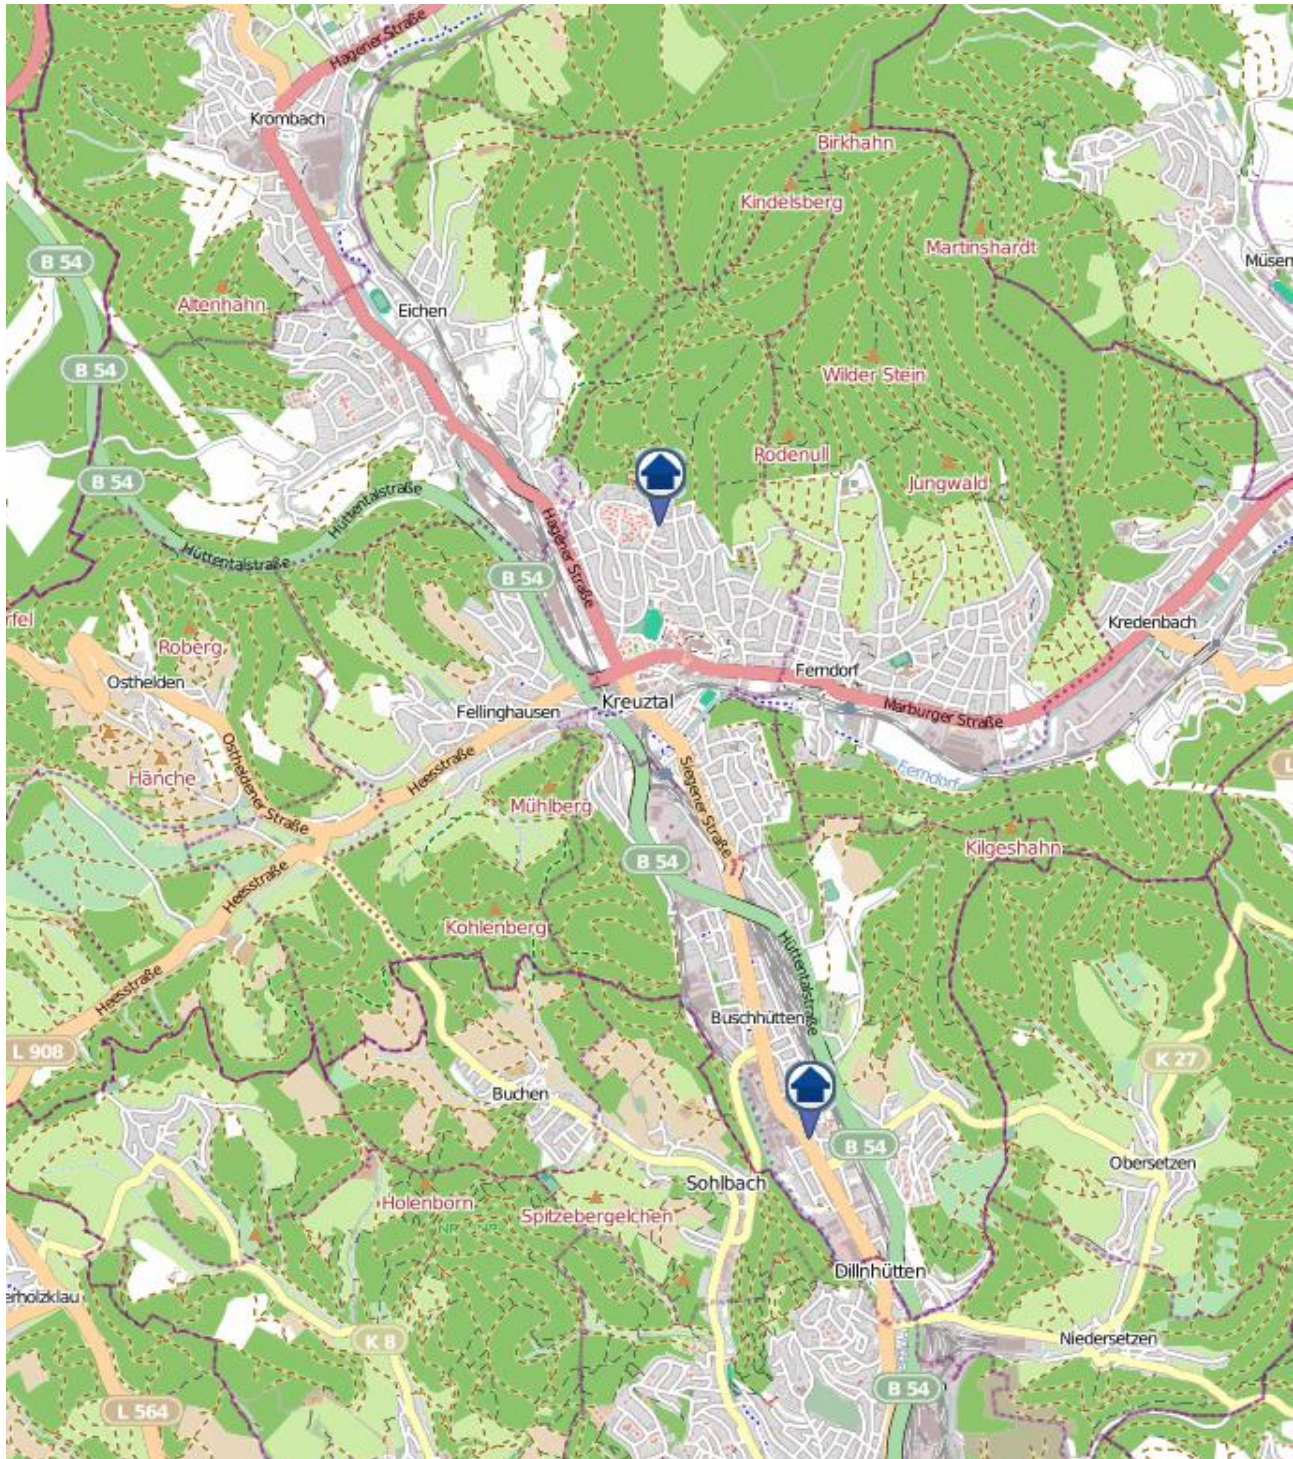

Quelle: Kreispolizeibehörde Siegen-Wittgenstein

Lizenz: @ OpenStreetMap contributors

www.openstreetmap.org/copyright, www.opendatacommons.org/licenses/odbl

Einbruchsradar für den Kreis Siegen-Wittgenstein

Wohnungseinbrüche in der Zeit vom 07.01. - 13.01.2019

Kreuztal

Quelle: Kreispolizeibehörde Siegen-Wittgenstein

Lizenz: © OpenStreetMap contributors

www.openstreetmap.org/copyright, www.opendatacommons.org/licenses/odbl