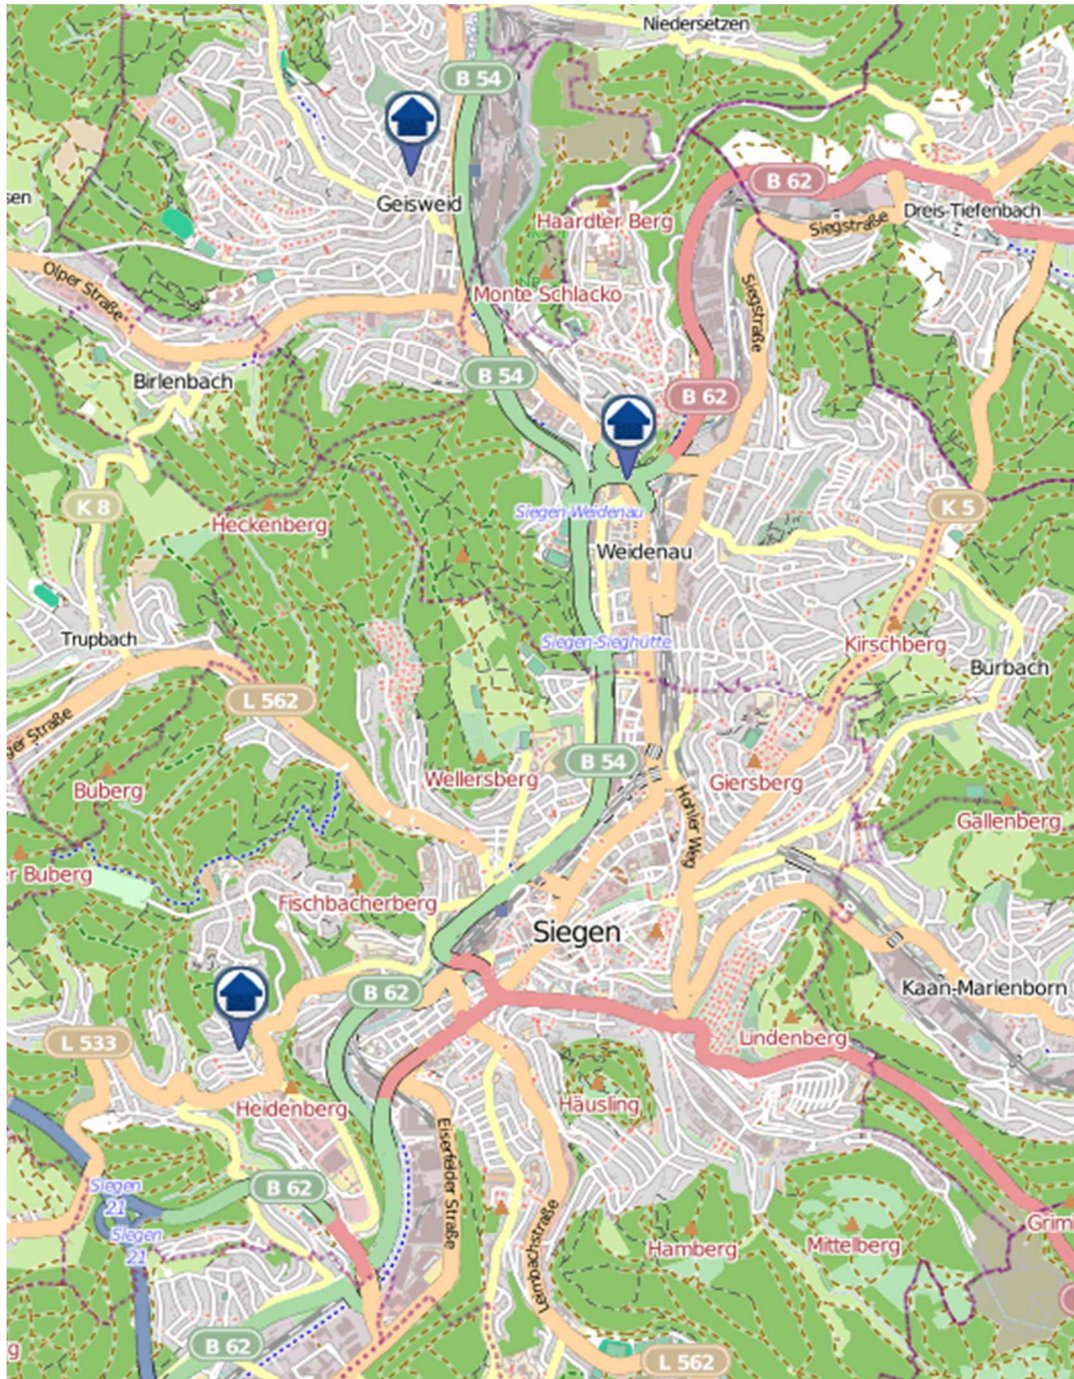

Einbruchsradar für den Kreis Siegen-Wittgenstein

Wohnungseinbrüche in der Zeit vom 17.12.2018 - 23.12.2018

Gesamtübersicht

Quelle: Kreispolizeibehörde Siegen-Wittgenstein Lizenz: @ OpenStreetMap contributors
www.openstreetmap.org/copyright, www.opendatacommons.org/licenses/odbl

Einbruchsradar für den Kreis Siegen-Wittgenstein

Wohnungseinbrüche in der Zeit vom 17.12.2018 - 23.12.2018

Raum Siegen

Einbruchsradar für den Kreis Siegen-Wittgenstein

Wohnungseinbrüche in der Zeit vom 17.12.2018 - 23.12.2018

Raum Kreuztal

Quelle: Kreispolizeibehörde Siegen-Wittgenstein Lizenz: @ OpenStreetMap contributors
www.openstreetmap.org/copyright, www.opendatacommons.org/licenses/odbl