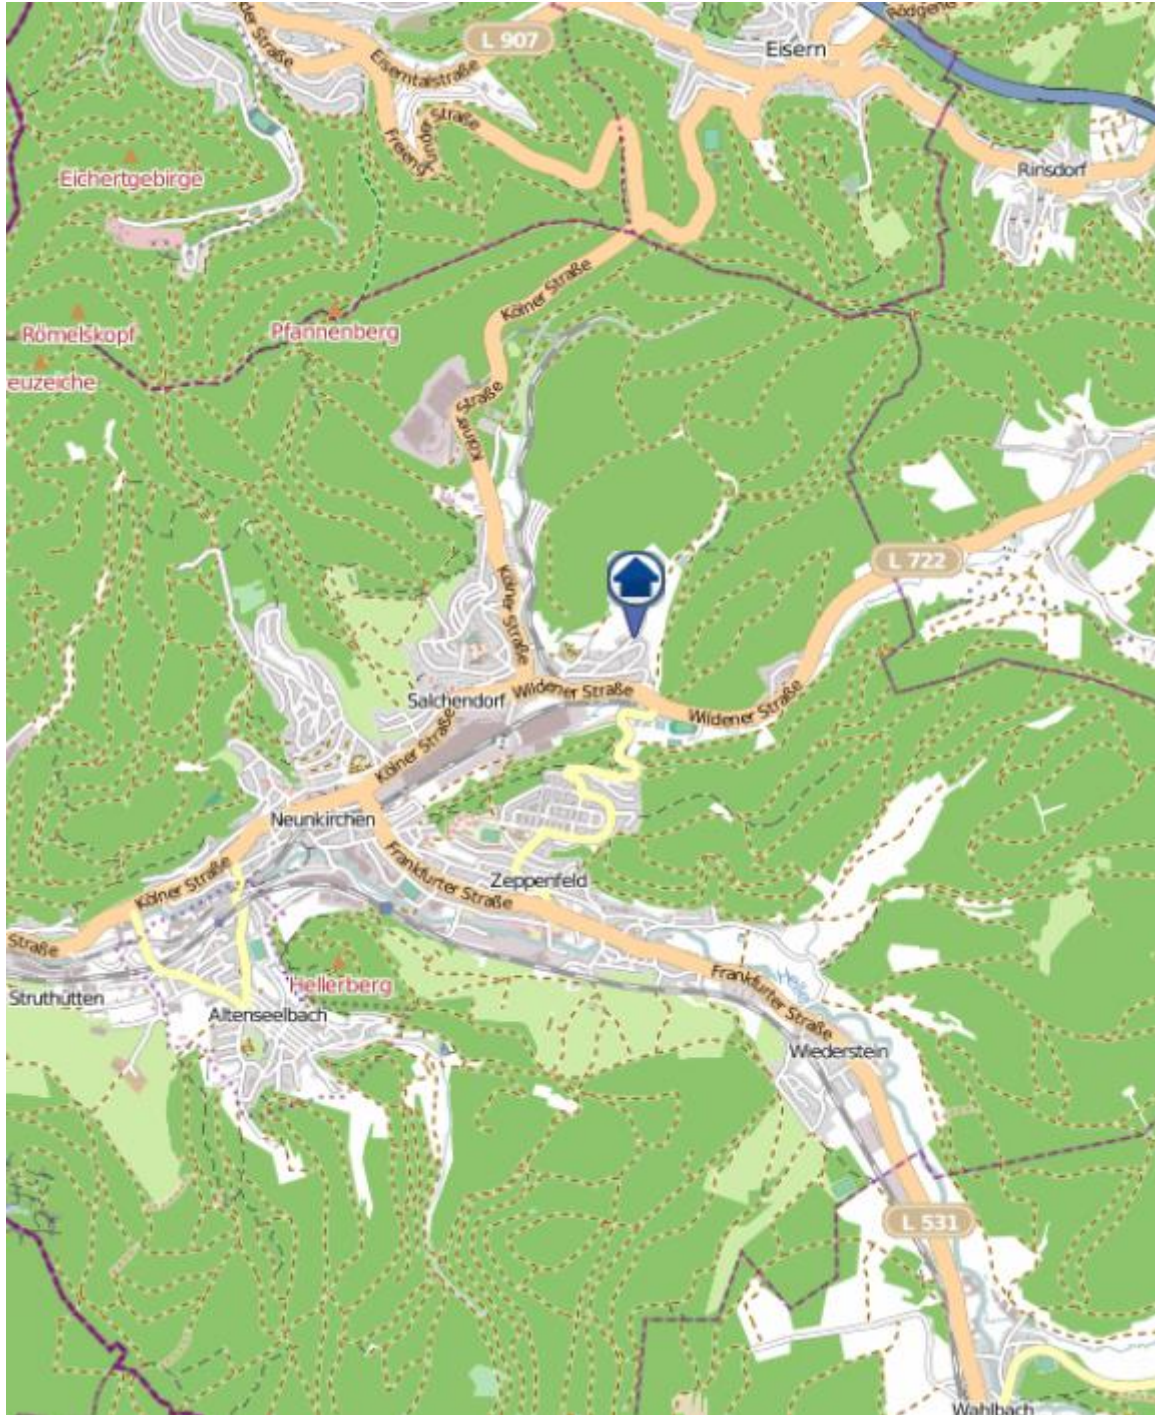

Einbruchsradar für den Kreis Siegen-Wittgenstein

Wohnungseinbrüche in der Zeit vom 31.12.2018 - 06.01.2019

Gesamtübersicht

Einbruchsradar für den Kreis Siegen-Wittgenstein

Wohnungseinbrüche in der Zeit vom 31.12.2018 - 06.01.2019

Neunkirchen-Salchendorf

Quelle: Kreispolizeibehörde Siegen-Wittgenstein Lizenz: @ OpenStreetMap contributors
www.openstreetmap.org/copyright, www.opendatacommons.org/licenses/odbl