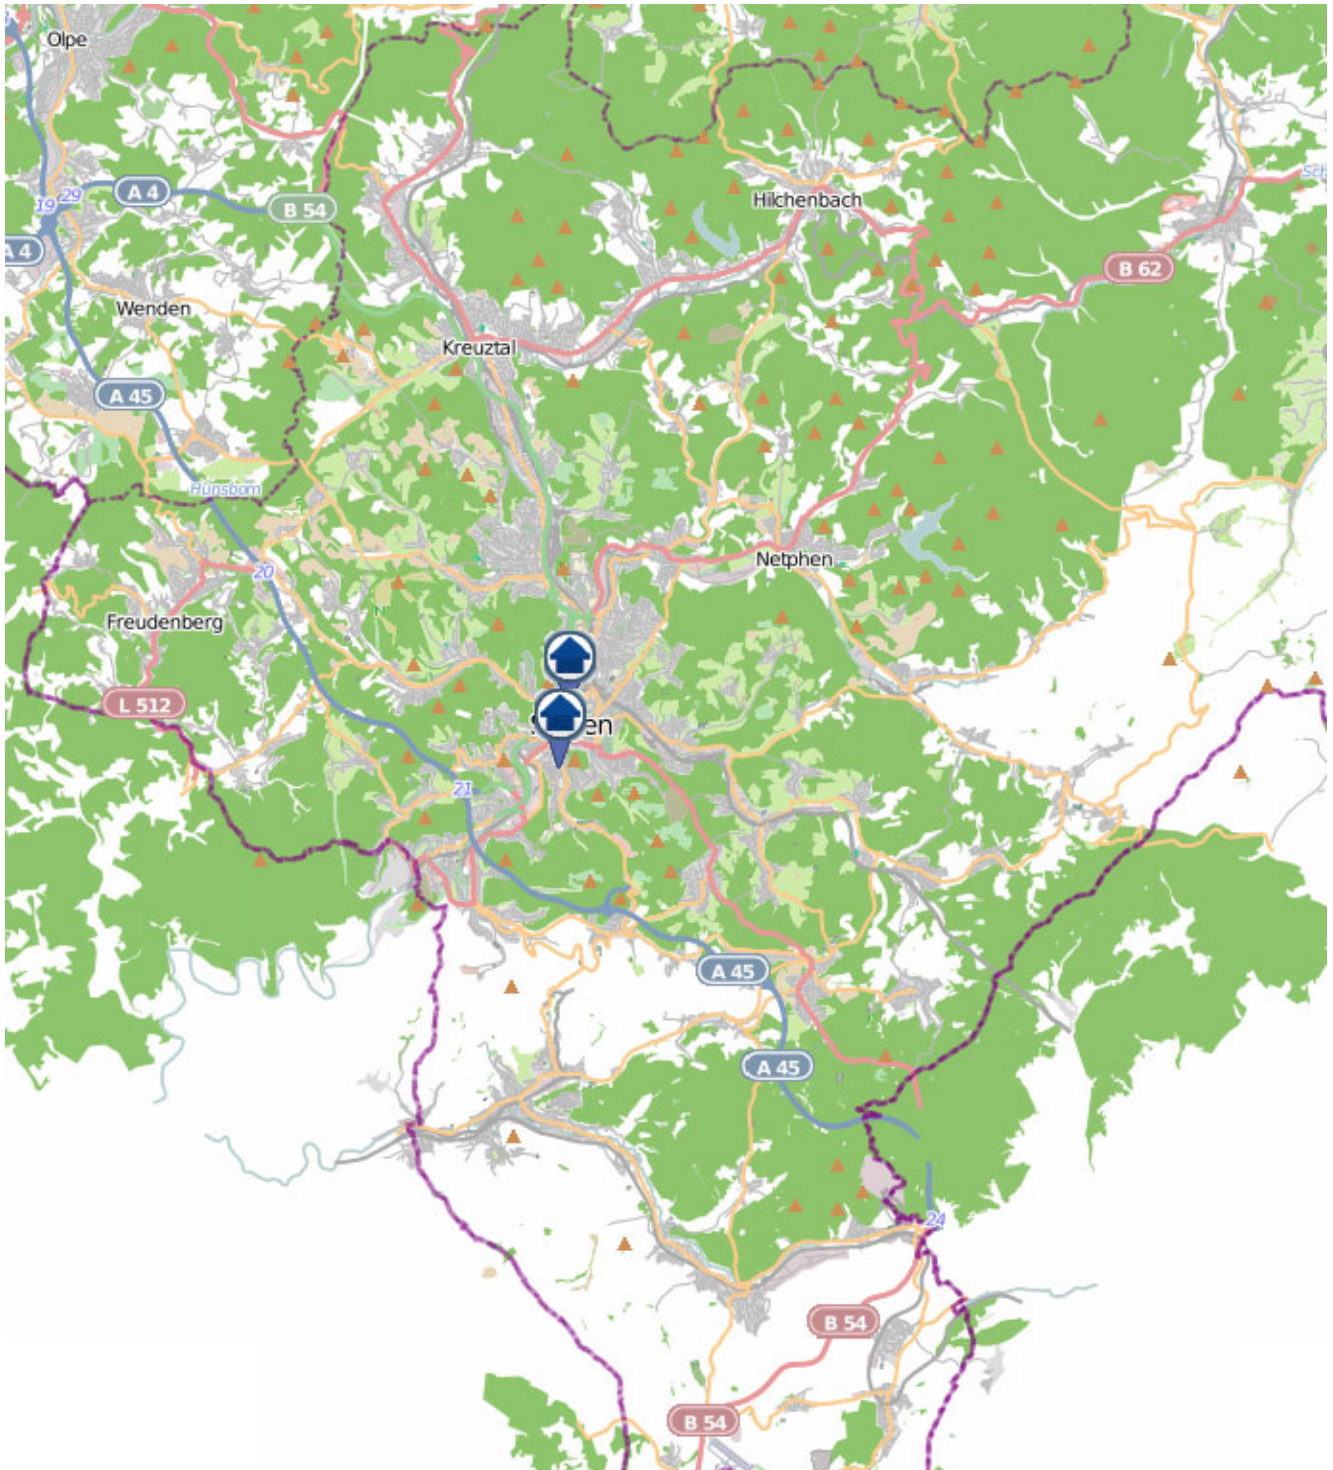

Einbruchsradar für den Kreis Siegen-Wittgenstein

Wohnungseinbrüche in der Zeit vom 03.12. - 09.12.2018

Gesamtübersicht Siegen

Quelle: Kreispolizeibehörde Siegen-Wittgenstein

Lizenz: @ OpenStreetMap contributors

www.openstreetmap.org/copyright, www.opendatacommons.org/licenses/odbl

Einbruchsradar für den Kreis Siegen-Wittgenstein

Wohnungseinbrüche in der Zeit vom 03.12. - 09.12.2018

Siegen

Quelle: Kreispolizeibehörde Siegen-Wittgenstein

Lizenz: @ OpenStreetMap contributors

www.openstreetmap.org/copyright, www.opendatacommons.org/licenses/odbl