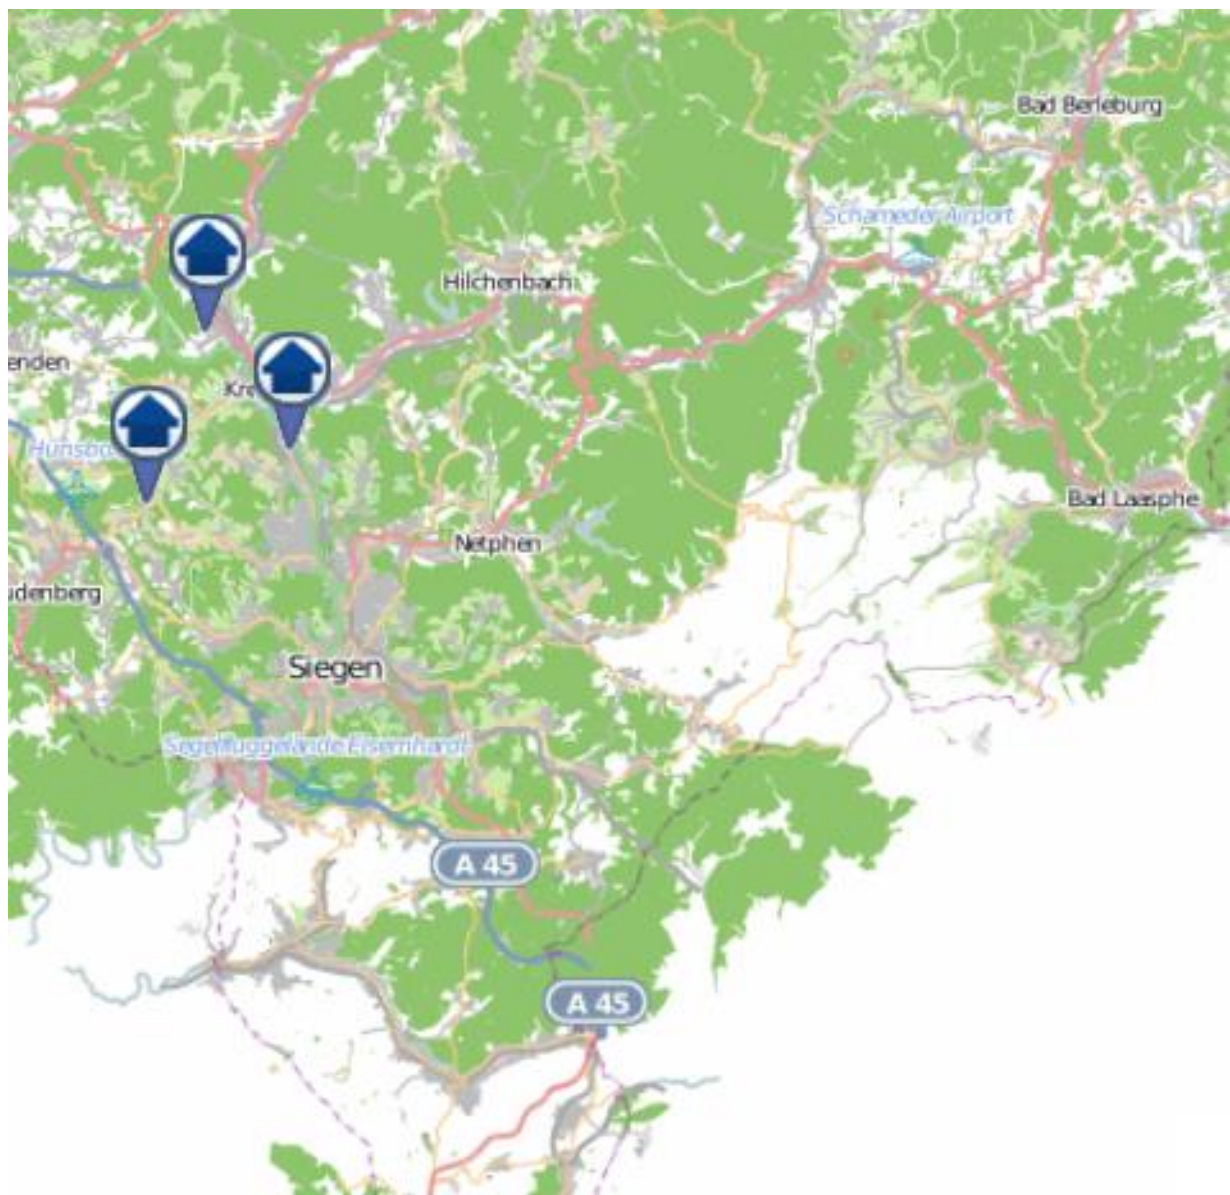

Einbruchsradar für den Kreis Siegen-Wittgenstein

Wohnungseinbrüche in der Zeit vom 26.11.2018 - 02.12.2018

Gesamtübersicht

Quelle: Kreispolizeibehörde Siegen-Wittgenstein Lizenz: @ OpenStreetMap contributors
www.openstreetmap.org/copyright, www.opendatacommons.org/licenses/odbl

Einbruchsradar für den Kreis Siegen-Wittgenstein

Wohnungseinbrüche in der Zeit vom 26.11.2018 - 02.12.2018

Raum Kreuztal

Quelle: Kreispolizeibehörde Siegen-Wittgenstein Lizenz: @ OpenStreetMap contributors
www.openstreetmap.org/copyright, www.opendatacommons.org/licenses/odbl

Einbruchsradar für den Kreis Siegen-Wittgenstein

Wohnungseinbrüche in der Zeit vom 26.11.2018 - 02.12.2018

Raum Freudenberg