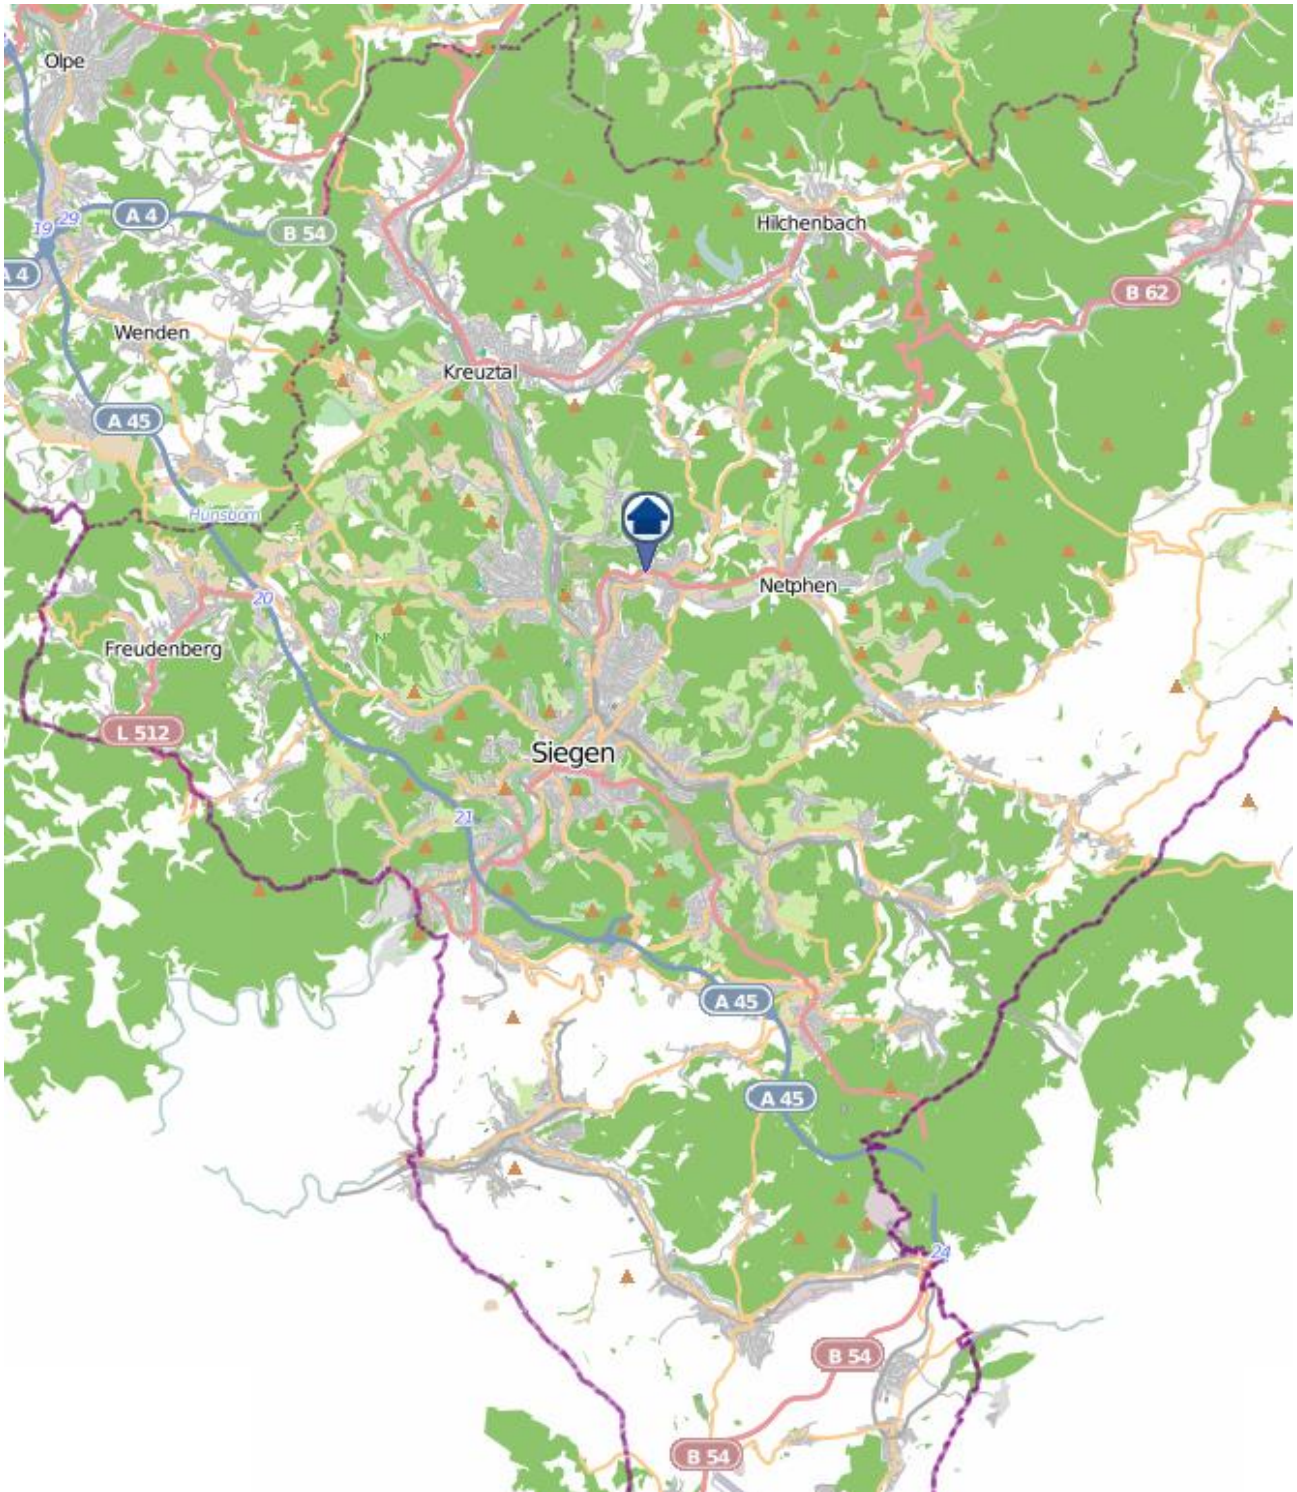

Einbruchsradar für den Kreis Siegen-Wittgenstein

Wohnungseinbrüche in der Zeit vom 29.10. - 04.11.2018

Gesamtübersicht Siegen

Quelle: Kreispolizeibehörde Siegen-Wittgenstein

Lizenz: © OpenStreetMap contributors

www.openstreetmap.org/copyright, www.opendatacommons.org/licenses/odbl

Einbruchsradar für den Kreis Siegen-Wittgenstein

Wohnungseinbrüche in der Zeit vom 29.10. - 04.11.2018

Netphen

Quelle: Kreispolizeibehörde Siegen-Wittgenstein