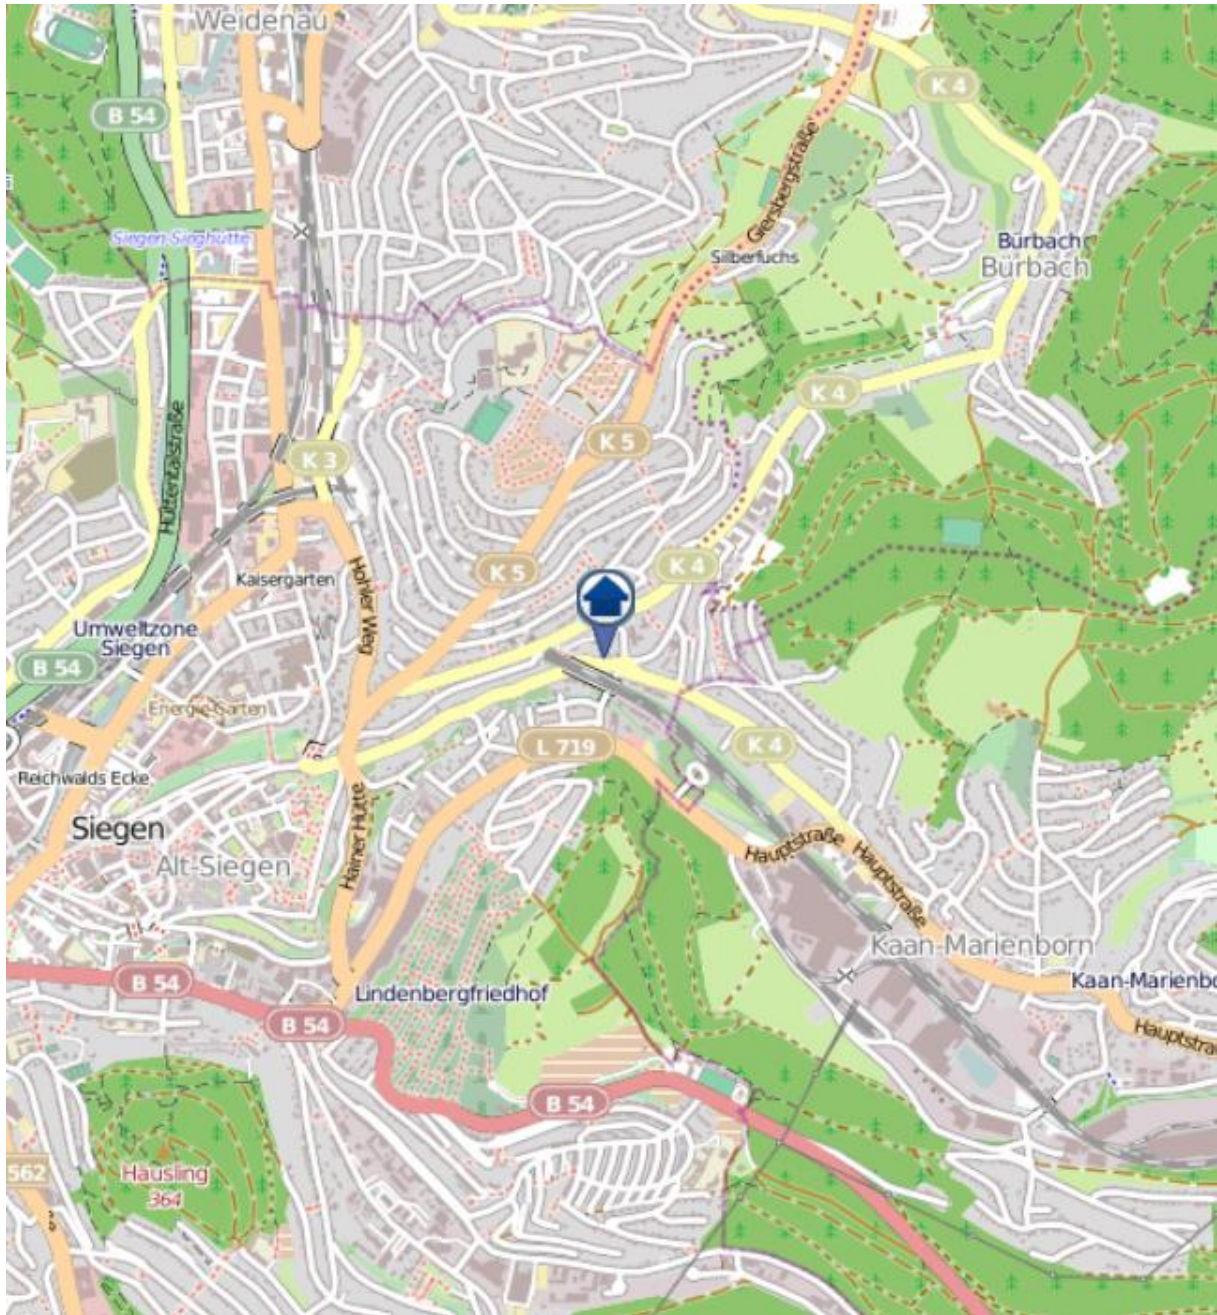

Einbruchsradar für den Kreis Siegen-Wittgenstein

Wohnungseinbrüche in der Zeit vom 19.11.2018 - 25.11.2018

Gesamtübersicht

Quelle: Kreispolizeibehörde Siegen-Wittgenstein Lizenz: @ OpenStreetMap contributors
www.openstreetmap.org/copyright, www.opendatacommons.org/licenses/odbl

Einbruchsradar für den Kreis Siegen-Wittgenstein

Wohnungseinbrüche in der Zeit vom 19.11.2018 - 25.11.2018

Stadtgebiet Siegen

Quelle: Kreispolizeibehörde Siegen-Wittgenstein Lizenz: @ OpenStreetMap contributors
www.openstreetmap.org/copyright, www.opendatacommons.org/licenses/odbl