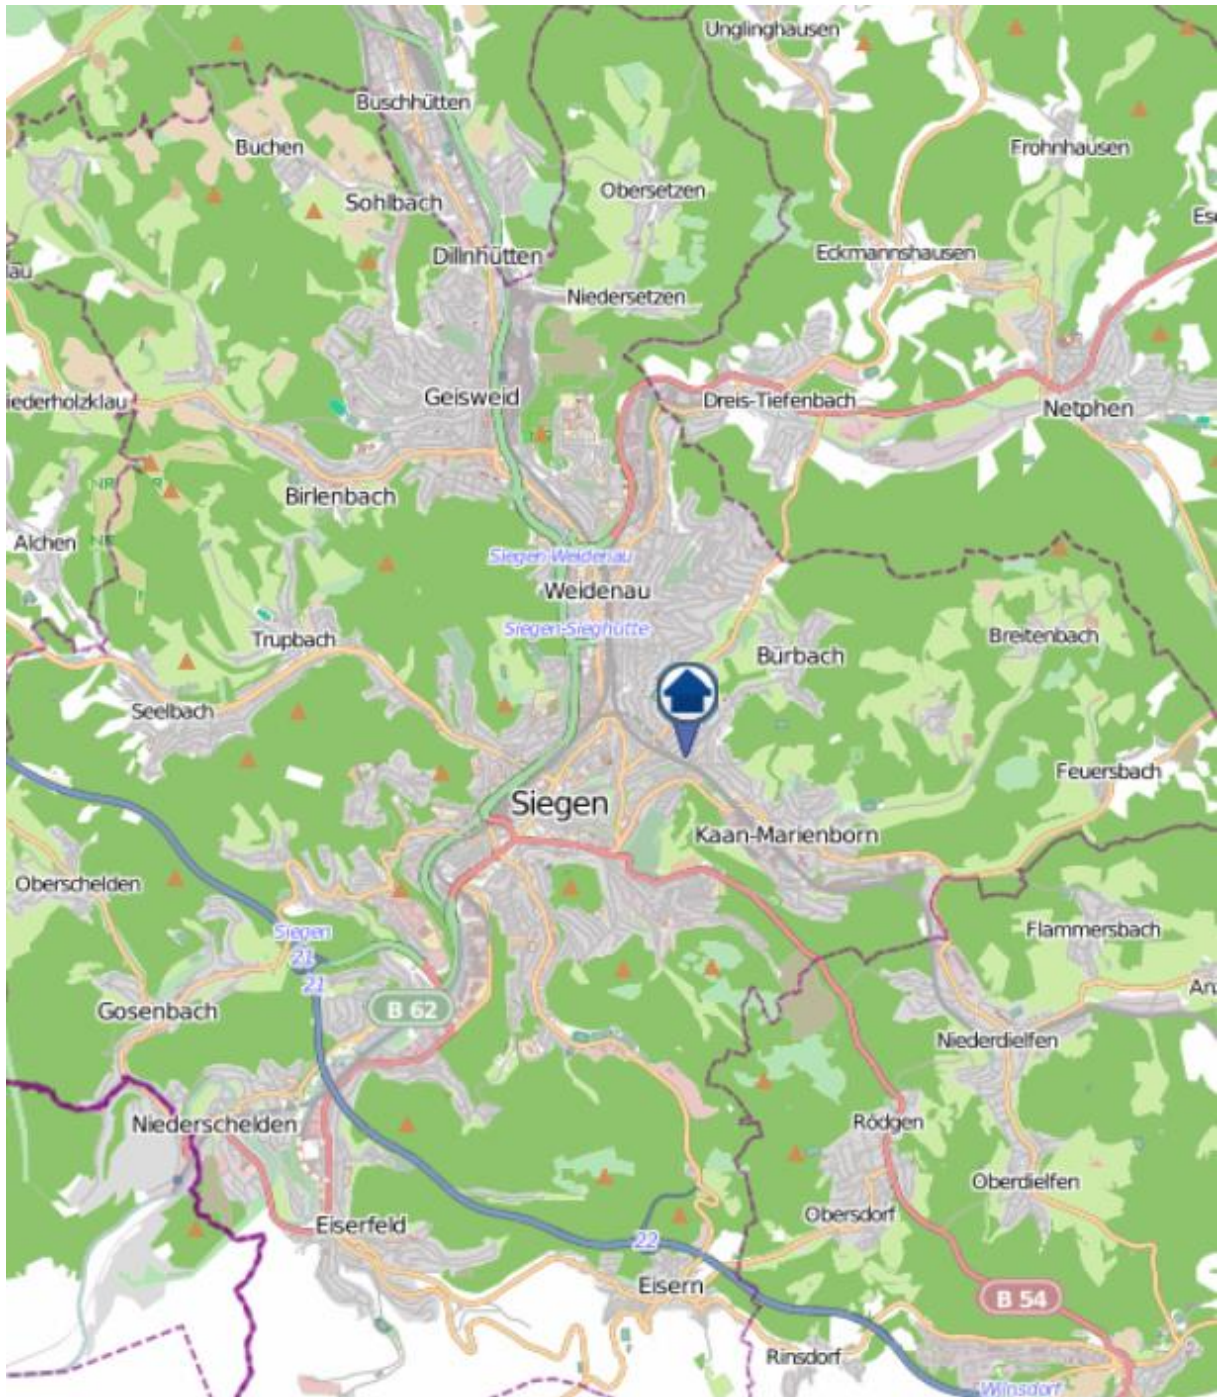

Einbruchsradar für den Kreis Siegen-Wittgenstein

Wohnungseinbrüche in der Zeit vom 19.11.2018 - 25.11.2018

Gesamtübersicht

Quelle: Kreispolizeibehörde Siegen-Wittgenstein Lizenz: @ OpenStreetMap contributors
www.openstreetmap.org/copyright, www.opendatacommons.org/licenses/odbl

Einbruchsradar für den Kreis Siegen-Wittgenstein

Wohnungseinbrüche in der Zeit vom 19.11.2018 - 25.11.2018

Stadtgebiet Siegen

Quelle: Kreispolizeibehörde Siegen-Wittgenstein Lizenz: @ OpenStreetMap contributors
www.openstreetmap.org/copyright, www.opendatacommons.org/licenses/odbl