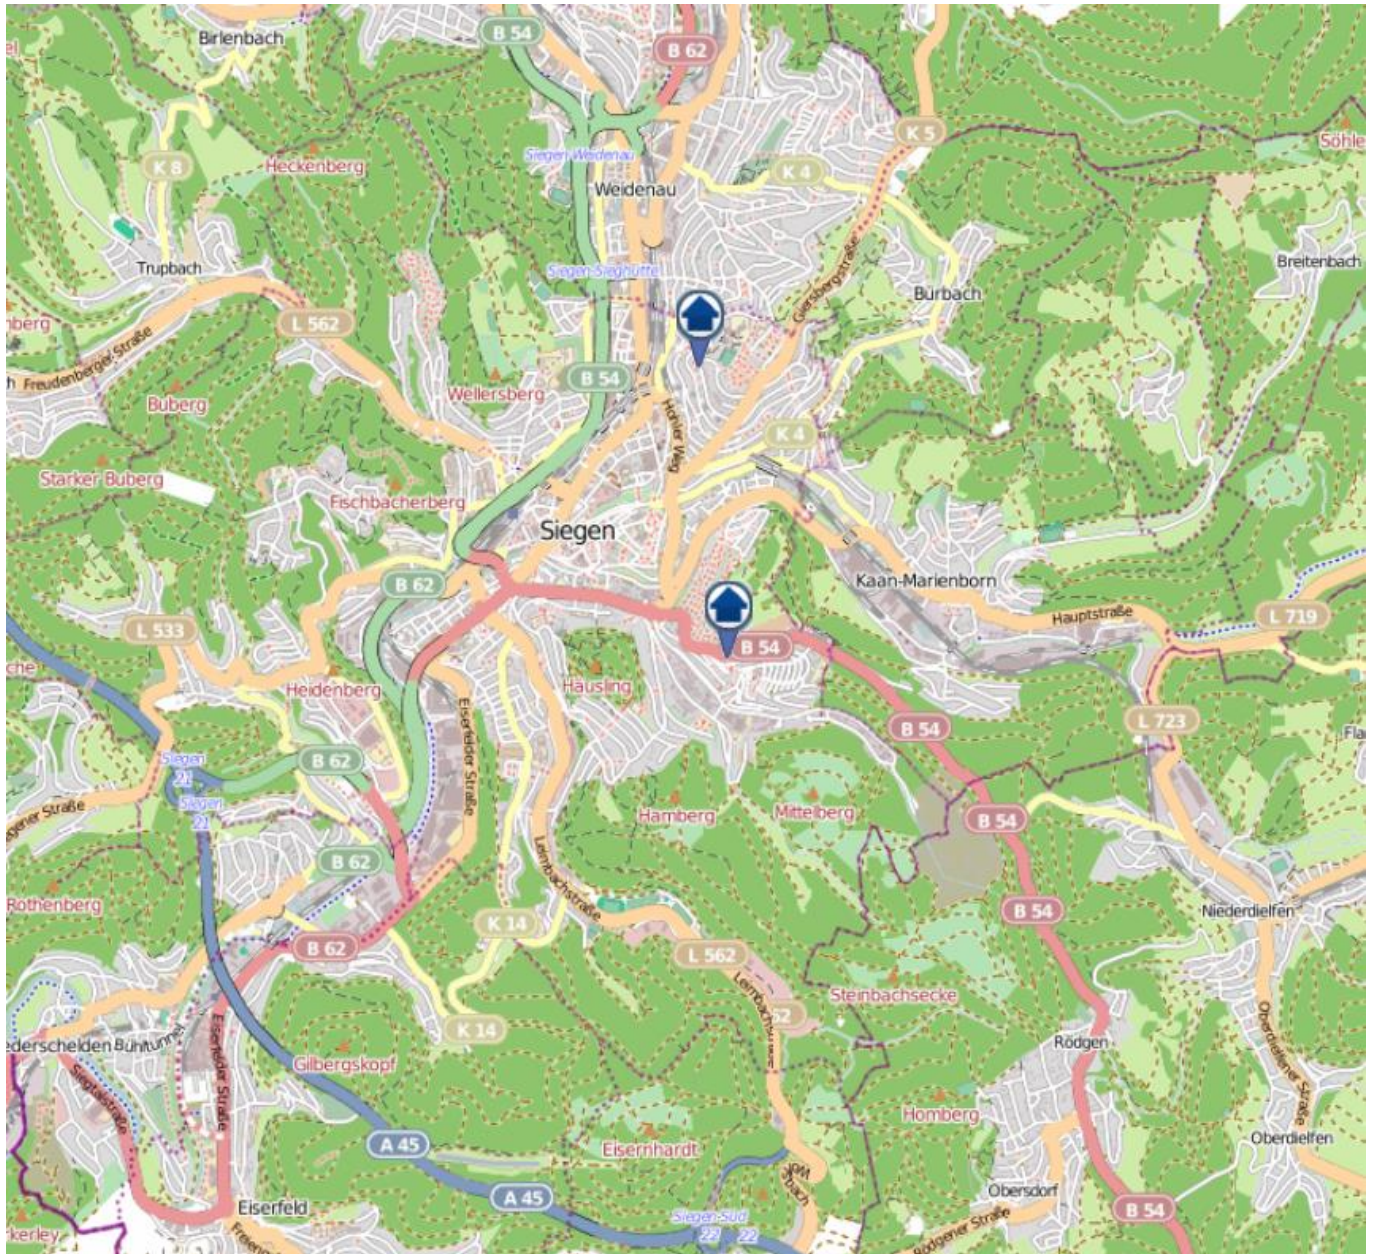

Einbruchsradar für den Kreis Siegen-Wittgenstein

Wohnungseinbrüche in der Zeit vom 05.11. - 11.11.2018

Gesamtübersicht Siegerland

Quelle: Kreispolizeibehörde Siegen-Wittgenstein

Lizenz: @ OpenStreetMap contributors

www.openstreetmap.org/copyright, www.opendatacommons.org/licenses/odbl

Einbruchsradar für den Kreis Siegen-Wittgenstein

Wohnungseinbrüche in der Zeit vom 05.11. - 11.11.2018

Siegen

Quelle: Kreispolizeibehörde Siegen-Wittgenstein

Lizenz: © OpenStreetMap contributors

www.openstreetmap.org/copyright, www.opendatacommons.org/licenses/odbl

Einbruchsradar für den Kreis Siegen-Wittgenstein

Wohnungseinbrüche in der Zeit vom 05.11. - 11.11.2018

Netphen

Quelle: Kreispolizeibehörde Siegen-Wittgenstein

Lizenz: @ OpenStreetMap contributors

www.openstreetmap.org/copyright, www.opendatacommons.org/licenses/odbl