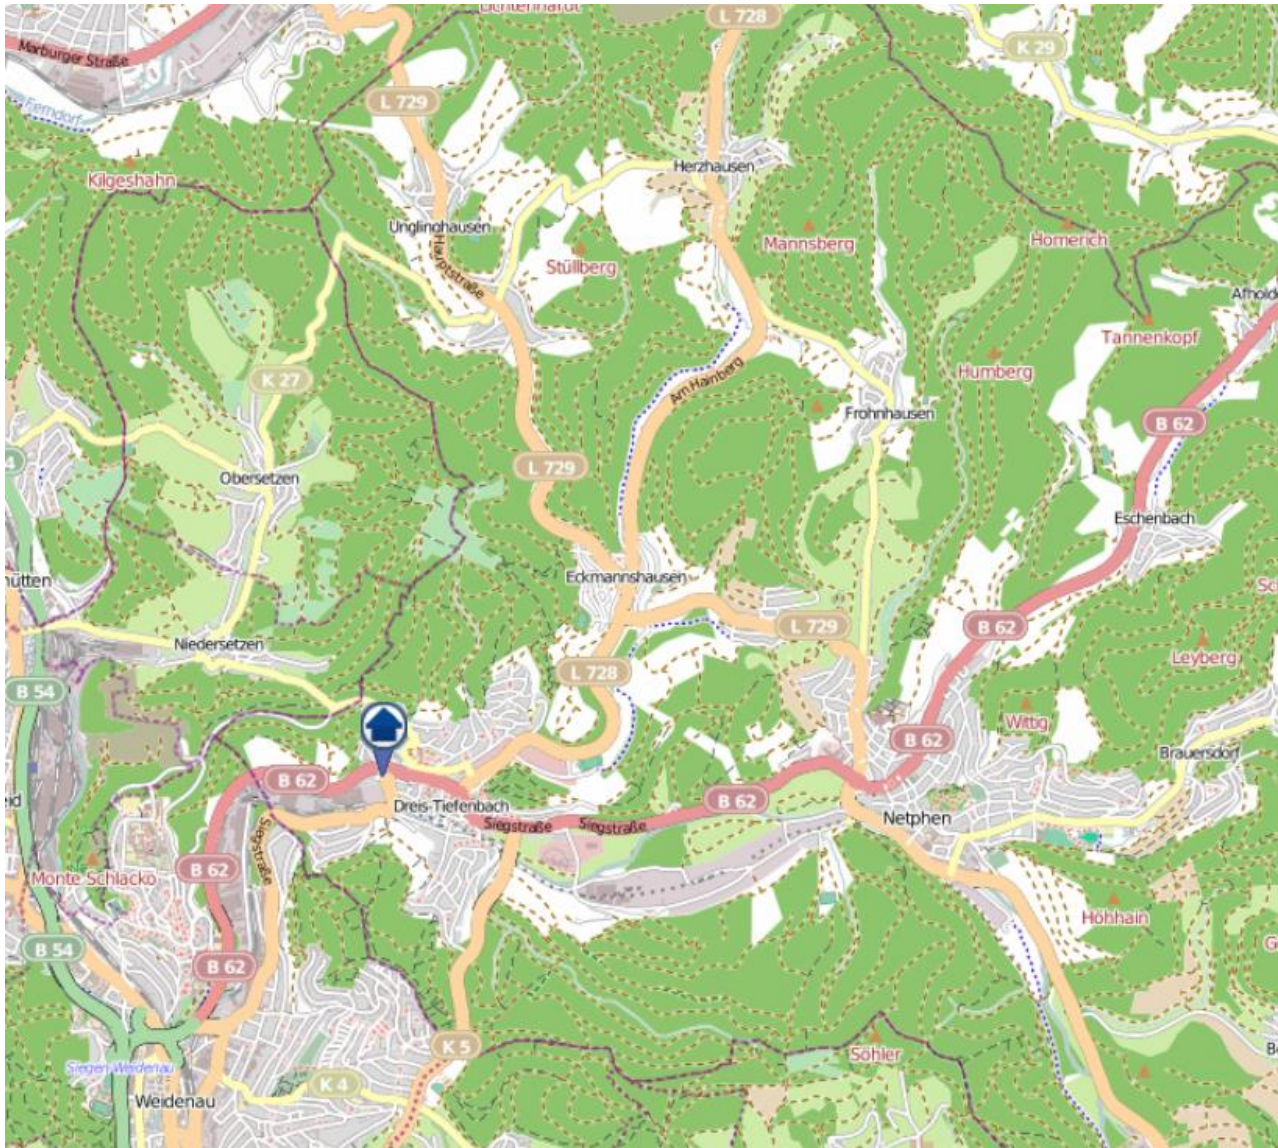

Einbruchsradar für den Kreis Siegen-Wittgenstein

Wohnungseinbrüche in der Zeit vom 05.11. - 11.11.2018

Netphen

Quelle: Kreispolizeibehörde Siegen-Wittgenstein

Lizenz: @ OpenStreetMap contributors

www.openstreetmap.org/copyright, www.opendatacommons.org/licenses/odbl