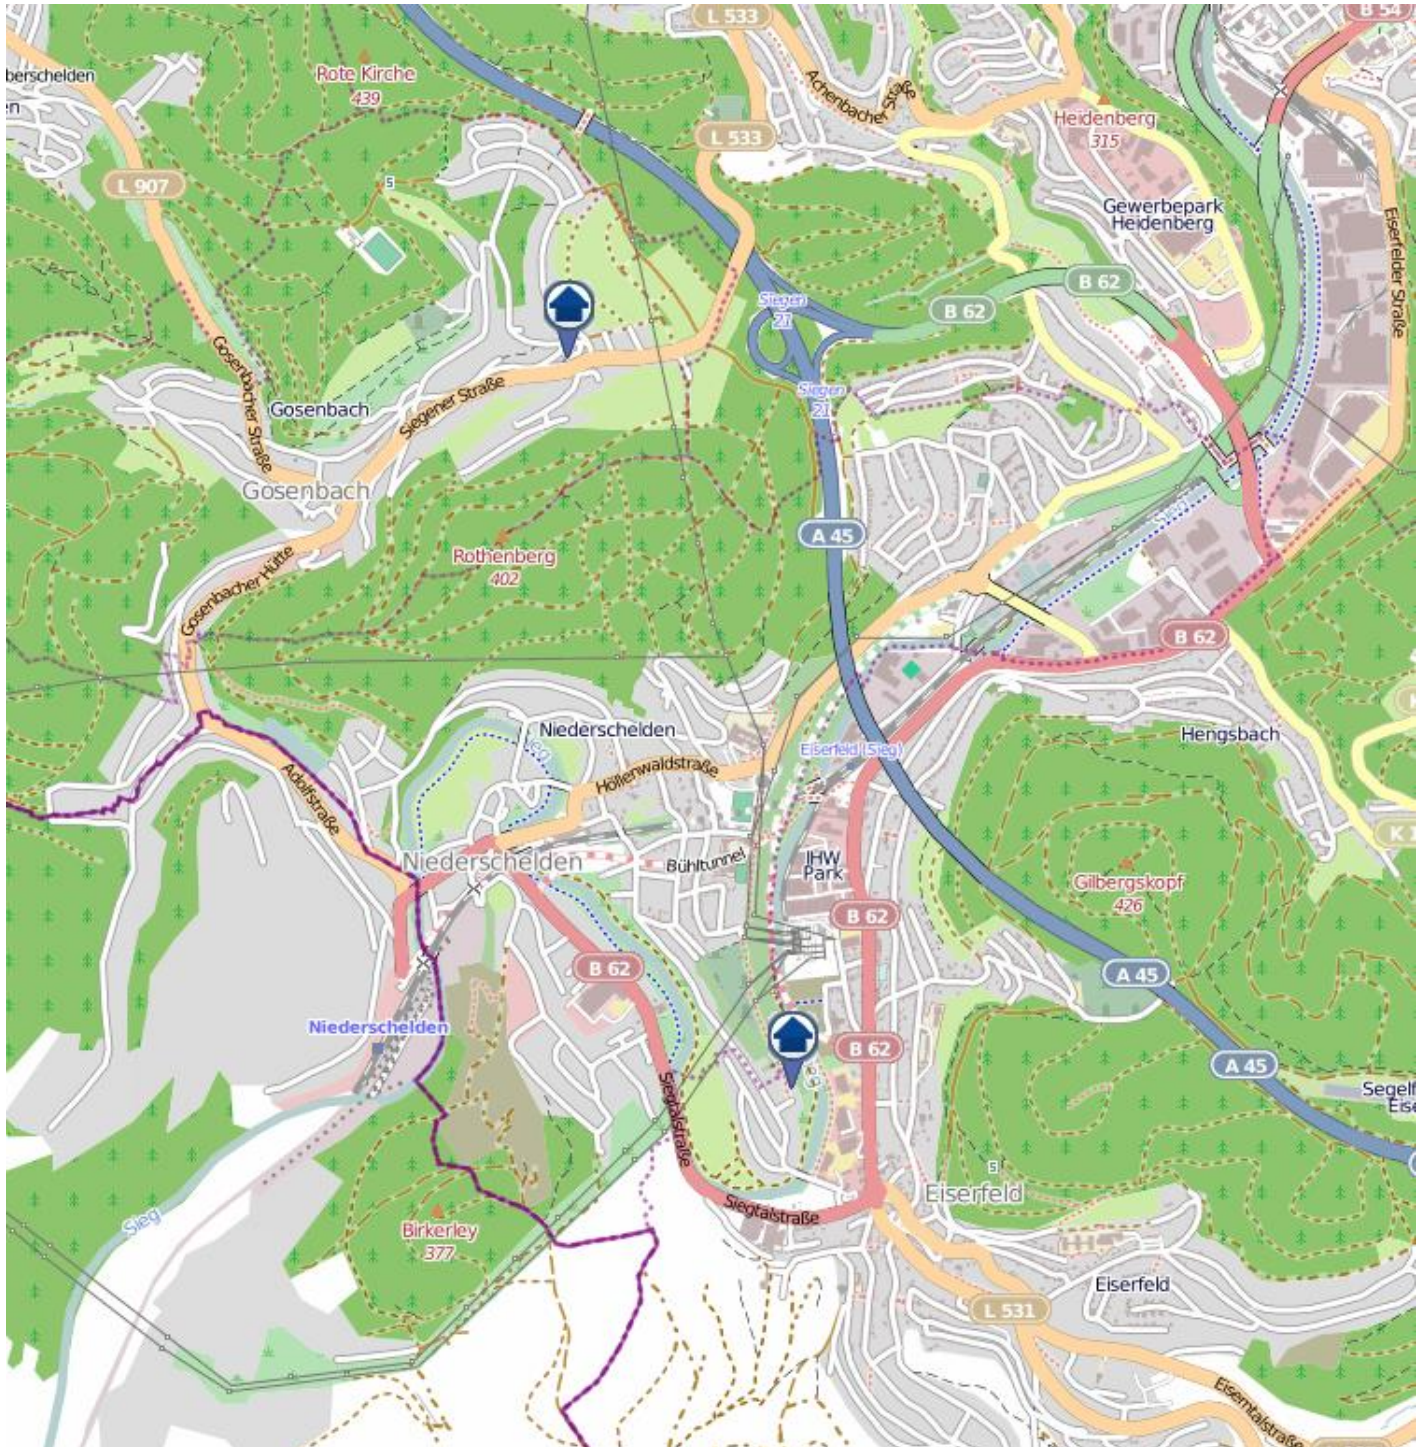

Einbruchsradar für den Kreis Siegen-Wittgenstein

Wohnungseinbrüche in der Zeit vom 22.10. - 28.10.2018

Siegen

Quelle: Kreispolizeibehörde Siegen-Wittgenstein

Lizenz: © OpenStreetMap contributors

www.openstreetmap.org/copyright, www.opendatacommons.org/licenses/odbl