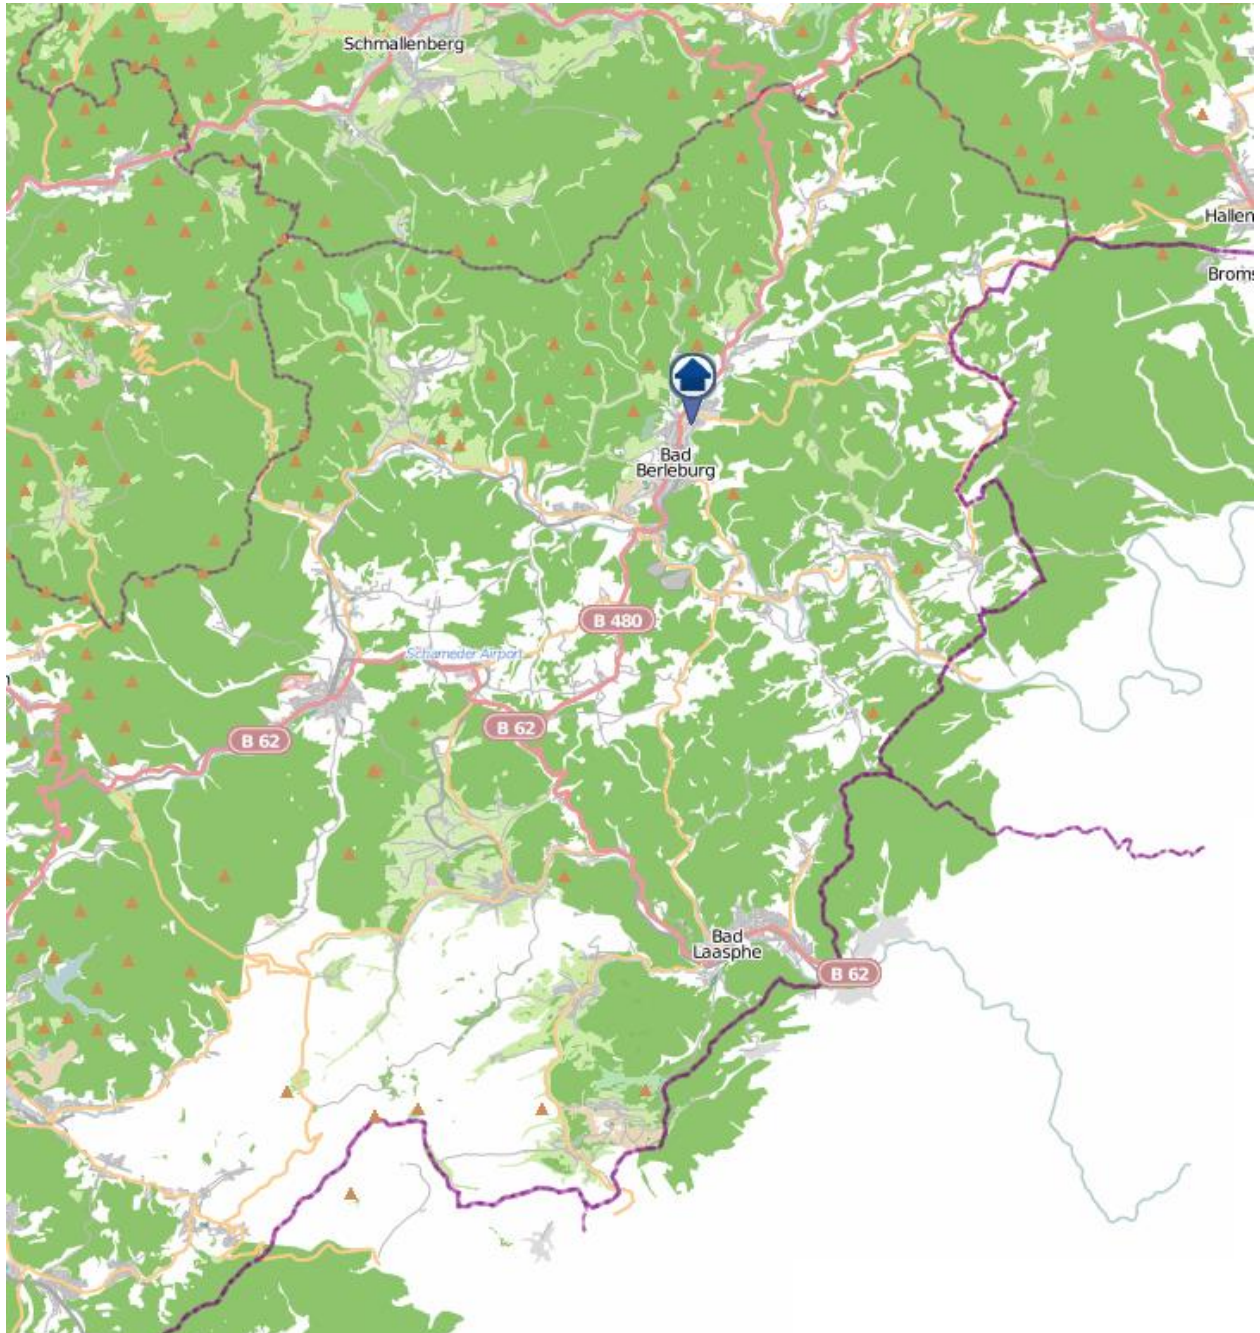

Einbruchsradar für den Kreis Siegen-Wittgenstein

Wohnungseinbrüche in der Zeit vom 22.10. - 28.10.2018

Gesamtübersicht Siegen

Quelle: Kreispolizeibehörde Siegen-Wittgenstein

Lizenz: @ OpenStreetMap contributors

www.openstreetmap.org/copyright, www.opendatacommons.org/licenses/odbl

Einbruchsradar für den Kreis Siegen-Wittgenstein

Wohnungseinbrüche in der Zeit vom 22.10. - 28.10.2018

Gesamtübersicht Wittgenstein

Quelle: Kreispolizeibehörde Siegen-Wittgenstein

Lizenz: © OpenStreetMap contributors

www.openstreetmap.org/copyright, www.opendatacommons.org/licenses/odbl

Einbruchsradar für den Kreis Siegen-Wittgenstein

Wohnungseinbrüche in der Zeit vom 22.10. - 28.10.2018