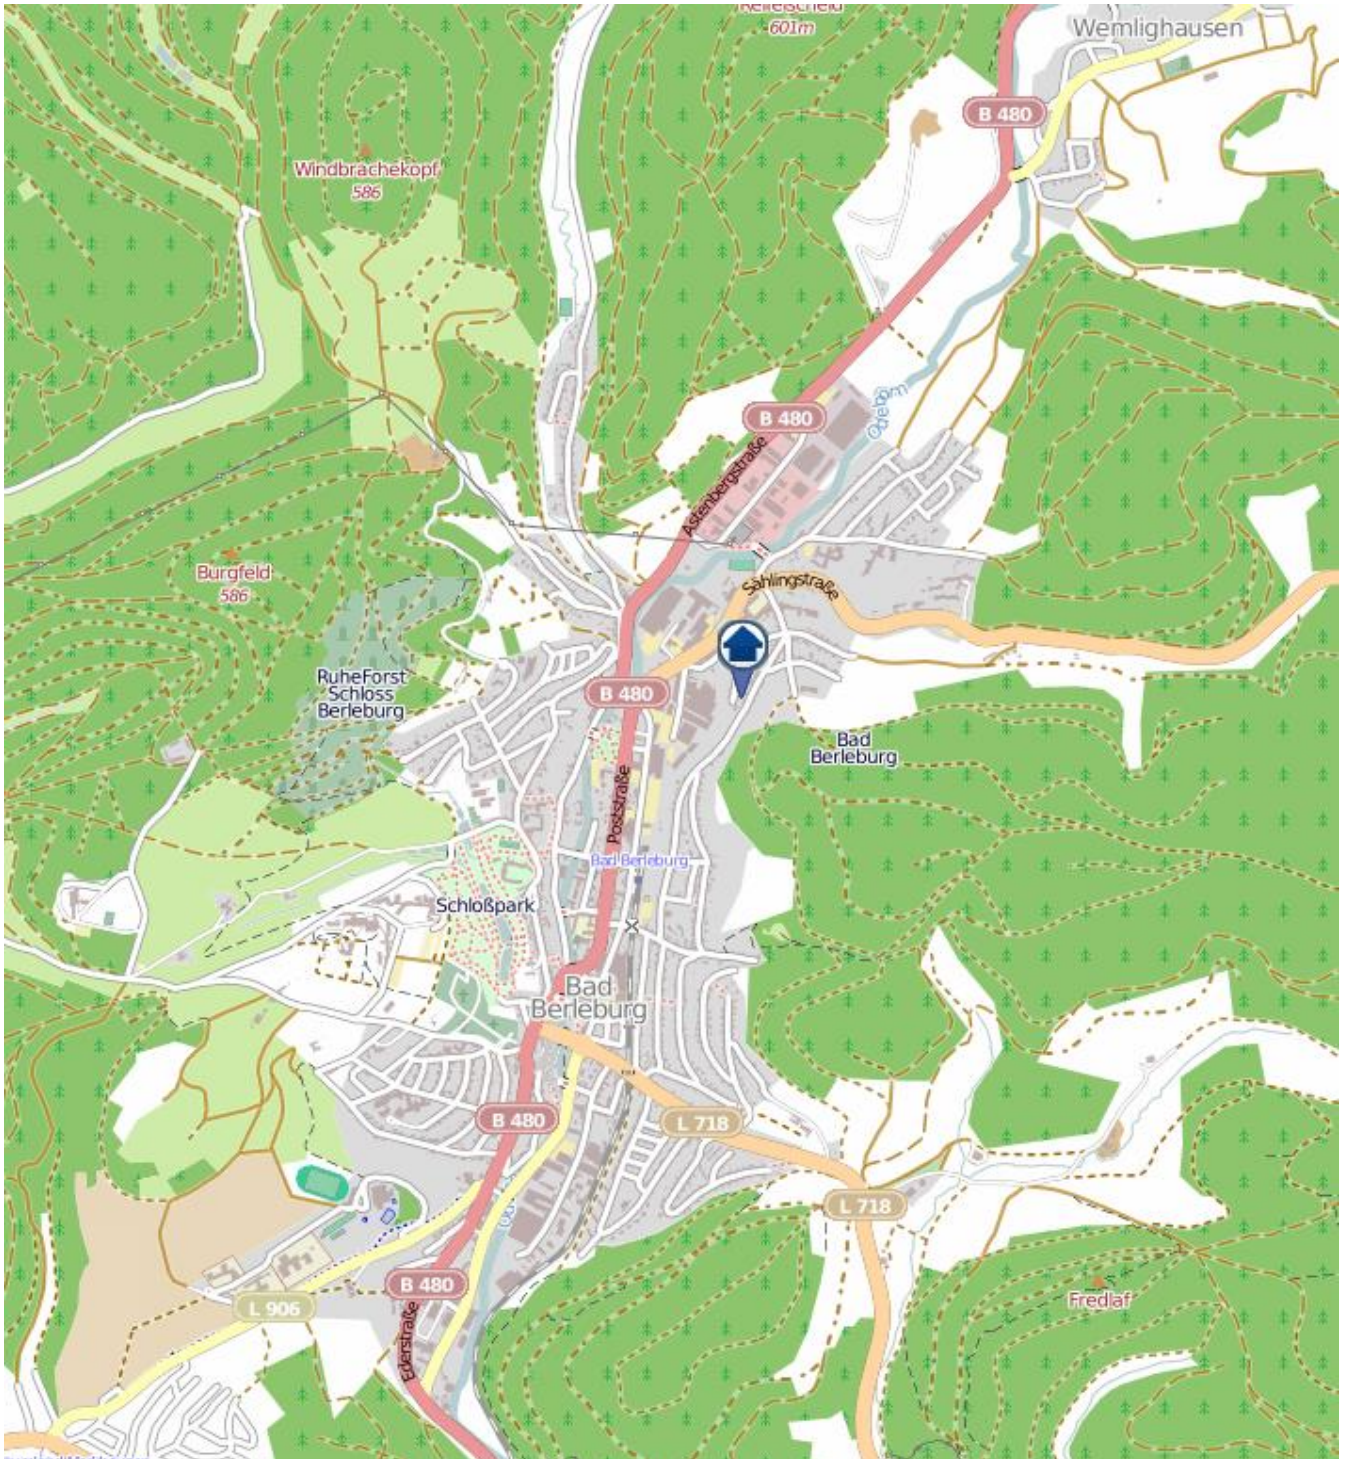

Einbruchsradar für den Kreis Siegen-Wittgenstein

Wohnungseinbrüche in der Zeit vom 22.10. - 28.10.2018

Bad Berleburg

Quelle: Kreispolizeibehörde Siegen-Wittgenstein

Lizenz: © OpenStreetMap contributors

www.openstreetmap.org/copyright, www.opendatacommons.org/licenses/odbl