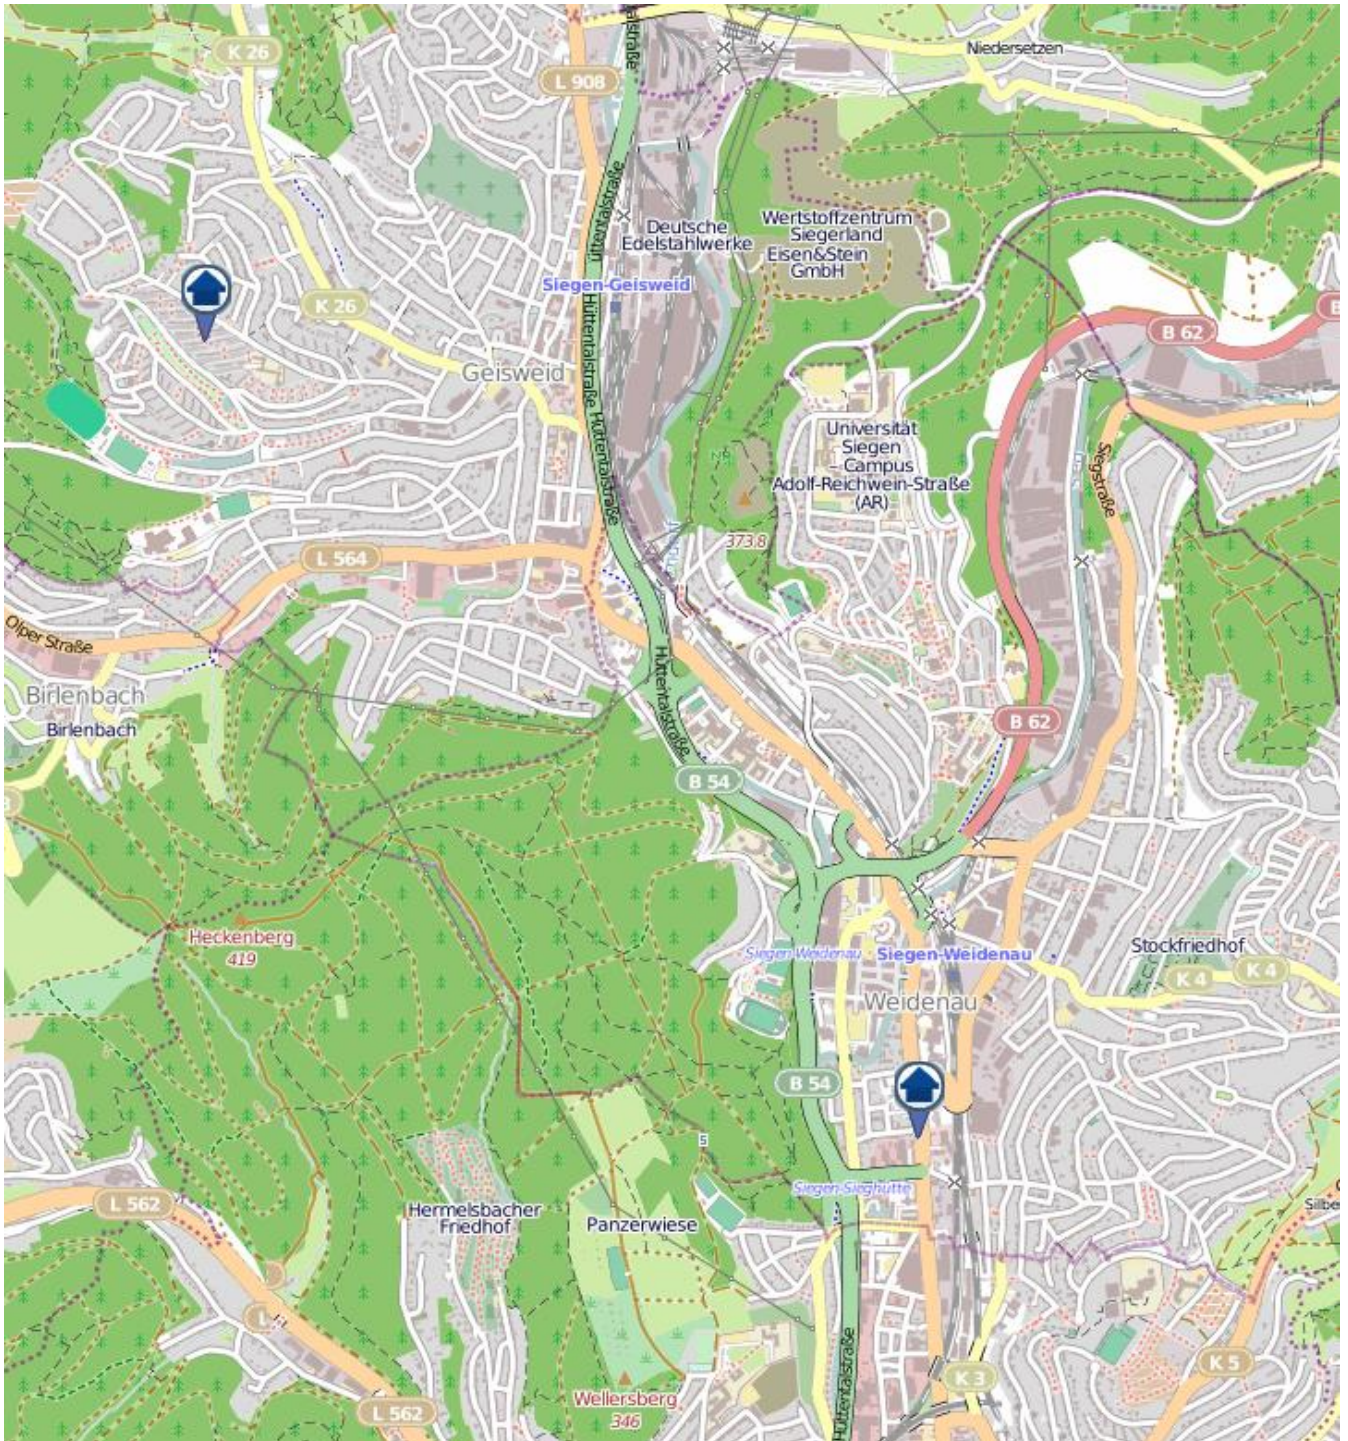

Einbruchsradar für den Kreis Siegen-Wittgenstein

Wohnungseinbrüche in der Zeit vom 22.10. - 28.10.2018

Siegen

Quelle: Kreispolizeibehörde Siegen-Wittgenstein

Lizenz: @ OpenStreetMap contributors

www.openstreetmap.org/copyright, www.opendatacommons.org/licenses/odbl