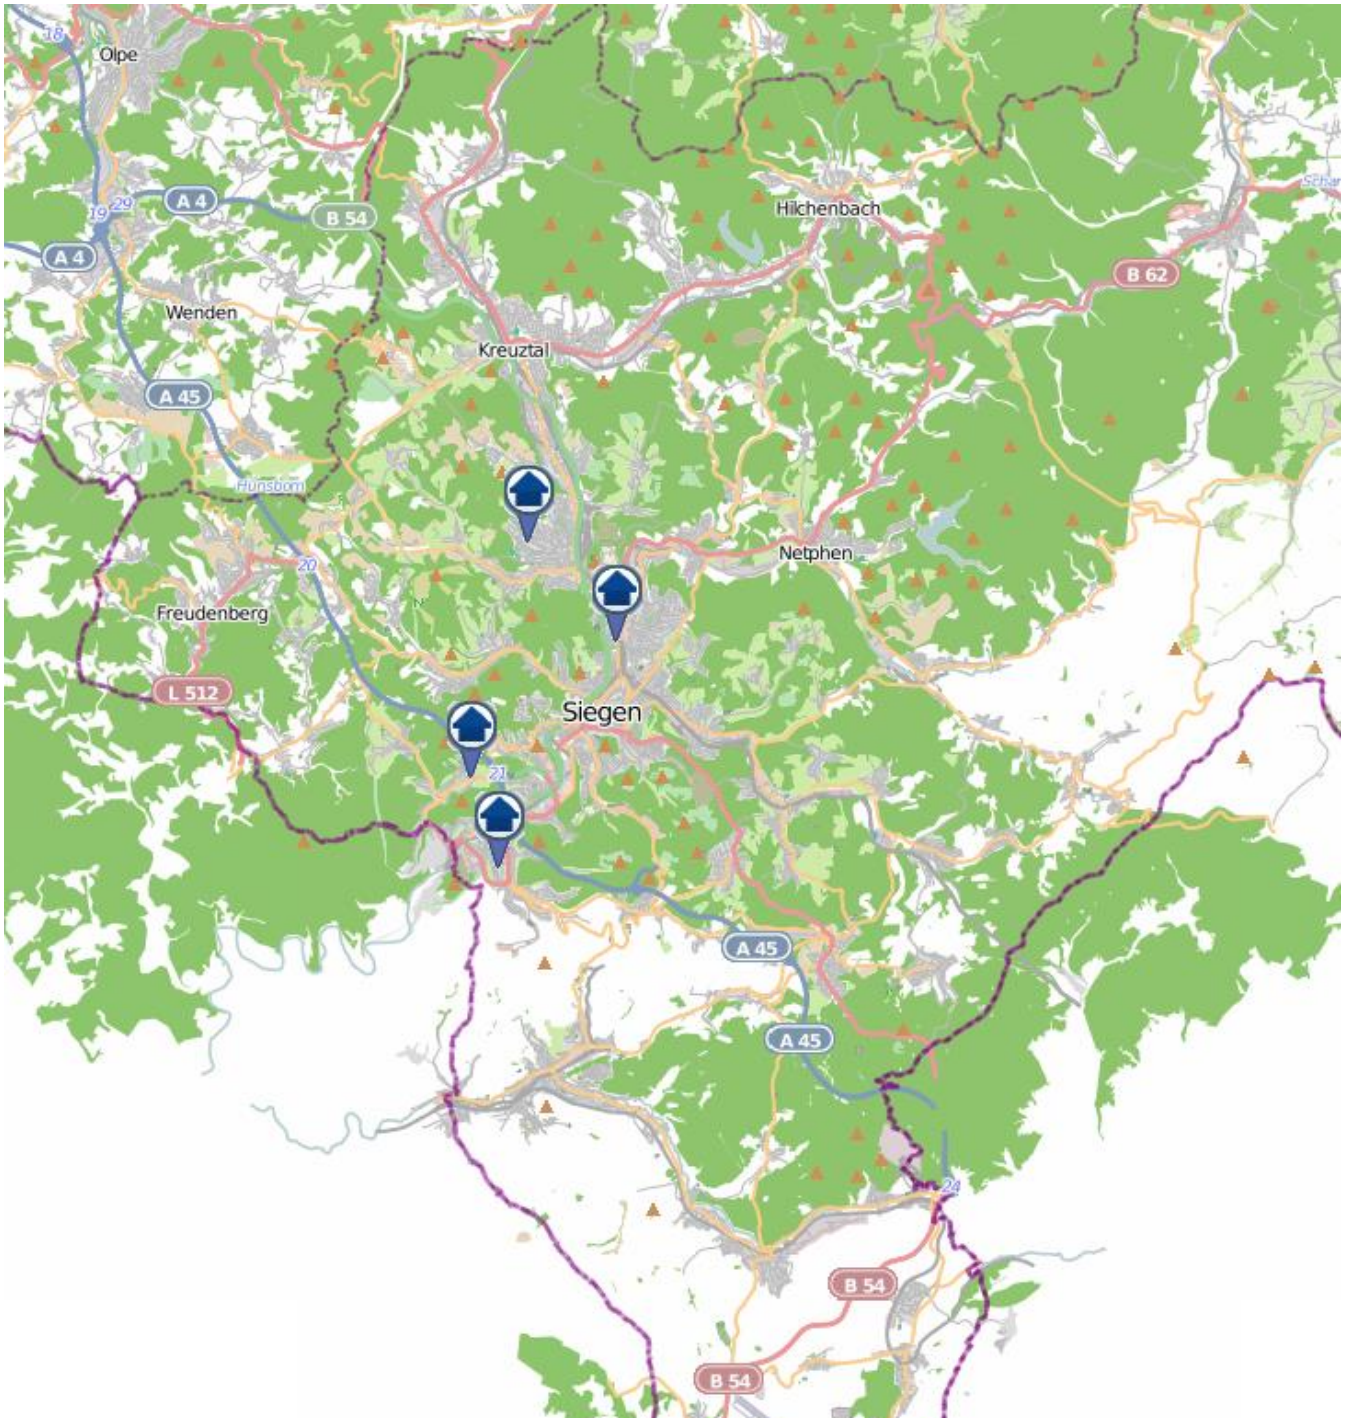

Einbruchsradar für den Kreis Siegen-Wittgenstein

Wohnungseinbrüche in der Zeit vom 22.10. - 28.10.2018

Gesamtübersicht Siegen

Quelle: Kreispolizeibehörde Siegen-Wittgenstein

Lizenz: @ OpenStreetMap contributors

www.openstreetmap.org/copyright, www.opendatacommons.org/licenses/odbl

Einbruchsradar für den Kreis Siegen-Wittgenstein

Wohnungseinbrüche in der Zeit vom 22.10. - 28.10.2018

Gesamtübersicht Wittgenstein

Quelle: Kreispolizeibehörde Siegen-Wittgenstein

Lizenz: © OpenStreetMap contributors

www.openstreetmap.org/copyright, www.opendatacommons.org/licenses/odbl

Einbruchsradar für den Kreis Siegen-Wittgenstein

Wohnungseinbrüche in der Zeit vom 22.10. - 28.10.2018