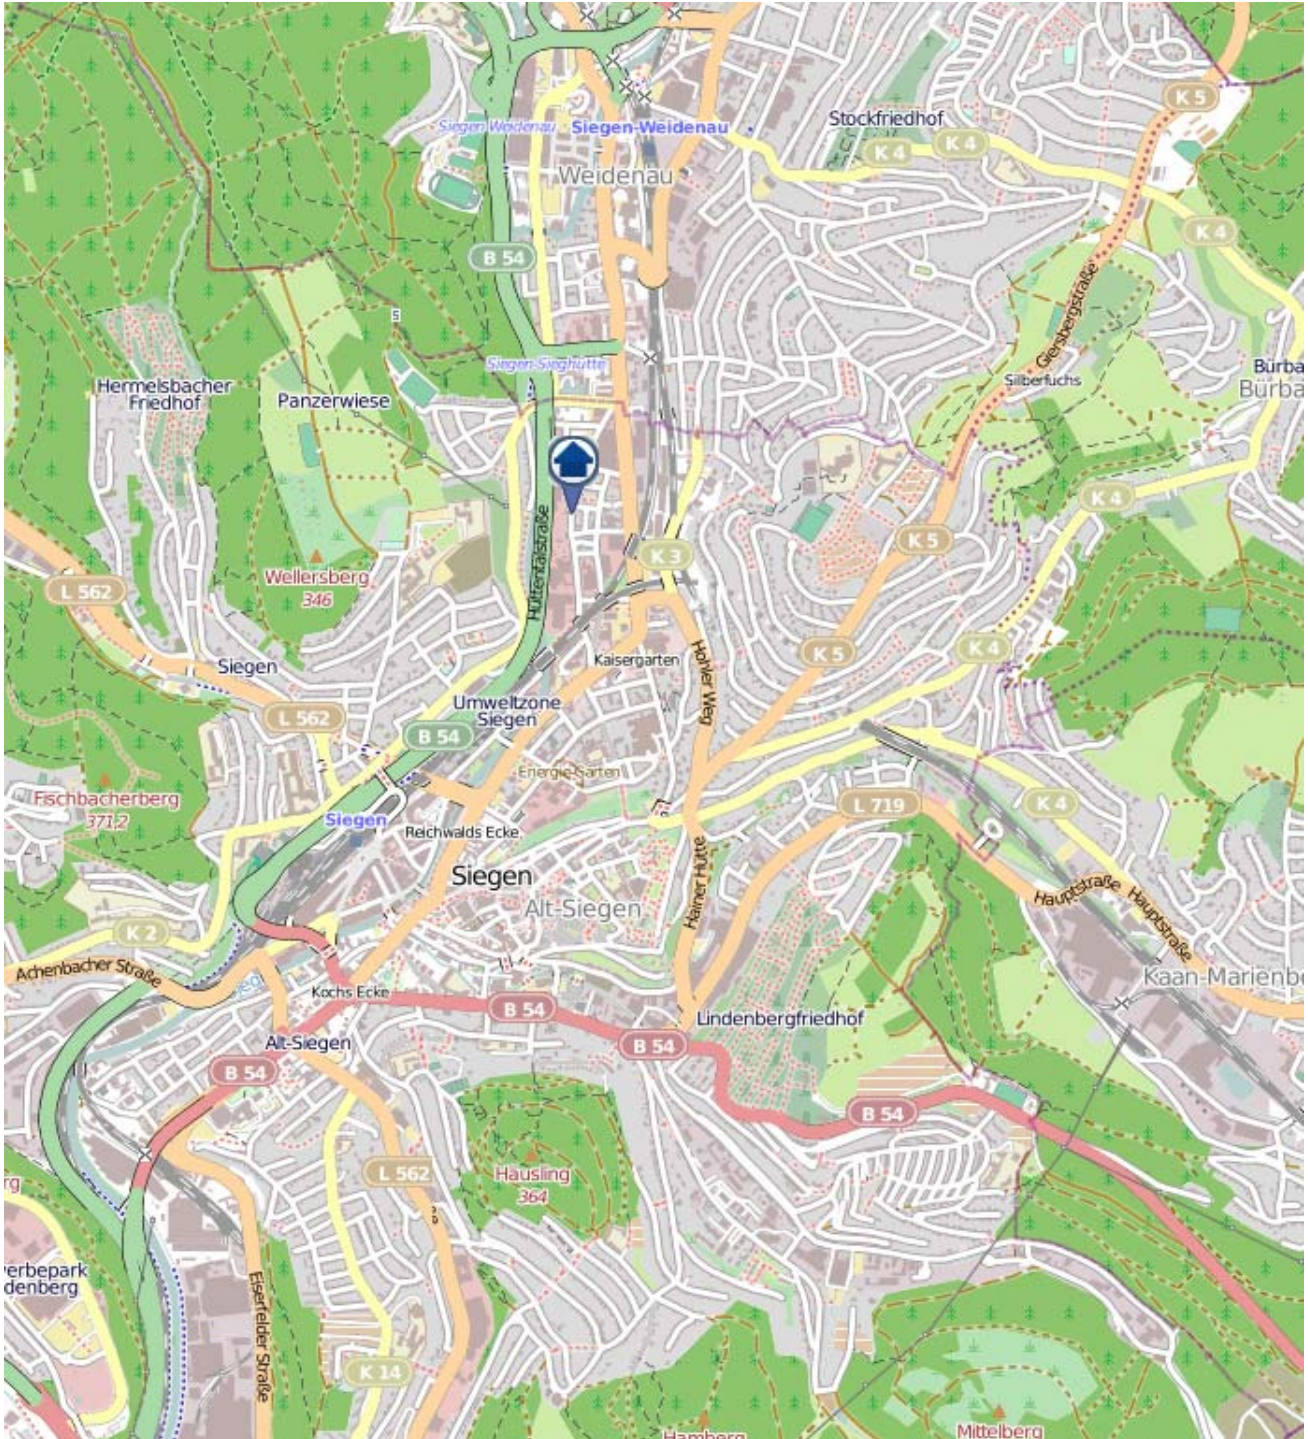

Einbruchsradar für den Kreis Siegen-Wittgenstein

Wohnungseinbrüche in der Zeit vom 15.10. - 21.10.2018

Siegen

Quelle: Kreispolizeibehörde Siegen-Wittgenstein

Lizenz: @ OpenStreetMap contributors

www.openstreetmap.org/copyright, www.opendatacommons.org/licenses/odbl