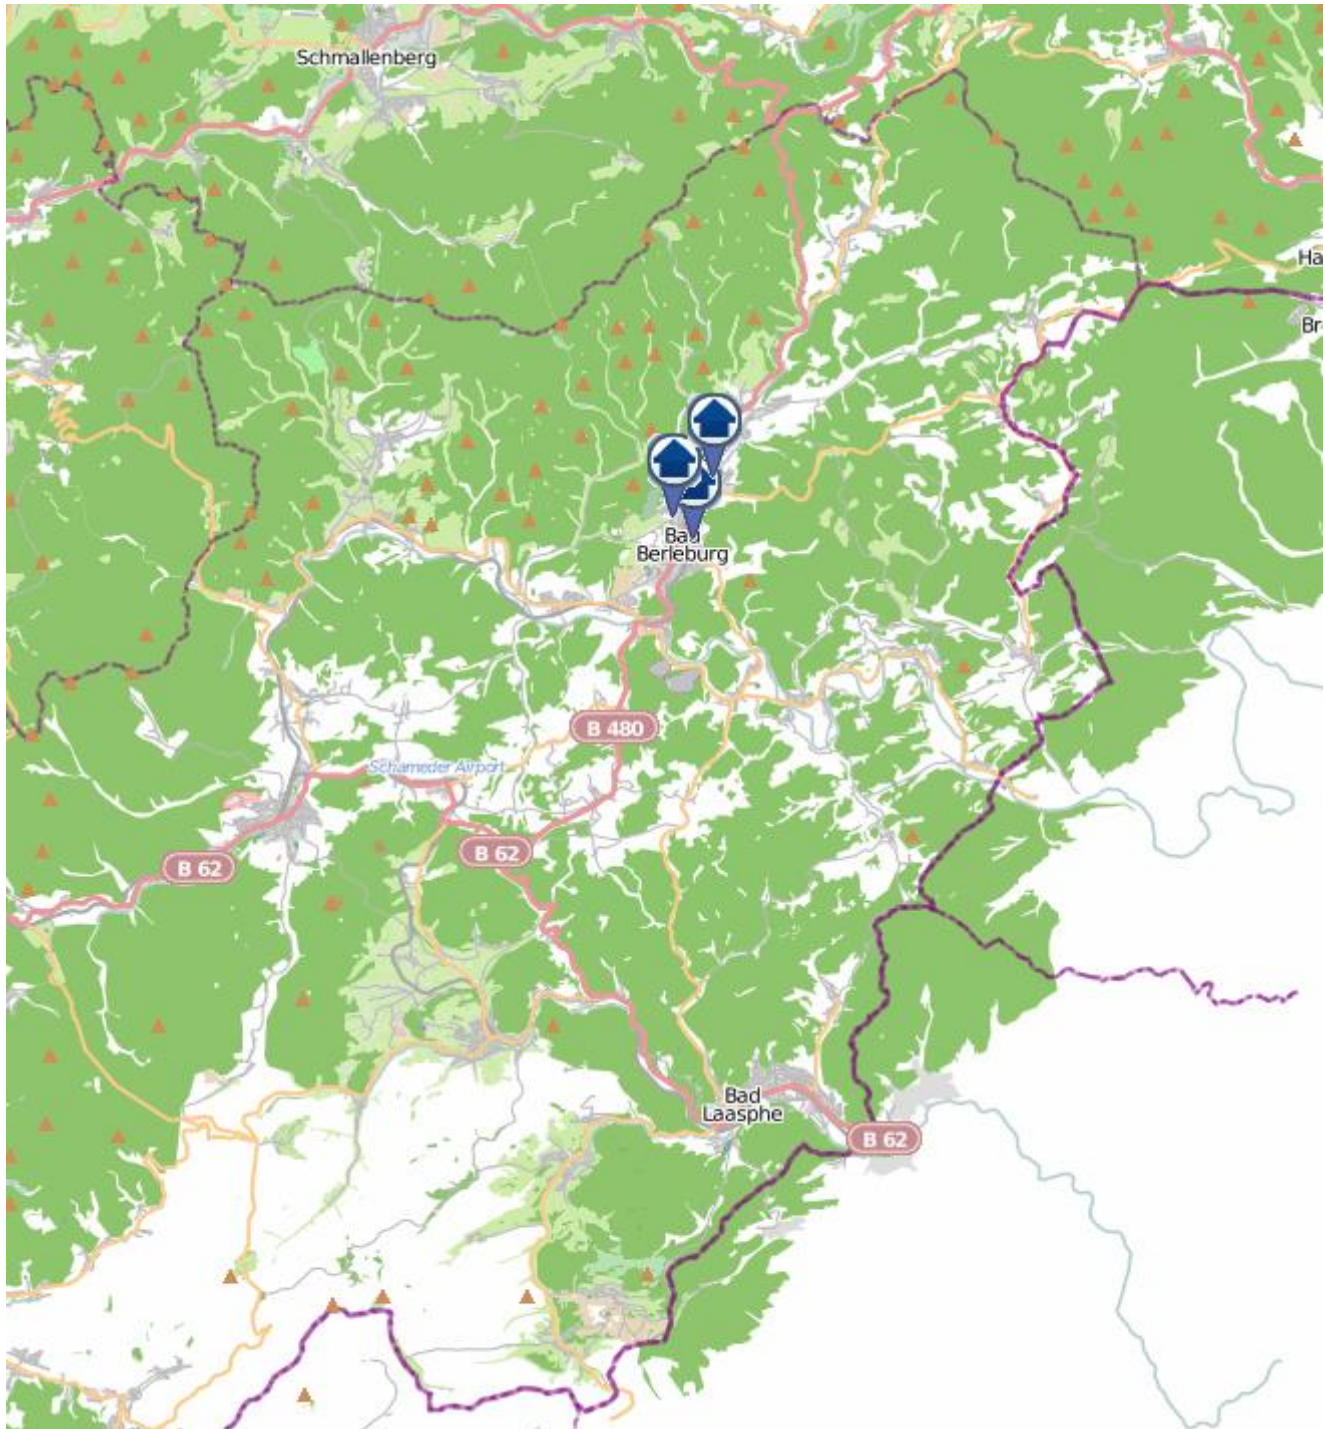

**Einbruchsradar für den Kreis Siegen-Wittgenstein**  
Wohnungseinbrüche in der Zeit vom 08.10. - 14.10.2018

# Gesamtübersicht Wittgenstein

Quelle: Kreispolizeibehörde Siegen-Wittgenstein

Lizenz: @ OpenStreetMap contributors

[www.openstreetmap.org/copyright](http://www.openstreetmap.org/copyright), [www.opendatacommons.org/licenses/odbl](http://www.opendatacommons.org/licenses/odbl)

# Bad Berleburg

Quelle: Kreispolizeibehörde Siegen-Wittgenstein

Lizenz: © OpenStreetMap contributors

[www.openstreetmap.org/copyright](http://www.openstreetmap.org/copyright), [www.opendatacommons.org/licenses/odbl](http://www.opendatacommons.org/licenses/odbl)