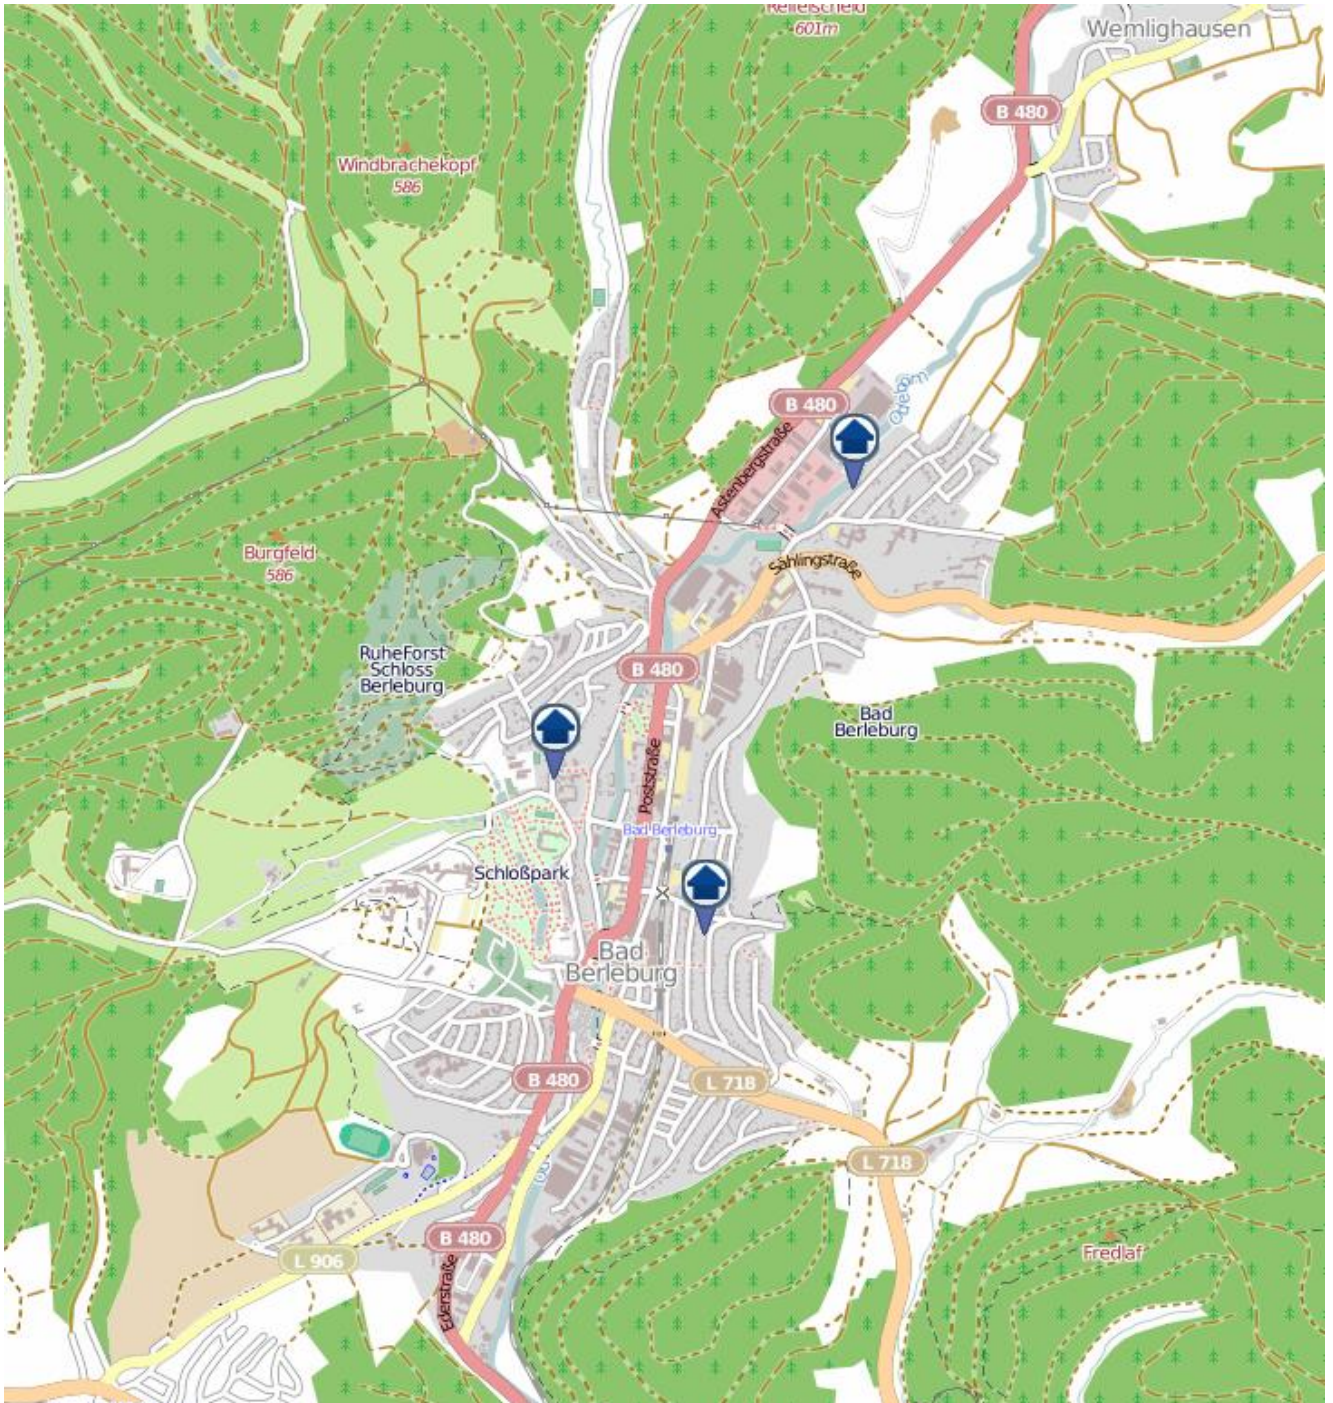

# Gesamtübersicht Wittgenstein

Quelle: Kreispolizeibehörde Siegen-Wittgenstein

Lizenz: @ OpenStreetMap contributors

[www.openstreetmap.org/copyright](http://www.openstreetmap.org/copyright), [www.opendatacommons.org/licenses/odbl](http://www.opendatacommons.org/licenses/odbl)

**Einbruchsradar für den Kreis Siegen-Wittgenstein**  
Wohnungseinbrüche in der Zeit vom 08.10. - 14.10.2018

# Bad Berleburg

Quelle: Kreispolizeibehörde Siegen-Wittgenstein

Lizenz: © OpenStreetMap contributors

[www.openstreetmap.org/copyright](http://www.openstreetmap.org/copyright), [www.opendatacommons.org/licenses/odbl](http://www.opendatacommons.org/licenses/odbl)