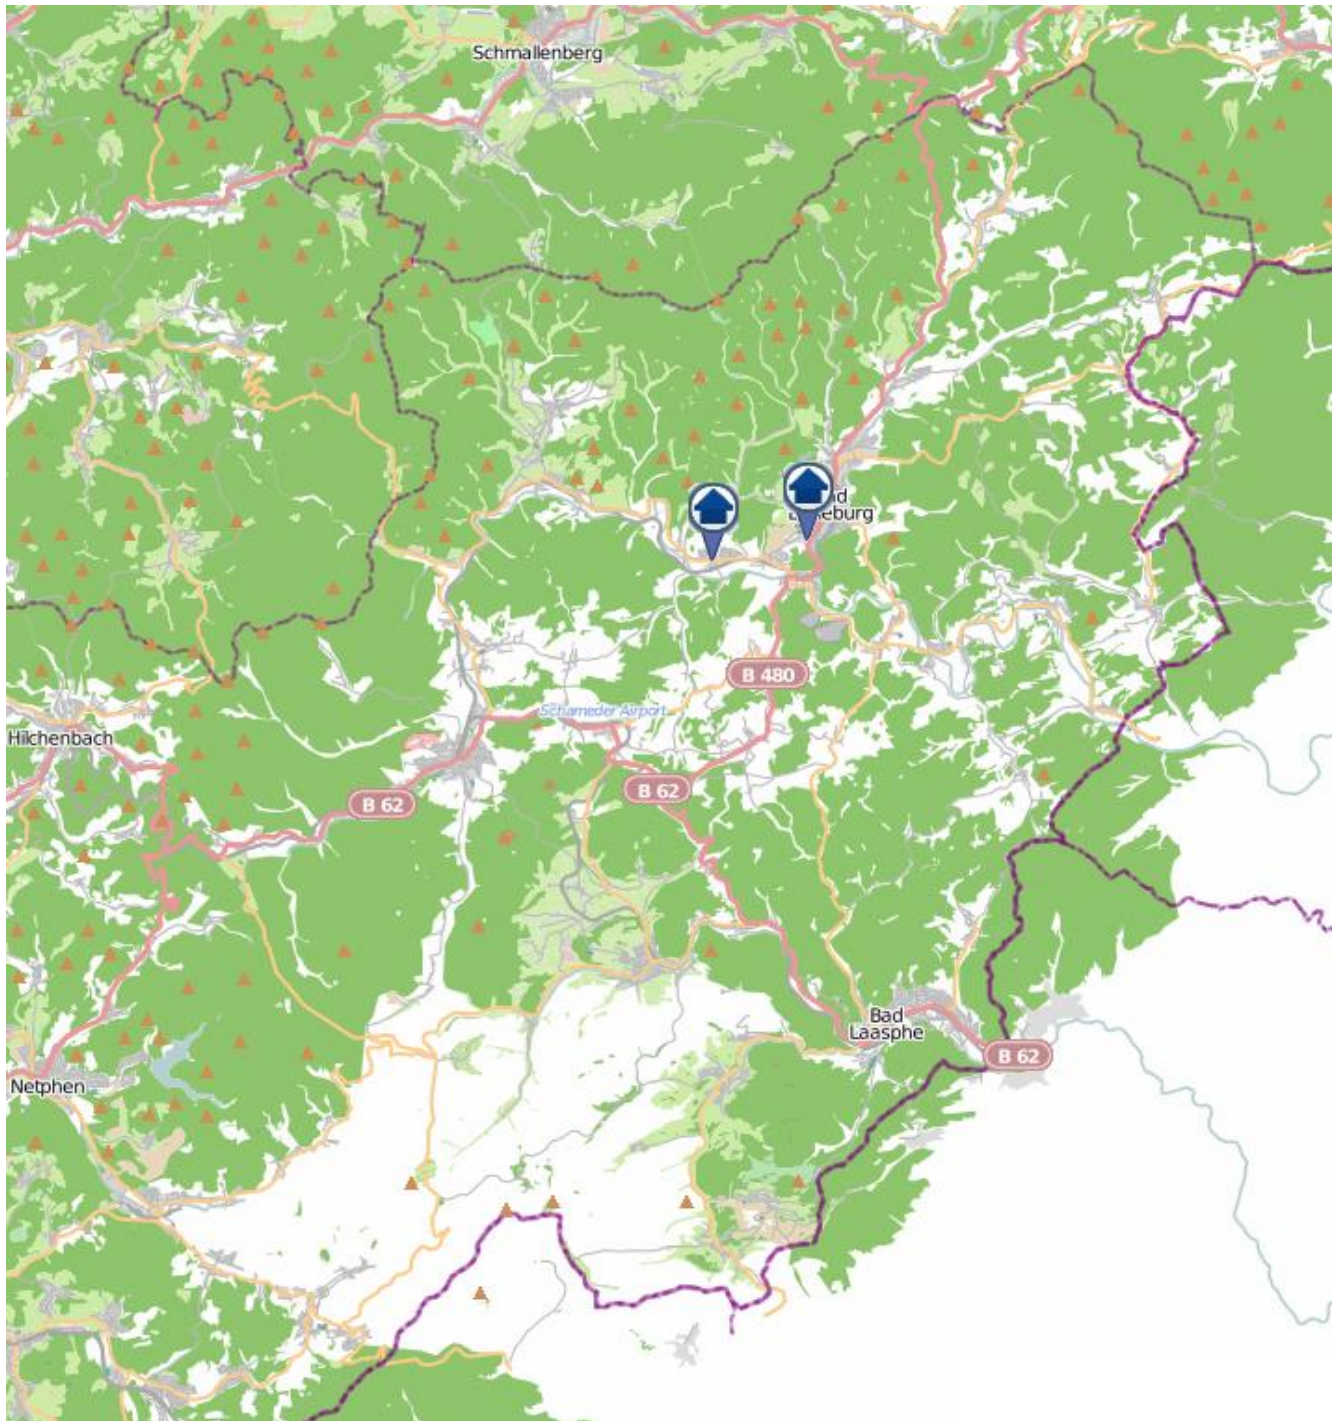

Einbruchsradar für den Kreis Siegen-Wittgenstein

Wohnungseinbrüche in der Zeit vom 17.09. - 23.09.2018

Gesamtübersicht Siegen

Quelle: Kreispolizeibehörde Siegen-Wittgenstein

Lizenz: @ OpenStreetMap contributors

www.openstreetmap.org/copyright, www.opendatacommons.org/licenses/odbl

Einbruchsradar für den Kreis Siegen-Wittgenstein

Wohnungseinbrüche in der Zeit vom 17.09. - 23.09.2018

Gesamtübersicht Wittgenstein

Quelle: Kreispolizeibehörde Siegen-Wittgenstein

Lizenz: @ OpenStreetMap contributors

www.openstreetmap.org/copyright, www.opendatacommons.org/licenses/odbl

Einbruchsradar für den Kreis Siegen-Wittgenstein

Wohnungseinbrüche in der Zeit vom 17.09. - 23.09.2018