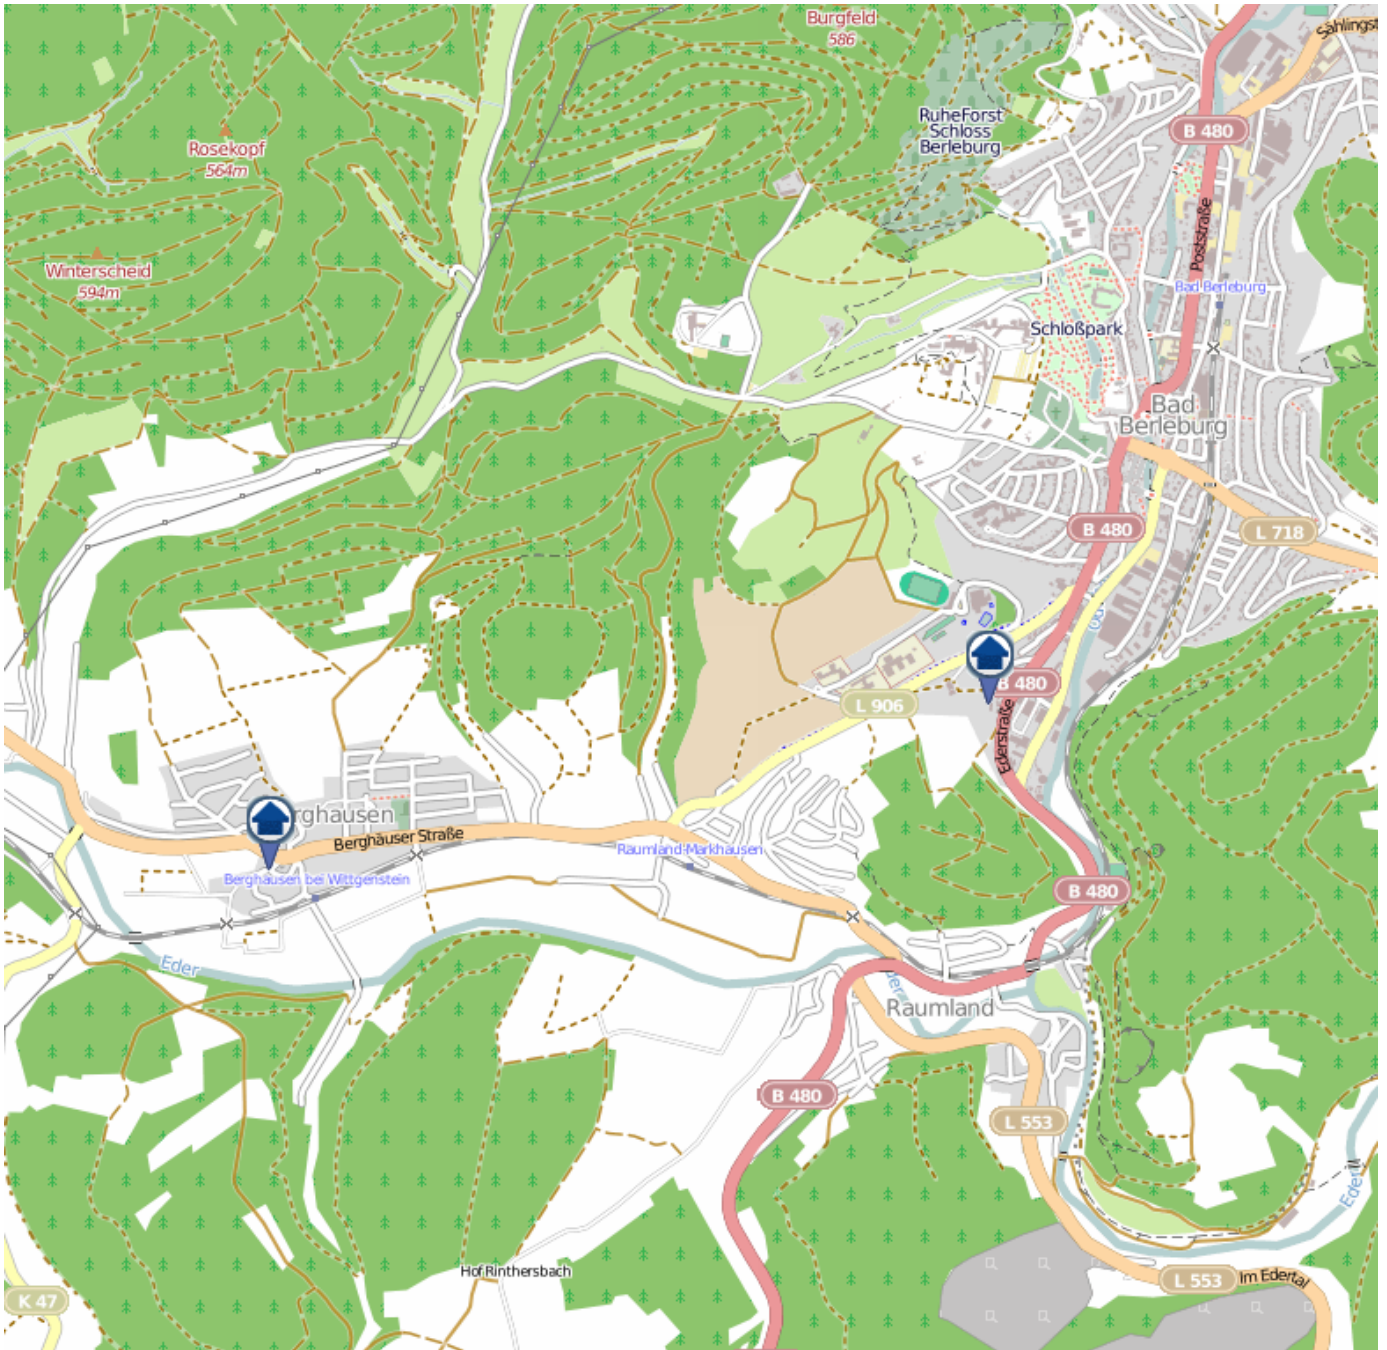

Wohnungseinbrüche in der Zeit vom 17.09. - 23.09.2018

Siegen

Quelle: Kreispolizeibehörde Siegen-Wittgenstein

Lizenz: @ OpenStreetMap contributors

www.openstreetmap.org/copyright, www.opendatacommons.org/licenses/odbl

Einbruchsradar für den Kreis Siegen-Wittgenstein

Wohnungseinbrüche in der Zeit vom 17.09. - 23.09.2018

Bad Berleburg

Quelle: Kreispolizeibehörde Siegen-Wittgenstein

Lizenz: © OpenStreetMap contributors

www.openstreetmap.org/copyright, www.opendatacommons.org/licenses/odbl