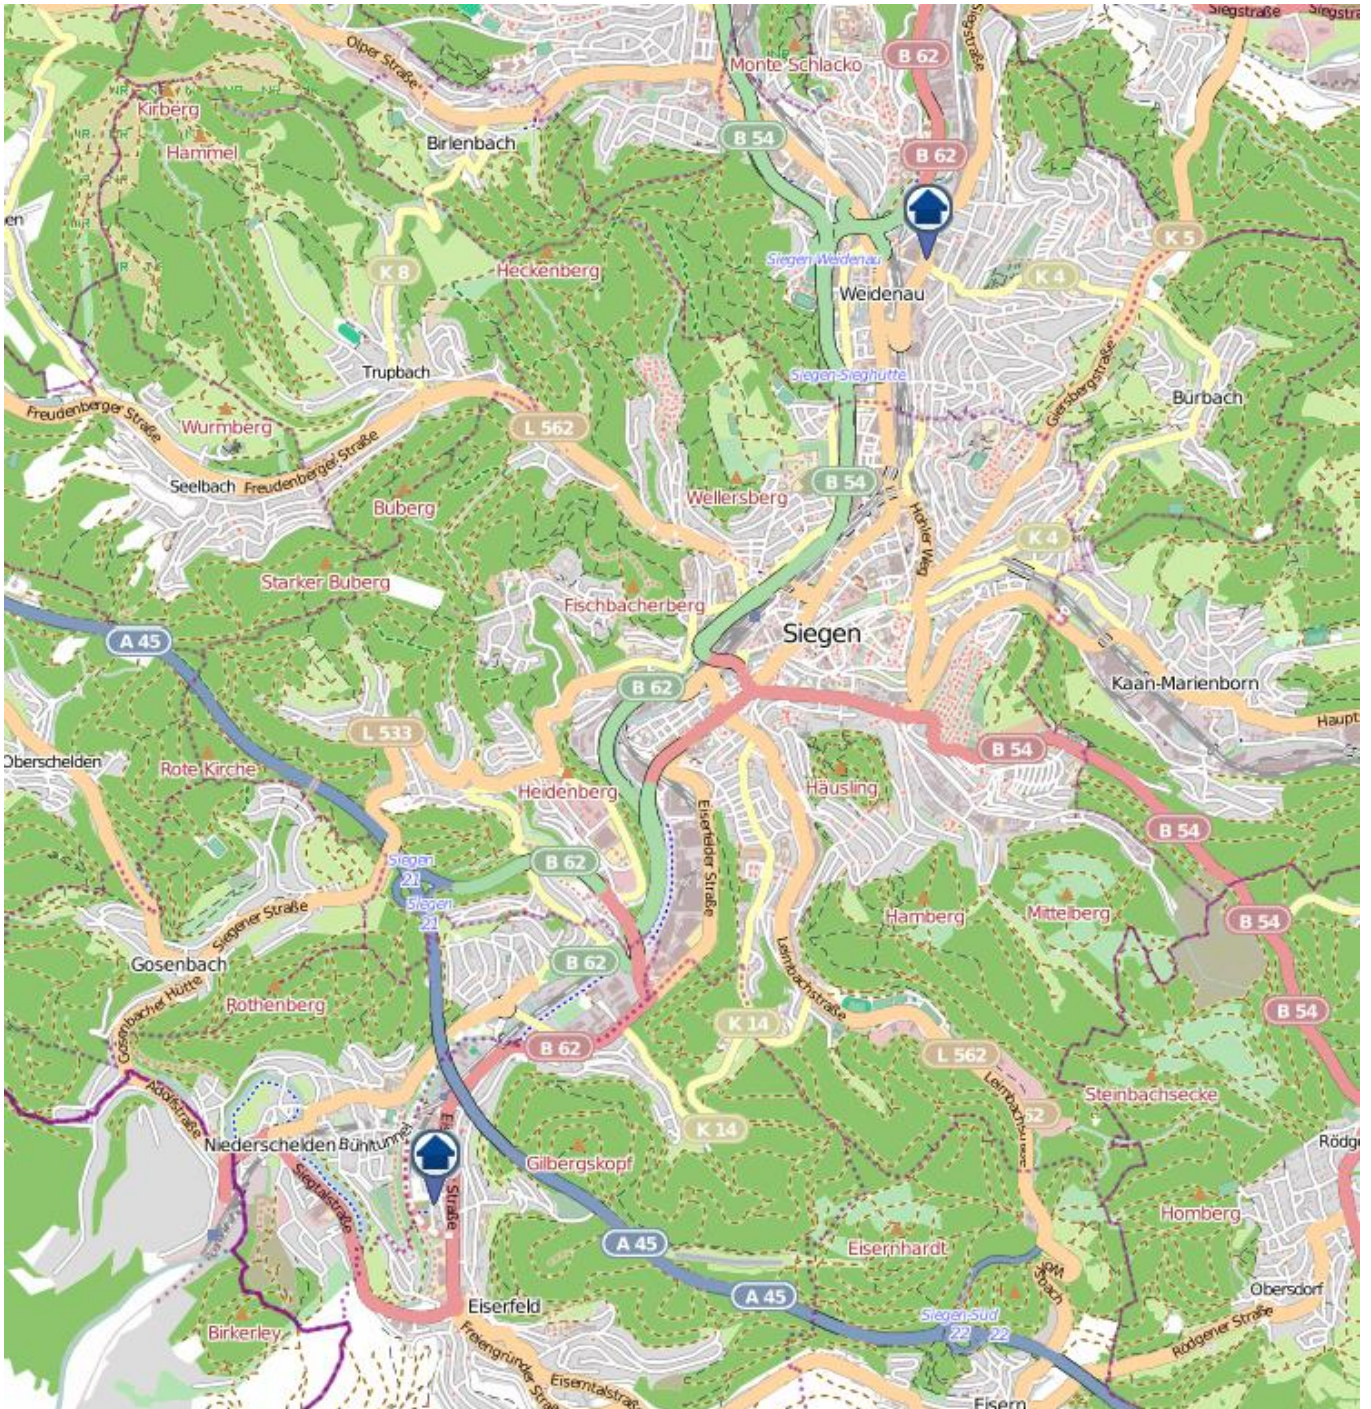

Einbruchsradar für den Kreis Siegen-Wittgenstein

Wohnungseinbrüche in der Zeit vom 17.09. - 23.09.2018

Siegen

Quelle: Kreispolizeibehörde Siegen-Wittgenstein

Lizenz: @ OpenStreetMap contributors

www.openstreetmap.org/copyright, www.opendatacommons.org/licenses/odbl