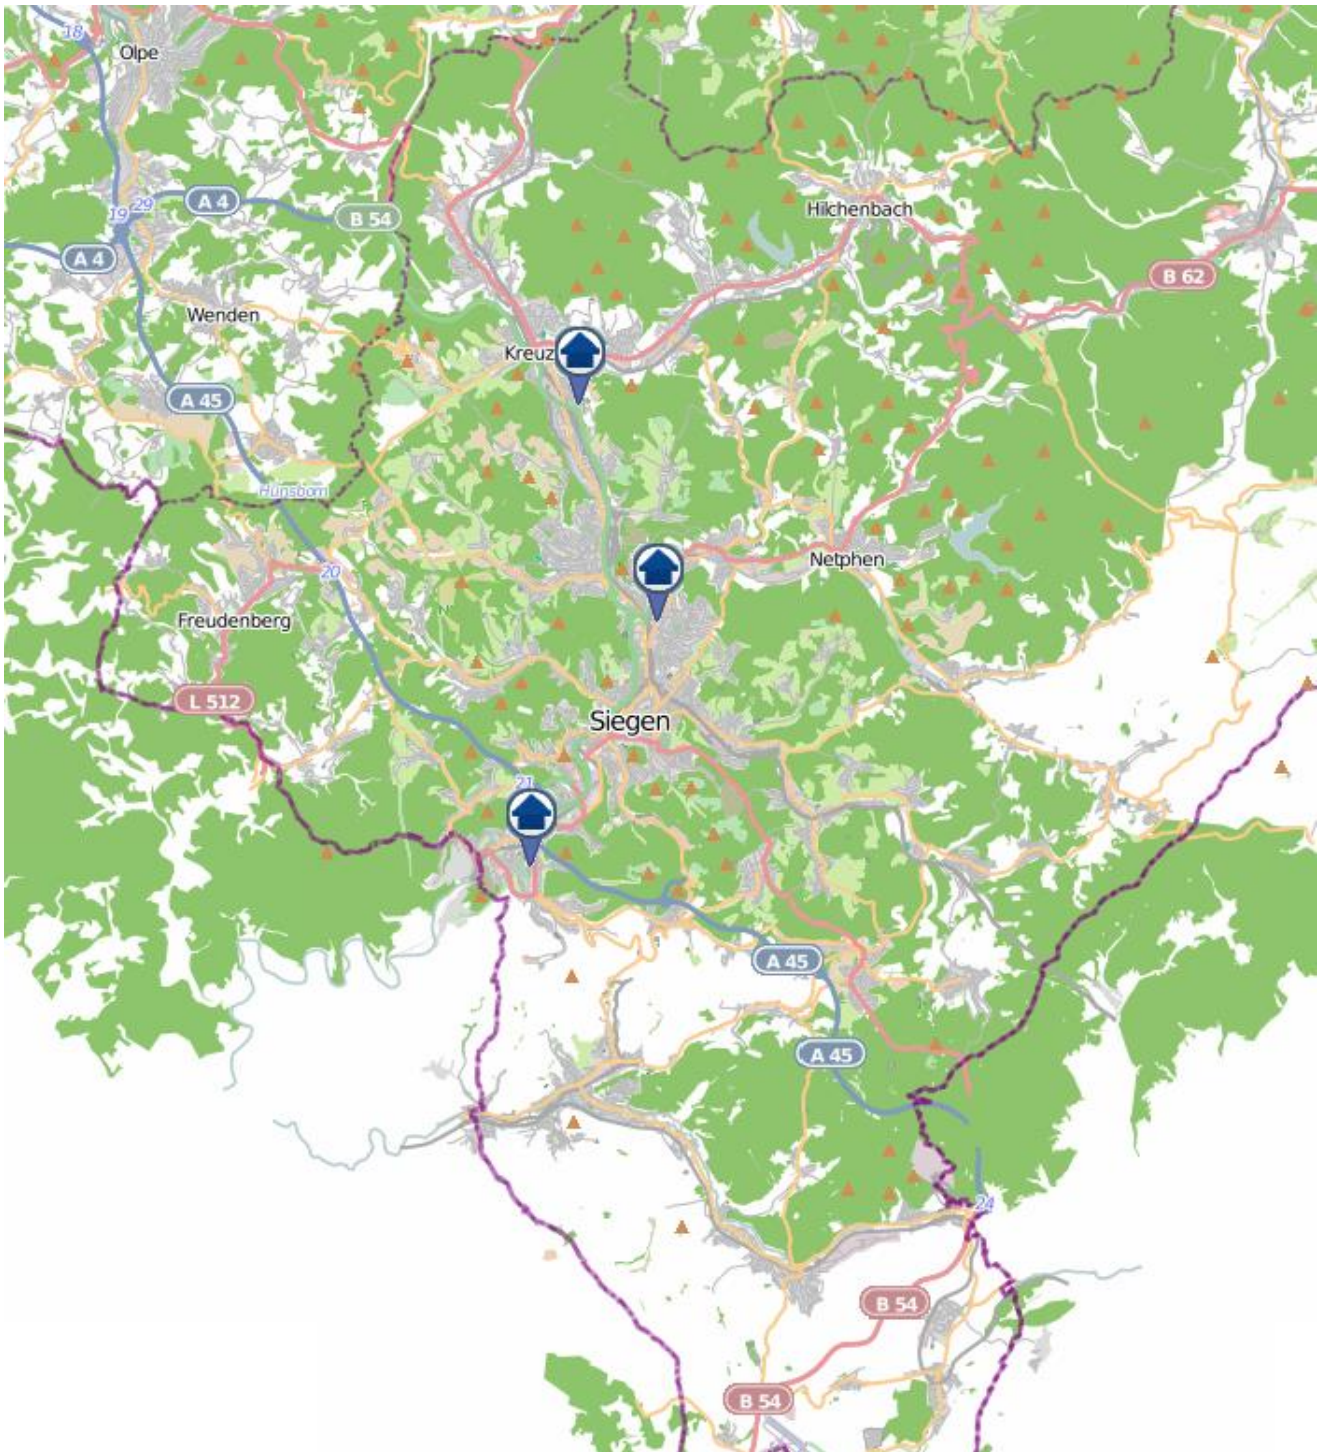

Einbruchsradar für den Kreis Siegen-Wittgenstein

Wohnungseinbrüche in der Zeit vom 17.09. - 23.09.2018

Gesamtübersicht Siegen

Quelle: Kreispolizeibehörde Siegen-Wittgenstein

Lizenz: @ OpenStreetMap contributors

www.openstreetmap.org/copyright, www.opendatacommons.org/licenses/odbl

Einbruchsradar für den Kreis Siegen-Wittgenstein

Wohnungseinbrüche in der Zeit vom 17.09. - 23.09.2018

Gesamtübersicht Wittgenstein

Quelle: Kreispolizeibehörde Siegen-Wittgenstein

Lizenz: @ OpenStreetMap contributors

www.openstreetmap.org/copyright, www.opendatacommons.org/licenses/odbl

Einbruchsradar für den Kreis Siegen-Wittgenstein

Wohnungseinbrüche in der Zeit vom 17.09. - 23.09.2018

Kreuztal

Quelle: Kreispolizeibehörde Siegen-Wittgenstein

Lizenz: @ OpenStreetMap contributors

www.openstreetmap.org/copyright, www.opendatacommons.org/licenses/odbl

Einbruchsradar für den Kreis Siegen-Wittgenstein