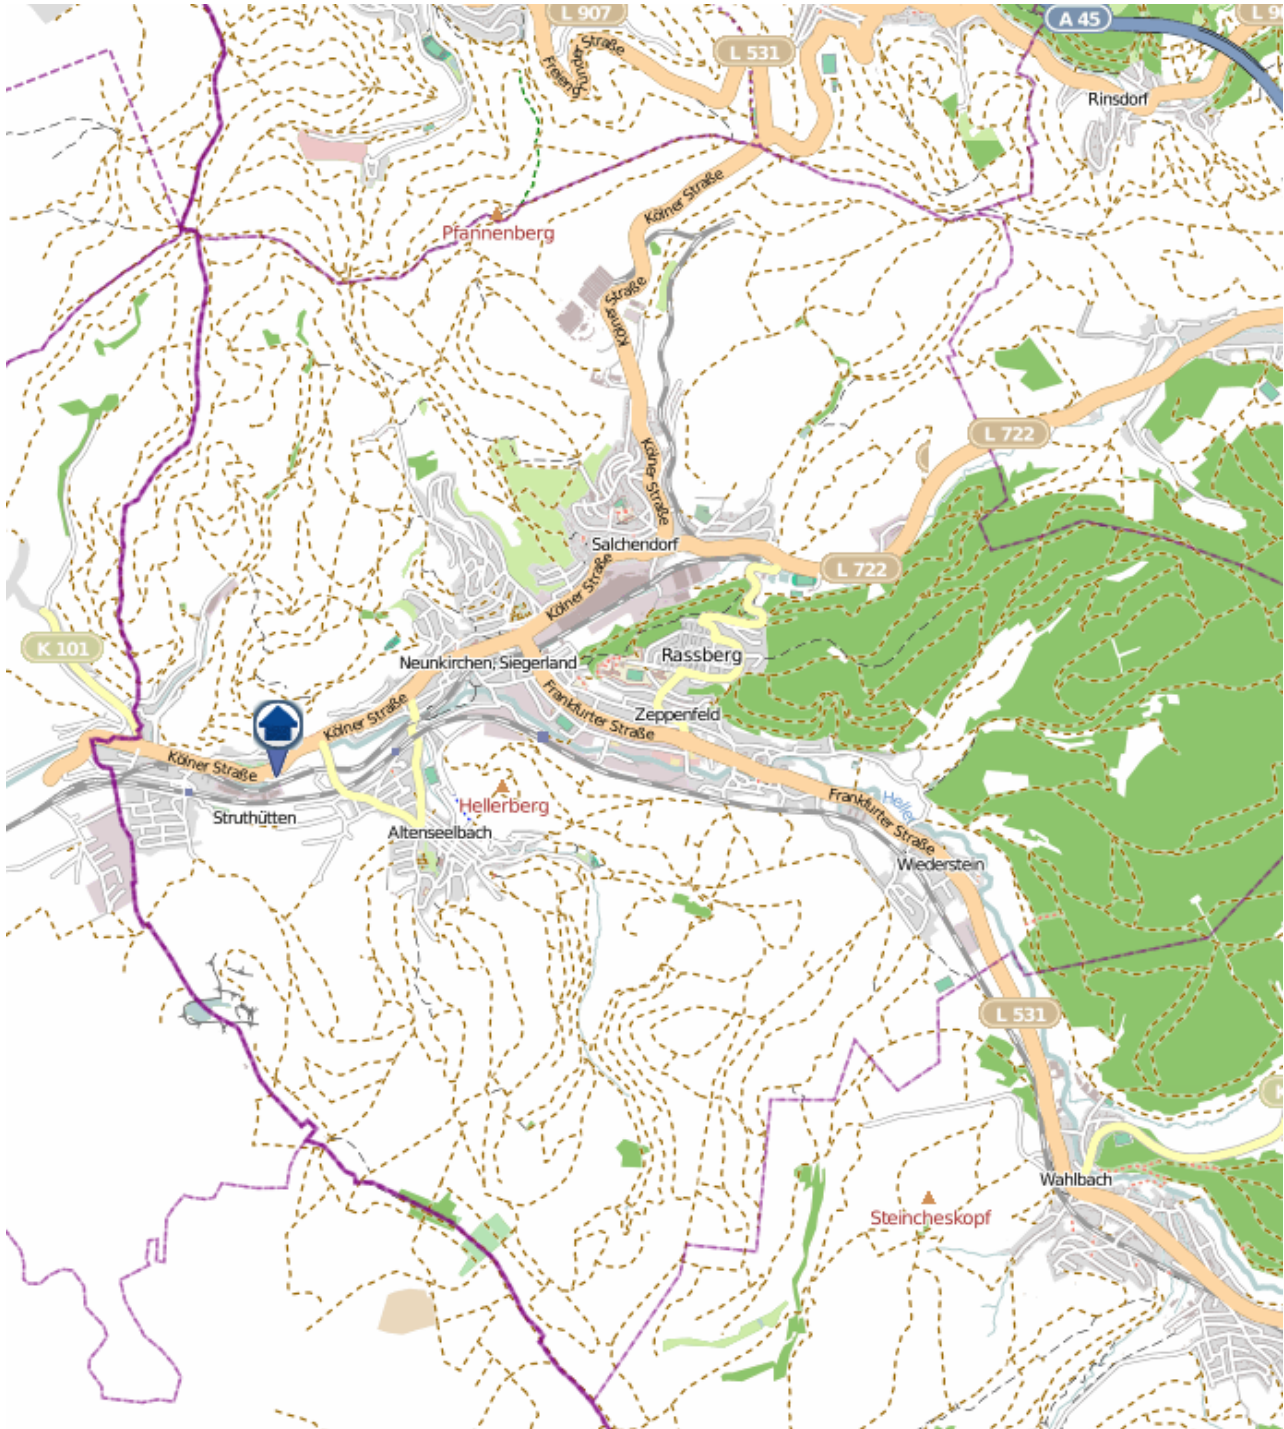

Einbruchsradar für den Kreis Siegen-Wittgenstein

Wohnungseinbrüche in der Zeit vom 10.09. - 16.09.2018

Gesamtübersicht Siegen

Quelle: Kreispolizeibehörde Siegen-Wittgenstein

Lizenz: @ OpenStreetMap contributors

www.openstreetmap.org/copyright, www.opendatacommons.org/licenses/odbl

Einbruchsradar für den Kreis Siegen-Wittgenstein

Wohnungseinbrüche in der Zeit vom 10.09. - 16.09.2018

Neunkirchen

Quelle: Kreispolizeibehörde Siegen-Wittgenstein

Lizenz: © OpenStreetMap contributors

www.openstreetmap.org/copyright, www.opendatacommons.org/licenses/odbl