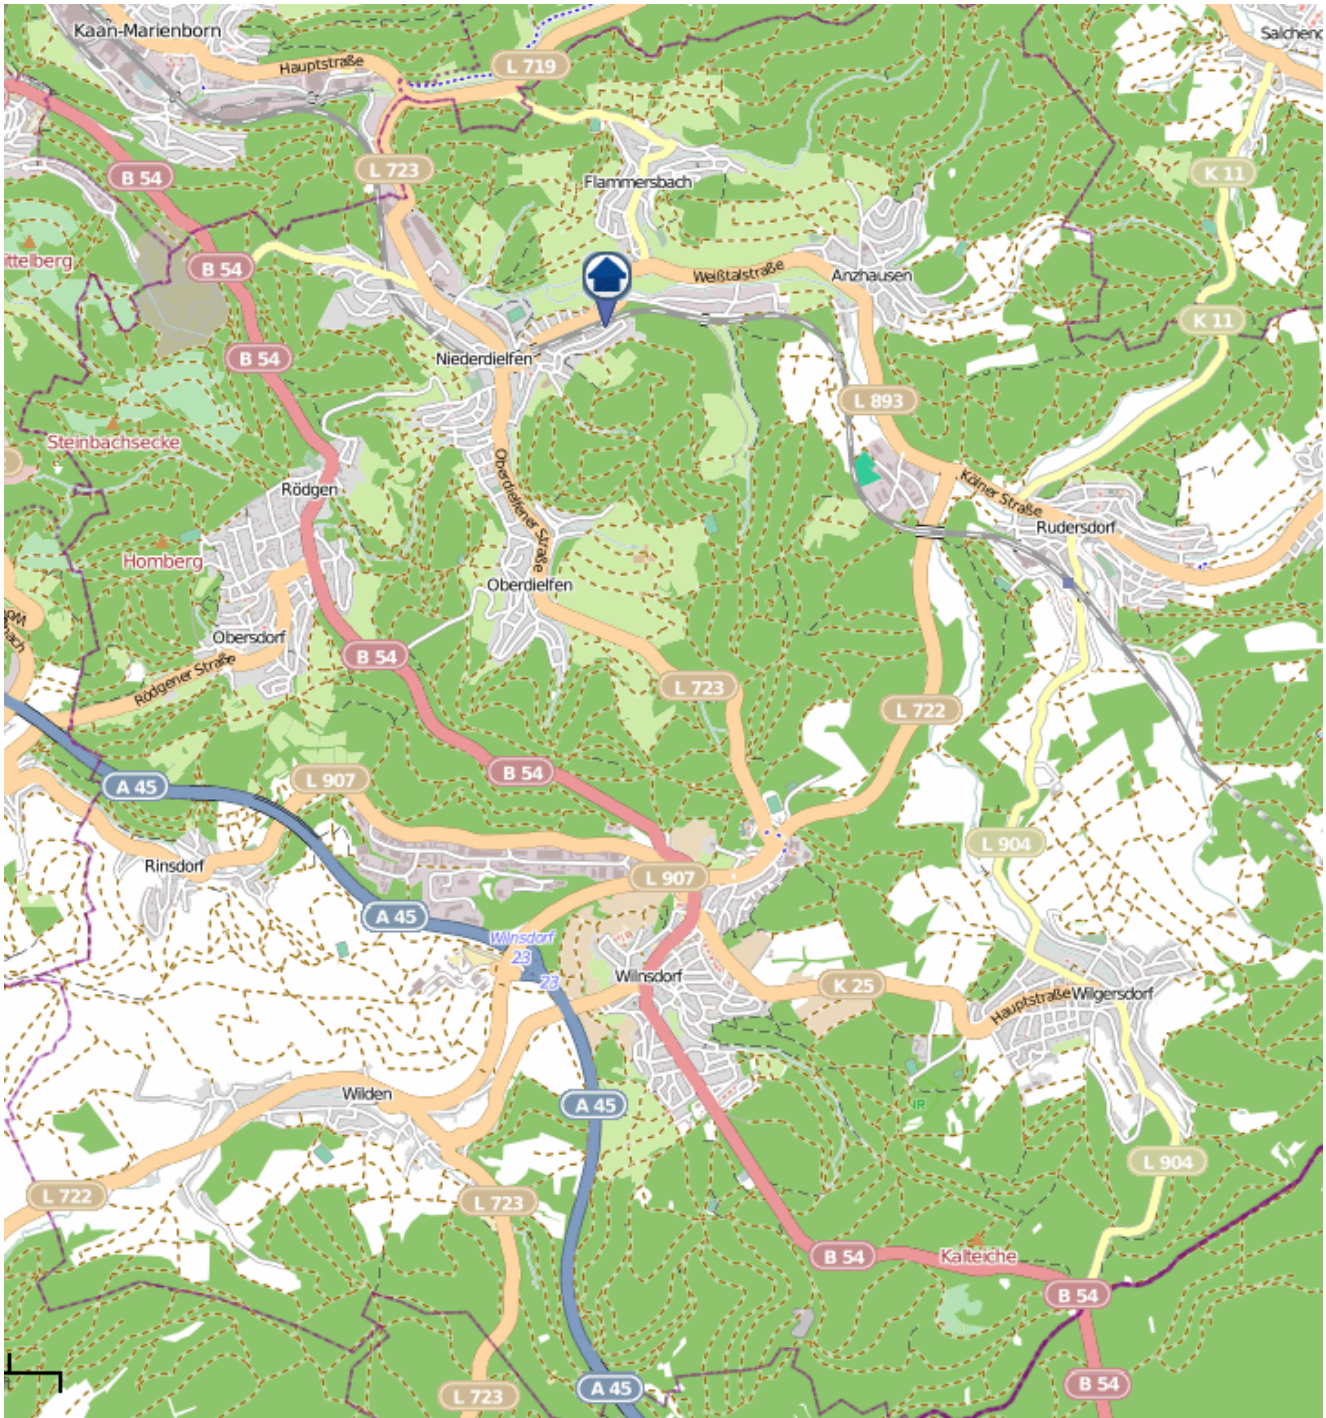

Wohnungseinbrüche in der Zeit vom 03.09. - 09.09.2018

Gemeinde Wilnsdorf

Quelle: Kreispolizeibehörde Siegen-Wittgenstein

Lizenz: @ OpenStreetMap contributors

www.openstreetmap.org/copyright, www.opendatacommons.org/licenses/odbl