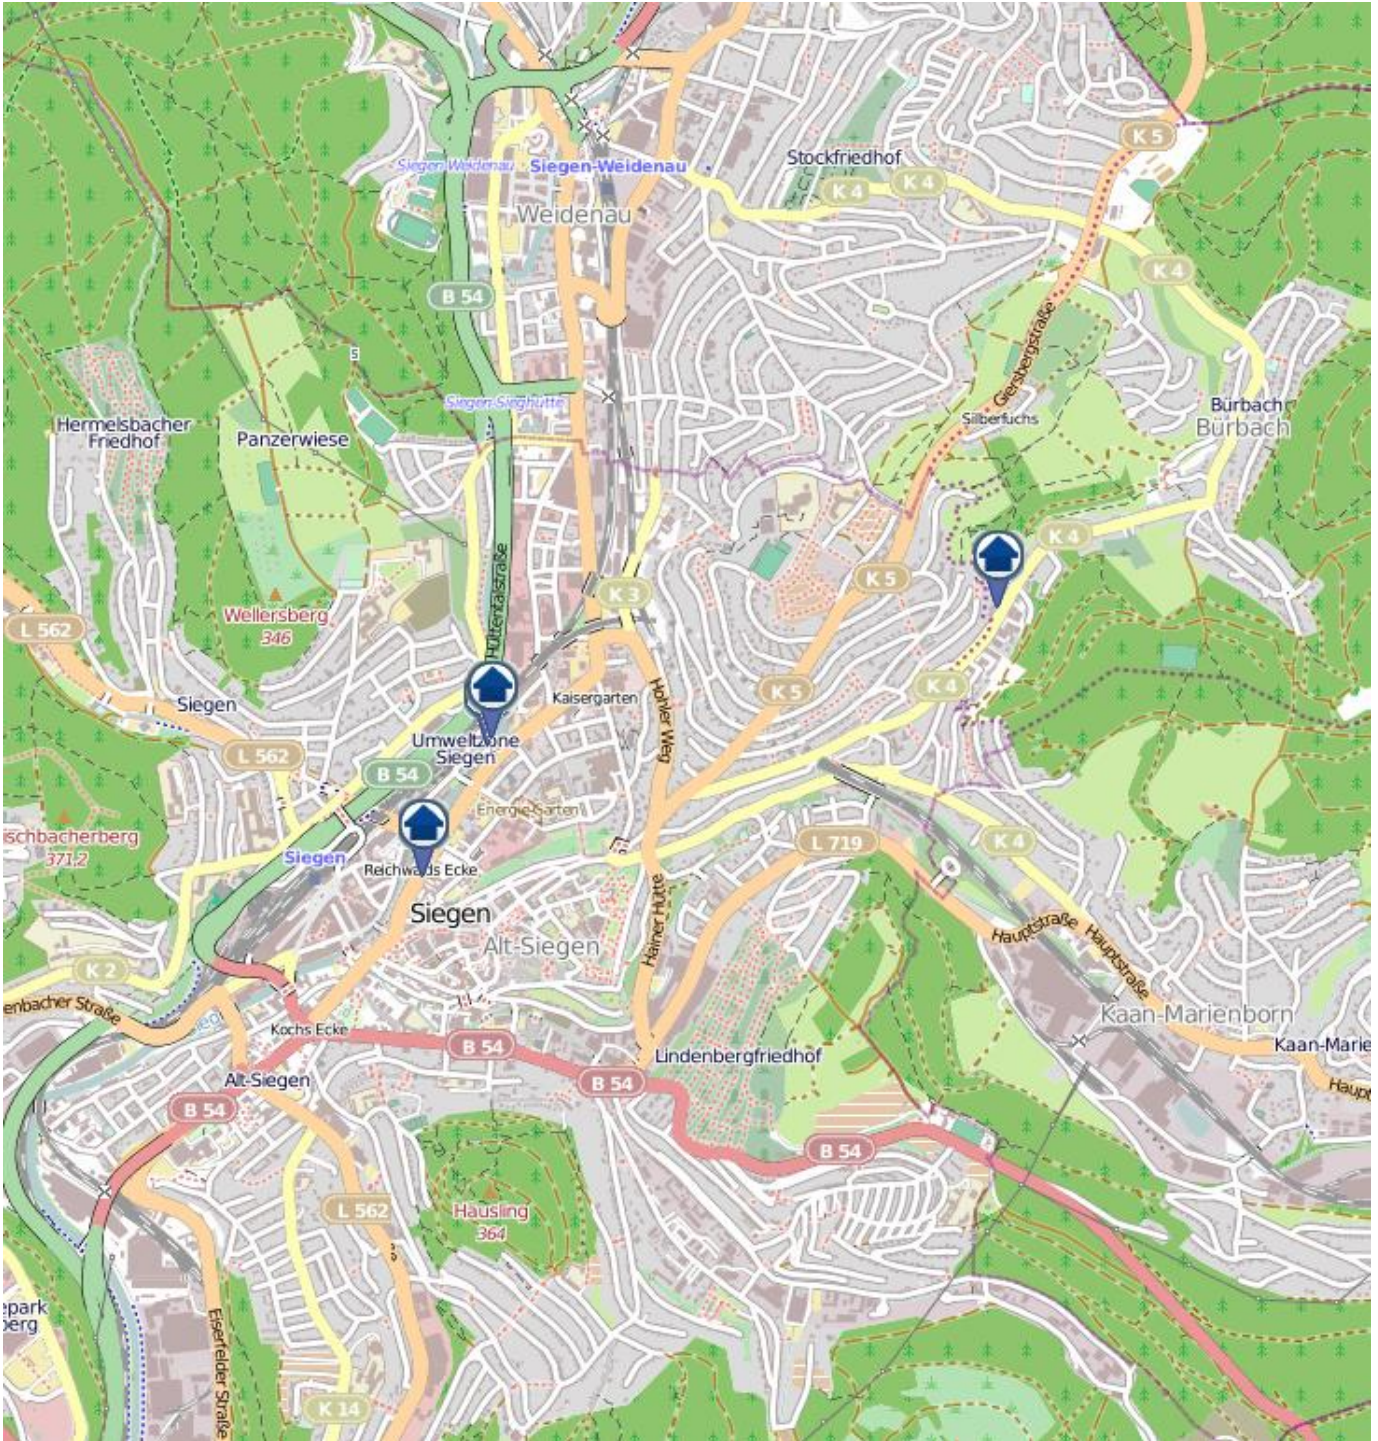

Einbruchsradar für den Kreis Siegen-Wittgenstein

Wohnungseinbrüche in der Zeit vom 03.09. - 09.09.2018

Stadt Siegen

Quelle: Kreispolizeibehörde Siegen-Wittgenstein

Lizenz: © OpenStreetMap contributors

www.openstreetmap.org/copyright, www.opendatacommons.org/licenses/odbl