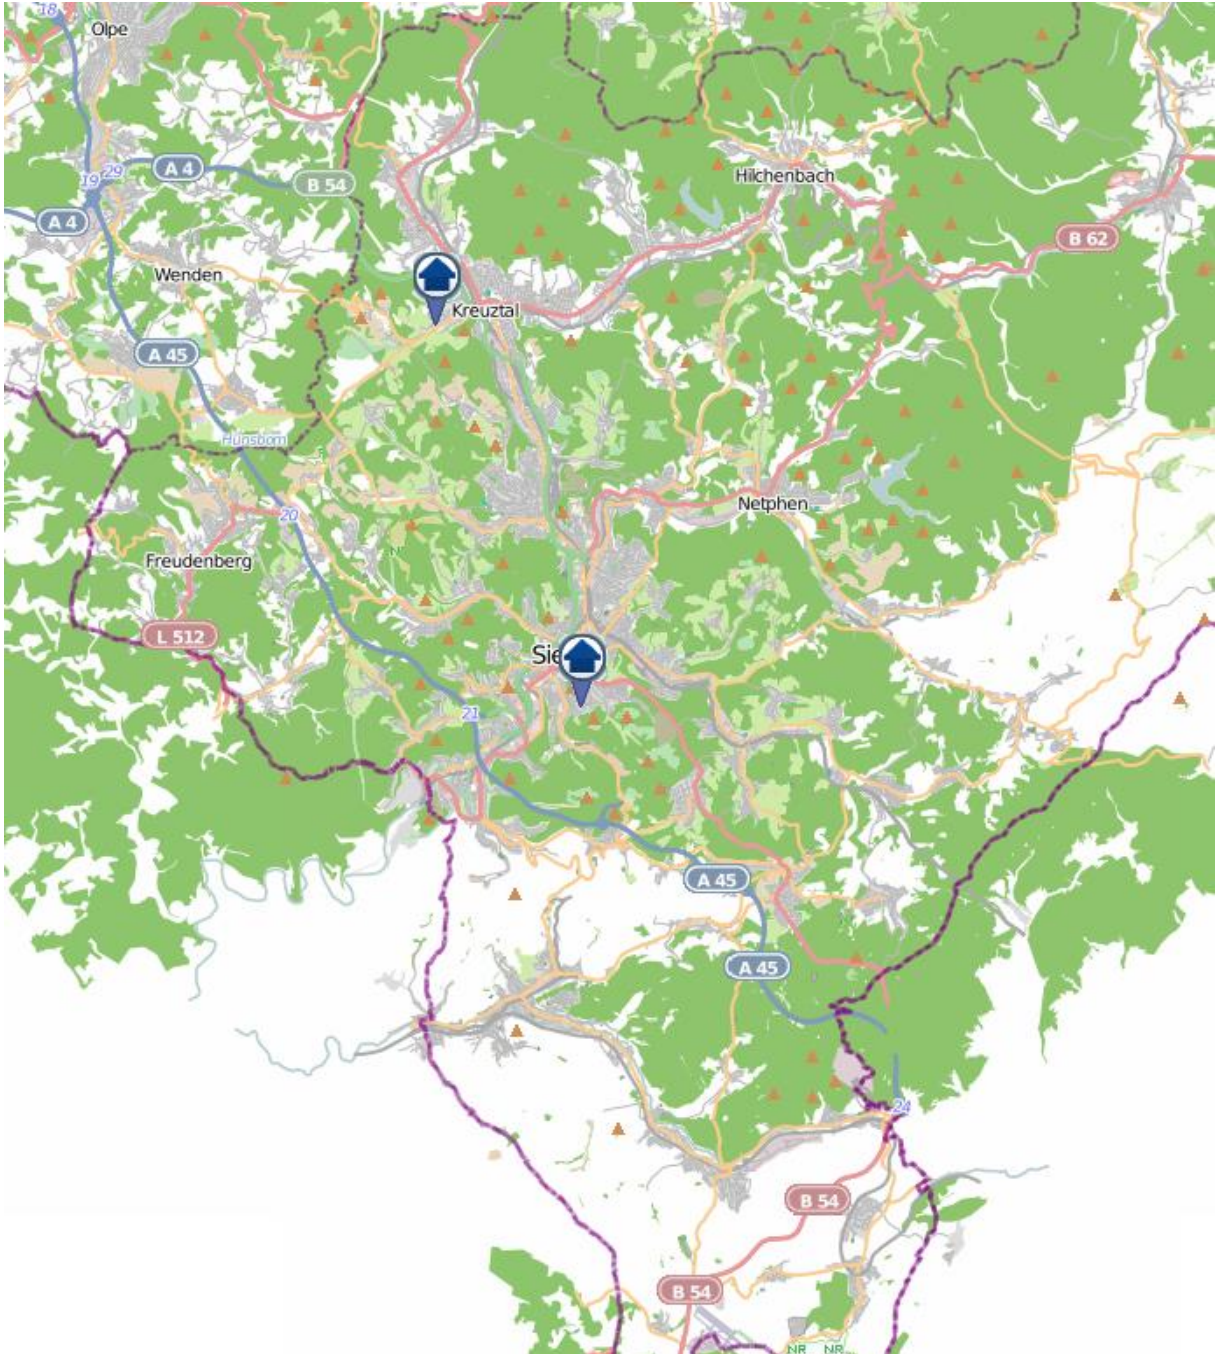

Einbruchsradar für den Kreis Siegen-Wittgenstein

Wohnungseinbrüche in der Zeit vom 27.08. - 02.09.2018

Gesamtübersicht Siegen

Quelle: Kreispolizeibehörde Siegen-Wittgenstein

Lizenz: @ OpenStreetMap contributors

www.openstreetmap.org/copyright, www.opendatacommons.org/licenses/odbl

Einbruchsradar für den Kreis Siegen-Wittgenstein

Wohnungseinbrüche in der Zeit vom 27.08. - 02.09.2018

Siegen

Quelle: Kreispolizeibehörde Siegen-Wittgenstein

Lizenz: © OpenStreetMap contributors

www.openstreetmap.org/copyright, www.opendatacommons.org/licenses/odbl

Einbruchsradar für den Kreis Siegen-Wittgenstein

Wohnungseinbrüche in der Zeit vom 27.08. - 02.09.2018

Kreuztal

Quelle: Kreispolizeibehörde Siegen-Wittgenstein

Lizenz: © OpenStreetMap contributors

www.openstreetmap.org/copyright, www.opendatacommons.org/licenses/odbl