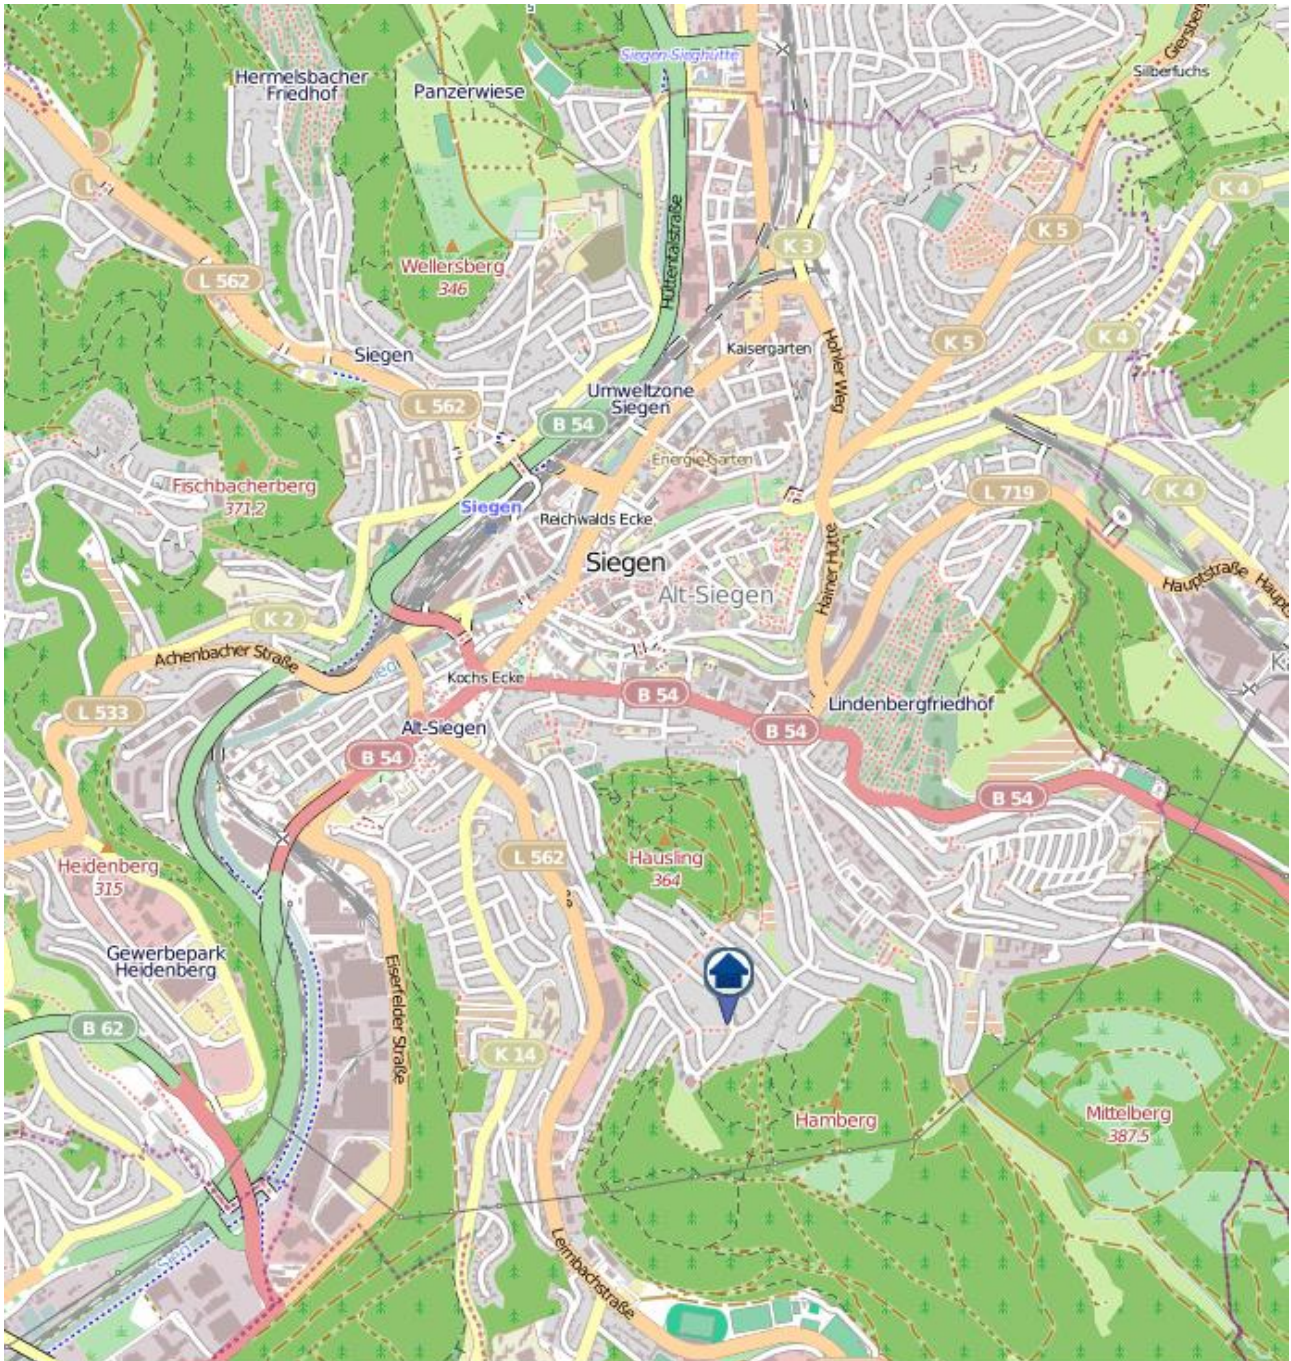

Einbruchsradar für den Kreis Siegen-Wittgenstein

Wohnungseinbrüche in der Zeit vom 27.08. - 02.09.2018

Gesamtübersicht Siegen

Quelle: Kreispolizeibehörde Siegen-Wittgenstein

Lizenz: @ OpenStreetMap contributors

www.openstreetmap.org/copyright, www.opendatacommons.org/licenses/odbl

Einbruchsradar für den Kreis Siegen-Wittgenstein

Wohnungseinbrüche in der Zeit vom 27.08. - 02.09.2018

Siegen

Quelle: Kreispolizeibehörde Siegen-Wittgenstein

Lizenz: © OpenStreetMap contributors

www.openstreetmap.org/copyright, www.opendatacommons.org/licenses/odbl

Einbruchsradar für den Kreis Siegen-Wittgenstein

Wohnungseinbrüche in der Zeit vom 27.08. - 02.09.2018

Kreuztal

Quelle: Kreispolizeibehörde Siegen-Wittgenstein

Lizenz: © OpenStreetMap contributors

www.openstreetmap.org/copyright, www.opendatacommons.org/licenses/odbl