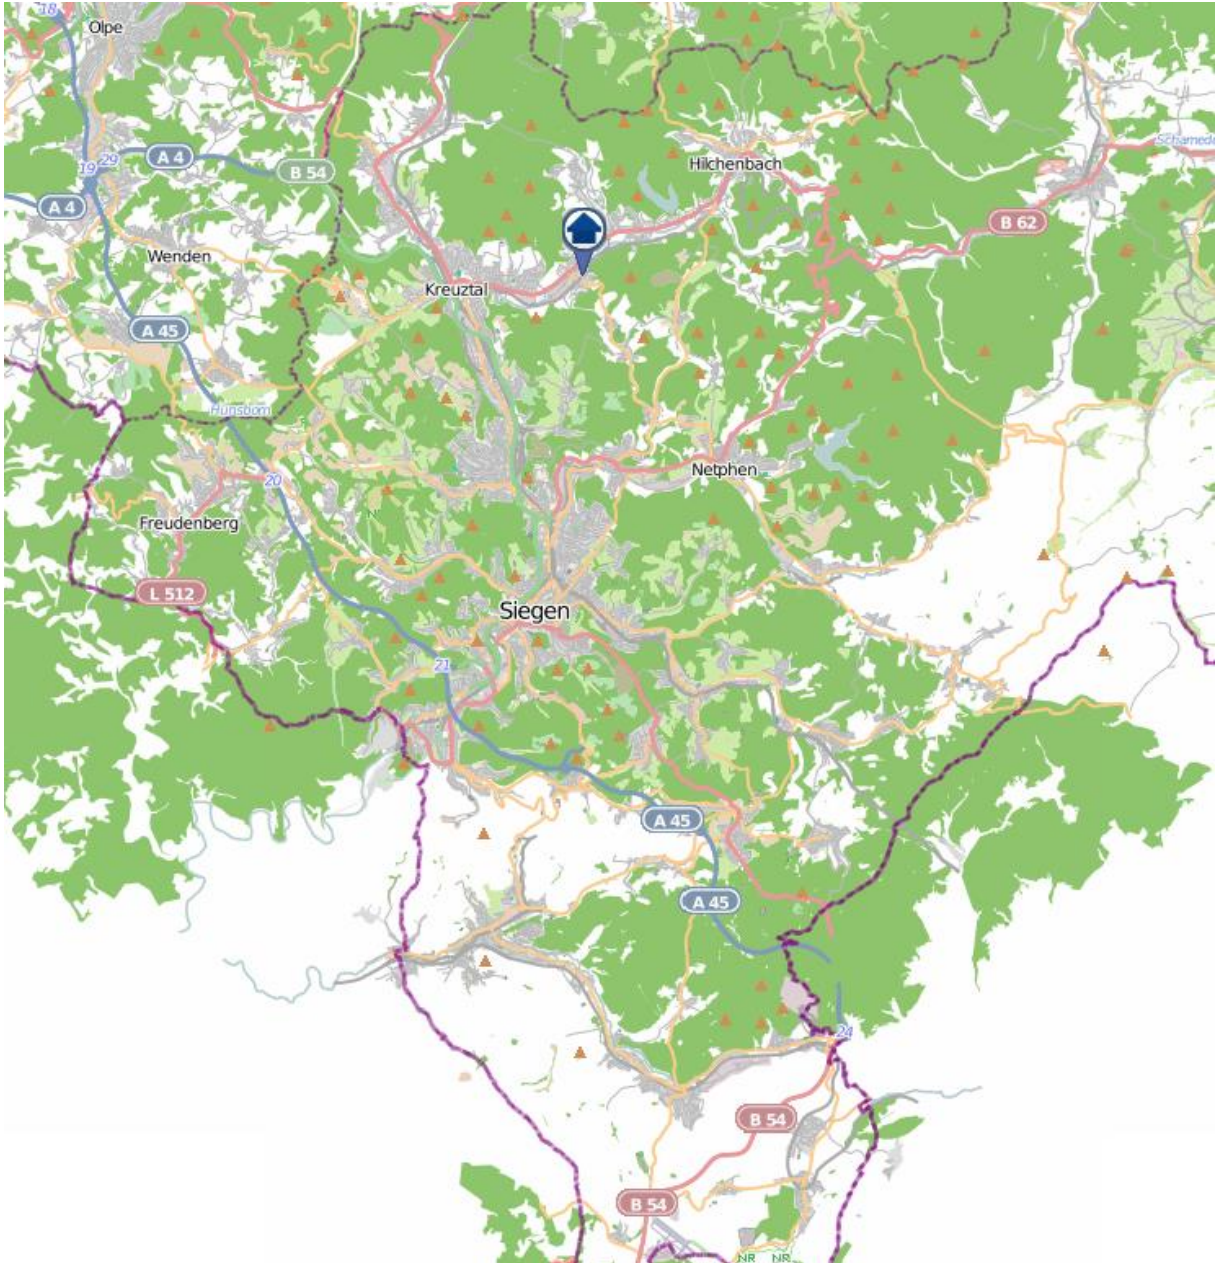

Einbruchsradar für den Kreis Siegen-Wittgenstein

Wohnungseinbrüche in der Zeit vom 20.08. - 26.08.2018

Gesamtübersicht Siegen

Quelle: Kreispolizeibehörde Siegen-Wittgenstein

Lizenz: @ OpenStreetMap contributors

www.openstreetmap.org/copyright, www.opendatacommons.org/licenses/odbl

Einbruchsradar für den Kreis Siegen-Wittgenstein

Wohnungseinbrüche in der Zeit vom 20.08. - 26.08.2018

Kreuztal

Quelle: Kreispolizeibehörde Siegen-Wittgenstein