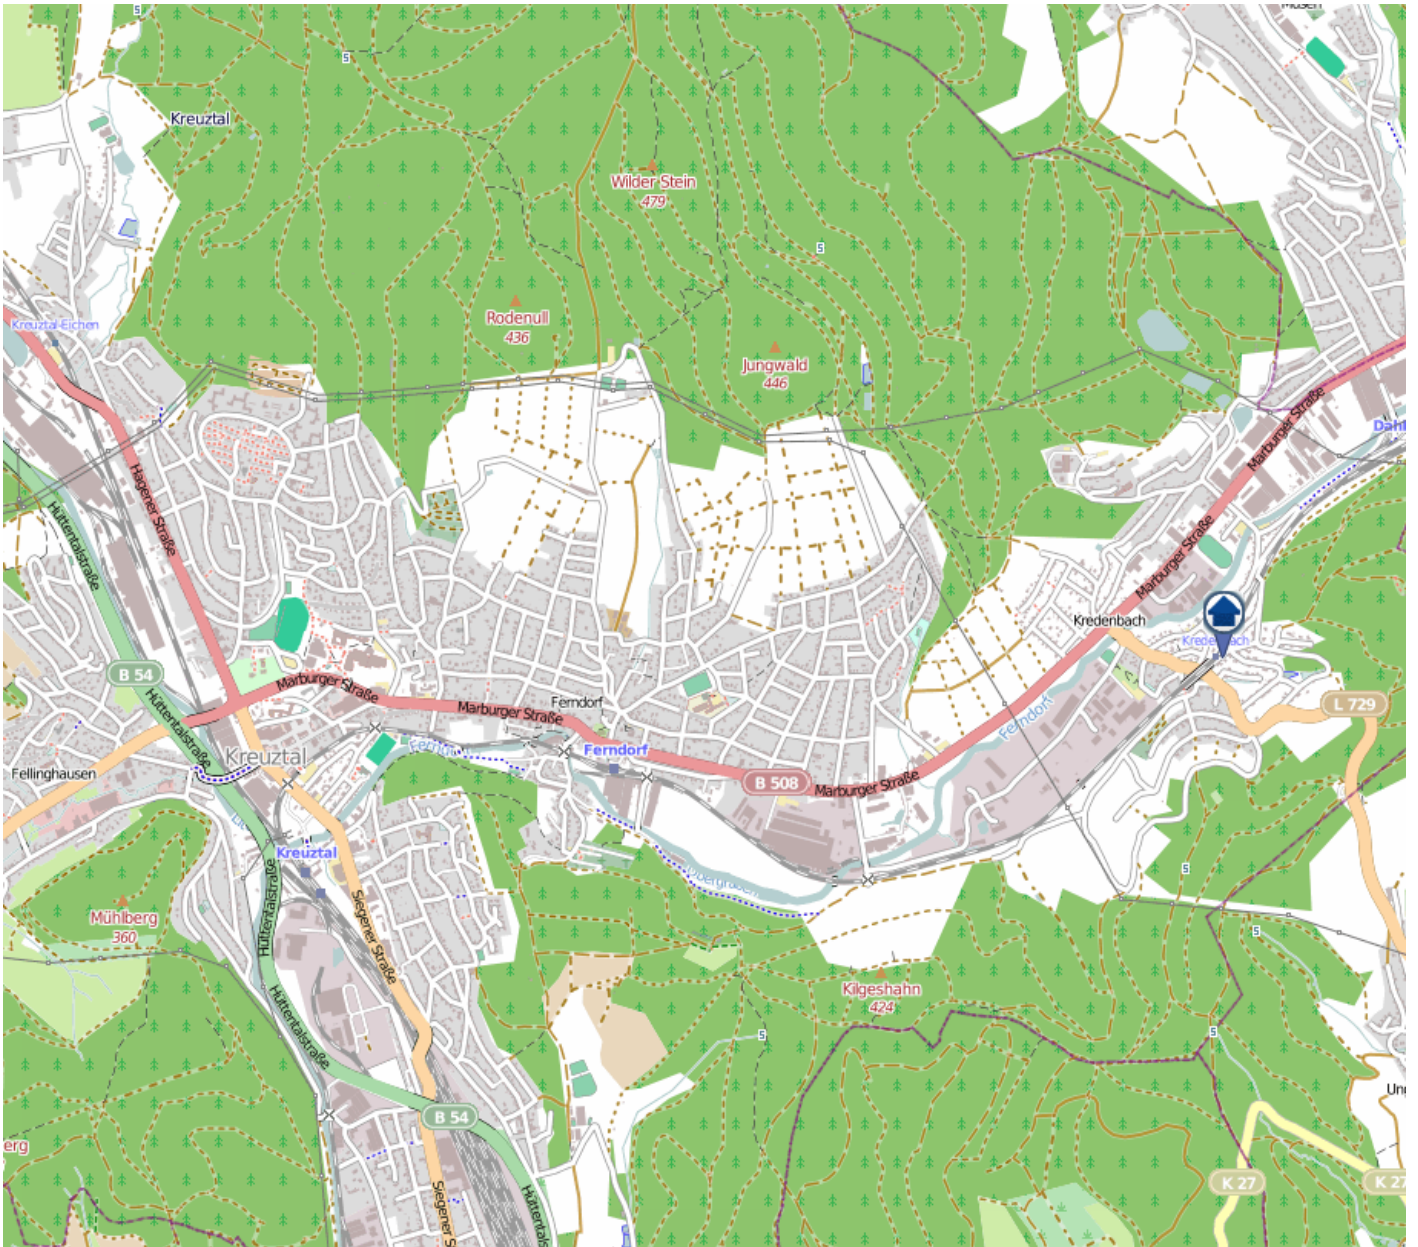

Einbruchsradar für den Kreis Siegen-Wittgenstein

Wohnungseinbrüche in der Zeit vom 20.08. - 26.08.2018

Gesamtübersicht Siegen

Quelle: Kreispolizeibehörde Siegen-Wittgenstein

Lizenz: @ OpenStreetMap contributors

www.openstreetmap.org/copyright, www.opendatacommons.org/licenses/odbl

Einbruchsradar für den Kreis Siegen-Wittgenstein

Wohnungseinbrüche in der Zeit vom 20.08. - 26.08.2018

Kreuztal

Quelle: Kreispolizeibehörde Siegen-Wittgenstein

Lizenz: @ OpenStreetMap contributors

www.openstreetmap.org/copyright, www.opendatacommons.org/licenses/odbl