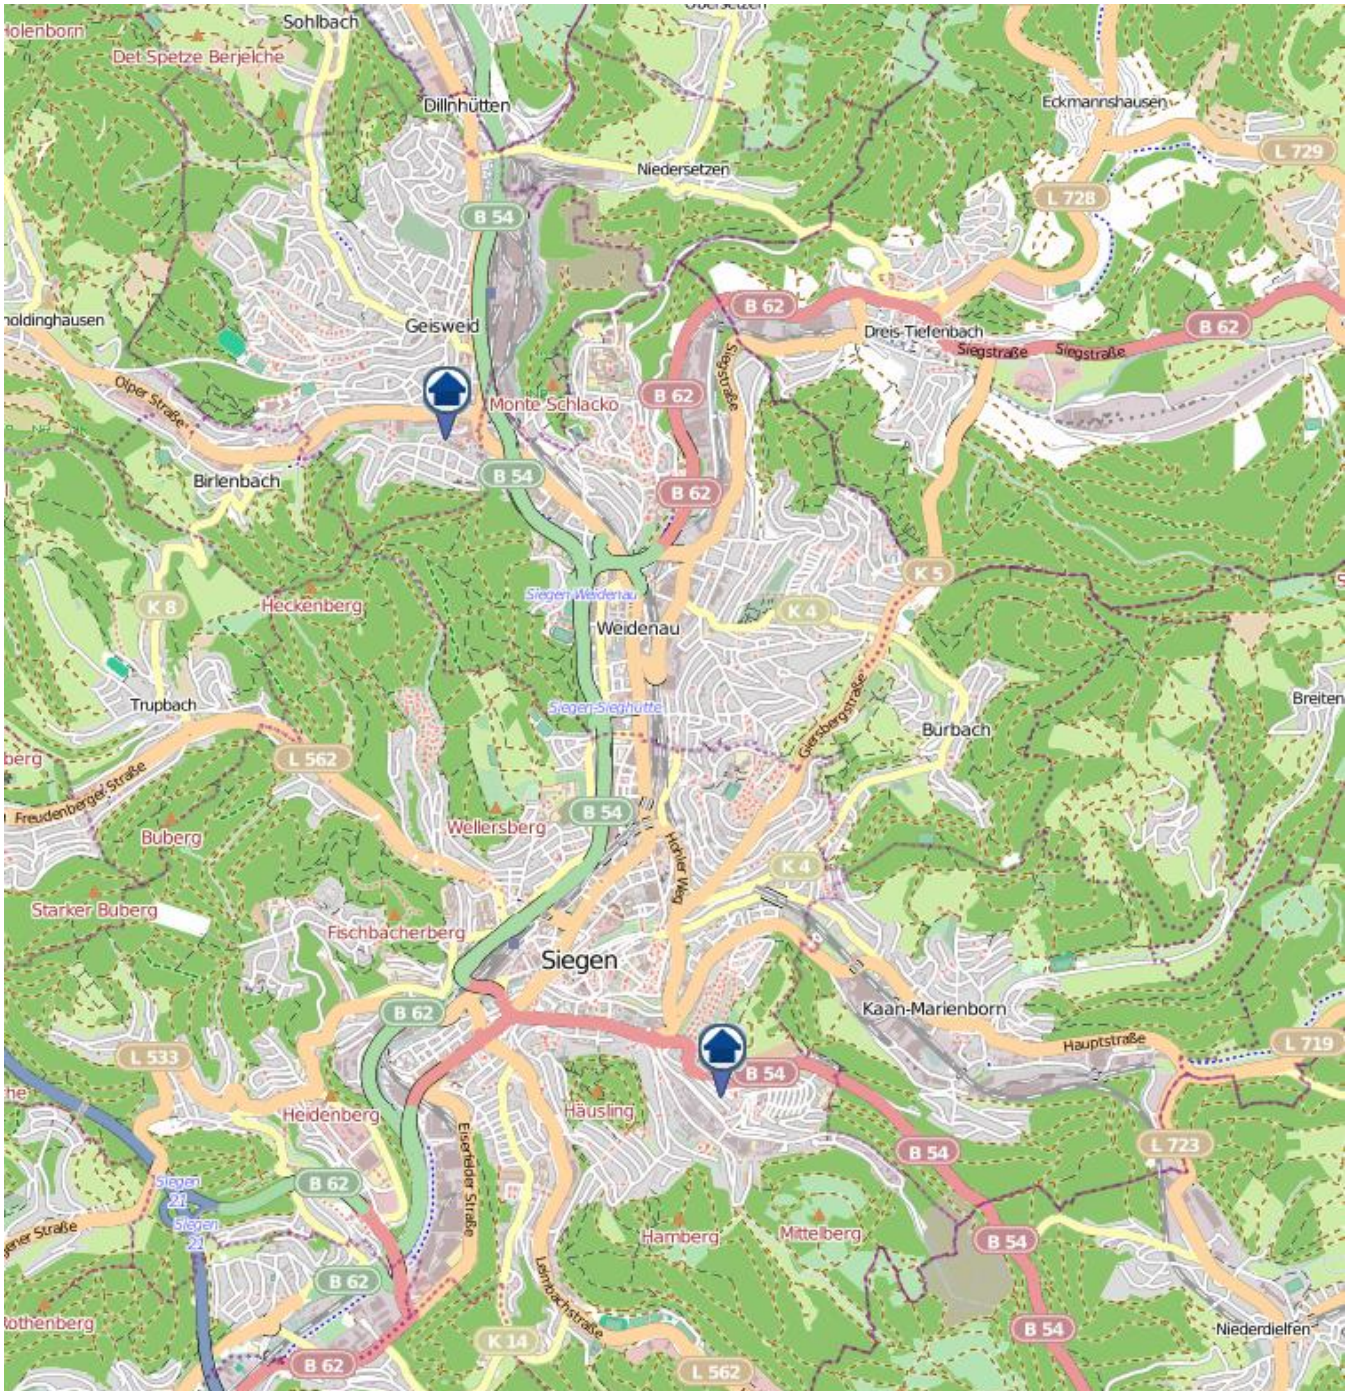

Einbruchsradar für den Kreis Siegen-Wittgenstein
Wohnungseinbrüche in der Zeit vom 13.08. - 19.08.2018

Gesamtübersicht Siegen

Quelle: Kreispolizeibehörde Siegen-Wittgenstein

Lizenz: @ OpenStreetMap contributors

www.openstreetmap.org/copyright, www.opendatacommons.org/licenses/odbl

Einbruchsradar für den Kreis Siegen-Wittgenstein

Wohnungseinbrüche in der Zeit vom 13.08. - 19.08.2018

Siegen

Quelle: Kreispolizeibehörde Siegen-Wittgenstein

Lizenz: @ OpenStreetMap contributors

www.openstreetmap.org/copyright, www.opendatacommons.org/licenses/odbl