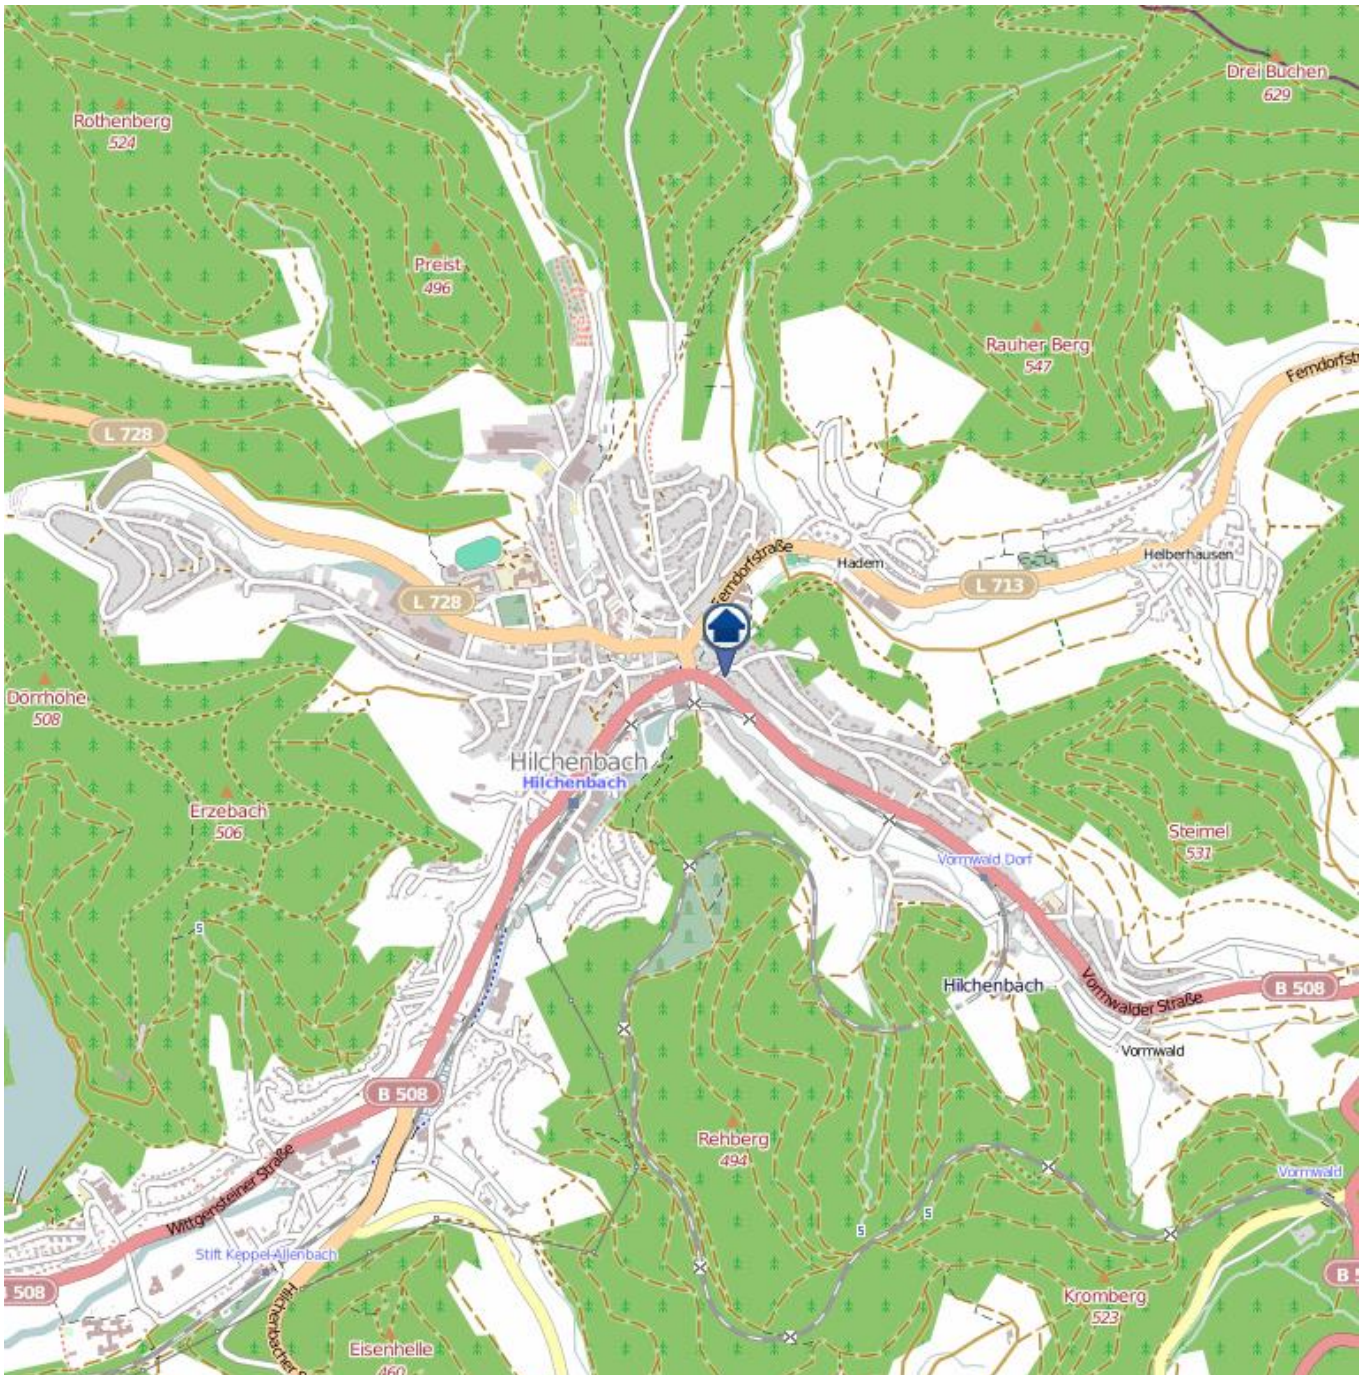

Einbruchsradar für den Kreis Siegen-Wittgenstein

Wohnungseinbrüche in der Zeit vom 06.08. - 12.08.2018

Hilchenbach

Quelle: Kreispolizeibehörde Siegen-Wittgenstein

Lizenz: @ OpenStreetMap contributors

www.openstreetmap.org/copyright, www.opendatacommons.org/licenses/odbl