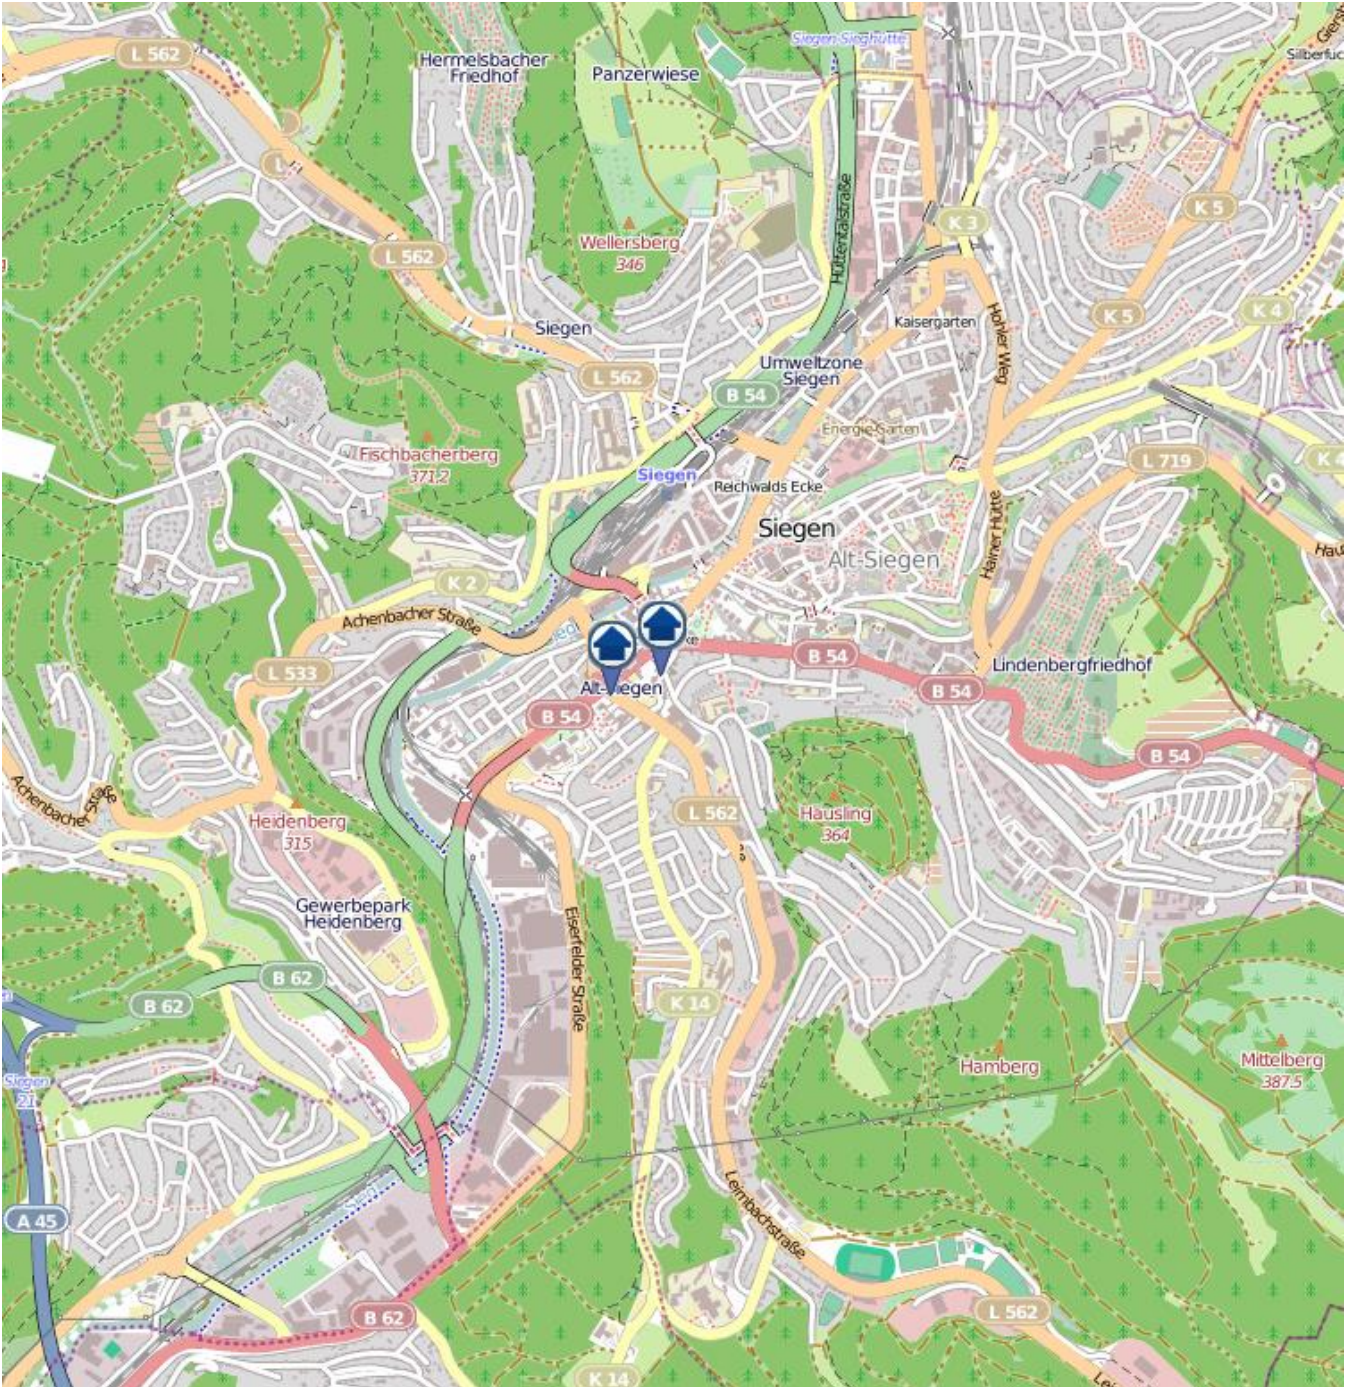

Einbruchsradar für den Kreis Siegen-Wittgenstein

Wohnungseinbrüche in der Zeit vom 06.08. - 12.08.2018

Siegen

Quelle: Kreispolizeibehörde Siegen-Wittgenstein

Lizenz: © OpenStreetMap contributors

www.openstreetmap.org/copyright, www.opendatacommons.org/licenses/odbl