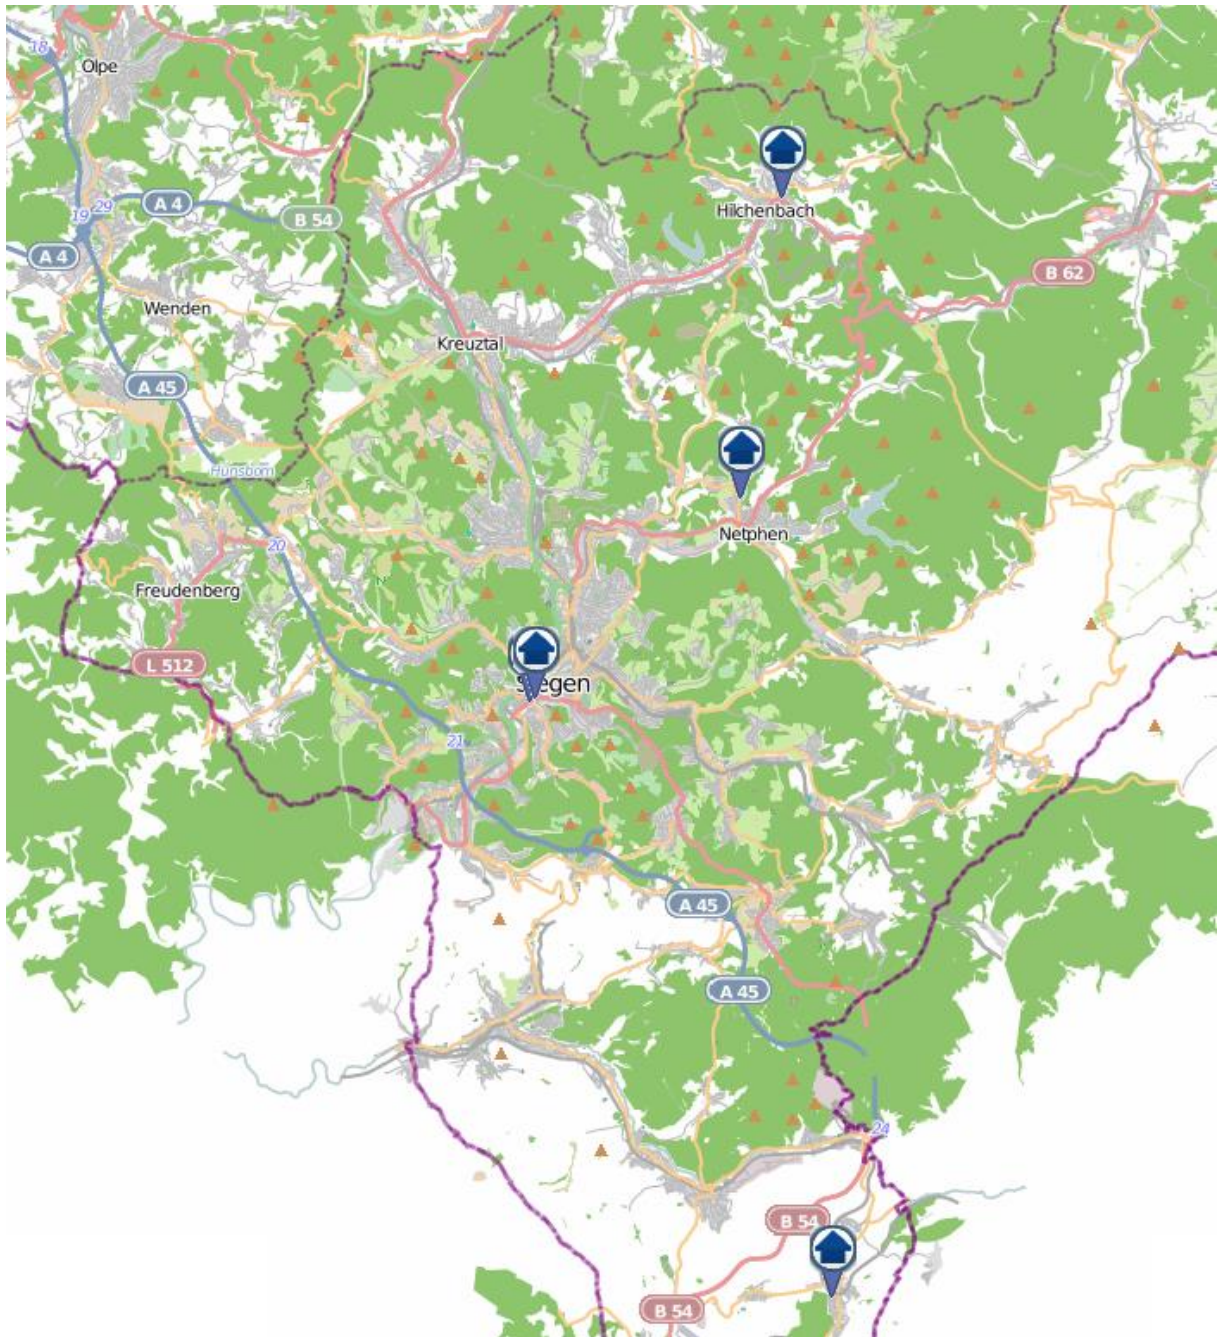

# Einbruchsradar für den Kreis Siegen-Wittgenstein

Wohnungseinbrüche in der Zeit vom 06.08. - 12.08.2018

## Gesamtübersicht Siegen

Quelle: Kreispolizeibehörde Siegen-Wittgenstein

Lizenz: @ OpenStreetMap contributors

[www.openstreetmap.org/copyright](http://www.openstreetmap.org/copyright), [www.opendatacommons.org/licenses/odbl](http://www.opendatacommons.org/licenses/odbl)